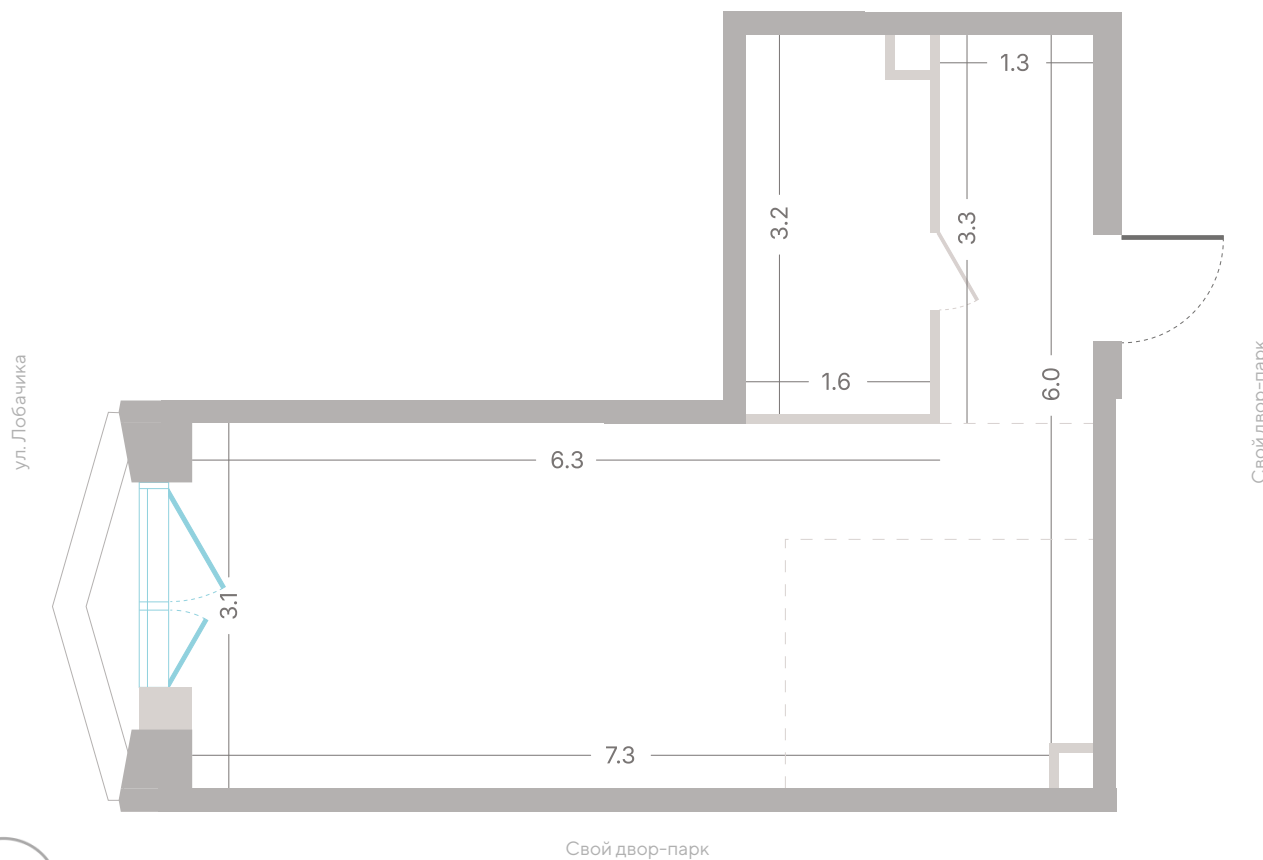

Квартира № 100

2.1
корпус

2
секция

9/12
этаж

33,4 м²
площадь

студия

3,0 м
высота потолка

23 637 180 ₹
стоимость

Балкон

Вид на город

Офис продаж
Москва, ул. Шумкина, 18

Телефон
+7 (495) 085-69-94

[Смотреть на сайте](#)

Парк Сокольники