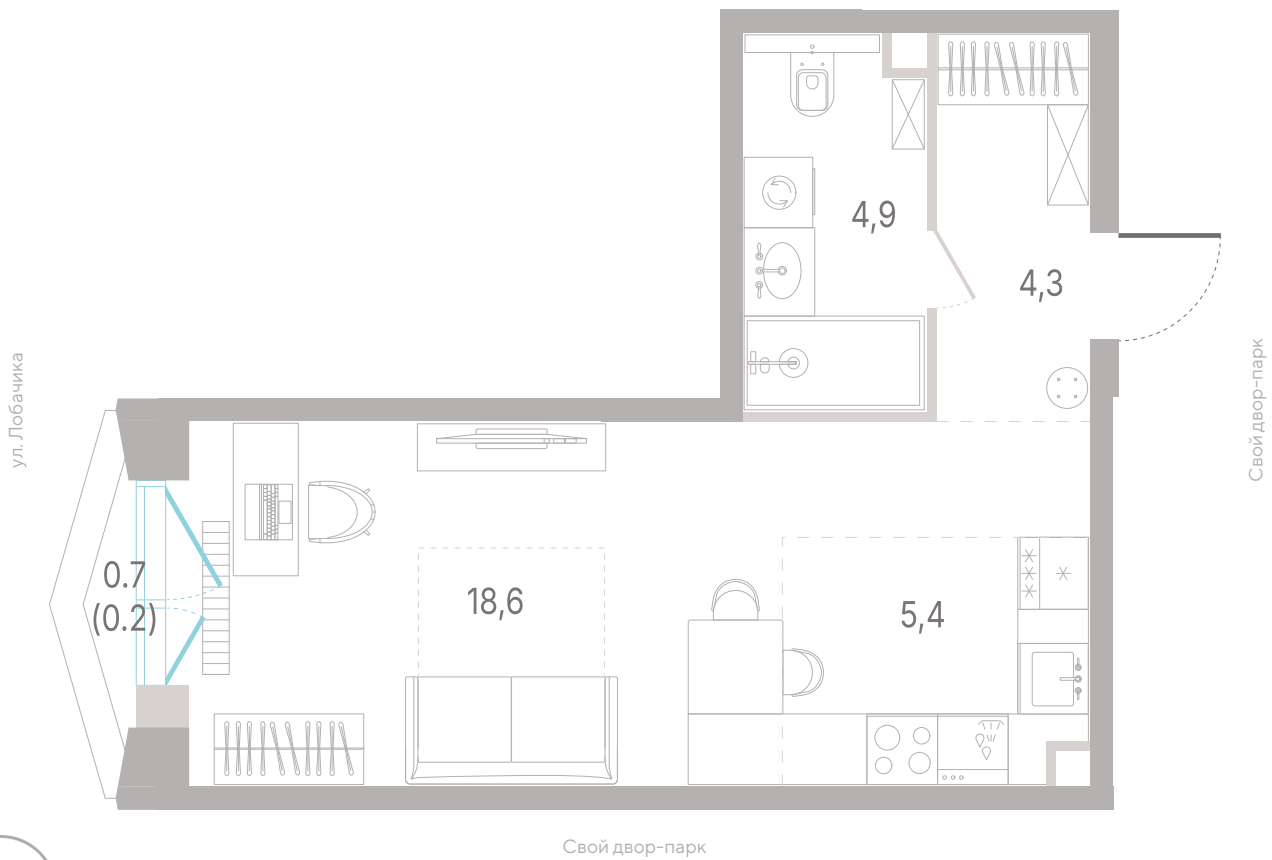

Парк Сокольники

Квартира № 100

2.1
корпус

2
секция

9/12
этаж

33,4 м²
площадь

студия

3,0 м
высота потолка

2
секция

9/12
этаж

33,4 м²
площадь

студия

3,0 м
высота потолка

23 637 180 ₹
стоимость

Балкон

Вид на город

33,4 м²
площадь

студия

3,0 м
высота потолка

23 637 180 ₺
стоимость

Балкон Вид на город

Офис продаж
Москва, ул. Шумкина, 18

Телефон
+7 (495) 085-69-94

[Смотреть на сайте](#)

Квартира № 100

2.1
корпус

2
секция

9/12
этаж

33,4 м²
площадь

студия

3,0 м
высота потолка

23 637 180 ₽
стоимость