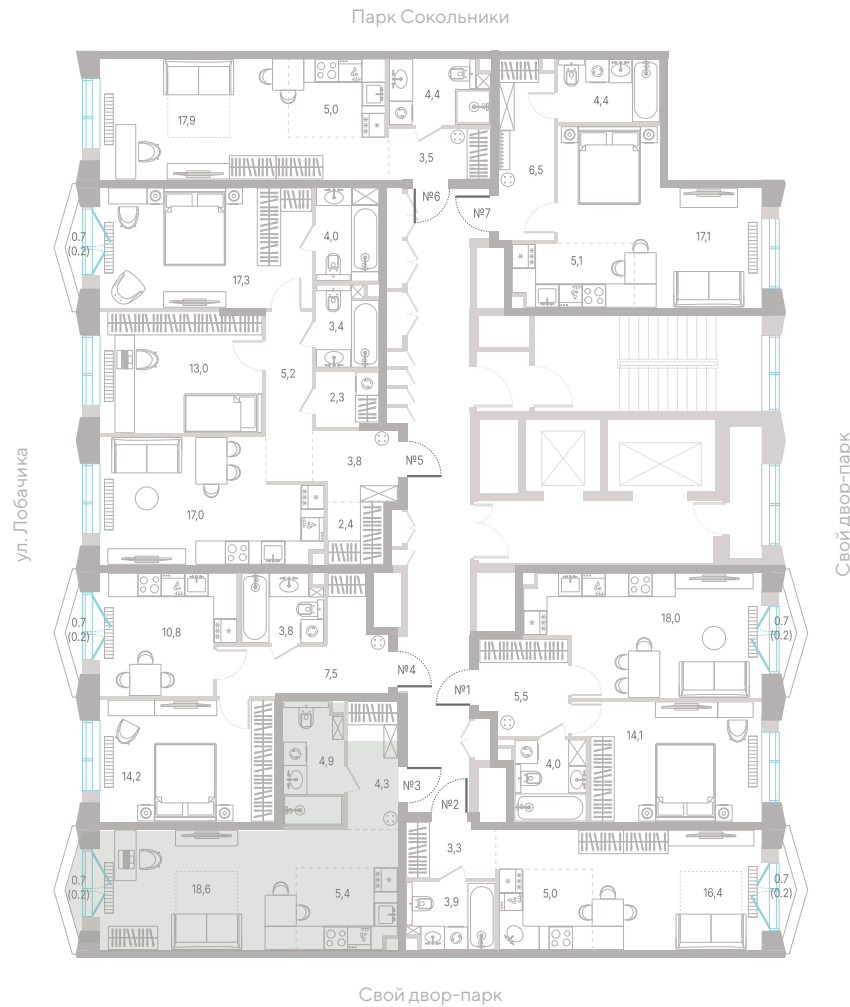

№100 · Корпус 2.1 · Секция 2 · Этаж 9/39

Студия - 33.4 м²

БАЛКОН / ВИД НА ГОРОД

23 286 480 Р

[Смотреть на сайте](#)

Смотрите и бронируйте эту квартиру
на kod-sokolniki.ru

№100 • Корпус 2.1 • Секция 2 • Этаж 9/39

Студия - 33.4 м²

БАЛКОН / ВИД НА ГОРОД

23 286 480 Р

[Смотреть на сайте](#)

Смотрите и бронируйте эту квартиру
на kod-sokolniki.ru

№100 • Корпус 2.1 • Секция 2 • Этаж 9/39

Студия - 33.4 м²

БАЛКОН / ВИД НА ГОРОД

23 286 480 ₽

[Смотреть на сайте](#)

Смотрите и бронируйте эту квартиру
на kod-sokolniki.ru

№100 • Корпус 2.1 • Секция 2 • Этаж 9/39

Студия - 33.4 м²

БАЛКОН / ВИД НА ГОРОД

23 286 480 ₽

[Смотреть на сайте](#)