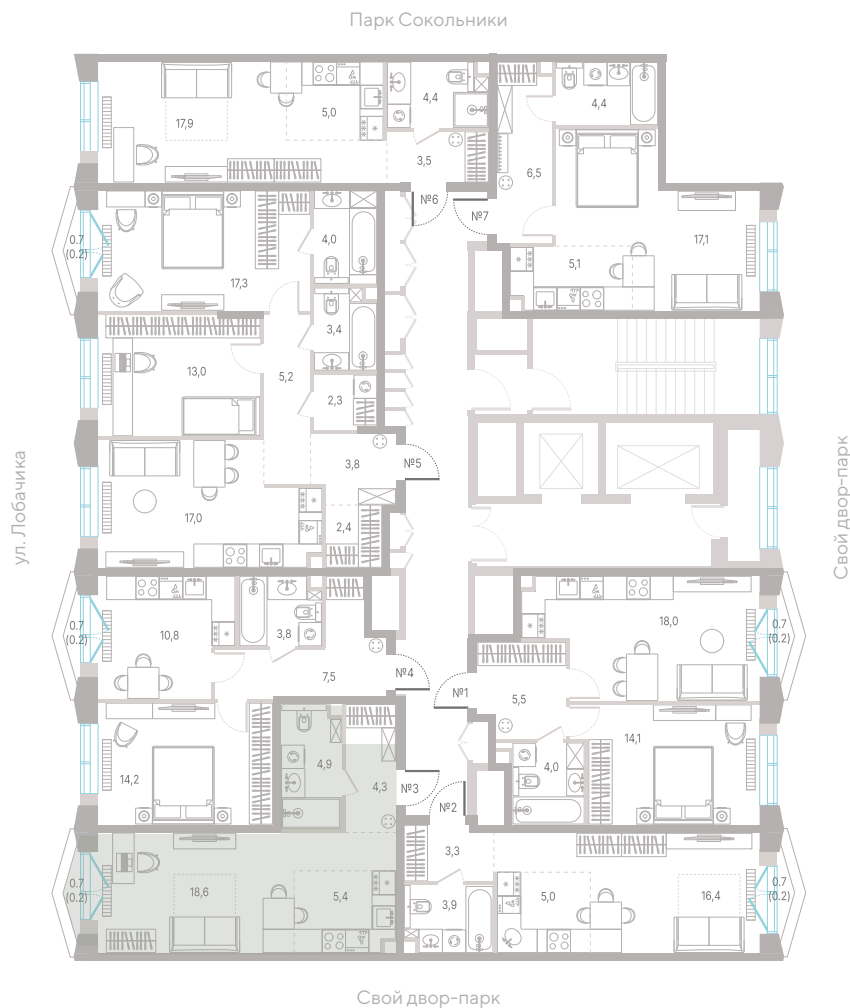

Квартира № 100

2.1
корпус

2
секция

9/12
этаж

33,4 м²
площадь

студия

3,0 м
высота потолка

23 637 180 ₺
стоимость

Балкон   Вид на город

Офис продаж
Москва, ул. Шумкина, 18

Телефон
+7 (495) 085-69-94

[Смотреть на сайте](#)