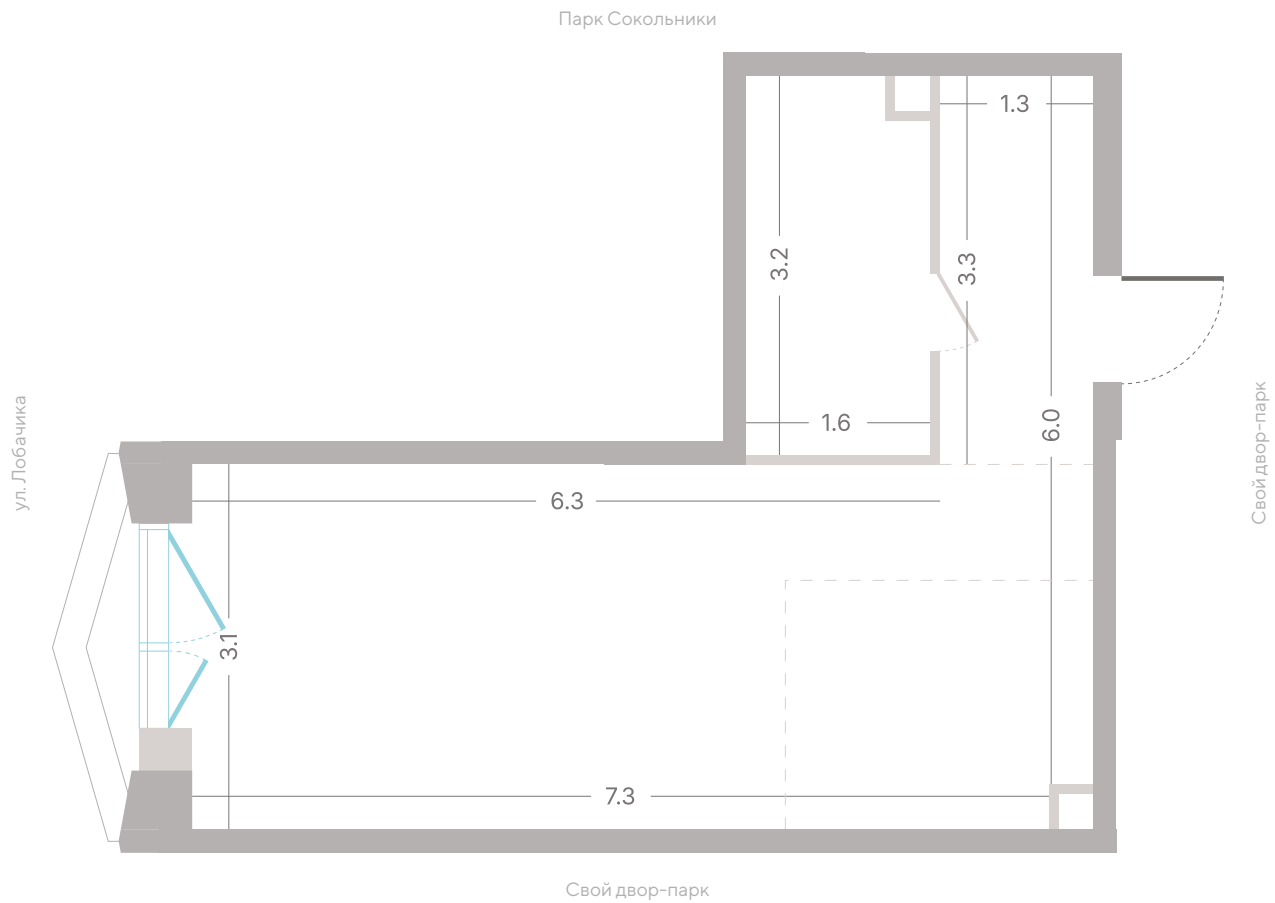

№100 · Корпус 2.1 · Секция 2 · Этаж 9/39

Студия - 33.4 м²

БАЛКОН / ВИД НА ГОРОД

23 286 480 Р

[Смотреть на сайте](#)

Смотрите и бронируйте эту квартиру
на kod-sokolniki.ru

№100 • Корпус 2.1 • Секция 2 • Этаж 9/39

Студия - 33.4 м²

БАЛКОН / ВИД НА ГОРОД

23 286 480 Р

[Смотреть на сайте](#)

Смотрите и бронируйте эту квартиру
на kod-sokolniki.ru

№100 • Корпус 2.1 • Секция 2 • Этаж 9/39

Студия - 33.4 м²

БАЛКОН / ВИД НА ГОРОД

23 286 480 ₽

[Смотреть на сайте](#)

Смотрите и бронируйте эту квартиру
на kod-sokolniki.ru

№100 • Корпус 2.1 • Секция 2 • Этаж 9/39

Студия - 33.4 м²

БАЛКОН / ВИД НА ГОРОД

23 286 480 ₽

[Смотреть на сайте](#)