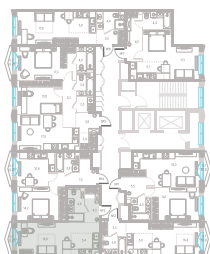

Квартира № 100

2.1
корпус

2
секция

9/12
этаж

33,4 м²
площадь

студия

3,0 м
высота потолка

23 637 180 ₹
стоимость

Балкон

Вид на город

Офис продаж
Москва, ул. Шумкина, 18

Телефон
+7 (495) 085-69-94

[Смотреть на сайте](#)

Парк Сокольники