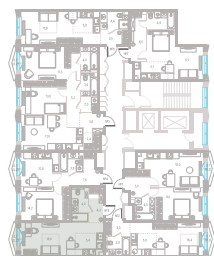

Парк Сокольники

Квартира № 100

2.1
корпус

2
секция

9/12
этаж

33,4 м²
площадь

студия

3,0 м
высота потолка

2
секция

9/12
этаж

33,4 м²
площадь

студия

3,0 м
высота потолка

23 637 180 ₹
стоимость

Балкон

Вид на город