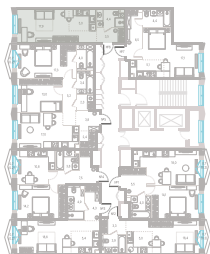

Квартира № 103

2.1
корпус

2
секция

9/12
этаж

30,8 м²
площадь

студия

3,0 м
высота потолка

19 970 720 ₺
стоимость

студия

3,0 м
высота потолка

19 970 720 ₹
стоимость

Офис продаж
Москва, ул. Шумкина, 18

Телефон
+7 (495) 085-69-94

[Смотреть на сайте](#)

Квартира № 103

2.1