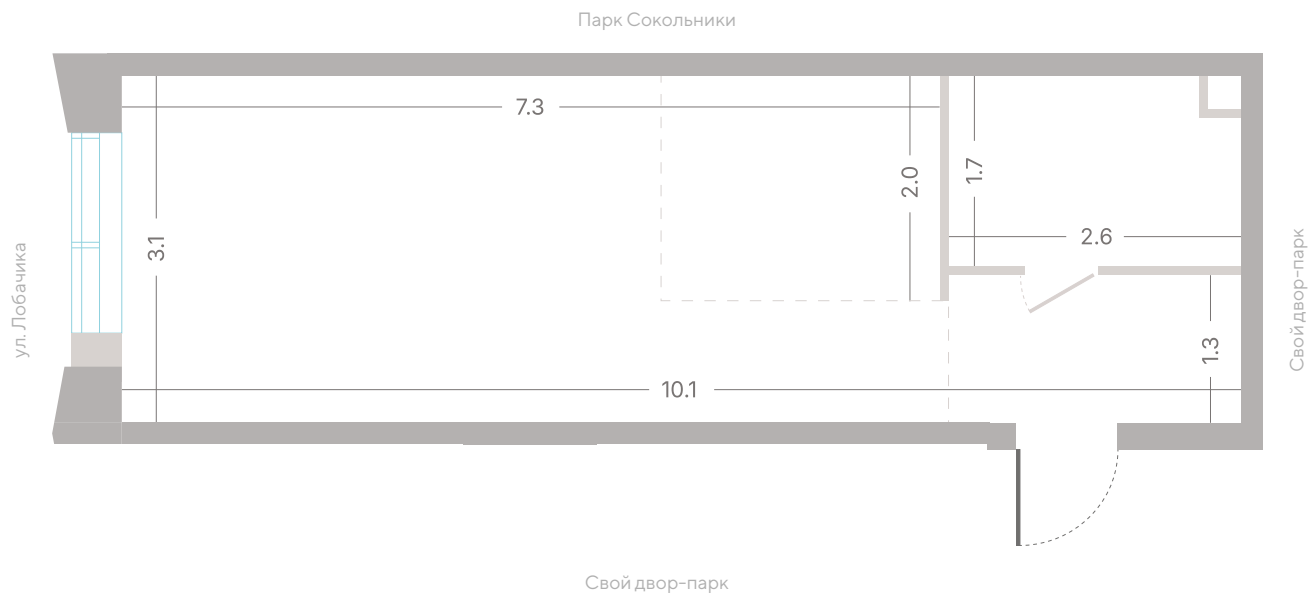

Квартира № 103

2.1
корпус

2
секция

9/12
этаж

30,8 м²
площадь

студия

3,0 м
высота потолка

19 970 720 ₹
стоимость