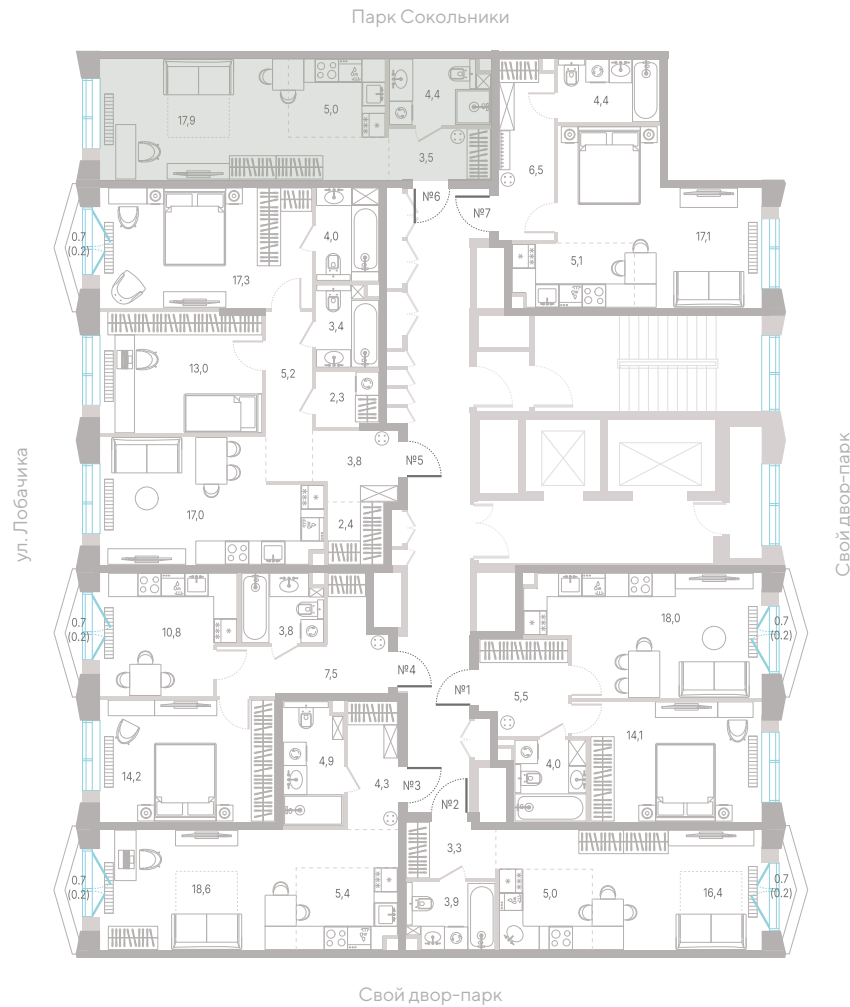

№103 • Корпус 2.1 • Секция 2 • Этаж 9/39

Студия - 30.8 м²

19 675 040 ₽

[Смотреть на сайте](#)

Смотрите и бронируйте эту квартиру
на kod-sokolniki.ru

№103 • Корпус 2.1 • Секция 2 • Этаж 9/39

Студия - 30.8 м²

19 675 040 ₽

[Смотреть на сайте](#)

Смотрите и бронируйте эту квартиру
на kod-sokolniki.ru

№ 103 • Корпус 2.1 • Секция 2 • Этаж 9/39

Студия - 30.8 м²

19 675 040 ₽

[Смотреть на сайте](#)

Смотрите и бронируйте эту квартиру
на kod-sokolniki.ru

№ 103 • Корпус 2.1 • Секция 2 • Этаж 9/39

Студия - 30.8 м²

19 675 040 ₽

[Смотреть на сайте](#)

Смотрите и бронируйте эту квартиру
на kod-sokolniki.ru