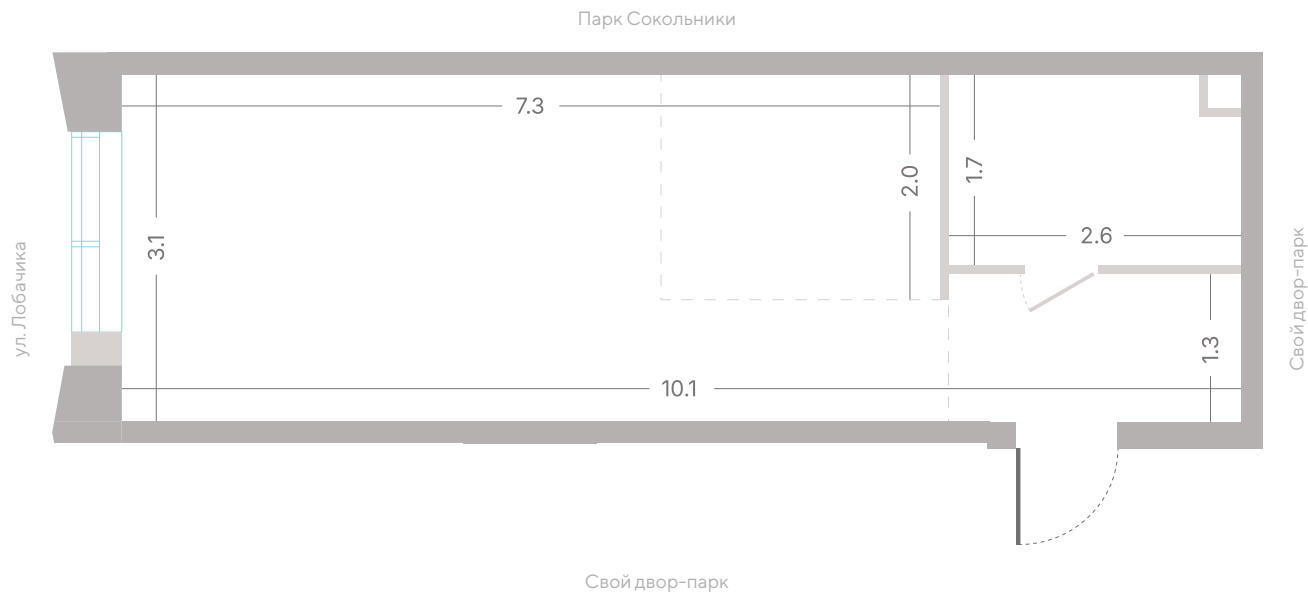

№103 • Корпус 2.1 • Секция 2 • Этаж 9/39

Студия - 30.8 м²

19 675 040 ₽

[Смотреть на сайте](#)

Смотрите и бронируйте эту квартиру
на kod-sokolniki.ru

№103 • Корпус 2.1 • Секция 2 • Этаж 9/39

Студия - 30.8 м²

19 675 040 ₽

[Смотреть на сайте](#)

Смотрите и бронируйте эту квартиру
на kod-sokolniki.ru

№ 103 • Корпус 2.1 • Секция 2 • Этаж 9/39

Студия - 30.8 м²

19 675 040 ₽

[Смотреть на сайте](#)

Смотрите и бронируйте эту квартиру
на kod-sokolniki.ru

№ 103 • Корпус 2.1 • Секция 2 • Этаж 9/39

Студия - 30.8 м²

19 675 040 ₽

[Смотреть на сайте](#)

Смотрите и бронируйте эту квартиру
на kod-sokolniki.ru