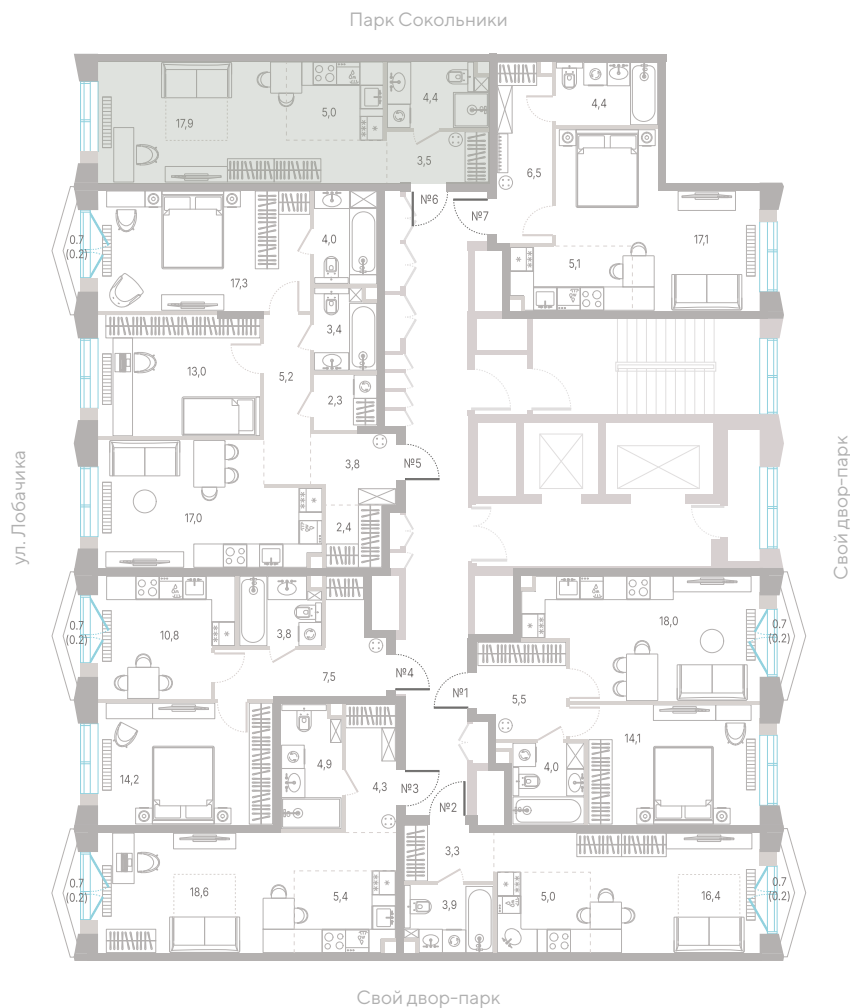

Квартира № 103

2.1
корпус

2
секция

9/12
этаж

30,8 м²
площадь

студия

3,0 м
высота потолка

19 970 720 ₺
стоимость

студия

3,0 м
высота потолка

19 970 720 ₹
стоимость

Офис продаж
Москва, ул. Шумкина, 18

Телефон
+7 (495) 085-69-94

[Смотреть на сайте](#)

Квартира № 103

2.1

корпус

2

секция

9/12

этаж

30,8 м²

площадь

студия