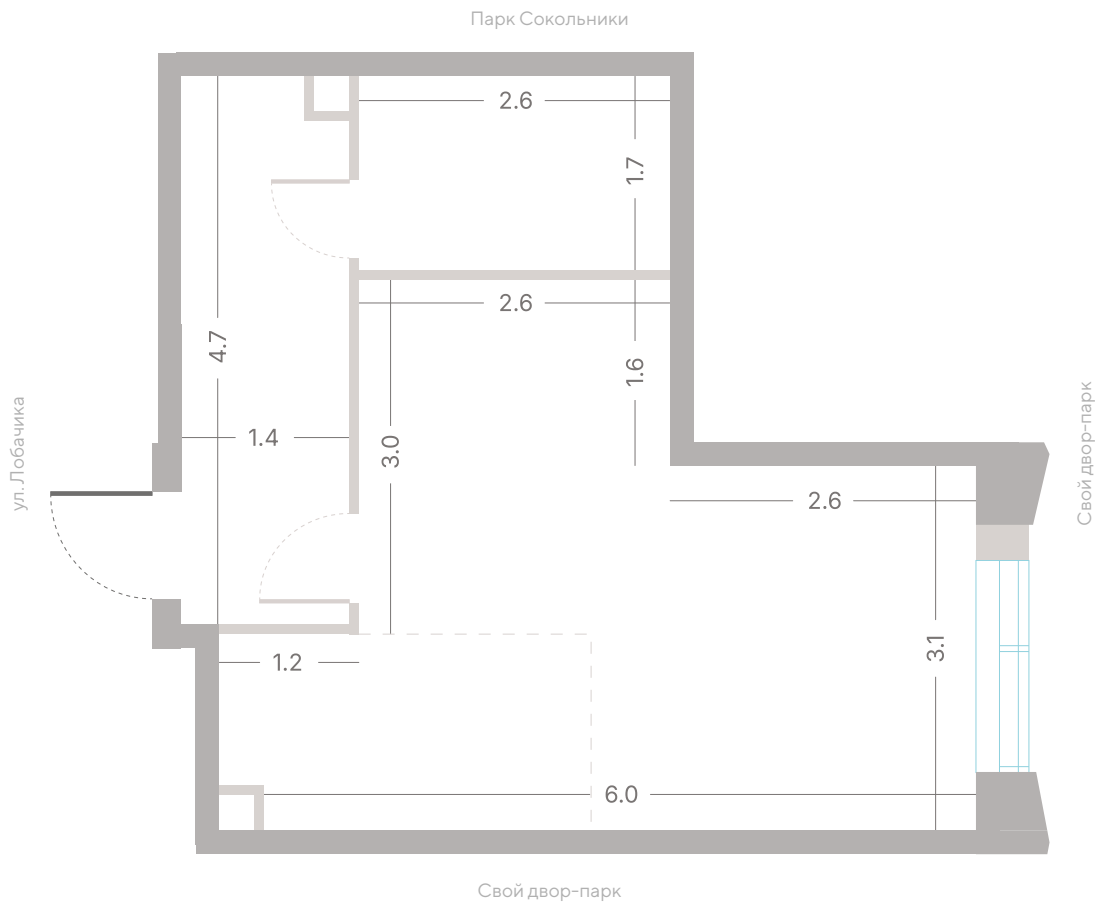

№104 • Корпус 2.1 • Секция 2 • Этаж 9/39

Студия - 33.1 м²

21 564 650 ₽

[Смотреть на сайте](#)

Смотрите и бронируйте эту квартиру
на kod-sokolniki.ru

№104 • Корпус 2.1 • Секция 2 • Этаж 9/39

Альтернативная планировка - 33.1 м²

21 564 650 ₽

[Смотреть на сайте](#)

Смотрите и бронируйте эту квартиру
на kod-sokolniki.ru

№104 • Корпус 2.1 • Секция 2 • Этаж 9/39

Студия - 33.1 м²

21 564 650 ₽

[Смотреть на сайте](#)

Смотрите и бронируйте эту квартиру
на kod-sokolniki.ru

№104 • Корпус 2.1 • Секция 2 • Этаж 9/39

Студия - 33.1 м²

21 564 650 ₽

[Смотреть на сайте](#)

Смотрите и бронируйте эту квартиру
на kod-sokolniki.ru

№104 • Корпус 2.1 • Секция 2 • Этаж 9/39

Студия - 33.1 м²