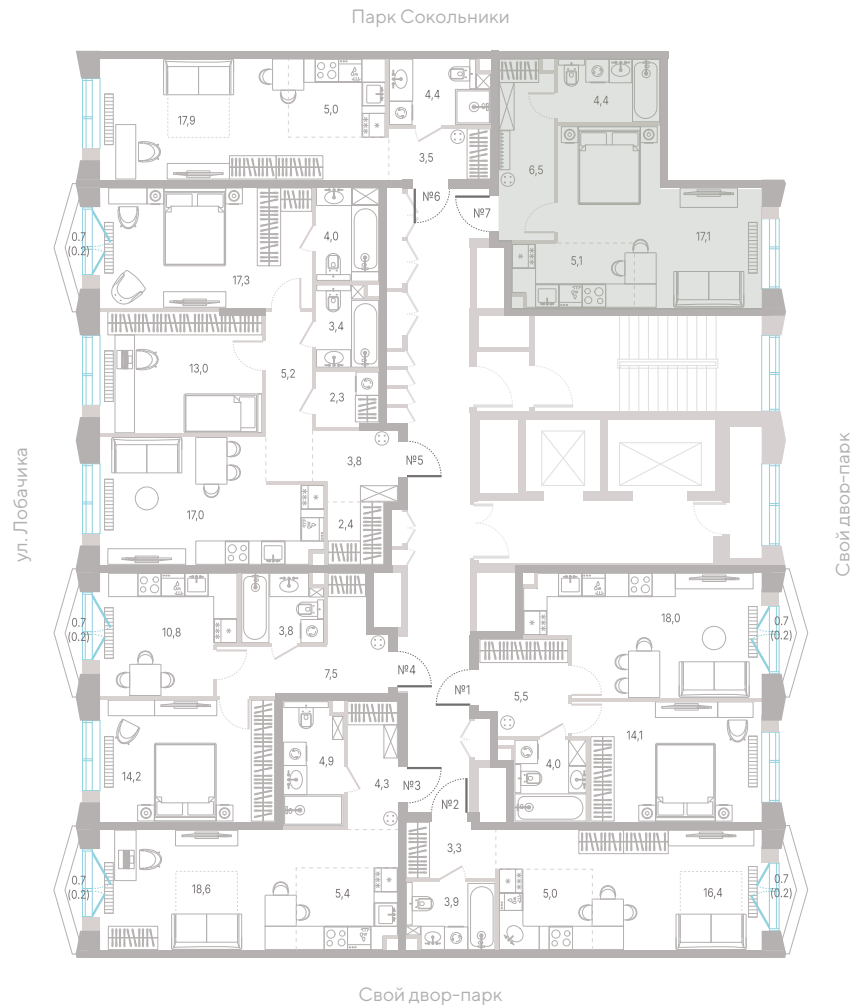

№104 • Корпус 2.1 • Секция 2 • Этаж 9/39

Студия - 33.1 м²

21 564 650 ₽

[Смотреть на сайте](#)

Смотрите и бронируйте эту квартиру
на kod-sokolniki.ru

№104 • Корпус 2.1 • Секция 2 • Этаж 9/39

Альтернативная планировка - 33.1 м²

21 564 650 ₽

[Смотреть на сайте](#)

Смотрите и бронируйте эту квартиру
на kod-sokolniki.ru

№104 • Корпус 2.1 • Секция 2 • Этаж 9/39

Студия - 33.1 м²

21 564 650 ₽

[Смотреть на сайте](#)

Смотрите и бронируйте эту квартиру
на kod-sokolniki.ru

№104 • Корпус 2.1 • Секция 2 • Этаж 9/39

Студия - 33.1 м²

21 564 650 ₽

[Смотреть на сайте](#)

Смотрите и бронируйте эту квартиру
на kod-sokolniki.ru

№104 • Корпус 2.1 • Секция 2 • Этаж 9/39

Студия - 33.1 м²