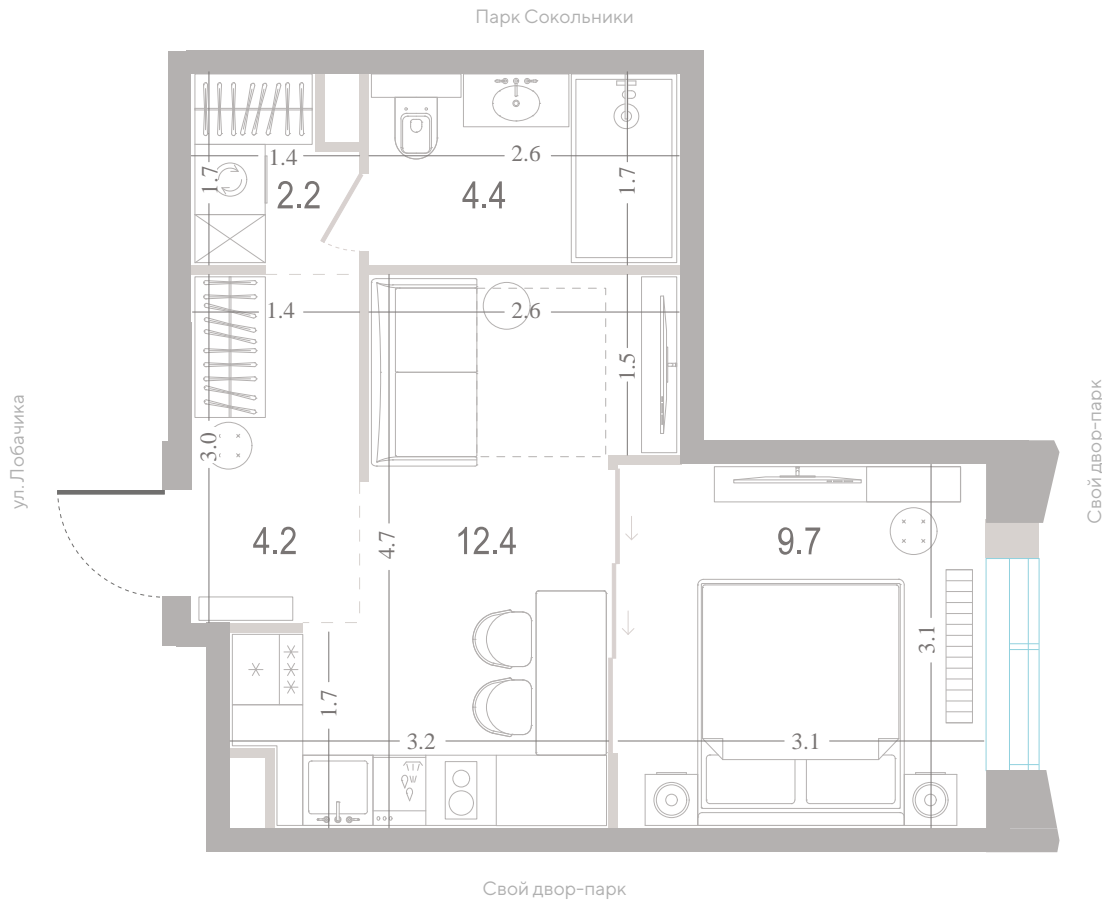

№104 • Корпус 2.1 • Секция 2 • Этаж 9/39

Студия - 33.1 м²

21 564 650 ₽

[Смотреть на сайте](#)

Смотрите и бронируйте эту квартиру
на kod-sokolniki.ru

№104 • Корпус 2.1 • Секция 2 • Этаж 9/39

Альтернативная планировка - 33.1 м²

21 564 650 ₽

[Смотреть на сайте](#)

Смотрите и бронируйте эту квартиру
на kod-sokolniki.ru

№104 • Корпус 2.1 • Секция 2 • Этаж 9/39

Студия - 33.1 м²

21 564 650 ₽

[Смотреть на сайте](#)

Смотрите и бронируйте эту квартиру
на kod-sokolniki.ru

№104 • Корпус 2.1 • Секция 2 • Этаж 9/39

Студия - 33.1 м²

21 564 650 ₽

[Смотреть на сайте](#)

Смотрите и бронируйте эту квартиру
на kod-sokolniki.ru

№104 • Корпус 2.1 • Секция 2 • Этаж 9/39

Студия - 33.1 м²