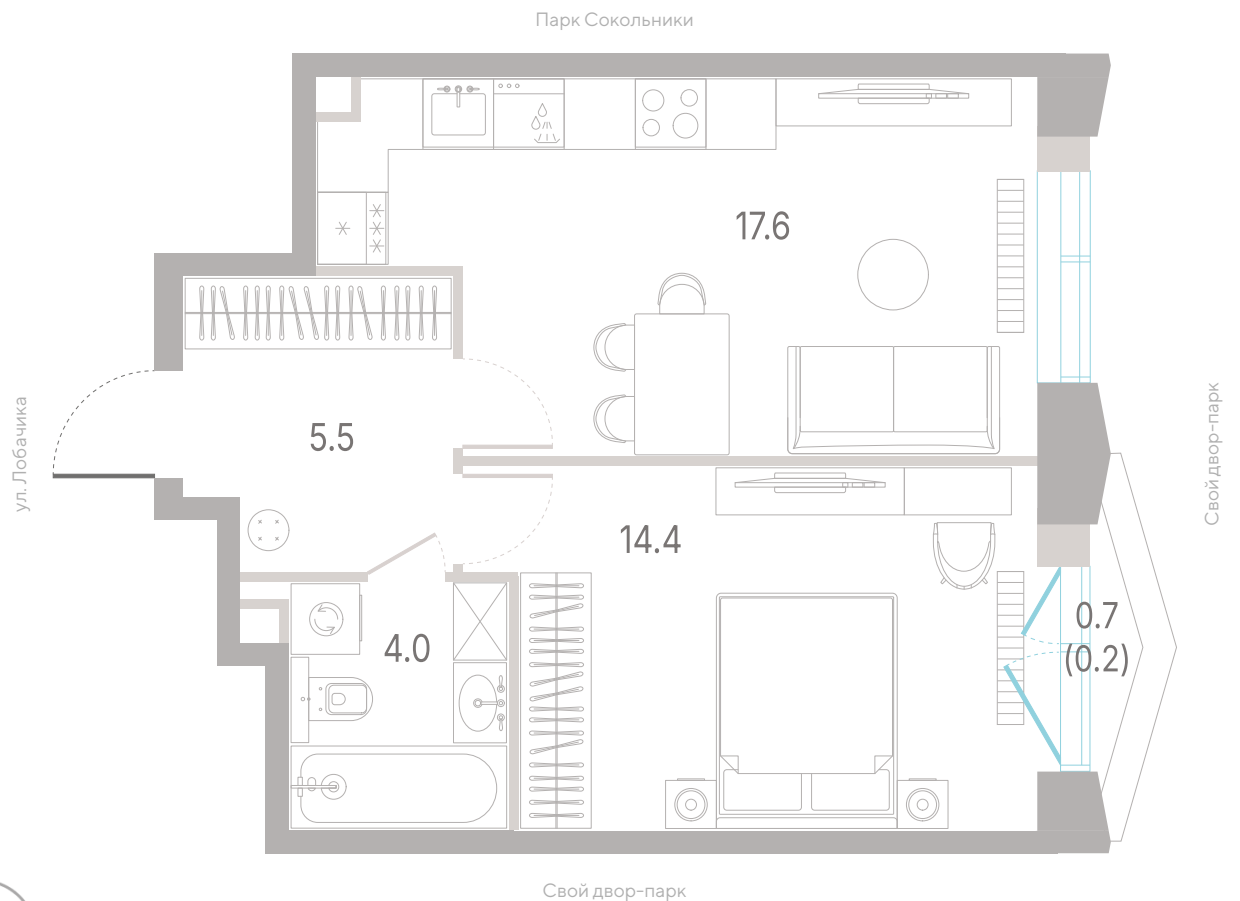

Квартира № 105

2.1 корпус
2 секция
10/12 этаж

41,7 м² площадь
1 спальня
3,0 м высота потолка

29 948 940 Р

СТОИМОСТЬ

- Балкон
- Кухня-гостиная
- Вид во двор

Офис продаж
 Москва, ул. Шумкина, 18

Телефон
 +7 (495) 085-69-94

[Смотреть на сайте](#)

Квартира № 105

2.1 корпус
2 секция
10/12 этаж

41,7 м² площадь
1 спальня
3,0 м высота потолка

29 948 940 Р

СТОИМОСТЬ

- Балкон
- Кухня-гостиная
- Вид во двор

Офис продаж
 Москва, ул. Шумкина, 18

Телефон
 +7 (495) 085-69-94

[Смотреть на сайте](#)

Квартира № 105

2.1 корпус
2 секция
10/12 этаж

41,7 м² площадь
1 спальня
3,0 м высота потолка

29 948 940 Р

СТОИМОСТЬ

- Балкон
- Кухня-гостиная
- Вид во двор

Офис продаж
Москва, ул. Шумкина, 18

Телефон
+7 (495) 085-69-94

[Смотреть на сайте](#)

Квартира № 105

2.1 **2** **10/12**
корпус секция этаж

41,7 м² **1** **3,0 м**
площадь спальня высота потолка

29 948 940 Р