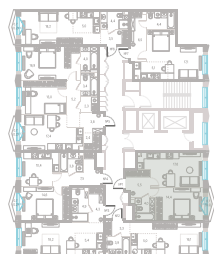

Квартира № 105

2.1 корпус
2 секция
10/12 этаж

41,7 м² площадь
1 спальня
3,0 м высота потолка

29 948 940 Р

СТОИМОСТЬ

- Балкон
- Кухня-гостиная
- Вид во двор

Офис продаж
 Москва, ул. Шумкина, 18

Телефон
 +7 (495) 085-69-94

[Смотреть на сайте](#)

Квартира № 105

2.1 корпус
2 секция
10/12 этаж

41,7 м² площадь
1 спальня
3,0 м высота потолка

29 948 940 Р

СТОИМОСТЬ

- Балкон
- Кухня-гостиная
- Вид во двор

Офис продаж
 Москва, ул. Шумкина, 18

Телефон
 +7 (495) 085-69-94

[Смотреть на сайте](#)

Квартира № 105

2.1 корпус
2 секция
10/12 этаж

41,7 м² площадь
1 спальня
3,0 м высота потолка

29 948 940 Р

СТОИМОСТЬ

- Балкон
- Кухня-гостиная
- Вид во двор