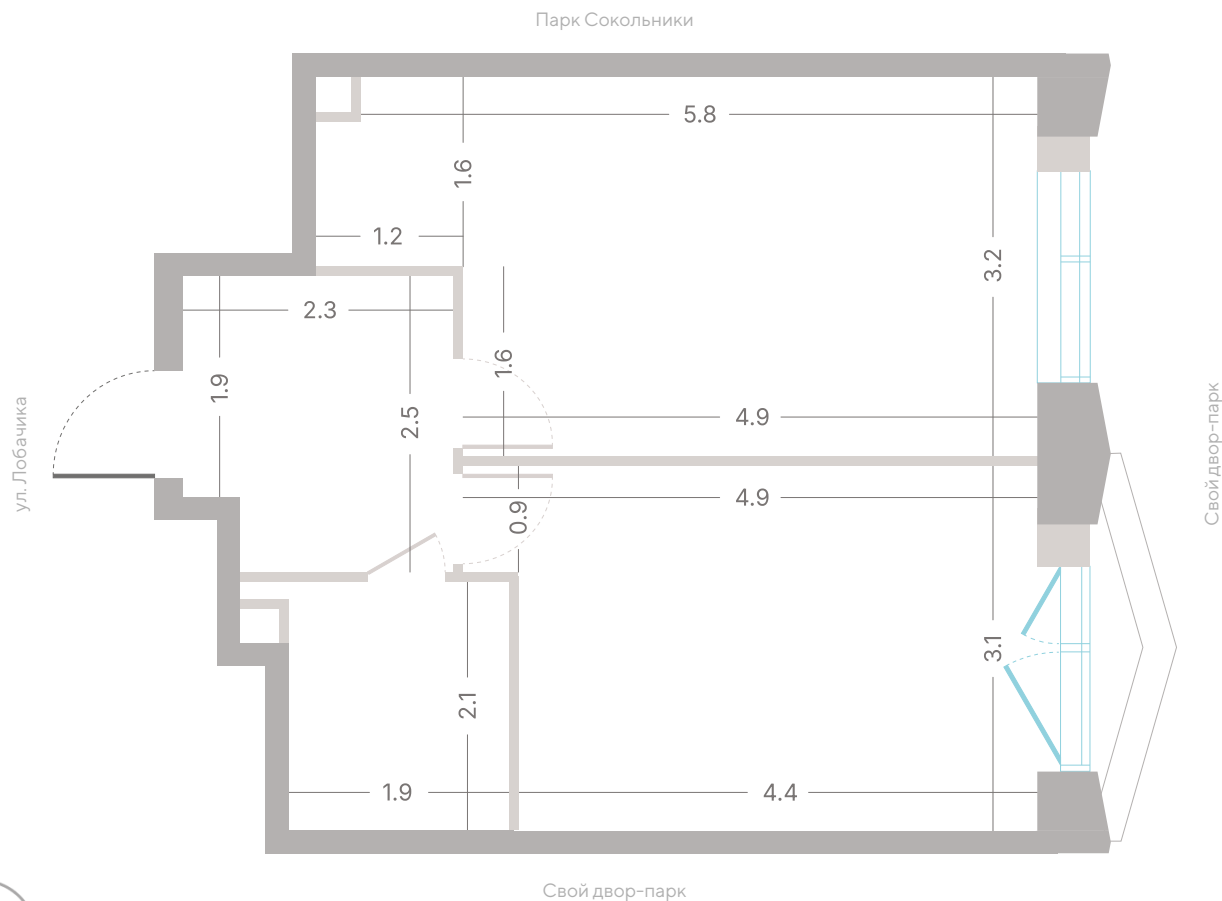

Квартира № 105

2.1 корпус
2 секция
10/12 этаж

41,7 м² площадь
1 спальня
3,0 м высота потолка

29 948 940 Р

СТОИМОСТЬ

- Балкон
- Кухня-гостиная
- Вид во двор

Офис продаж
 Москва, ул. Шумкина, 18

Телефон
 +7 (495) 085-69-94

[Смотреть на сайте](#)

Квартира № 105

2.1 корпус
2 секция
10/12 этаж

41,7 м² площадь
1 спальня
3,0 м высота потолка

29 948 940 Р

СТОИМОСТЬ

- Балкон
- Кухня-гостиная
- Вид во двор

Офис продаж
 Москва, ул. Шумкина, 18

Телефон
 +7 (495) 085-69-94

[Смотреть на сайте](#)

Квартира № 105

2.1 корпус
2 секция
10/12 этаж

41,7 м² площадь
1 спальня
3,0 м высота потолка

29 948 940 Р

СТОИМОСТЬ

- Балкон
- Кухня-гостиная
- Вид во двор