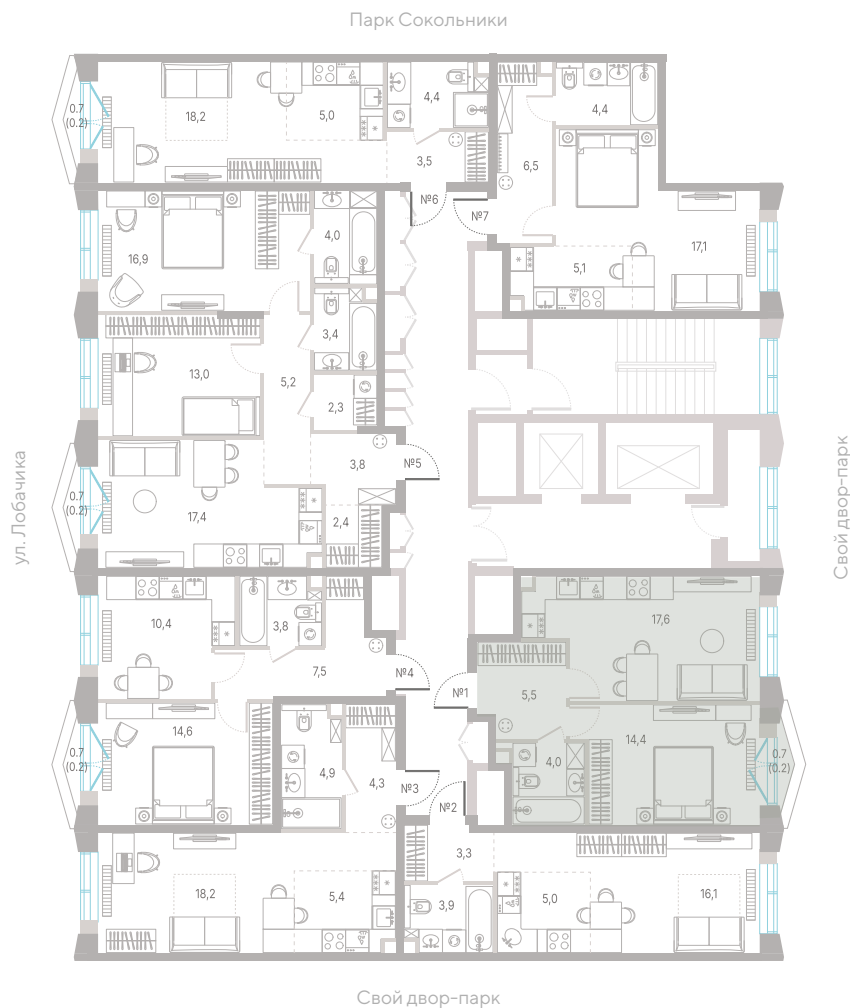

Квартира № 105

2.1 корпус
2 секция
10/12 этаж

41,7 м² площадь
1 спальня
3,0 м высота потолка

29 948 940 Р

СТОИМОСТЬ

- Балкон
- Кухня-гостиная
- Вид во двор

Офис продаж
 Москва, ул. Шумкина, 18

Телефон
 +7 (495) 085-69-94

[Смотреть на сайте](#)

Квартира № 105

2.1 корпус
2 секция
10/12 этаж

41,7 м² площадь
1 спальня
3,0 м высота потолка

29 948 940 Р

СТОИМОСТЬ

- Балкон
- Кухня-гостиная
- Вид во двор

Офис продаж
 Москва, ул. Шумкина, 18

Телефон
 +7 (495) 085-69-94

[Смотреть на сайте](#)

Квартира № 105

2.1 корпус
2 секция
10/12 этаж

41,7 м² площадь
1 спальня
3,0 м высота потолка

29 948 940 Р

СТОИМОСТЬ

- Балкон
- Кухня-гостиная
- Вид во двор