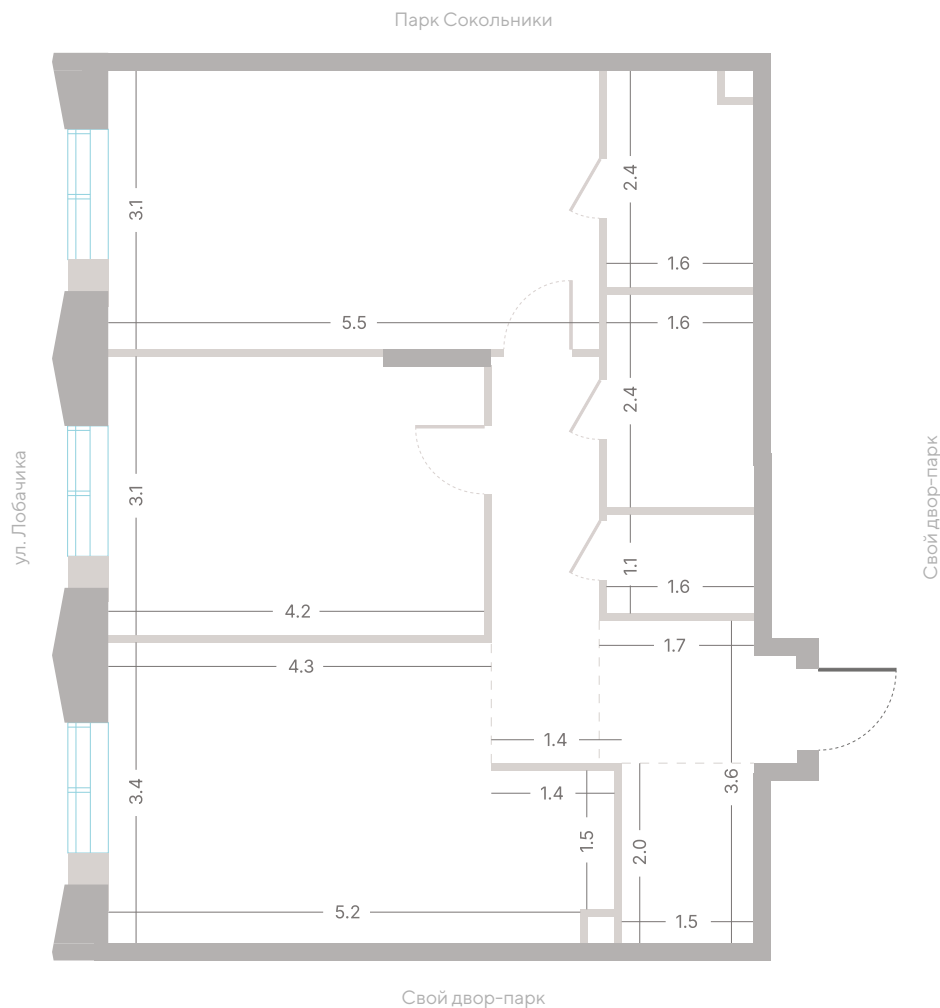

площадь

2

спальни

3,0 м

высота потолка

37 051 560 ₽

СТОИМОСТЬ

Гардеробная

+7 (495) 085-69-94

[Смотреть на сайте](#)

Квартира № 11

2.1 корпус
1 секция
3/12 этаж

67,6 м² площадь
2 спальни
3,0 м высота потолка

37 051 560 ₽

СТОИМОСТЬ

Гардеробная