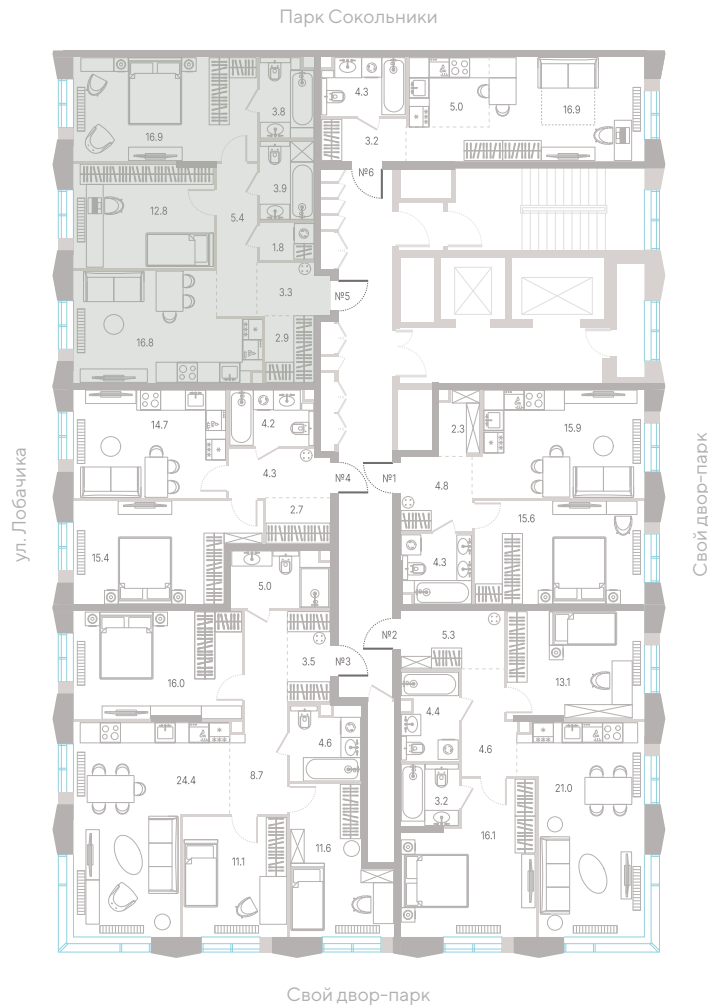

№11 • Корпус 2.1 • Секция 1 • Этаж 3/39

2 спальни - 67.6 м²

ГАРДЕРОБНАЯ / МАСТЕР-СПАЛЬНЯ / НЕСКОЛЬКО САМУЗЛОВ / ПОСТИРОЧНАЯ /
КУХНЯ-ГОСТИНАЯ / ВИД НА ГОРОД

36 504 000 ₽

[Смотреть на сайте](#)

Смотрите и бронируйте эту квартиру
на kod-sokolniki.ru

№11 • Корпус 2.1 • Секция 1 • Этаж 3/39

2 спальни - 67.6 м²

ГАРДЕРОБНАЯ / МАСТЕР-СПАЛЬНЯ / НЕСКОЛЬКО САМУЗЛОВ / ПОСТИРОЧНАЯ /
КУХНЯ-ГОСТИНАЯ / ВИД НА ГОРОД

36 504 000 Р

[Смотреть на сайте](#)

Смотрите и бронируйте эту квартиру
на kod-sokolniki.ru