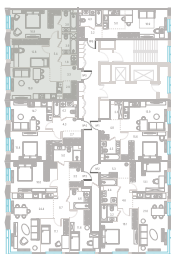

Квартира № 11

2.1

корпус

1

секция

3/12

этаж

67,6 м²

площадь

2

спальни

3,0 м

высота потолка

37 051 560 ₽

СТОИМОСТЬ

Гардеробная

+7 (495) 085-69-94

[Смотреть на сайте](#)

Квартира № 11

2.1 корпус
1 секция
3/12 этаж

67,6 м² площадь
2 спальни
3,0 м высота потолка

37 051 560 ₽

СТОИМОСТЬ

Гардеробная