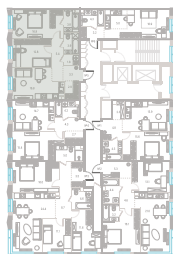

Офис продаж

Москва, ул. Шумкина, 18

Телефон

+7 (495) 085-69-94

[Смотреть на сайте](#)