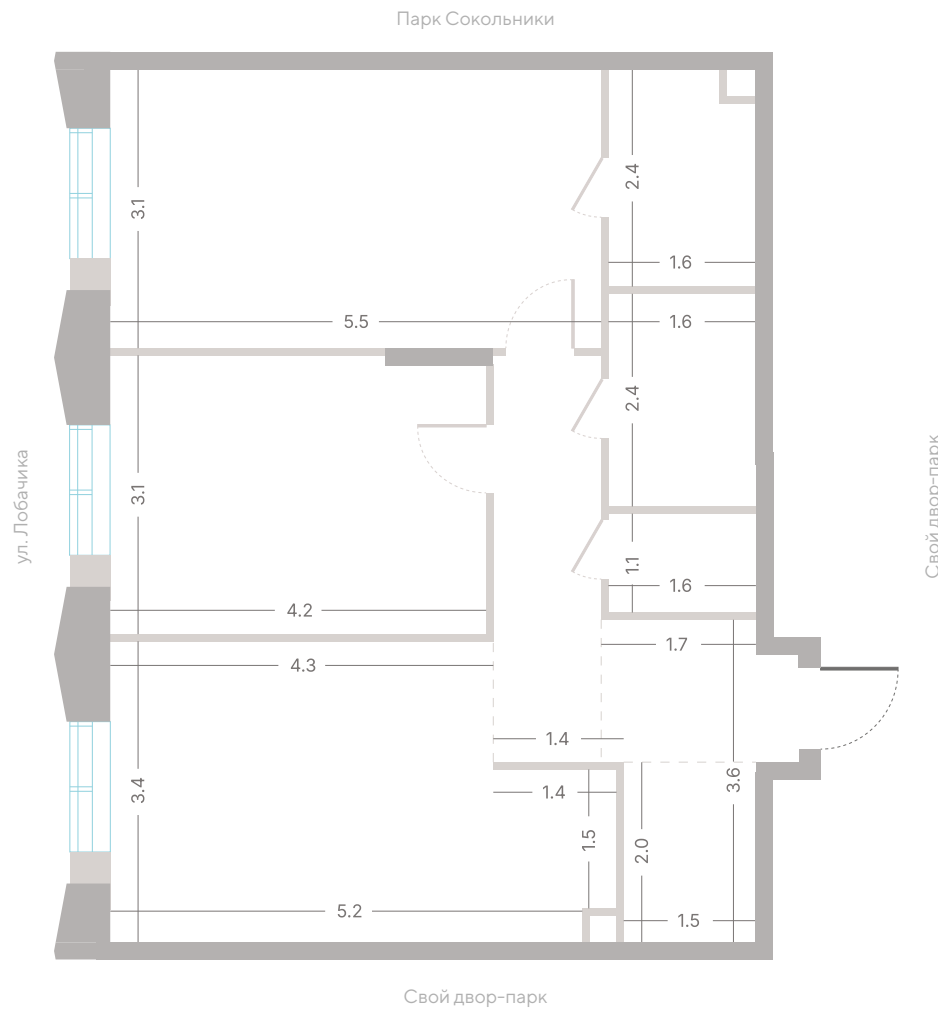

№11 • Корпус 2.1 • Секция 1 • Этаж 3/39

2 спальни - 67.6 м²

ГАРДЕРОБНАЯ / МАСТЕР-СПАЛЬНЯ / НЕСКОЛЬКО САМУЗЛОВ / ПОСТИРОЧНАЯ /
КУХНЯ-ГОСТИНАЯ / ВИД НА ГОРОД

36 504 000 ₽

[Смотреть на сайте](#)

Смотрите и бронируйте эту квартиру
на kod-sokolniki.ru

№11 • Корпус 2.1 • Секция 1 • Этаж 3/39

2 спальни - 67.6 м²

ГАРДЕРОБНАЯ / МАСТЕР-СПАЛЬНЯ / НЕСКОЛЬКО САМУЗЛОВ / ПОСТИРОЧНАЯ /
КУХНЯ-ГОСТИНАЯ / ВИД НА ГОРОД

36 504 000 Р

[Смотреть на сайте](#)

Смотрите и бронируйте эту квартиру
на kod-sokolniki.ru