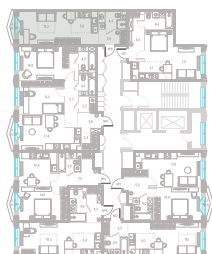

Офис продаж
Москва, ул. Шумкина, 18

Телефон
+7 (495) 085-69-94

[Смотреть на сайте](#)