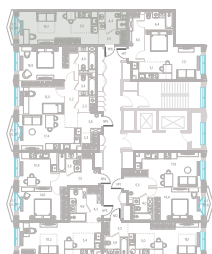

31,3 м²
площадь

студия

3,0 м
высота потолка

20 532 800 ₽
стоимость

Балкон

Вид на город

Вид на Останкинскую башню

Офис продаж
Москва, ул. Шумкина, 18

Телефон
+7 (495) 085-69-94

[Смотреть на сайте](#)

Квартира № 110

2.1
корпус

2
секция

10/12
этаж

31,3 м²
площадь

студия

2
секция

10/12
этаж

31,3 м²
площадь

студия

3,0 м
высота потолка

20 532 800 ₽

СТОИМОСТЬ

Балкон