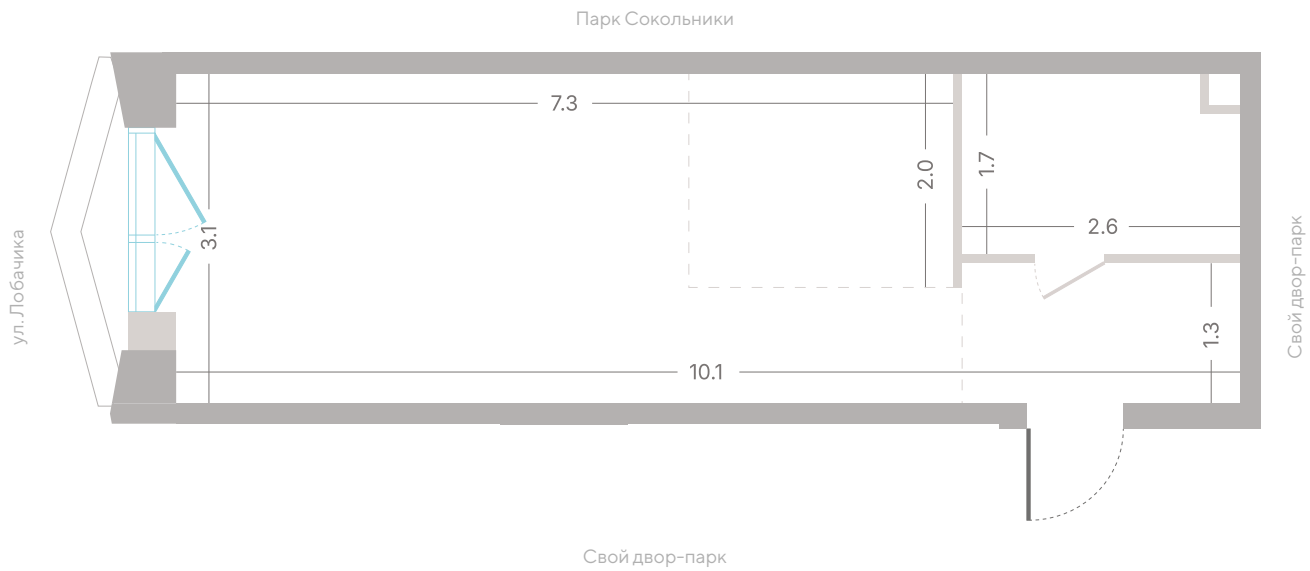

№ 110 • Корпус 2.1 • Секция 2 • Этаж 10/39

Студия - 31.3 м²

БАЛКОН / ВИД НА ГОРОД / ВИД НА ОСТАНКИНСКУЮ БАШНЮ

20 229 190 ₺

[Смотреть на сайте](#)

Смотрите и бронируйте эту квартиру
на kod-sokolniki.ru

№ 110 • Корпус 2.1 • Секция 2 • Этаж 10/39

Студия - 31.3 м²

БАЛКОН / ВИД НА ГОРОД / ВИД НА ОСТАНКИНСКУЮ БАШНЮ

20 229 190 ₺

[Смотреть на сайте](#)

Смотрите и бронируйте эту квартиру
на kod-sokolniki.ru

№110 • Корпус 2.1 • Секция 2 • Этаж 10/39

Студия - 31.3 м²

БАЛКОН / ВИД НА ГОРОД / ВИД НА ОСТАНКИНСКУЮ БАШНЮ

20 229 190 ₺

[Смотреть на сайте](#)

Смотрите и бронируйте эту квартиру
на kod-sokolniki.ru

№ 110 • Корпус 2.1 • Секция 2 • Этаж 10/39

Студия - 31.3 м²

БАЛКОН / ВИД НА ГОРОД / ВИД НА ОСТАНКИНСКУЮ БАШНЮ