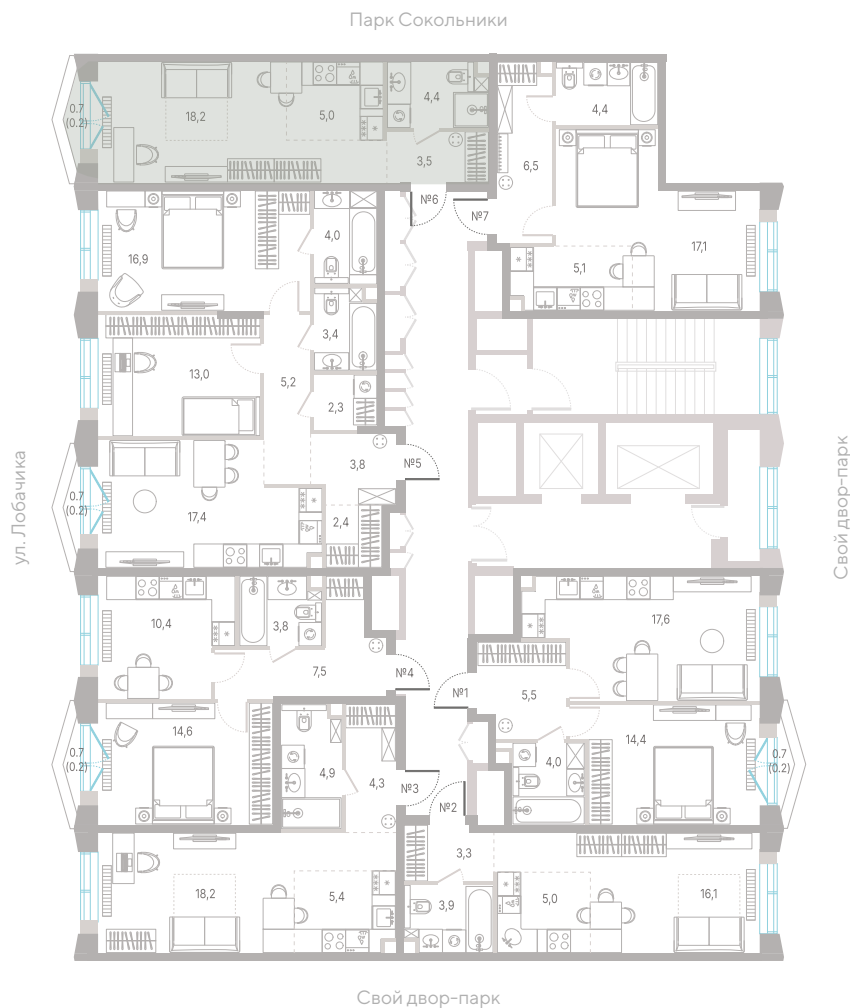

№ 110 • Корпус 2.1 • Секция 2 • Этаж 10/39

Студия - 31.3 м²

БАЛКОН / ВИД НА ГОРОД / ВИД НА ОСТАНКИНСКУЮ БАШНЮ

20 229 190 ₺

[Смотреть на сайте](#)

Смотрите и бронируйте эту квартиру
на kod-sokolniki.ru

№ 110 • Корпус 2.1 • Секция 2 • Этаж 10/39

Студия - 31.3 м²

БАЛКОН / ВИД НА ГОРОД / ВИД НА ОСТАНКИНСКУЮ БАШНЮ

20 229 190 ₺

[Смотреть на сайте](#)

Смотрите и бронируйте эту квартиру
на kod-sokolniki.ru

№110 • Корпус 2.1 • Секция 2 • Этаж 10/39

Студия - 31.3 м²

БАЛКОН / ВИД НА ГОРОД / ВИД НА ОСТАНКИНСКУЮ БАШНЮ

20 229 190 ₺

[Смотреть на сайте](#)

Смотрите и бронируйте эту квартиру
на kod-sokolniki.ru

№ 110 • Корпус 2.1 • Секция 2 • Этаж 10/39

Студия - 31.3 м²

БАЛКОН / ВИД НА ГОРОД / ВИД НА ОСТАНКИНСКУЮ БАШНЮ