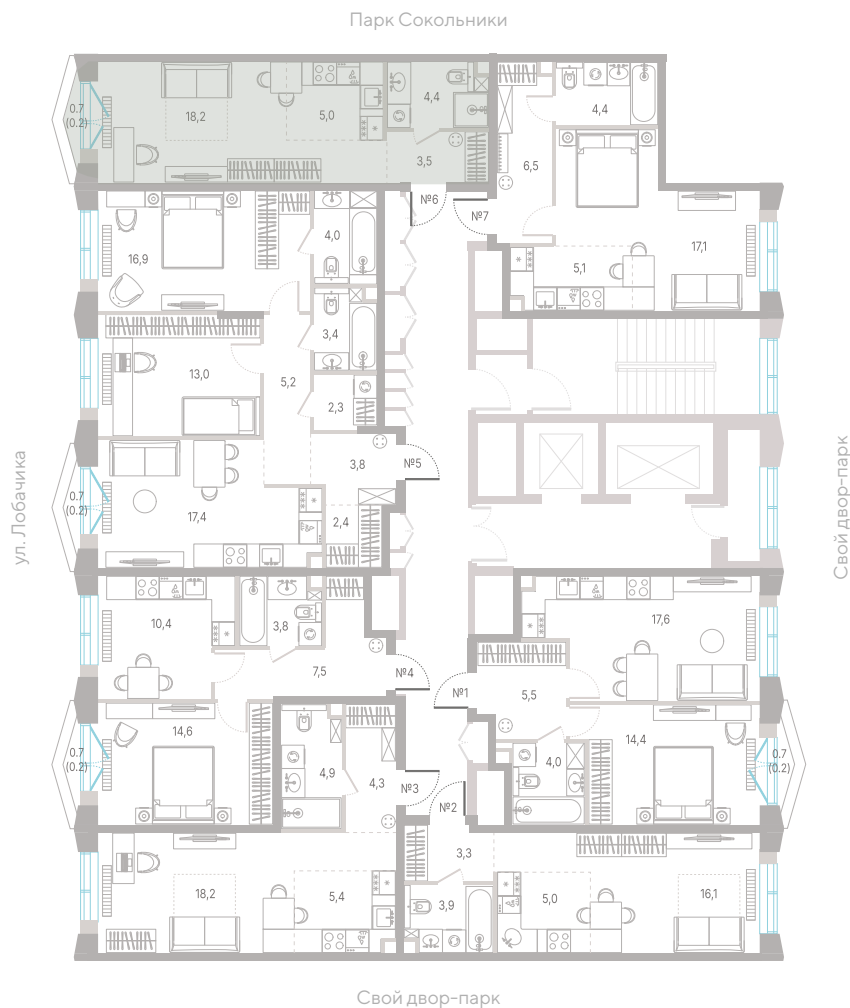

Квартира № 110

2.1
корпус

2
секция

10/12
этаж

31,3 м²
площадь

студия

3,0 м
высота потолка

20 532 800 ₽
стоимость

31,3 м²
площадь

студия

3,0 м
высота потолка

20 532 800 ₽
стоимость

Балкон

Вид на город

Вид на Останкинскую башню

Офис продаж
Москва, ул. Шумкина, 18

Телефон
+7 (495) 085-69-94

[Смотреть на сайте](#)

Квартира № 110

2.1
корпус

2
секция

10/12
этаж

31,3 м²
площадь

студия

2
секция

10/12
этаж

31,3 м²
площадь

студия

3,0 м
высота потолка

20 532 800 ₽

СТОИМОСТЬ

Балкон