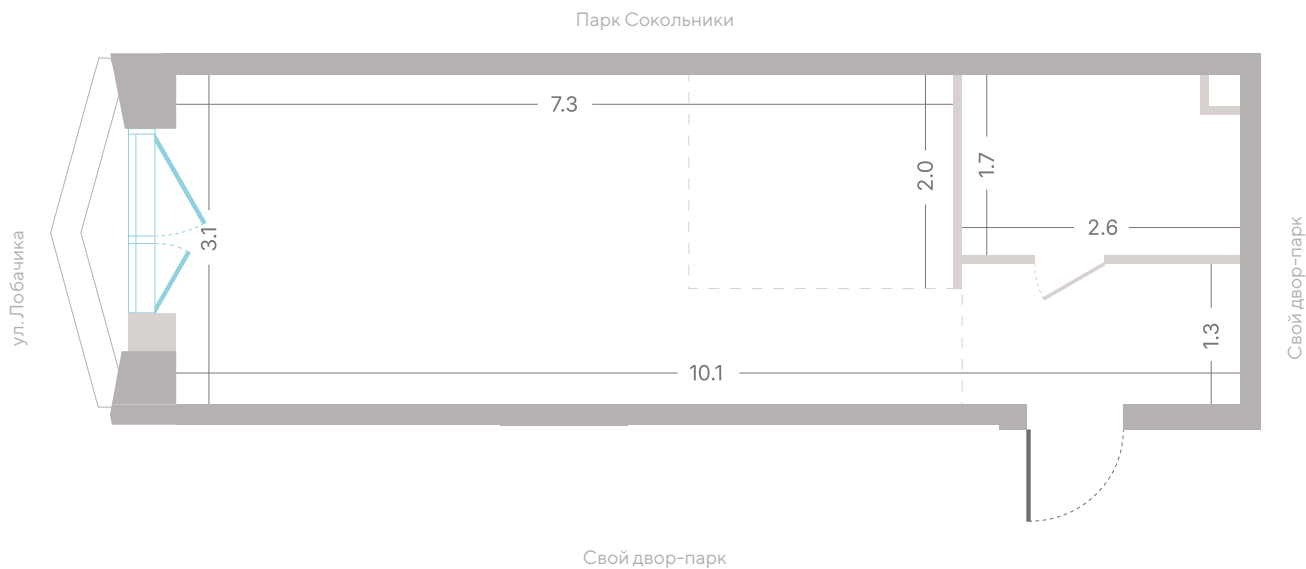

Квартира № 110

2.1
корпус

2
секция

10/12
этаж

31,3 м²
площадь

студия

3,0 м
высота потолка

20 532 800 ₽
стоимость

Балкон

Вид на город

Вид на Останкинскую башню