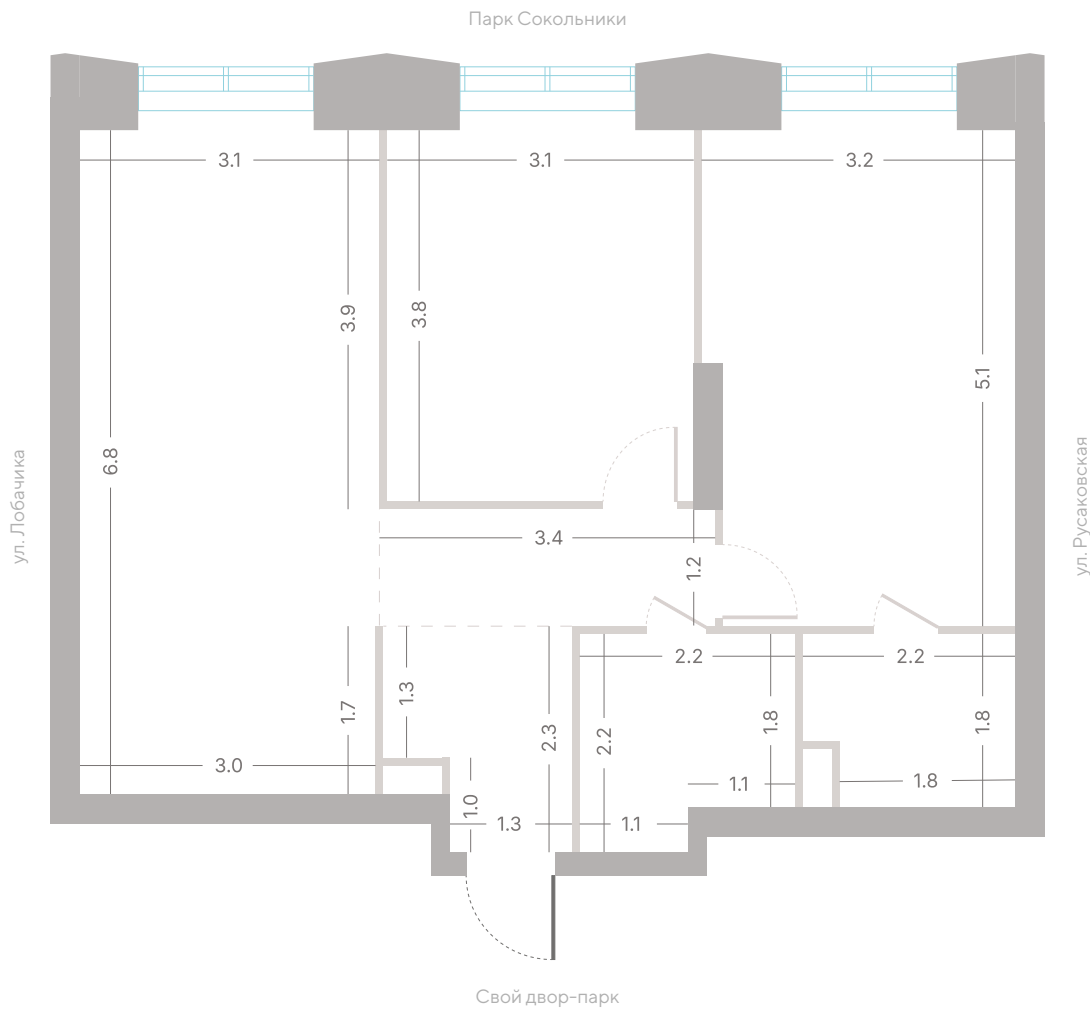

№128 • Корпус 2.1 • Секция 3 • Этаж 2/39

2 спальни - 65.7 м²

МАСТЕР-СПАЛЬНЯ / НЕСКОЛЬКО САМУЗЛОВ / КУХНЯ-ГОСТИНАЯ / ВИД НА ГОРОД

36 299 250 Р

[Смотреть на сайте](#)

Смотрите и бронируйте эту квартиру
на kod-sokolniki.ru

№128 • Корпус 2.1 • Секция 3 • Этаж 2/39

2 спальни - 65.7 м²

МАСТЕР-СПАЛЬНЯ / НЕСКОЛЬКО САМУЗЛОВ / КУХНЯ-ГОСТИНАЯ / ВИД НА ГОРОД

36 299 250 ₽

[Смотреть на сайте](#)

Смотрите и бронируйте эту квартиру
на kod-sokolniki.ru

№ 128 • Корпус 2.1 • Секция 3 • Этаж 2/39

2 спальни - 65.7 м²

МАСТЕР-СПАЛЬНЯ / НЕСКОЛЬКО САМУЗЛОВ / КУХНЯ-ГОСТИНАЯ / ВИД НА ГОРОД

36 299 250 ₽

[Смотреть на сайте](#)

Смотрите и бронируйте эту квартиру
на kod-sokolniki.ru