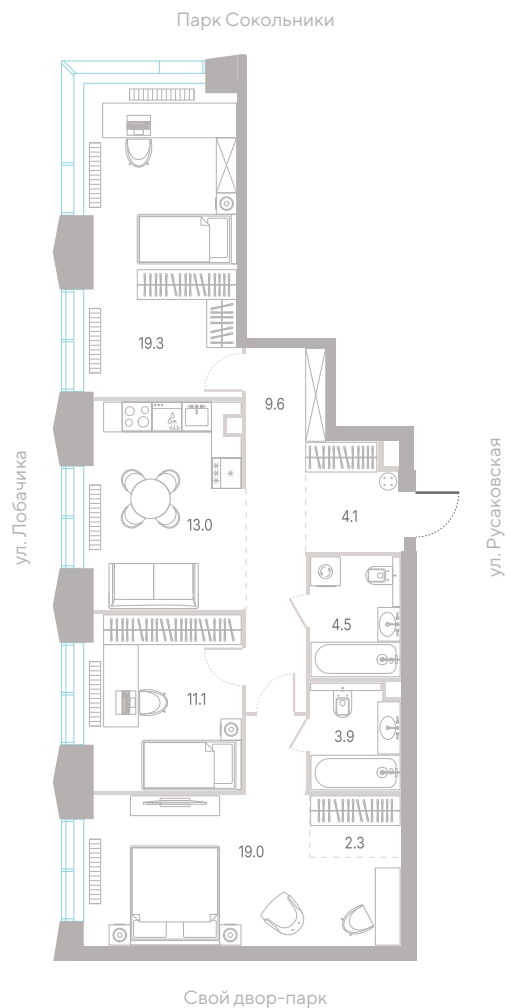

Квартира № 132

2.1 корпус
3 секция
3/39 этаж

86,8 м² площадь
3 спальни
3,0 м высота потолка

47 783 400 Р

СТОИМОСТЬ

- Угловое остекление
- Мастер-спальня
- Несколько санузлов
- Угловая спальня
- Кухня-гостиная
- Вид на город
- Окна на 2 стороны света

Офис продаж
 Москва, ул. Шумкина, 18

Телефон
 +7 (495) 085-69-94

[Смотреть на сайте](#)

Квартира № 132

2.1 корпус
3 секция
3/39 этаж

86,8 м² площадь
3 спальни
3,0 м высота потолка

47 783 400 Р

СТОИМОСТЬ