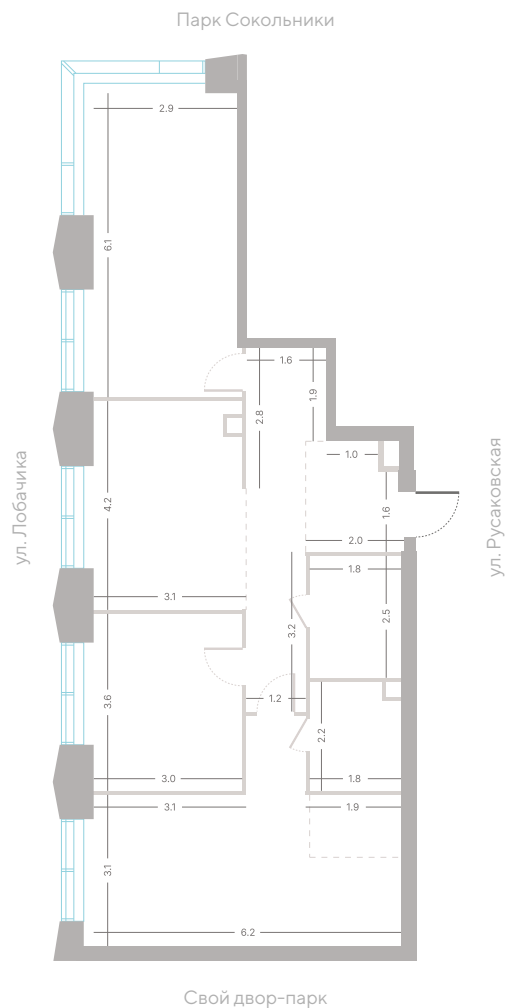

Квартира № 132

2.1 корпус
3 секция
3/39 этаж

86,8 м² площадь
3 спальни
3,0 м высота потолка

47 783 400 Р

СТОИМОСТЬ

- Угловое остекление
- Мастер-спальня
- Несколько санузлов
- Угловая спальня
- Кухня-гостиная
- Вид на город
- Окна на 2 стороны света

Офис продаж
 Москва, ул. Шумкина, 18

Телефон
 +7 (495) 085-69-94

[Смотреть на сайте](#)

Квартира № 132

2.1 корпус
3 секция
3/39 этаж

86,8 м² площадь
3 спальни
3,0 м высота потолка

47 783 400 Р

СТОИМОСТЬ