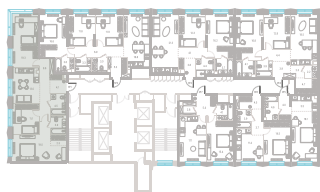

Квартира № 132

2.1 корпус
3 секция
3/39 этаж

86,8 м² площадь
3 спальни
3,0 м высота потолка

47 783 400 Р

СТОИМОСТЬ

- Угловое остекление
- Мастер-спальня
- Несколько санузлов
- Угловая спальня
- Кухня-гостиная
- Вид на город
- Окна на 2 стороны света

Офис продаж
 Москва, ул. Шумкина, 18

Телефон
 +7 (495) 085-69-94

[Смотреть на сайте](#)

Квартира № 132

2.1 корпус
3 секция
3/39 этаж

86,8 м² площадь
3 спальни
3,0 м высота потолка

47 783 400 Р

СТОИМОСТЬ