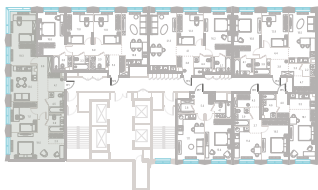

Квартира № 132

2.1 корпус
3 секция
3/39 этаж

86,8 м² площадь
3 спальни
3,0 м высота потолка

47 783 400 Р

СТОИМОСТЬ

- Угловое остекление
- Мастер-спальня
- Несколько санузлов
- Угловая спальня
- Кухня-гостиная
- Вид на город
- Окна на 2 стороны света

Офис продаж
 Москва, ул. Шумкина, 18

Телефон
 +7 (495) 085-69-94

[Смотреть на сайте](#)

Квартира № 132

2.1 корпус
3 секция
3/39 этаж

86,8 м² площадь
3 спальни
3,0 м высота потолка

47 783 400 Р

СТОИМОСТЬ