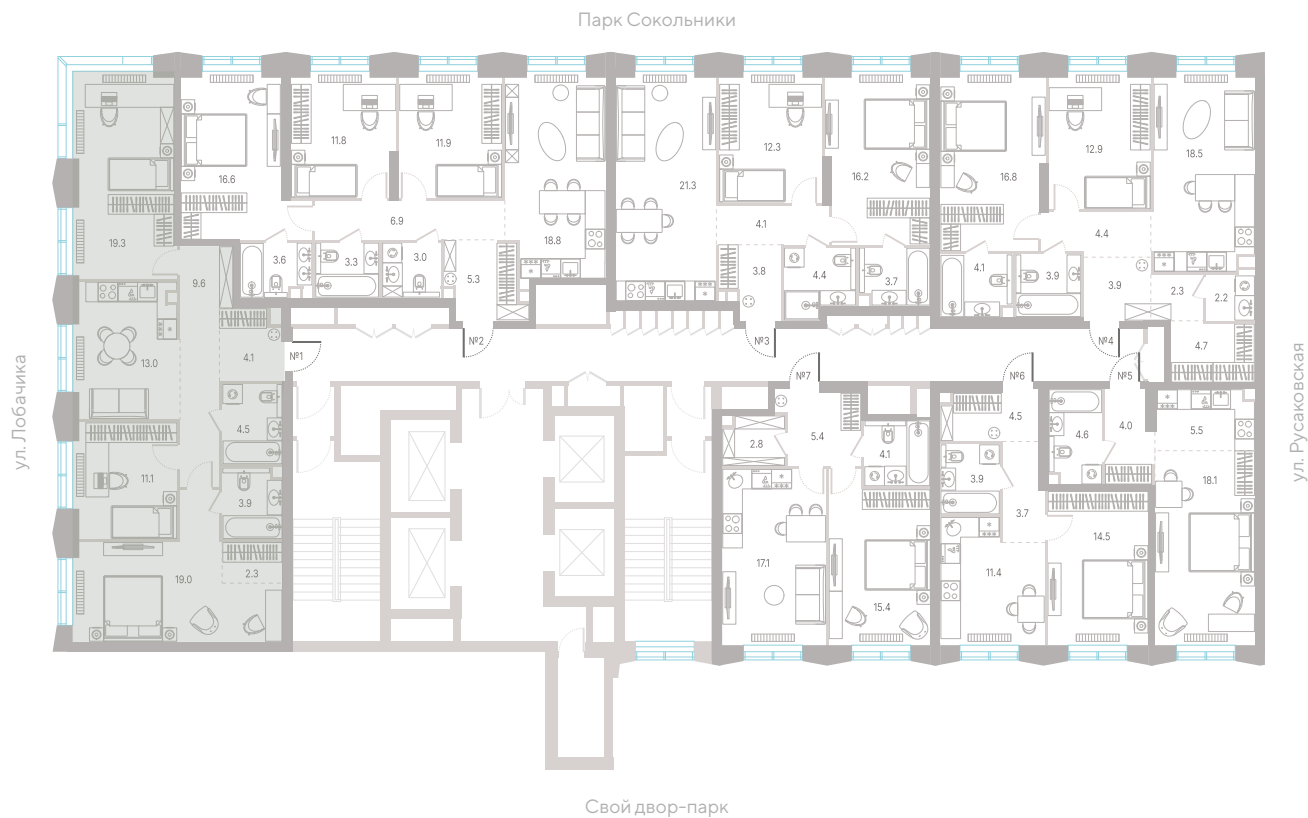

**Альтернативная
планировка**

3,0 м
высота потолка

47 783 400 ₽

СТОИМОСТЬ

Угловое остекление

Мастер-спальня

Несколько санузлов

Угловая спальня

Квартира № 132

2.1 корпус
3 секция
3/39 этаж

86,8 м² площадь
3 спальни
3,0 м высота потолка

47 783 400 Р

СТОИМОСТЬ

- Угловое остекление
- Мастер-спальня
- Несколько санузлов
- Угловая спальня
- Кухня-гостиная
- Вид на город
- Окна на 2 стороны света