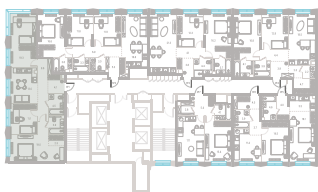

Квартира № 132

2.1
корпус

3
секция

3/39
этаж

**Альтернативная
планировка**

3,0 м
высота потолка

47 783 400 ₽

СТОИМОСТЬ

Угловое остекление

Мастер-спальня

Несколько санузлов

Угловая спальня

Кухня-гостиная

Вид на город

Окна на 2 стороны света

Офис продаж

Телефон

Москва, ул. Шумкина, 18

+7 (495) 085-69-94

[Смотреть на сайте](#)