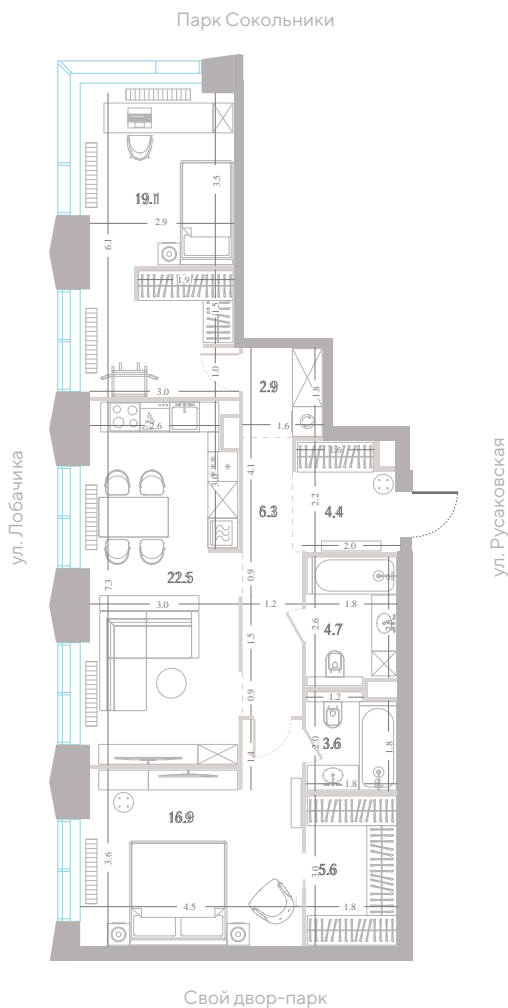

Квартира № 132

2.1
корпус

3
секция

3/39
этаж

**Альтернативная
планировка**

3,0 м
высота потолка

47 783 400 ₽

СТОИМОСТЬ

Угловое остекление

Мастер-спальня

Несколько санузлов

Угловая спальня

Кухня-гостиная

Вид на город

Окна на 2 стороны света

Офис продаж

Телефон

Москва, ул. Шумкина, 18

+7 (495) 085-69-94

[Смотреть на сайте](#)