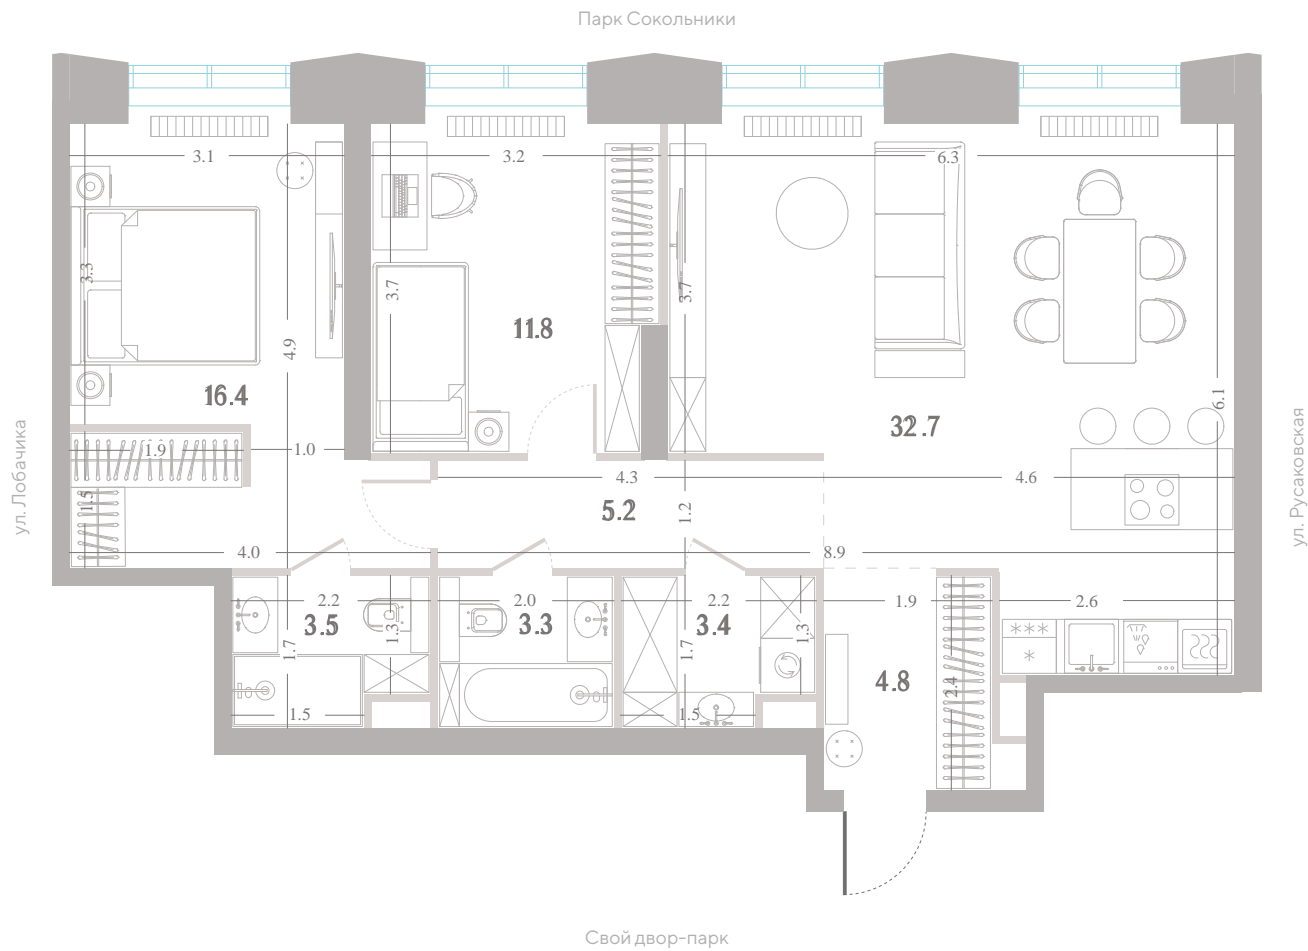

№133 • Корпус 2.1 • Секция 3 • Этаж 3/39

3 спальни - 81.2 м²

МАСТЕР-СПАЛЬНЯ / НЕСКОЛЬКО САМУЗЛОВ / КУХНЯ-ГОСТИНАЯ / ВИД НА ГОРОД

44 310 840 Р

[Смотреть на сайте](#)

Смотрите и бронируйте эту квартиру
на kod-sokolniki.ru

№133 • Корпус 2.1 • Секция 3 • Этаж 3/39

Альтернативная планировка - 81.2 м²

ВИД НА ГОРОД

44 310 840 ₽

[Смотреть на сайте](#)

Смотрите и бронируйте эту квартиру
на kod-sokolniki.ru

№133 • Корпус 2.1 • Секция 3 • Этаж 3/39

3 спальни - 81.2 м²

МАСТЕР-СПАЛЬНЯ / НЕСКОЛЬКО САМУЗЛОВ / КУХНЯ-ГОСТИНАЯ / ВИД НА ГОРОД

44 310 840 Р

[Смотреть на сайте](#)

Смотрите и бронируйте эту квартиру
на kod-sokolniki.ru

№133 • Корпус 2.1 • Секция 3 • Этаж 3/39

3 спальни - 81.2 м²

МАСТЕР-СПАЛЬНЯ / НЕСКОЛЬКО САМУЗЛОВ / КУХНЯ-ГОСТИНАЯ / ВИД НА ГОРОД

44 310 840 ₽

[Смотреть на сайте](#)

Смотрите и бронируйте эту квартиру
на kod-sokolniki.ru

№133 • Корпус 2.1 • Секция 3 • Этаж 3/39