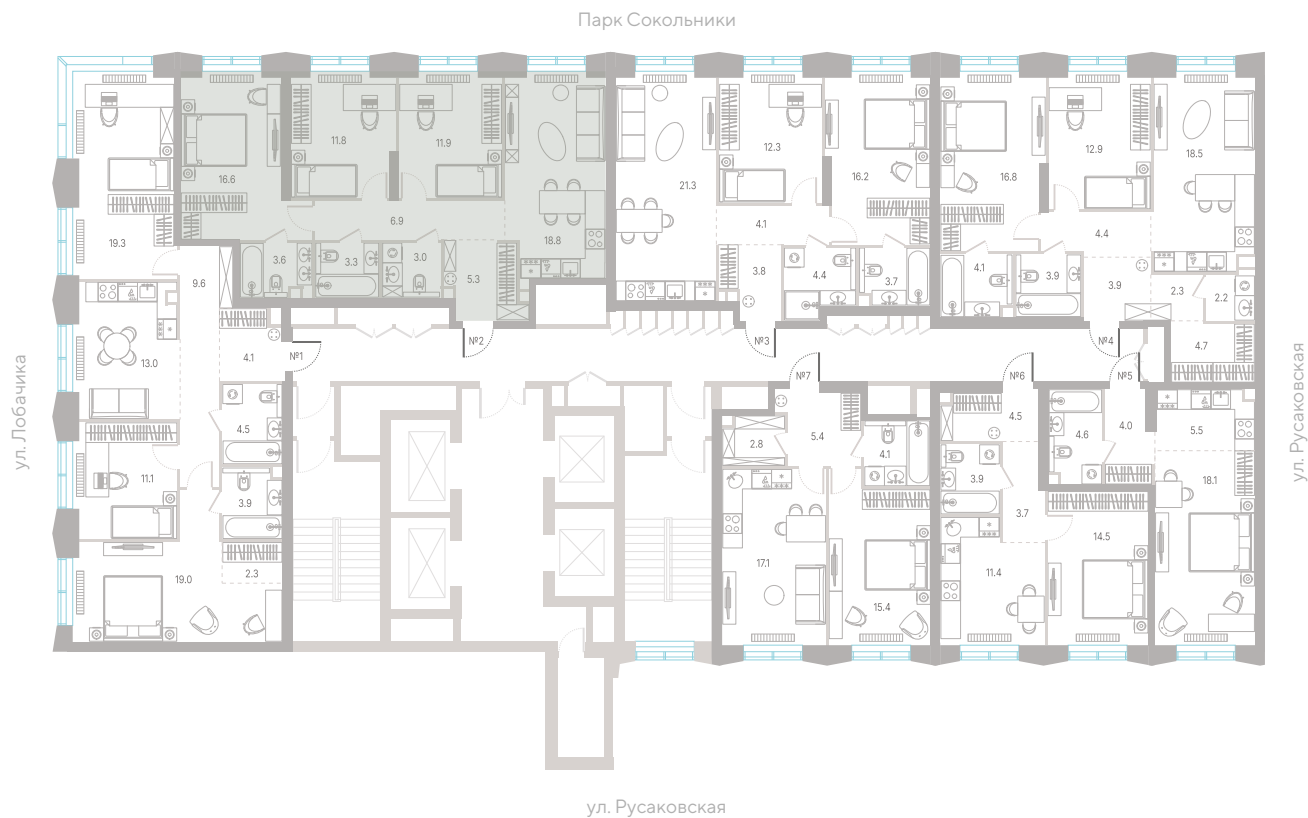

№133 • Корпус 2.1 • Секция 3 • Этаж 3/39

Альтернативная планировка - 81.2 м²

ВИД НА ГОРОД

44 310 840 ₽

[Смотреть на сайте](#)

Смотрите и бронируйте эту квартиру
на kod-sokolniki.ru

№133 • Корпус 2.1 • Секция 3 • Этаж 3/39

3 спальни - 81.2 м²

МАСТЕР-СПАЛЬНЯ / НЕСКОЛЬКО САМУЗЛОВ / КУХНЯ-ГОСТИНАЯ / ВИД НА ГОРОД

44 310 840 Р

[Смотреть на сайте](#)

Смотрите и бронируйте эту квартиру
на kod-sokolniki.ru

№133 • Корпус 2.1 • Секция 3 • Этаж 3/39

3 спальни - 81.2 м²

МАСТЕР-СПАЛЬНЯ / НЕСКОЛЬКО САМУЗЛОВ / КУХНЯ-ГОСТИНАЯ / ВИД НА ГОРОД

44 310 840 ₽

[Смотреть на сайте](#)

Смотрите и бронируйте эту квартиру
на kod-sokolniki.ru

№133 • Корпус 2.1 • Секция 3 • Этаж 3/39