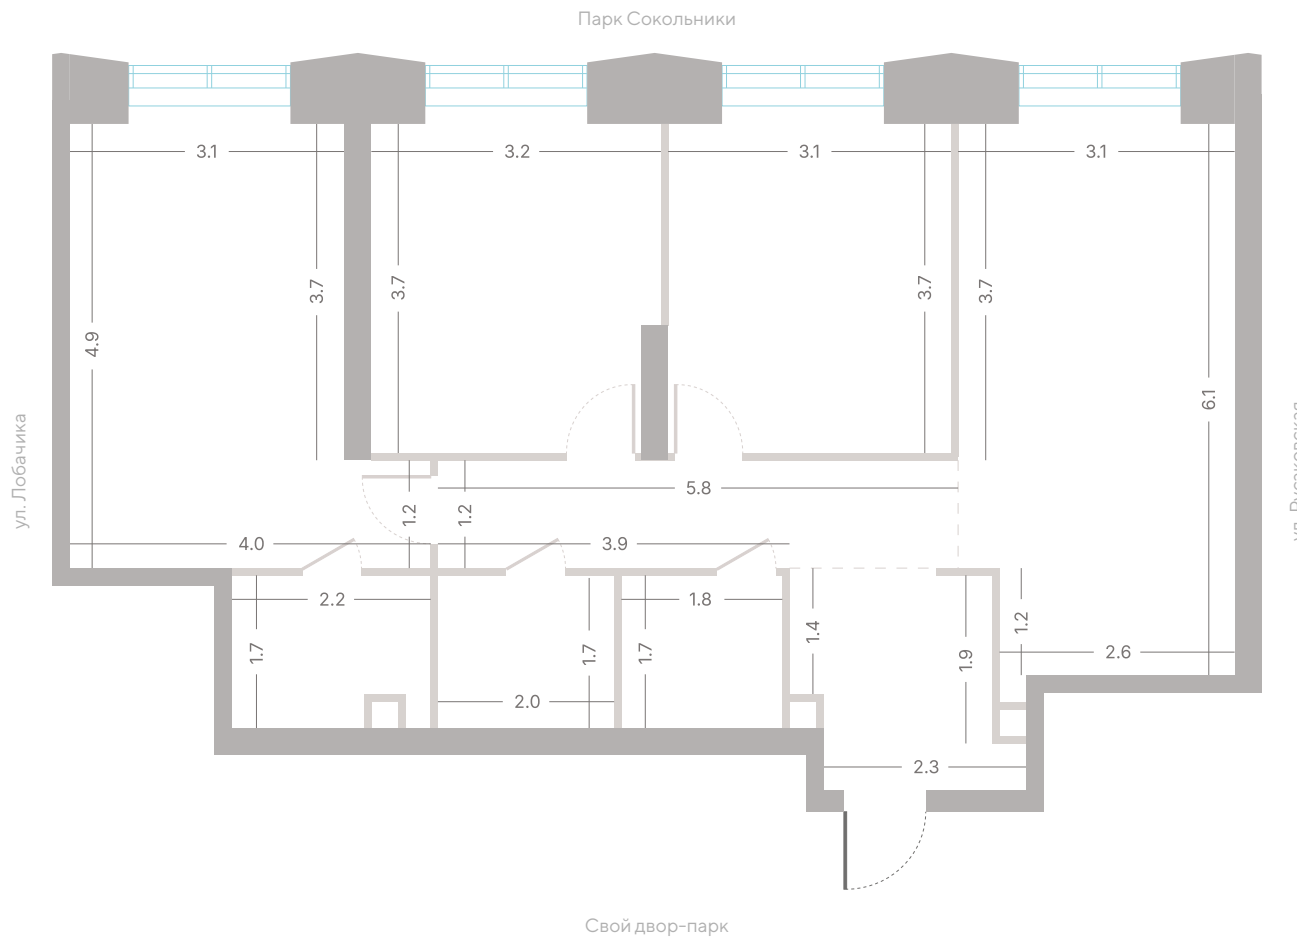

№133 • Корпус 2.1 • Секция 3 • Этаж 3/39

3 спальни - 81.2 м²

МАСТЕР-СПАЛЬНЯ / НЕСКОЛЬКО САМУЗЛОВ / КУХНЯ-ГОСТИНАЯ / ВИД НА ГОРОД

44 310 840 Р

[Смотреть на сайте](#)

Смотрите и бронируйте эту квартиру
на kod-sokolniki.ru

№133 • Корпус 2.1 • Секция 3 • Этаж 3/39

Альтернативная планировка - 81.2 м²

ВИД НА ГОРОД

44 310 840 ₽

[Смотреть на сайте](#)

Смотрите и бронируйте эту квартиру
на kod-sokolniki.ru

№133 • Корпус 2.1 • Секция 3 • Этаж 3/39

3 спальни - 81.2 м²

МАСТЕР-СПАЛЬНЯ / НЕСКОЛЬКО САМУЗЛОВ / КУХНЯ-ГОСТИНАЯ / ВИД НА ГОРОД

44 310 840 Р

[Смотреть на сайте](#)

Смотрите и бронируйте эту квартиру
на kod-sokolniki.ru

№133 • Корпус 2.1 • Секция 3 • Этаж 3/39

3 спальни - 81.2 м²

МАСТЕР-СПАЛЬНЯ / НЕСКОЛЬКО САМУЗЛОВ / КУХНЯ-ГОСТИНАЯ / ВИД НА ГОРОД

44 310 840 ₽

[Смотреть на сайте](#)

Смотрите и бронируйте эту квартиру
на kod-sokolniki.ru

№133 • Корпус 2.1 • Секция 3 • Этаж 3/39