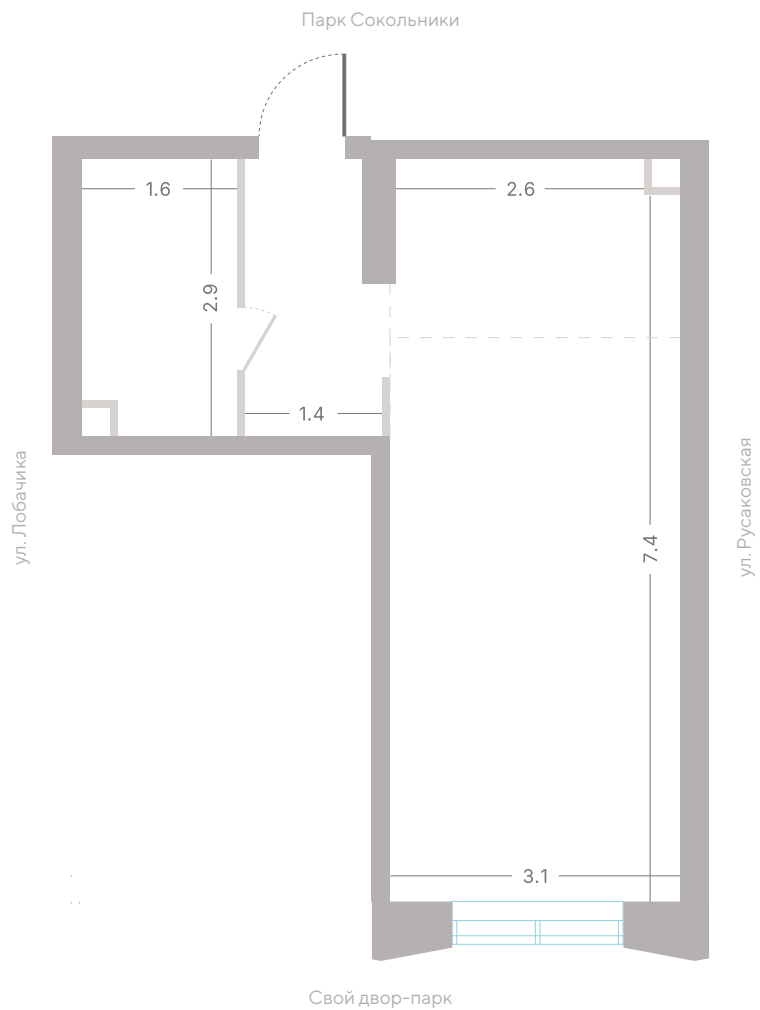

№ 143 • Корпус 2.1 • Секция 3 • Этаж 4/39

**Студия - 32.2 м²**

**20 917 120 ₽**

[Смотреть на сайте](#)

Смотрите и бронируйте эту квартиру  
на [kod-sokolniki.ru](http://kod-sokolniki.ru)

№ 143 • Корпус 2.1 • Секция 3 • Этаж 4/39

**Студия - 32.2 м²**

**20 917 120 ₽**

[Смотреть на сайте](#)

Смотрите и бронируйте эту квартиру  
на [kod-sokolniki.ru](http://kod-sokolniki.ru)

№143 • Корпус 2.1 • Секция 3 • Этаж 4/39

**Студия - 32.2 м<sup>2</sup>**