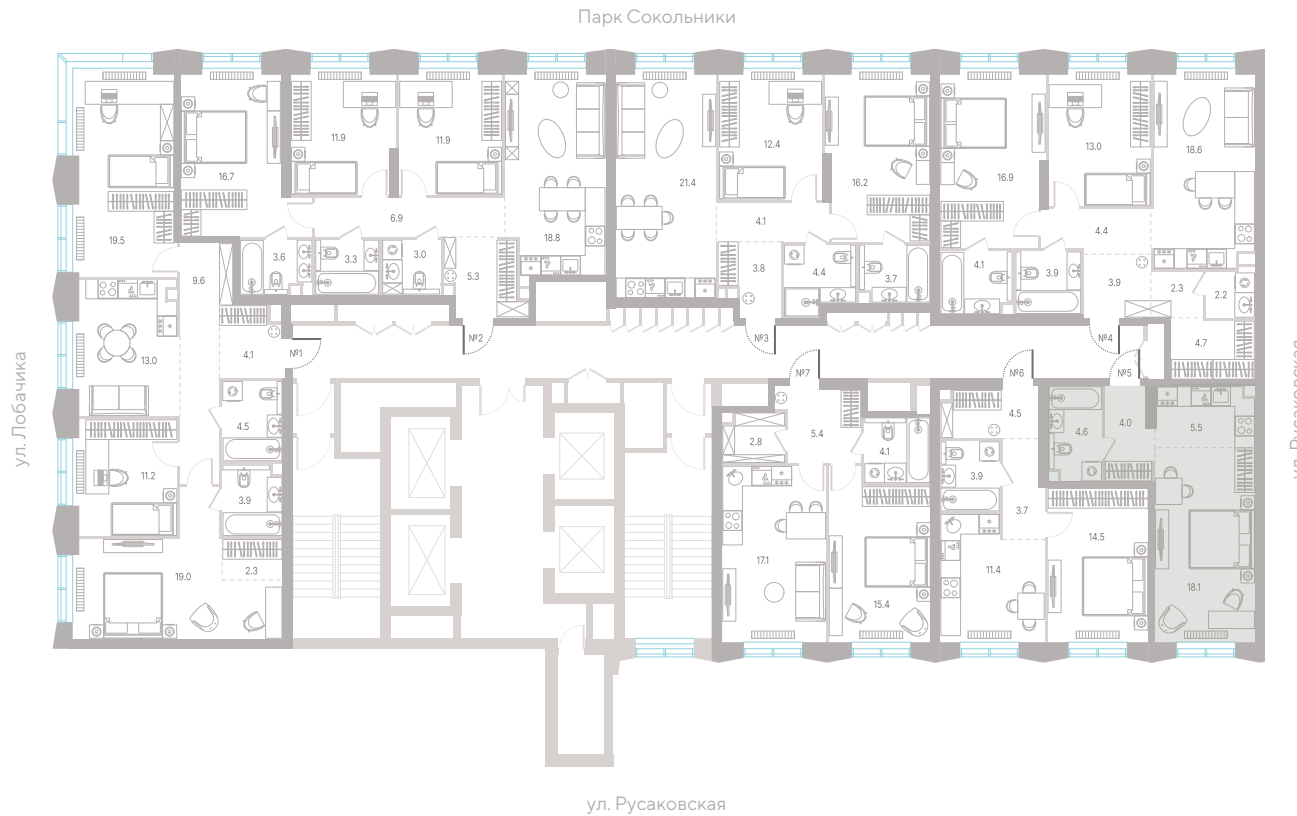

№ 143 • Корпус 2.1 • Секция 3 • Этаж 4/39

**Студия - 32.2 м²**

**20 917 120 ₽**

[Смотреть на сайте](#)

Смотрите и бронируйте эту квартиру  
на [kod-sokolniki.ru](http://kod-sokolniki.ru)

№ 143 • Корпус 2.1 • Секция 3 • Этаж 4/39

**Студия - 32.2 м²**

**20 917 120 ₽**

[Смотреть на сайте](#)

Смотрите и бронируйте эту квартиру  
на [kod-sokolniki.ru](http://kod-sokolniki.ru)

№143 • Корпус 2.1 • Секция 3 • Этаж 4/39

**Студия - 32.2 м<sup>2</sup>**