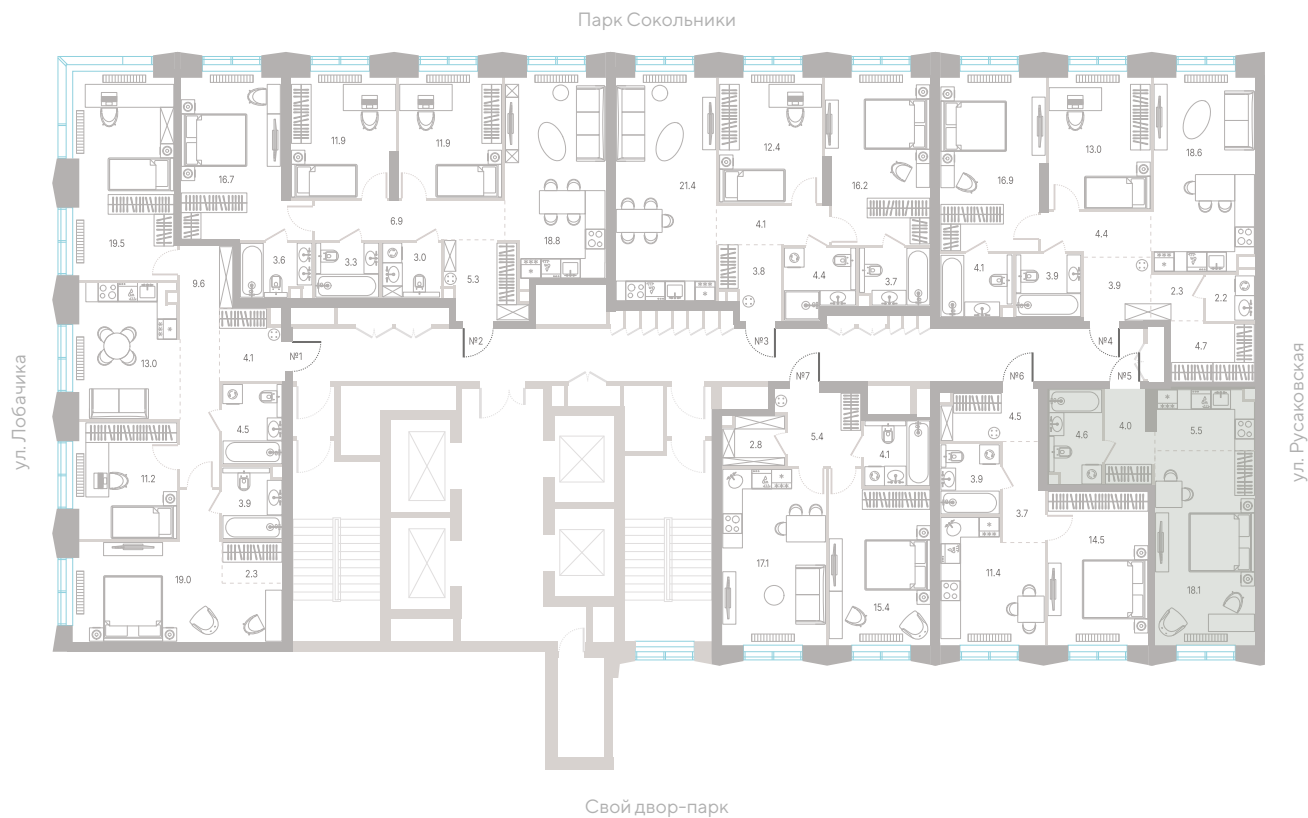

Квартира № 143

2.1
корпус

3
секция

4/39
этаж

32,2 м²
площадь

студия

3,0 м
высота потолка

21 232 680 ₽
СТОИМОСТЬ

Офис продаж
Москва, ул. Шумкина, 18

Телефон
+7 (495) 085-69-94

[Смотреть на сайте](#)