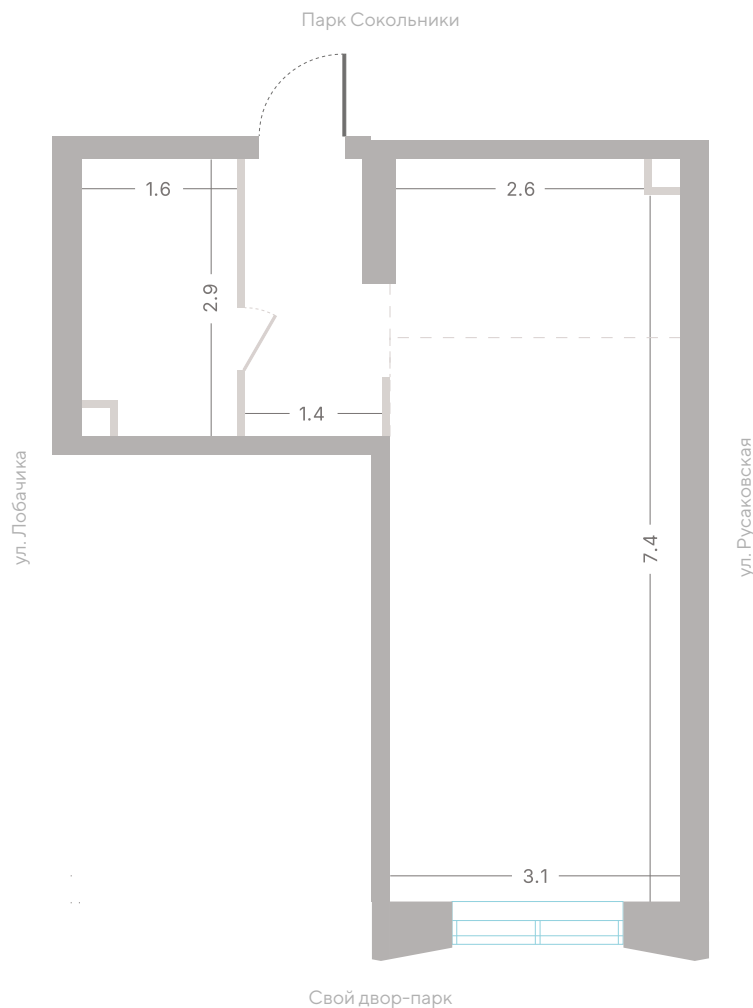

Квартира № 143

2.1
корпус

3
секция

4/39
этаж

32,2 м²
площадь

студия

3,0 м
высота потолка

21 232 680 ₺
СТОИМОСТЬ

Офис продаж
Москва, ул. Шумкина, 18

Телефон
+7 (495) 085-69-94

[Смотреть на сайте](#)