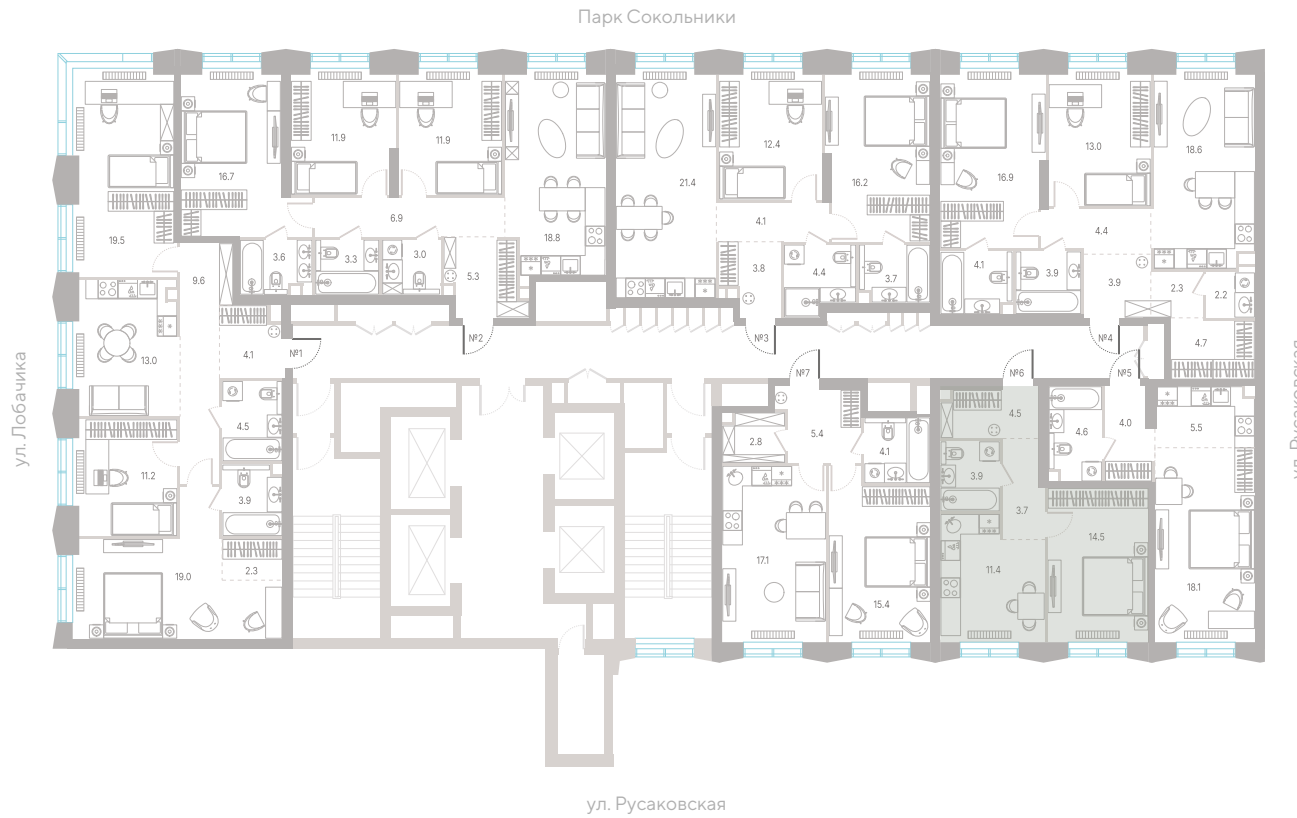

№ 144 • Корпус 2.1 • Секция 3 • Этаж 4/39

1 спальня - 38 м²

25 102 800 ₽

[Смотреть на сайте](#)

Смотрите и бронируйте эту квартиру
на kod-sokolniki.ru

№ 144 • Корпус 2.1 • Секция 3 • Этаж 4/39

1 спальня - 38 м²

25 102 800 ₽

[Смотреть на сайте](#)

Смотрите и бронируйте эту квартиру
на kod-sokolniki.ru

№144 • Корпус 2.1 • Секция 3 • Этаж 4/39

1 спальня - 38 м²

25 102 800 ₽

[Смотреть на сайте](#)

Смотрите и бронируйте эту квартиру
на kod-sokolniki.ru

№ 144 • Корпус 2.1 • Секция 3 • Этаж 4/39

1 спальня – 38 м²

25 102 800 ₽

[Смотреть на сайте](#)

Смотрите и бронируйте эту квартиру
на kod-sokolniki.ru