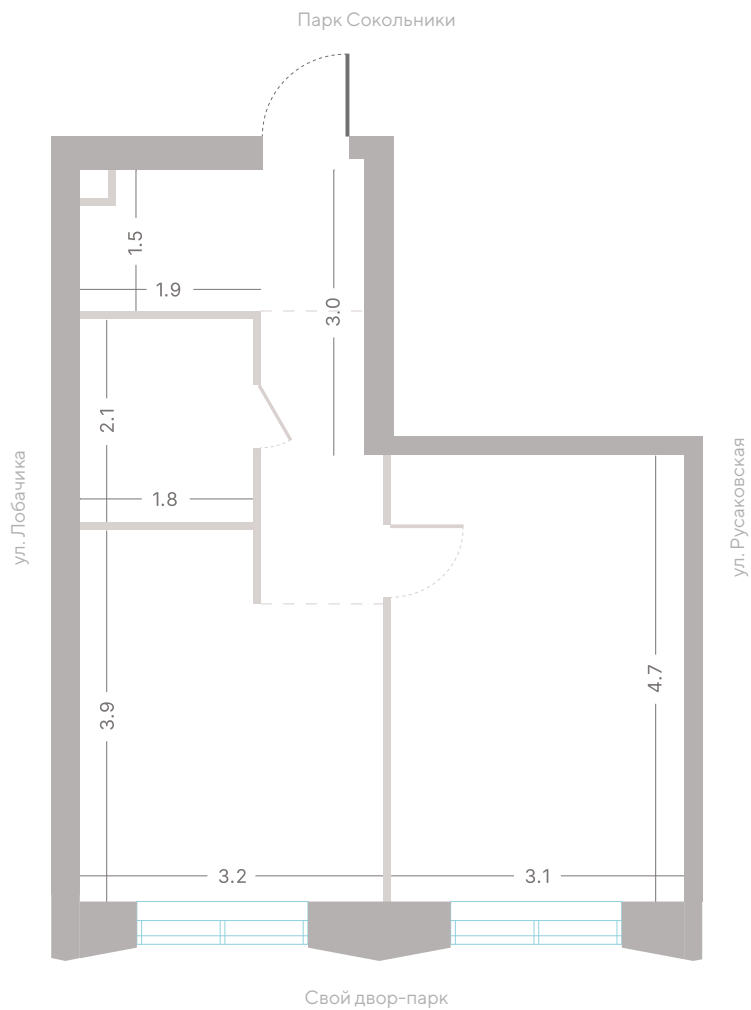

№ 144 • Корпус 2.1 • Секция 3 • Этаж 4/39

1 спальня - 38 м²

25 102 800 ₽

[Смотреть на сайте](#)

Смотрите и бронируйте эту квартиру
на kod-sokolniki.ru

№ 144 • Корпус 2.1 • Секция 3 • Этаж 4/39

1 спальня - 38 м²

25 102 800 ₽

[Смотреть на сайте](#)

Смотрите и бронируйте эту квартиру
на kod-sokolniki.ru

№144 • Корпус 2.1 • Секция 3 • Этаж 4/39

1 спальня - 38 м²

25 102 800 ₽

[Смотреть на сайте](#)

Смотрите и бронируйте эту квартиру
на kod-sokolniki.ru

№ 144 • Корпус 2.1 • Секция 3 • Этаж 4/39

1 спальня – 38 м²

25 102 800 ₽

[Смотреть на сайте](#)

Смотрите и бронируйте эту квартиру
на kod-sokolniki.ru