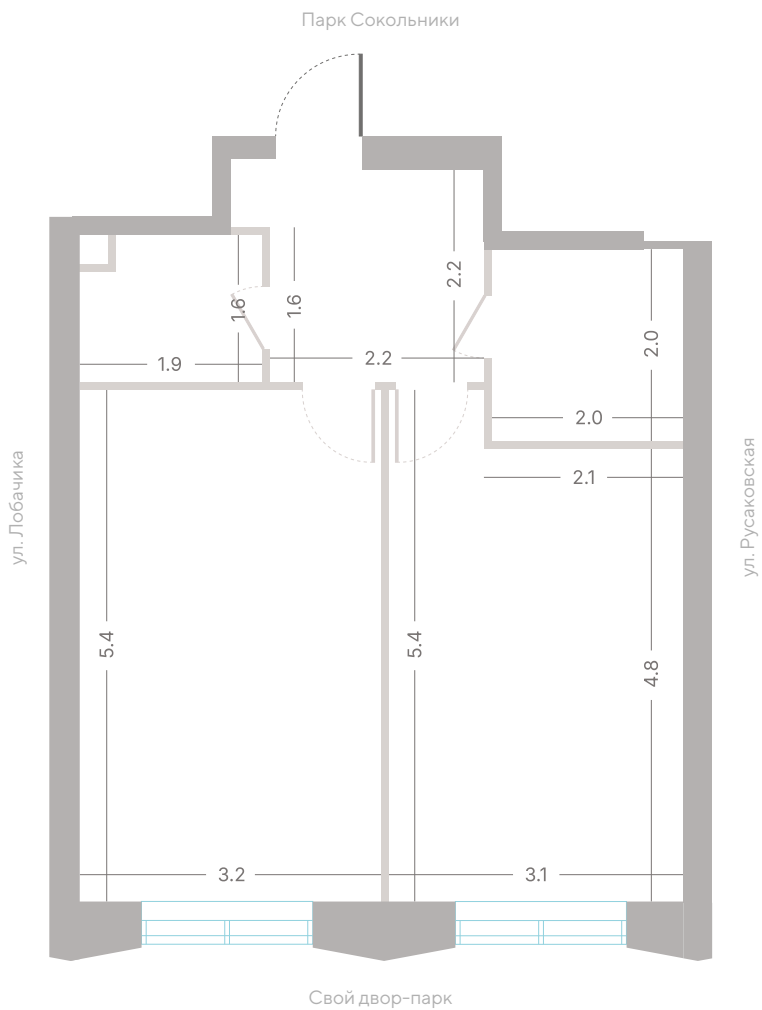

№145 • Корпус 2.1 • Секция 3 • Этаж 4/39

1 спальня - 44.8 м²

ГАРДЕРОБНАЯ / КУХНЯ-ГОСТИНАЯ / ВИД НА ПРУД

29 290 240 ₽

[Смотреть на сайте](#)

Смотрите и бронируйте эту квартиру
на kod-sokolniki.ru

№ 145 • Корпус 2.1 • Секция 3 • Этаж 4/39

1 спальня - 44.8 м²

ГАРДЕРОБНАЯ / КУХНЯ-ГОСТИНАЯ / ВИД НА ПРУД

29 290 240 ₽

[Смотреть на сайте](#)

Смотрите и бронируйте эту квартиру
на kod-sokolniki.ru

№145 • Корпус 2.1 • Секция 3 • Этаж 4/39

1 спальня - 44.8 м²

ГАРДЕРОБНАЯ / КУХНЯ-ГОСТИНАЯ / ВИД НА ПРУД

29 290 240 ₹

[Смотреть на сайте](#)

Смотрите и бронируйте эту квартиру
на kod-sokolniki.ru

№ 145 • Корпус 2.1 • Секция 3 • Этаж 4/39

1 спальня - 44.8 м²

ГАРДЕРОБНАЯ / КУХНЯ-ГОСТИНАЯ / ВИД НА ПРУД