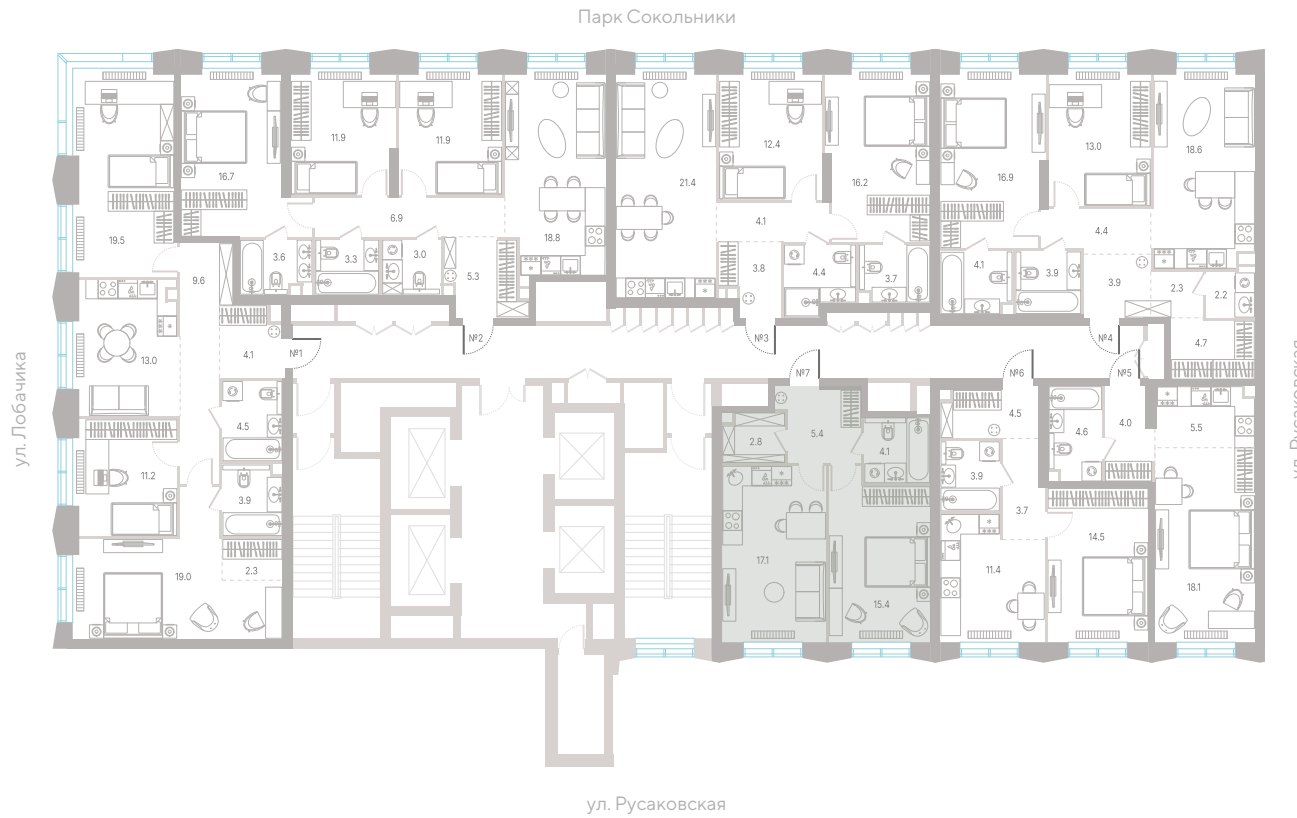

№145 • Корпус 2.1 • Секция 3 • Этаж 4/39

1 спальня - 44.8 м²

ГАРДЕРОБНАЯ / КУХНЯ-ГОСТИНАЯ / ВИД НА ПРУД

29 290 240 ₽

[Смотреть на сайте](#)

Смотрите и бронируйте эту квартиру
на kod-sokolniki.ru

№ 145 • Корпус 2.1 • Секция 3 • Этаж 4/39

1 спальня - 44.8 м²

ГАРДЕРОБНАЯ / КУХНЯ-ГОСТИНАЯ / ВИД НА ПРУД

29 290 240 ₽

[Смотреть на сайте](#)

Смотрите и бронируйте эту квартиру
на kod-sokolniki.ru

№145 • Корпус 2.1 • Секция 3 • Этаж 4/39

1 спальня - 44.8 м²

ГАРДЕРОБНАЯ / КУХНЯ-ГОСТИНАЯ / ВИД НА ПРУД

29 290 240 ₹

[Смотреть на сайте](#)

Смотрите и бронируйте эту квартиру
на kod-sokolniki.ru

№ 145 • Корпус 2.1 • Секция 3 • Этаж 4/39

1 спальня - 44.8 м²

ГАРДЕРОБНАЯ / КУХНЯ-ГОСТИНАЯ / ВИД НА ПРУД