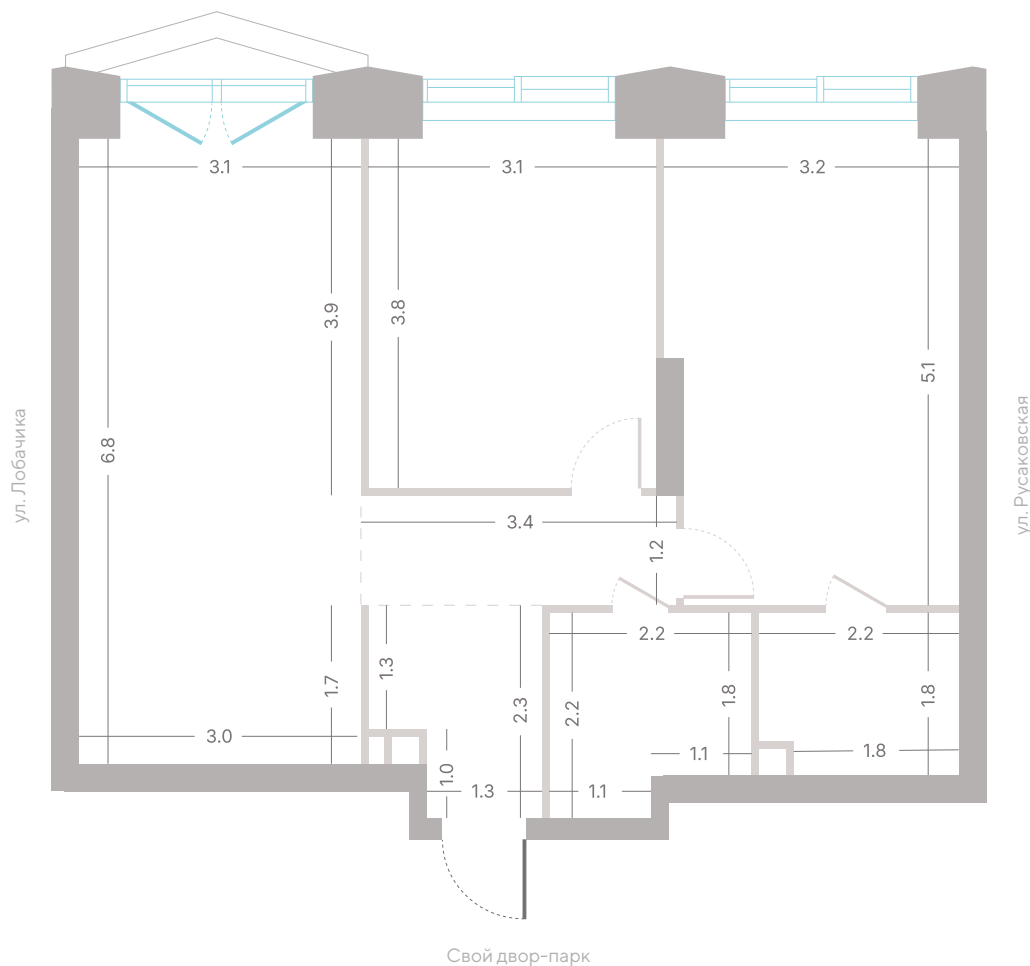

Парк Сокольники

Квартира № 155

2.1

корпус

3

секция

6/39

этаж

66,6 м²

площадь

2

спальни

3,0 м

высота потолка

37 848 780 ₽

СТОИМОСТЬ

Балкон

Мастер-спальня

Несколько санузлов

Кухня-гостиная

Вид на город

Офис продаж

Москва, ул. Шумкина, 18

Телефон

+7 (495) 085-69-94

[Смотреть на сайте](#)