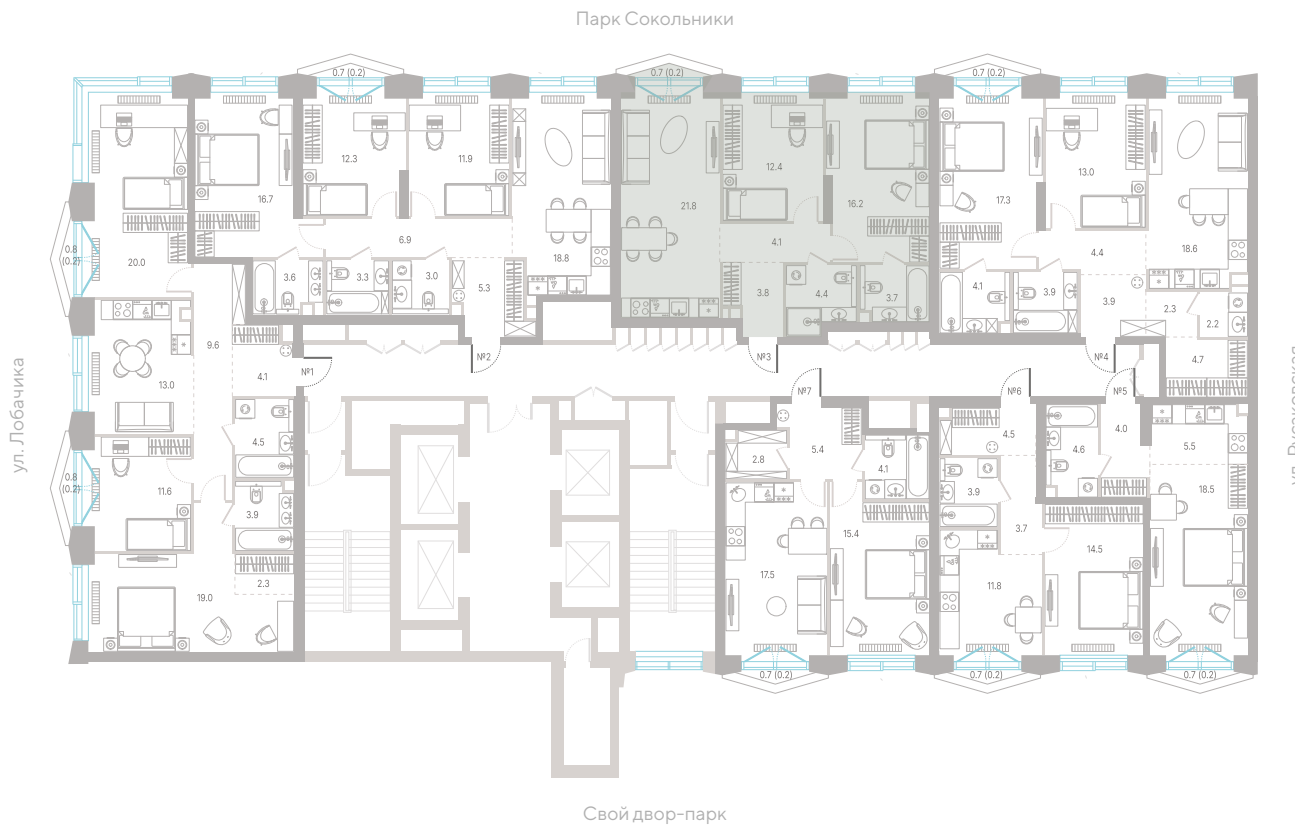

Квартира № 155

2.1 корпус
3 секция
6/39 этаж

66,6 м² площадь
2 спальни
3,0 м высота потолка

37 848 780 Р

СТОИМОСТЬ

- Балкон
- Мастер-спальня
- Несколько санузлов
- Кухня-гостиная
- Вид на город

Офис продаж
Москва, ул. Шумкина, 18

Телефон
+7 (495) 085-69-94

[Смотреть на сайте](#)