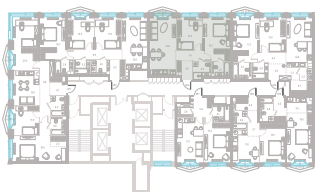

Парк Сокольники

Квартира № 155

2.1

корпус

3

секция

6/39

этаж

66,6 м²

площадь

2

спальни

3,0 м

высота потолка

37 848 780 ₽

СТОИМОСТЬ

Балкон

Мастер-спальня

Несколько санузлов

Кухня-гостиная

Вид на город

Офис продаж

Москва, ул. Шумкина, 18

Телефон

+7 (495) 085-69-94

[Смотреть на сайте](#)