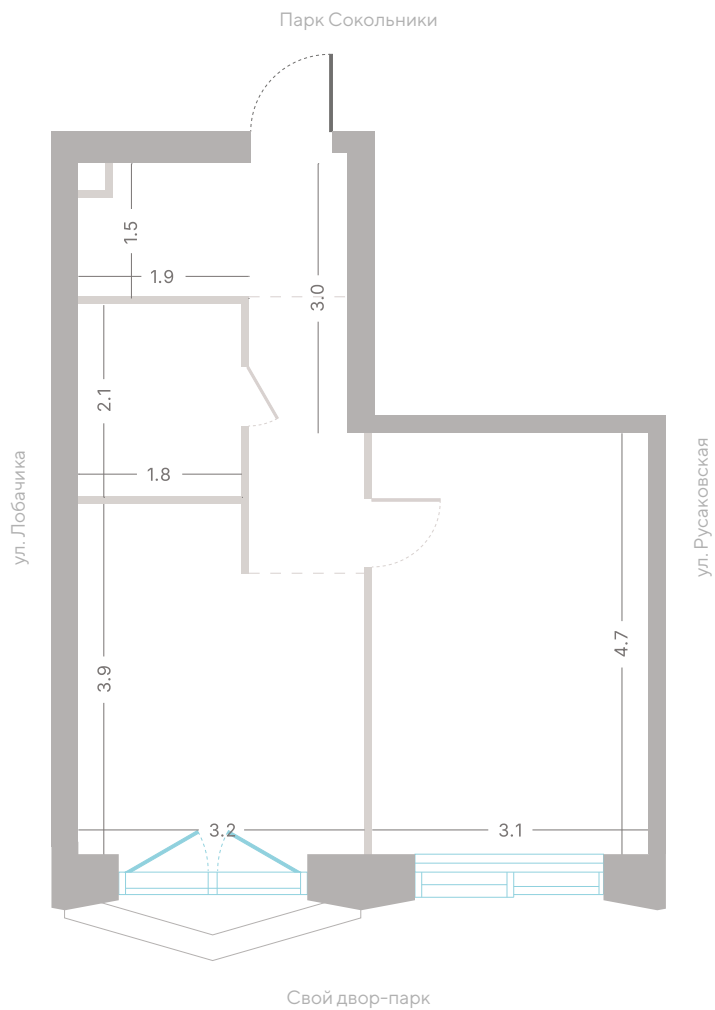

№158 • Корпус 2.1 • Секция 3 • Этаж 6/39

**1 спальня - 38.6 м<sup>2</sup>**

БАЛКОН / ВИД НА ПРУД

**25 869 720 ₽**

[Смотреть на сайте](#)

Смотрите и бронируйте эту квартиру  
на [kod-sokolniki.ru](http://kod-sokolniki.ru)

№158 • Корпус 2.1 • Секция 3 • Этаж 6/39

**1 спальня – 38.6 м<sup>2</sup>**

БАЛКОН / ВИД НА ПРУД

**25 869 720 ₽**

[Смотреть на сайте](#)

Смотрите и бронируйте эту квартиру  
на [kod-sokolniki.ru](http://kod-sokolniki.ru)