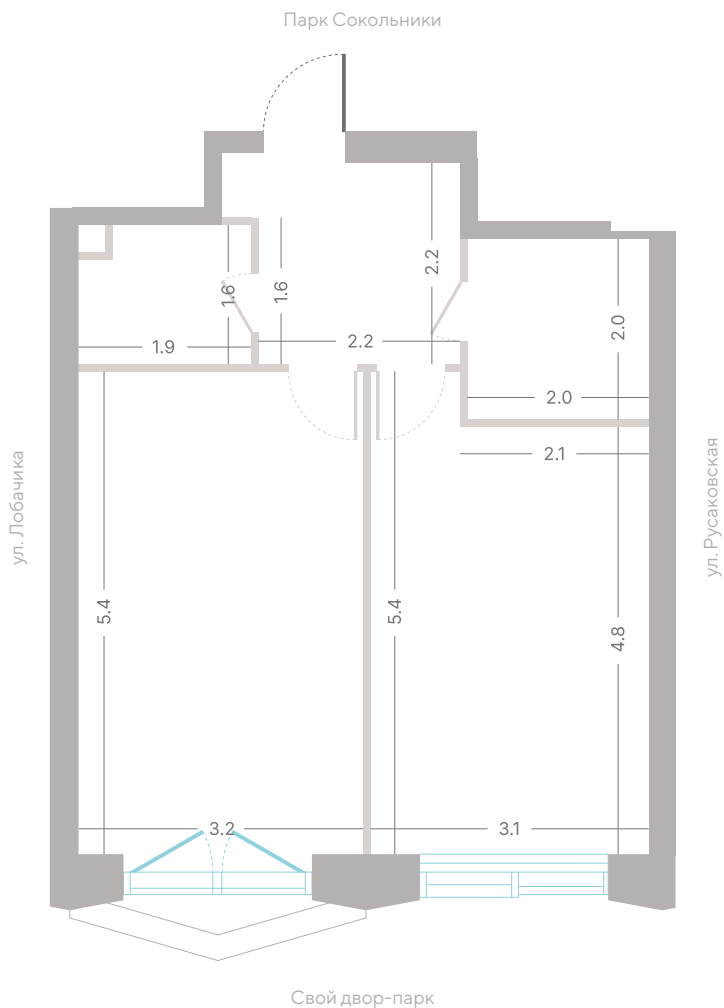

№159 • Корпус 2.1 • Секция 3 • Этаж 6/39

1 спальня - 45.4 м²

БАЛКОН / ГАРДЕРОБНАЯ / КУХНЯ-ГОСТИНАЯ / ВИД НА ПРУД

29 587 180 ₽

[Смотреть на сайте](#)

Смотрите и бронируйте эту квартиру
на kod-sokolniki.ru

№159 • Корпус 2.1 • Секция 3 • Этаж 6/39

1 спальня - 45.4 м²

БАЛКОН / ГАРДЕРОБНАЯ / КУХНЯ-ГОСТИНАЯ / ВИД НА ПРУД

29 587 180 ₹

[Смотреть на сайте](#)

Смотрите и бронируйте эту квартиру
на kod-sokolniki.ru

№159 • Корпус 2.1 • Секция 3 • Этаж 6/39

1 спальня - 45.4 м²