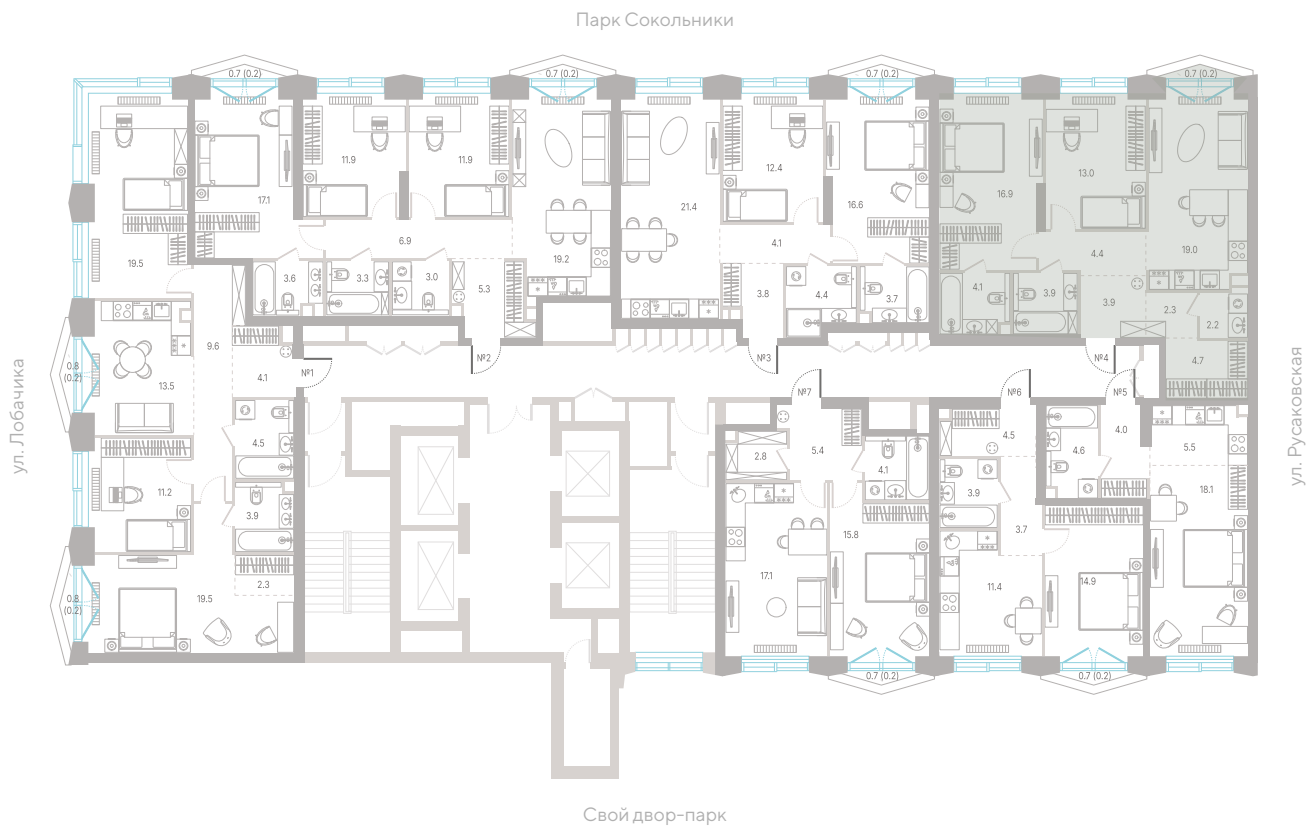

[Смотреть на сайте](#)

Квартира № 163

2.1
корпус

3
секция

7/39
этаж

74,6 м²
площадь

2
спальни

3,0 м
высота потолка

41 313 480 ₽

СТОИМОСТЬ

- Балкон
- Гардеробная
- Мастер-спальня
- Несколько санузлов
- Постирочная
- Кухня-гостиная
- Вид на город

Офис продаж
Москва, ул. Шумкина, 18

Телефон
+7 (495) 085-69-94

[Смотреть на сайте](#)

Квартира № 163

2.1 корпус
3 секция
7/39 этаж

74,6 м² площадь
2 спальни
3,0 м высота потолка

41 313 480 ₽

СТОИМОСТЬ

- Балкон
- Гардеробная
- Мастер-спальня
- Несколько санузлов
- Постирочная
- Кухня-гостиная
- Вид на город