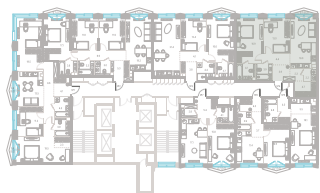

Квартира № 163

2.1
корпус

3
секция

7/39
этаж

74,6 м²
площадь

2
спальни

3,0 м
высота потолка

41 313 480 ₽

СТОИМОСТЬ

- Балкон
- Гардеробная
- Мастер-спальня
- Несколько санузлов
- Постирочная
- Кухня-гостиная
- Вид на город

Офис продаж
Москва, ул. Шумкина, 18

Телефон
+7 (495) 085-69-94

[Смотреть на сайте](#)