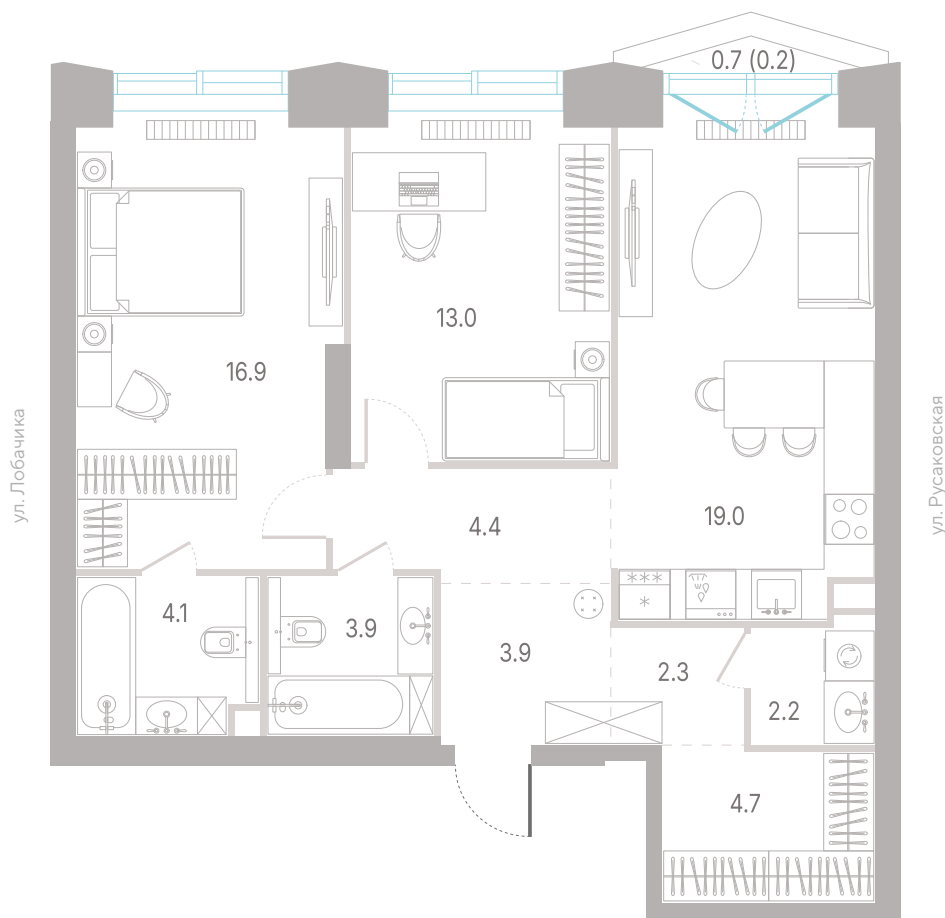

Парк Сокольники

Свой двор-парк

Квартира № 163

2.1
корпус

3
секция

7/39
этаж

74,6 м²
площадь

2
спальни

3,0 м
высота потолка

41 313 480 ₽

СТОИМОСТЬ

- Балкон
- Гардеробная
- Мастер-спальня
- Несколько санузлов
- Постирочная
- Кухня-гостиная
- Вид на город

Офис продаж
Москва, ул. Шумкина, 18

Телефон
+7 (495) 085-69-94

[Смотреть на сайте](#)

Квартира № 163

2.1
корпус

3
секция

7/39
этаж

74,6 м²
площадь

2
спальни

3,0 м
высота потолка

Квартира № 163

2.1 корпус
3 секция
7/39 этаж

74,6 м² площадь
2 спальни
3,0 м высота потолка

41 313 480 ₽

СТОИМОСТЬ

- Балкон
- Гардеробная
- Мастер-спальня
- Несколько санузлов
- Постирочная
- Кухня-гостиная
- Вид на город