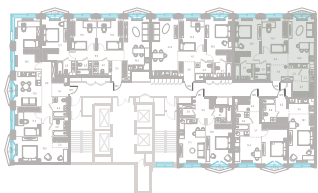

Парк Сокольники

Свой двор-парк

Квартира № 163

2.1
корпус

3
секция

7/39
этаж

74,6 м²
площадь

2
спальни

3,0 м
высота потолка

41 313 480 ₽

СТОИМОСТЬ

- Балкон
- Гардеробная
- Мастер-спальня
- Несколько санузлов
- Постирочная
- Кухня-гостиная
- Вид на город

Офис продаж
Москва, ул. Шумкина, 18

Телефон
+7 (495) 085-69-94