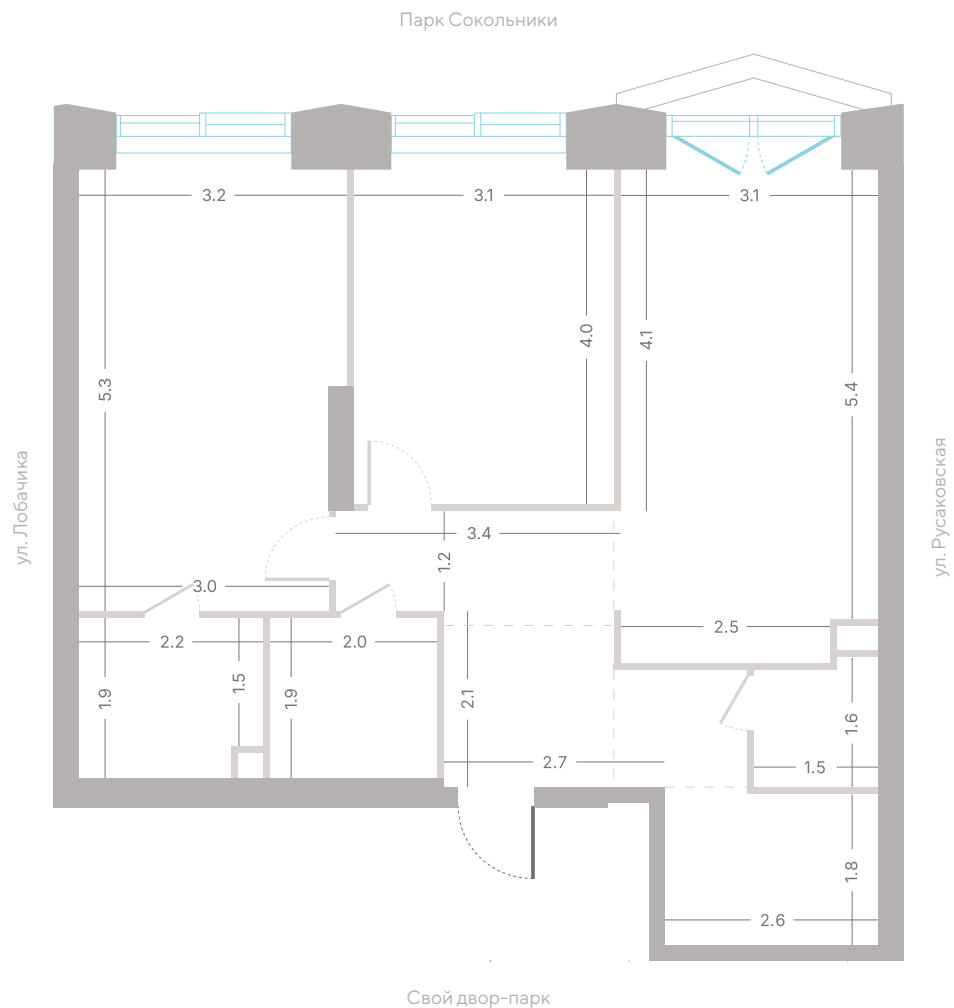

Парк Сокольники

Свой двор-парк

Квартира № 163

2.1
корпус

3
секция

7/39
этаж

74,6 м²
площадь

2
спальни

3,0 м
высота потолка

41 313 480 ₽

СТОИМОСТЬ

- Балкон
- Гардеробная
- Мастер-спальня
- Несколько санузлов
- Постирочная
- Кухня-гостиная
- Вид на город

Офис продаж
Москва, ул. Шумкина, 18

Телефон
+7 (495) 085-69-94

[Смотреть на сайте](#)

Квартира № 163

2.1
корпус

3
секция

7/39
этаж

74,6 м²
площадь

2
спальни

3,0 м
высота потолка