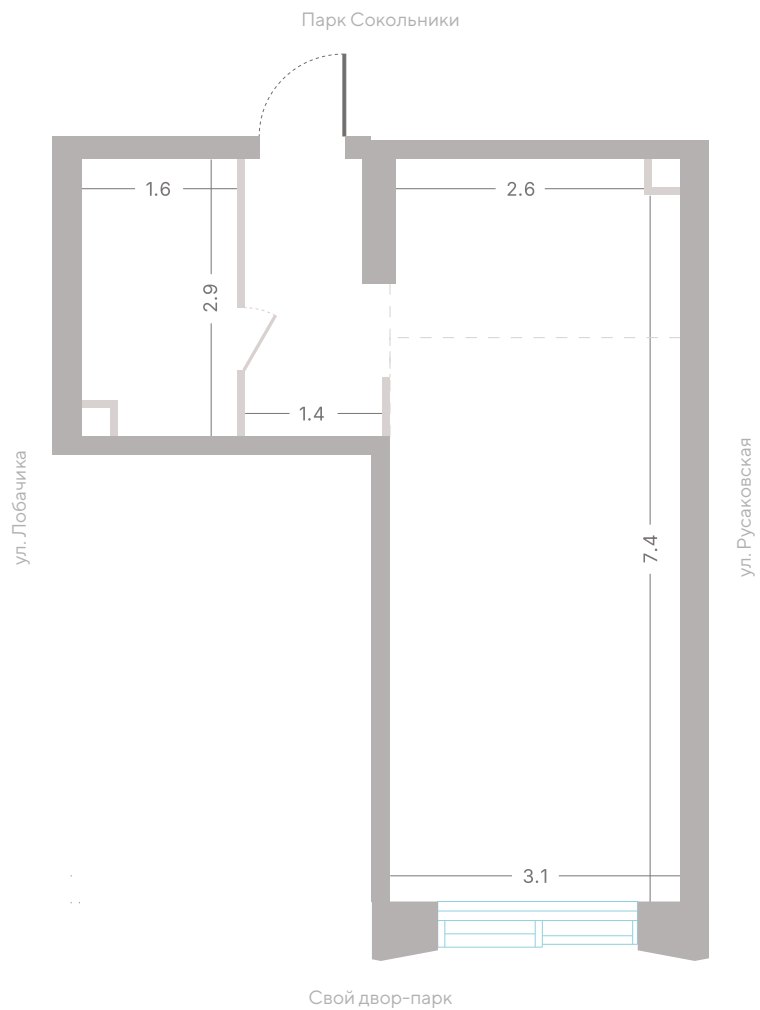

№164 • Корпус 2.1 • Секция 3 • Этаж 7/39

Студия - 32.2 м²

21 074 900 ₽

[Смотреть на сайте](#)

Смотрите и бронируйте эту квартиру
на kod-sokolniki.ru

№164 • Корпус 2.1 • Секция 3 • Этаж 7/39

Студия - 32.2 м²

21 074 900 ₽

[Смотреть на сайте](#)

Смотрите и бронируйте эту квартиру
на kod-sokolniki.ru

№ 164 • Корпус 2.1 • Секция 3 • Этаж 7/39

Студия - 32.2 м²

21 074 900 ₽

[Смотреть на сайте](#)

Смотрите и бронируйте эту квартиру
на kod-sokolniki.ru

№164 • Корпус 2.1 • Секция 3 • Этаж 7/39

Студия - 32.2 м²

21 074 900 ₽

[Смотреть на сайте](#)

Смотрите и бронируйте эту квартиру
на kod-sokolniki.ru