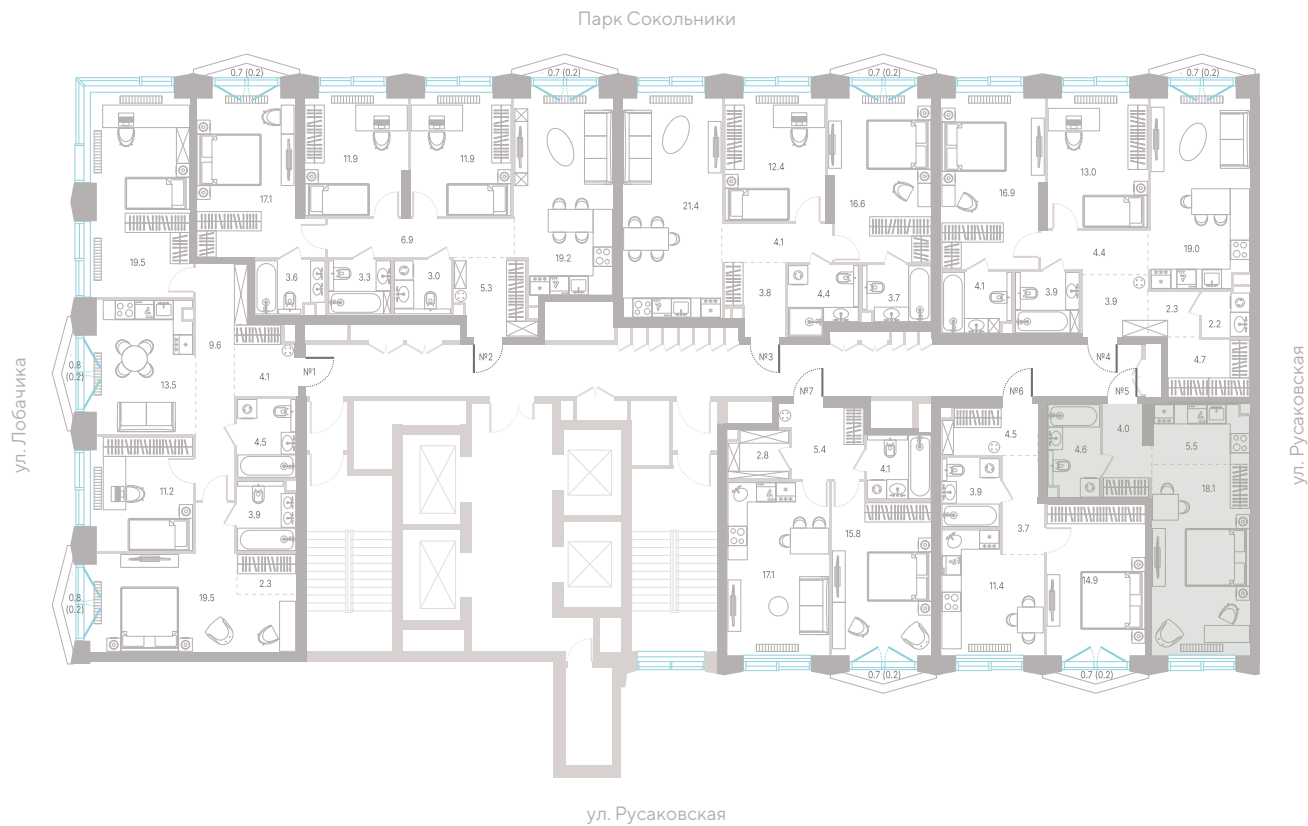

№164 • Корпус 2.1 • Секция 3 • Этаж 7/39

Студия - 32.2 м²

21 074 900 ₽

[Смотреть на сайте](#)

Смотрите и бронируйте эту квартиру
на kod-sokolniki.ru

№164 • Корпус 2.1 • Секция 3 • Этаж 7/39

Студия - 32.2 м²

21 074 900 ₽

[Смотреть на сайте](#)

Смотрите и бронируйте эту квартиру
на kod-sokolniki.ru

№ 164 • Корпус 2.1 • Секция 3 • Этаж 7/39

Студия - 32.2 м²

21 074 900 ₽

[Смотреть на сайте](#)

Смотрите и бронируйте эту квартиру
на kod-sokolniki.ru