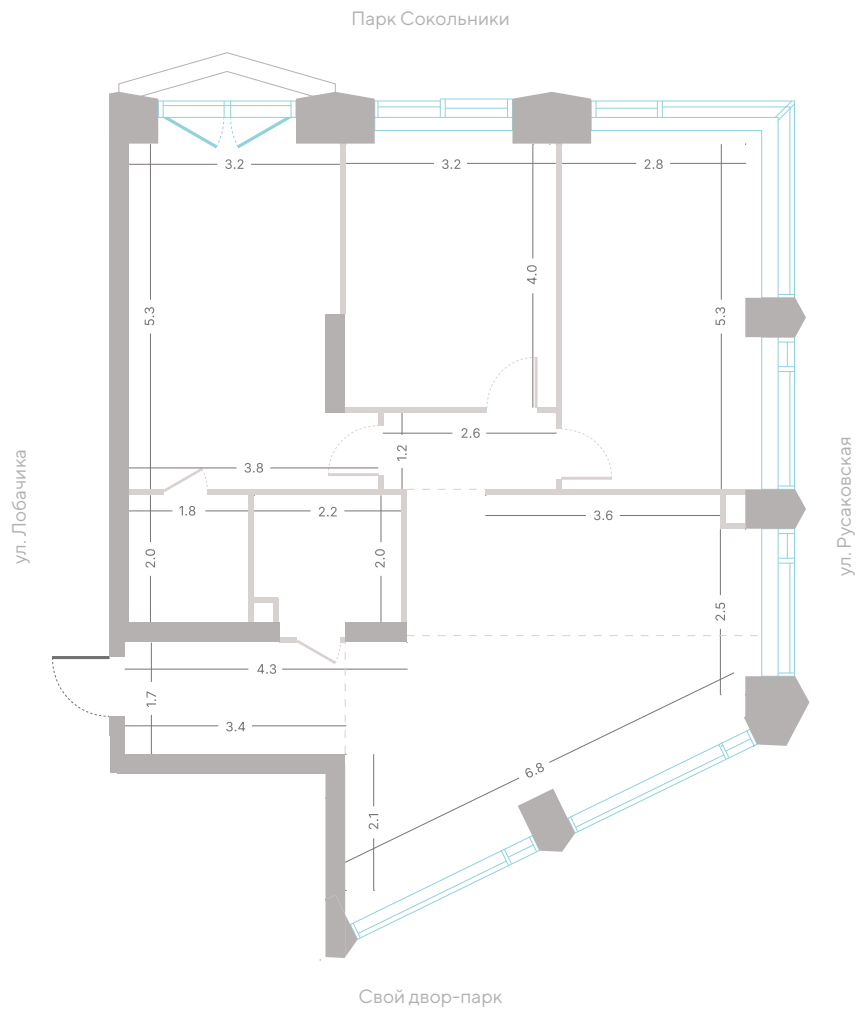

№ 180 • Корпус 2.1 • Секция 3 • Этаж 10/39

3 спальни - 95.6 м²

БАЛКОН / УГЛОВОЕ ОСТЕКЛЕНИЕ / МАСТЕР-СПАЛЬНЯ / НЕСКОЛЬКО САМУЗЛОВ /
ВИД НА ГОРОД / ВИД НА ПРУД / ОКНА НА 3 СТОРОНЫ СВЕТА

50 687 120 ₽

[Смотреть на сайте](#)

Смотрите и бронируйте эту квартиру
на kod-sokolniki.ru

№ 180 • Корпус 2.1 • Секция 3 • Этаж 10/39

Альтернативная планировка - 95.6 м²

ВИД НА ГОРОД / ВИД НА ПРУД / ОКНА НА 3 СТОРОНЫ СВЕТА

50 687 120 ₽

[Смотреть на сайте](#)

Смотрите и бронируйте эту квартиру
на kod-sokolniki.ru

№ 180 • Корпус 2.1 • Секция 3 • Этаж 10/39

3 спальни - 95.6 м²

БАЛКОН / УГЛОВОЕ ОСТЕКЛЕНИЕ / МАСТЕР-СПАЛЬНЯ / НЕСКОЛЬКО САУЗЛОВ /
ВИД НА ГОРОД / ВИД НА ПРУД / ОКНА НА 3 СТОРОНЫ СВЕТА