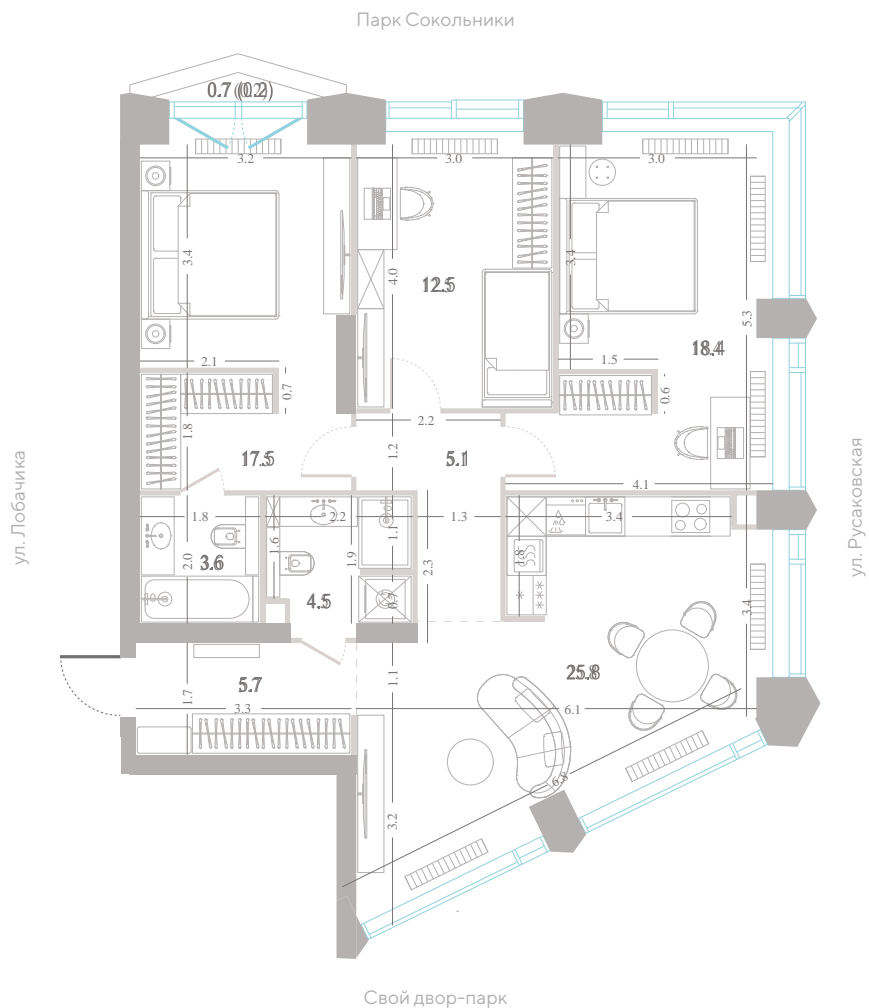

№ 180 • Корпус 2.1 • Секция 3 • Этаж 10/39

3 спальни - 95.6 м²

БАЛКОН / УГЛОВОЕ ОСТЕКЛЕНИЕ / МАСТЕР-СПАЛЬНЯ / НЕСКОЛЬКО САМУЗЛОВ /
ВИД НА ГОРОД / ВИД НА ПРУД / ОКНА НА 3 СТОРОНЫ СВЕТА

50 687 120 ₽

[Смотреть на сайте](#)

Смотрите и бронируйте эту квартиру
на kod-sokolniki.ru

№ 180 • Корпус 2.1 • Секция 3 • Этаж 10/39

Альтернативная планировка - 95.6 м²

ВИД НА ГОРОД / ВИД НА ПРУД / ОКНА НА 3 СТОРОНЫ СВЕТА

50 687 120 ₽

[Смотреть на сайте](#)

Смотрите и бронируйте эту квартиру
на kod-sokolniki.ru

№ 180 • Корпус 2.1 • Секция 3 • Этаж 10/39

3 спальни - 95.6 м²

БАЛКОН / УГЛОВОЕ ОСТЕКЛЕНИЕ / МАСТЕР-СПАЛЬНЯ / НЕСКОЛЬКО САУЗЛОВ /
ВИД НА ГОРОД / ВИД НА ПРУД / ОКНА НА 3 СТОРОНЫ СВЕТА