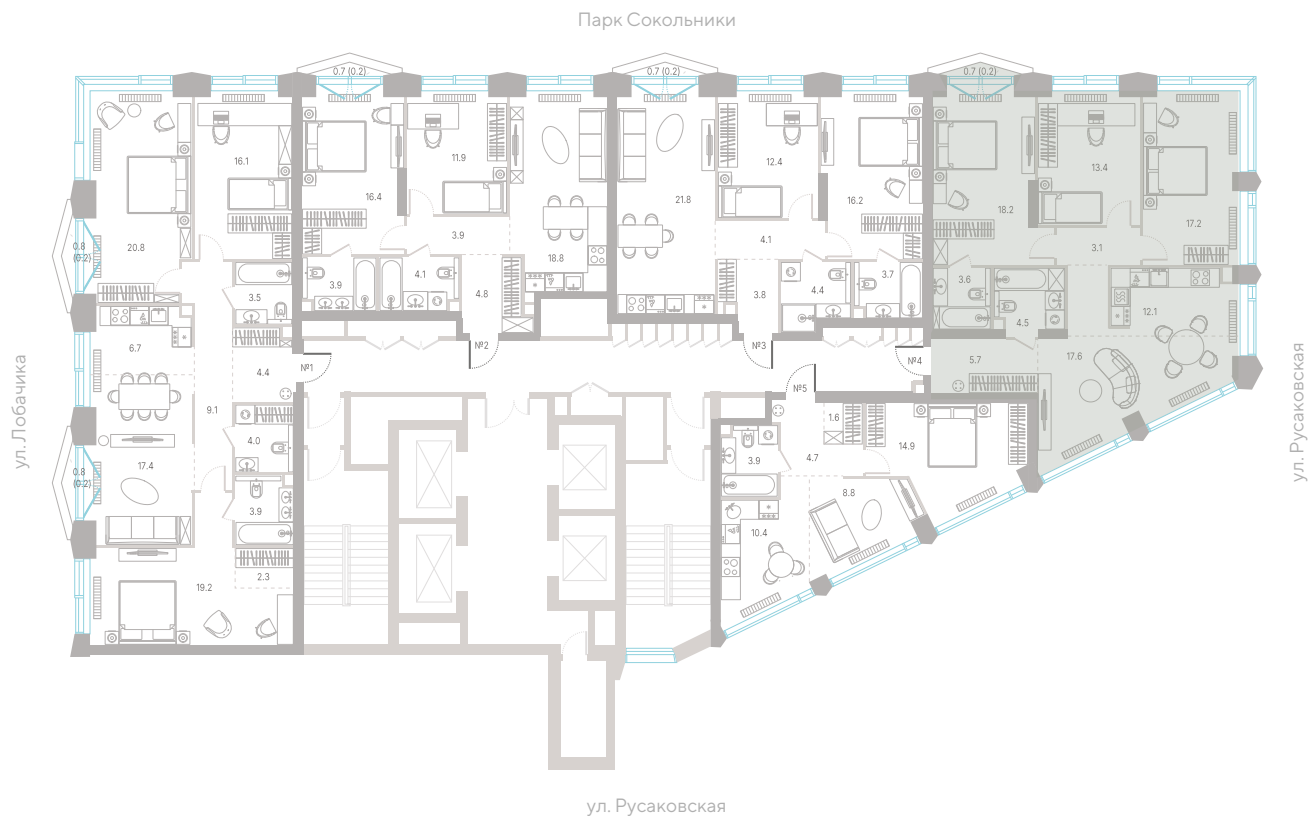

№ 180 • Корпус 2.1 • Секция 3 • Этаж 10/39

3 спальни - 95.6 м²

БАЛКОН / УГЛОВОЕ ОСТЕКЛЕНИЕ / МАСТЕР-СПАЛЬНЯ / НЕСКОЛЬКО САМУЗЛОВ /
ВИД НА ГОРОД / ВИД НА ПРУД / ОКНА НА 3 СТОРОНЫ СВЕТА

50 687 120 ₽

[Смотреть на сайте](#)

Смотрите и бронируйте эту квартиру
на kod-sokolniki.ru

№ 180 • Корпус 2.1 • Секция 3 • Этаж 10/39

Альтернативная планировка - 95.6 м²

ВИД НА ГОРОД / ВИД НА ПРУД / ОКНА НА 3 СТОРОНЫ СВЕТА

50 687 120 ₽

[Смотреть на сайте](#)

Смотрите и бронируйте эту квартиру
на kod-sokolniki.ru

№ 180 • Корпус 2.1 • Секция 3 • Этаж 10/39

3 спальни - 95.6 м²

БАЛКОН / УГЛОВОЕ ОСТЕКЛЕНИЕ / МАСТЕР-СПАЛЬНЯ / НЕСКОЛЬКО САУЗЛОВ /
ВИД НА ГОРОД / ВИД НА ПРУД / ОКНА НА 3 СТОРОНЫ СВЕТА

50 687 120 Р

[Смотреть на сайте](#)

Смотрите и бронируйте эту квартиру
на kod-sokolniki.ru

№180 • Корпус 2.1 • Секция 3 • Этаж 10/39

3 спальни - 95.6 м²

БАЛКОН / УГЛОВОЕ ОСТЕКЛЕНИЕ / МАСТЕР-СПАЛЬНЯ / НЕСКОЛЬКО САМУЗЛОВ /
ВИД НА ГОРОД / ВИД НА ПРУД / ОКНА НА 3 СТОРОНЫ СВЕТА