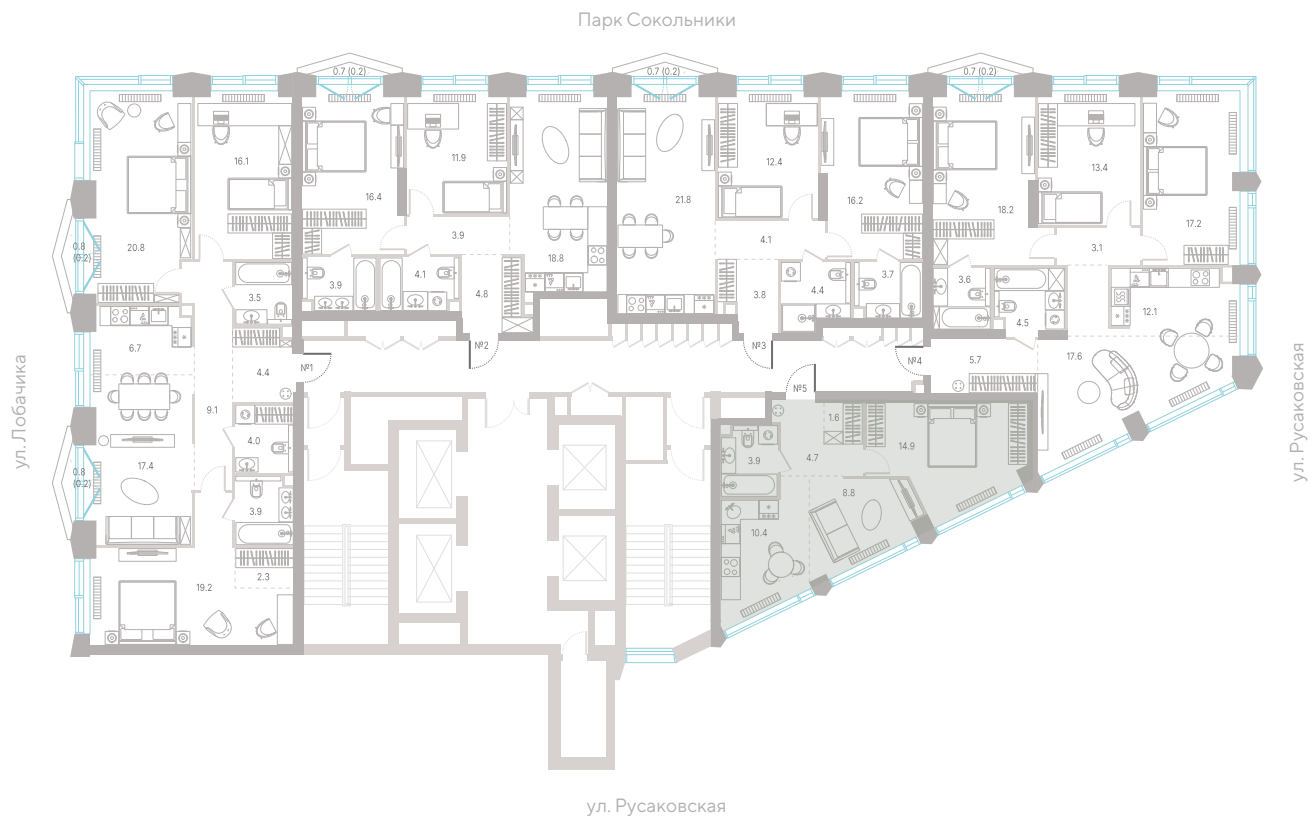

№ 191 • Корпус 2.1 • Секция 3 • Этаж 12/39

1 спальня - 44.3 м²

ОКНА В ПОЛ / ВИД НА ПРУД

27 851 410 ₽

[Смотреть на сайте](#)

Смотрите и бронируйте эту квартиру
на kod-sokolniki.ru

№ 191 • Корпус 2.1 • Секция 3 • Этаж 12/39

Альтернативная планировка - 44.3 м²

ВИД НА ПРУД

27 851 410 ₽

[Смотреть на сайте](#)

Смотрите и бронируйте эту квартиру
на kod-sokolniki.ru

№ 191 • Корпус 2.1 • Секция 3 • Этаж 12/39

1 спальня - 44.3 м²

ОКНА В ПОЛ / ВИД НА ПРУД

27 851 410 Р

[Смотреть на сайте](#)

Смотрите и бронируйте эту квартиру
на kod-sokolniki.ru

№ 191 • Корпус 2.1 • Секция 3 • Этаж 12/39

1 спальня - 44.3 м²

ОКНА В ПОЛ / ВИД НА ПРУД

27 851 410 ₽

[Смотреть на сайте](#)

Смотрите и бронируйте эту квартиру
на kod-sokolniki.ru

№ 191 • Корпус 2.1 • Секция 3 • Этаж 12/39

1 спальня - 44.3 м²

ОКНА В ПОЛ / ВИД НА ПРУД

27 851 410 ₽

[Смотреть на сайте](#)

Смотрите и бронируйте эту квартиру
на kod-sokolniki.ru