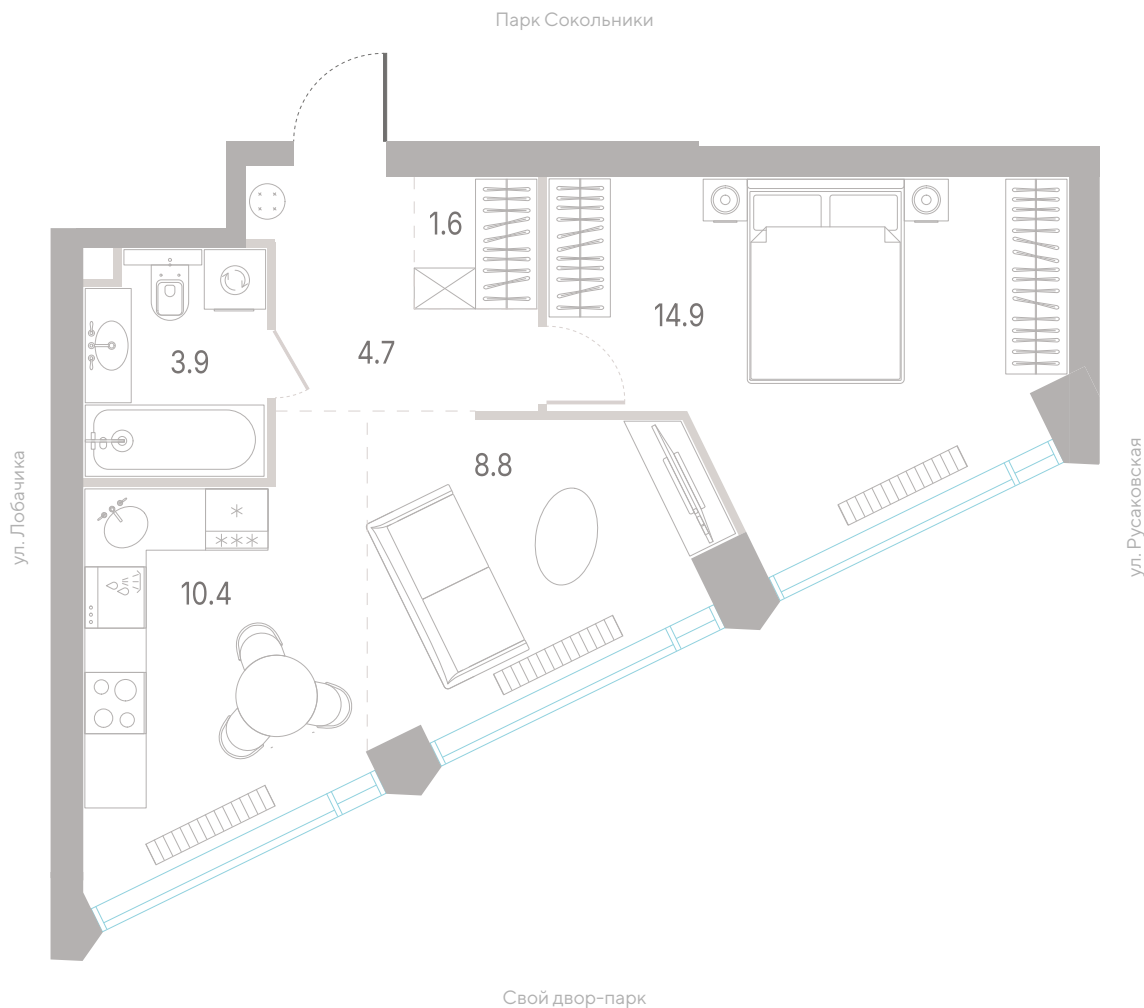

№ 191 • Корпус 2.1 • Секция 3 • Этаж 12/39

1 спальня - 44.3 м²

ОКНА В ПОЛ / ВИД НА ПРУД

27 851 410 ₽

[Смотреть на сайте](#)

Смотрите и бронируйте эту квартиру
на kod-sokolniki.ru

№ 191 • Корпус 2.1 • Секция 3 • Этаж 12/39

Альтернативная планировка - 44.3 м²

ВИД НА ПРУД

27 851 410 ₽

[Смотреть на сайте](#)

Смотрите и бронируйте эту квартиру
на kod-sokolniki.ru

№ 191 • Корпус 2.1 • Секция 3 • Этаж 12/39

1 спальня - 44.3 м²

ОКНА В ПОЛ / ВИД НА ПРУД

27 851 410 Р

[Смотреть на сайте](#)

Смотрите и бронируйте эту квартиру
на kod-sokolniki.ru

№ 191 • Корпус 2.1 • Секция 3 • Этаж 12/39

1 спальня - 44.3 м²

ОКНА В ПОЛ / ВИД НА ПРУД

27 851 410 ₽

[Смотреть на сайте](#)

Смотрите и бронируйте эту квартиру
на kod-sokolniki.ru

№ 191 • Корпус 2.1 • Секция 3 • Этаж 12/39

1 спальня - 44.3 м²

ОКНА В ПОЛ / ВИД НА ПРУД

27 851 410 ₽

[Смотреть на сайте](#)

Смотрите и бронируйте эту квартиру
на kod-sokolniki.ru