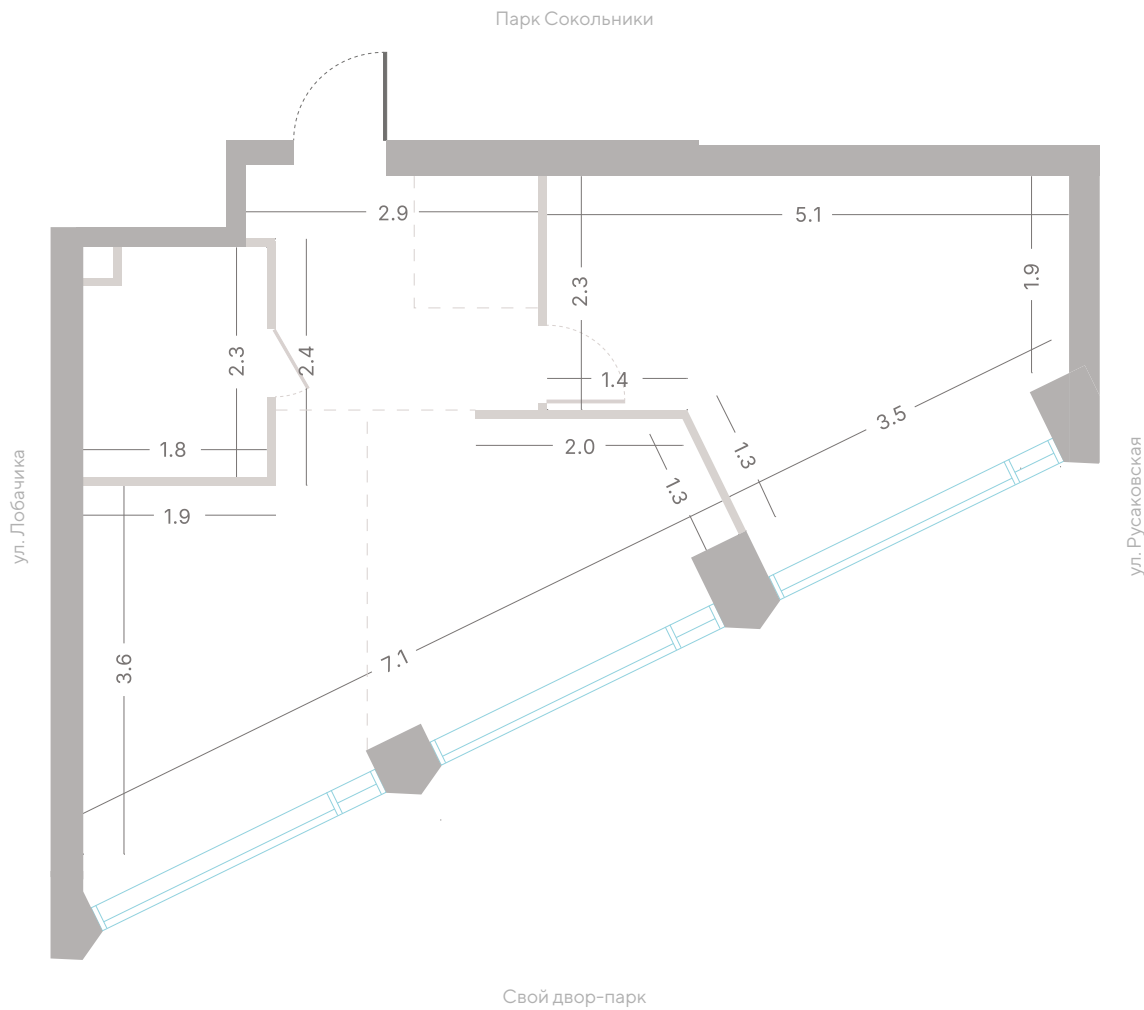

№ 191 • Корпус 2.1 • Секция 3 • Этаж 12/39

1 спальня - 44.3 м²

ОКНА В ПОЛ / ВИД НА ПРУД

27 851 410 ₽

[Смотреть на сайте](#)

Смотрите и бронируйте эту квартиру
на kod-sokolniki.ru

№ 191 • Корпус 2.1 • Секция 3 • Этаж 12/39

Альтернативная планировка - 44.3 м²

ВИД НА ПРУД

27 851 410 ₽

[Смотреть на сайте](#)

Смотрите и бронируйте эту квартиру
на kod-sokolniki.ru

№ 191 • Корпус 2.1 • Секция 3 • Этаж 12/39

1 спальня - 44.3 м²

ОКНА В ПОЛ / ВИД НА ПРУД

27 851 410 Р

[Смотреть на сайте](#)

Смотрите и бронируйте эту квартиру
на kod-sokolniki.ru

№ 191 • Корпус 2.1 • Секция 3 • Этаж 12/39

1 спальня - 44.3 м²

ОКНА В ПОЛ / ВИД НА ПРУД

27 851 410 ₽

[Смотреть на сайте](#)

Смотрите и бронируйте эту квартиру
на kod-sokolniki.ru

№ 191 • Корпус 2.1 • Секция 3 • Этаж 12/39

1 спальня - 44.3 м²

ОКНА В ПОЛ / ВИД НА ПРУД

27 851 410 ₽

[Смотреть на сайте](#)

Смотрите и бронируйте эту квартиру
на kod-sokolniki.ru