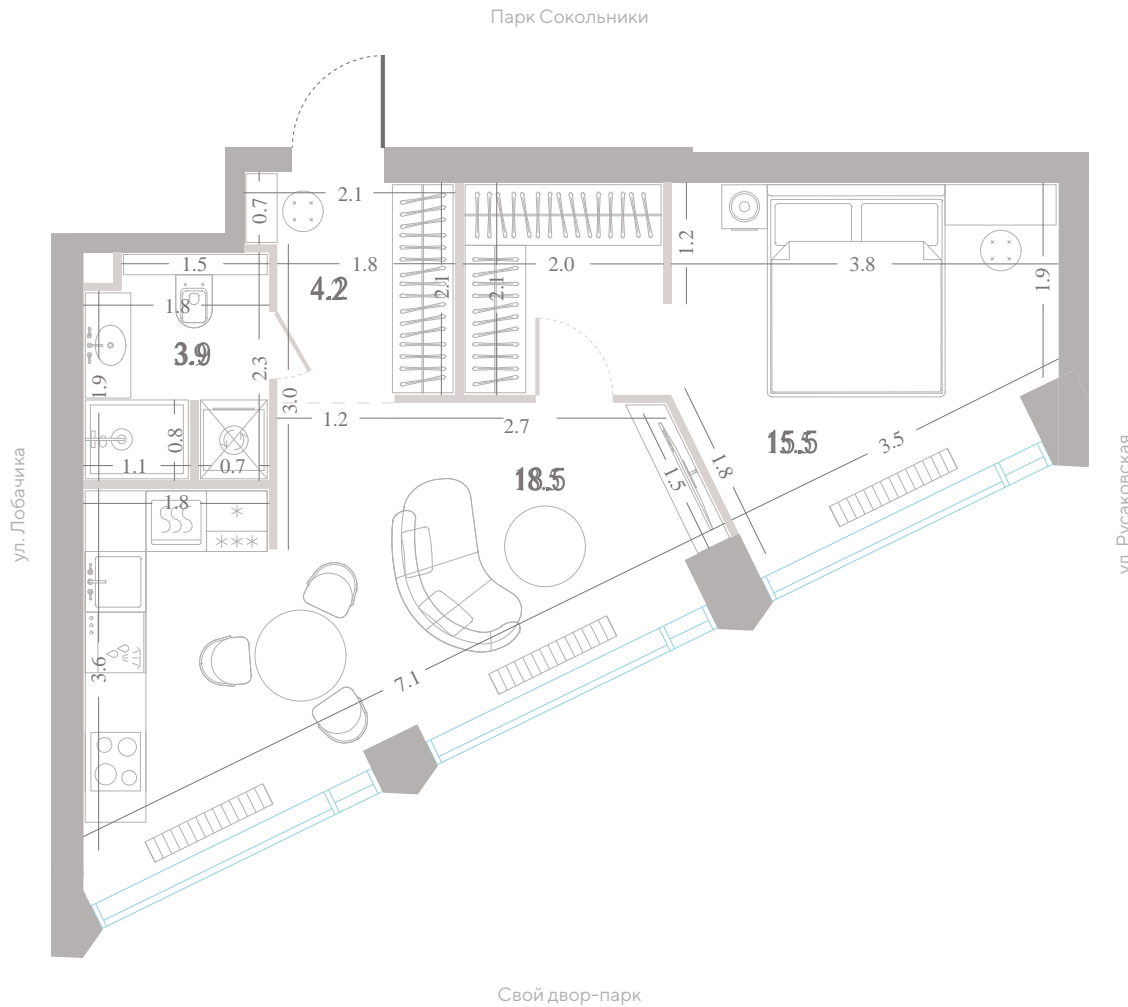

№ 191 • Корпус 2.1 • Секция 3 • Этаж 12/39

1 спальня - 44.3 м²

ОКНА В ПОЛ / ВИД НА ПРУД

27 851 410 ₽

[Смотреть на сайте](#)

Смотрите и бронируйте эту квартиру
на kod-sokolniki.ru

№ 191 • Корпус 2.1 • Секция 3 • Этаж 12/39

Альтернативная планировка - 44.3 м²

ВИД НА ПРУД

27 851 410 ₽

[Смотреть на сайте](#)

Смотрите и бронируйте эту квартиру
на kod-sokolniki.ru

№ 191 • Корпус 2.1 • Секция 3 • Этаж 12/39

1 спальня - 44.3 м²

ОКНА В ПОЛ / ВИД НА ПРУД

27 851 410 Р

[Смотреть на сайте](#)

Смотрите и бронируйте эту квартиру
на kod-sokolniki.ru

№ 191 • Корпус 2.1 • Секция 3 • Этаж 12/39

1 спальня - 44.3 м²

ОКНА В ПОЛ / ВИД НА ПРУД

27 851 410 ₽

[Смотреть на сайте](#)

Смотрите и бронируйте эту квартиру
на kod-sokolniki.ru

№ 191 • Корпус 2.1 • Секция 3 • Этаж 12/39

1 спальня - 44.3 м²

ОКНА В ПОЛ / ВИД НА ПРУД

27 851 410 ₽

[Смотреть на сайте](#)

Смотрите и бронируйте эту квартиру
на kod-sokolniki.ru