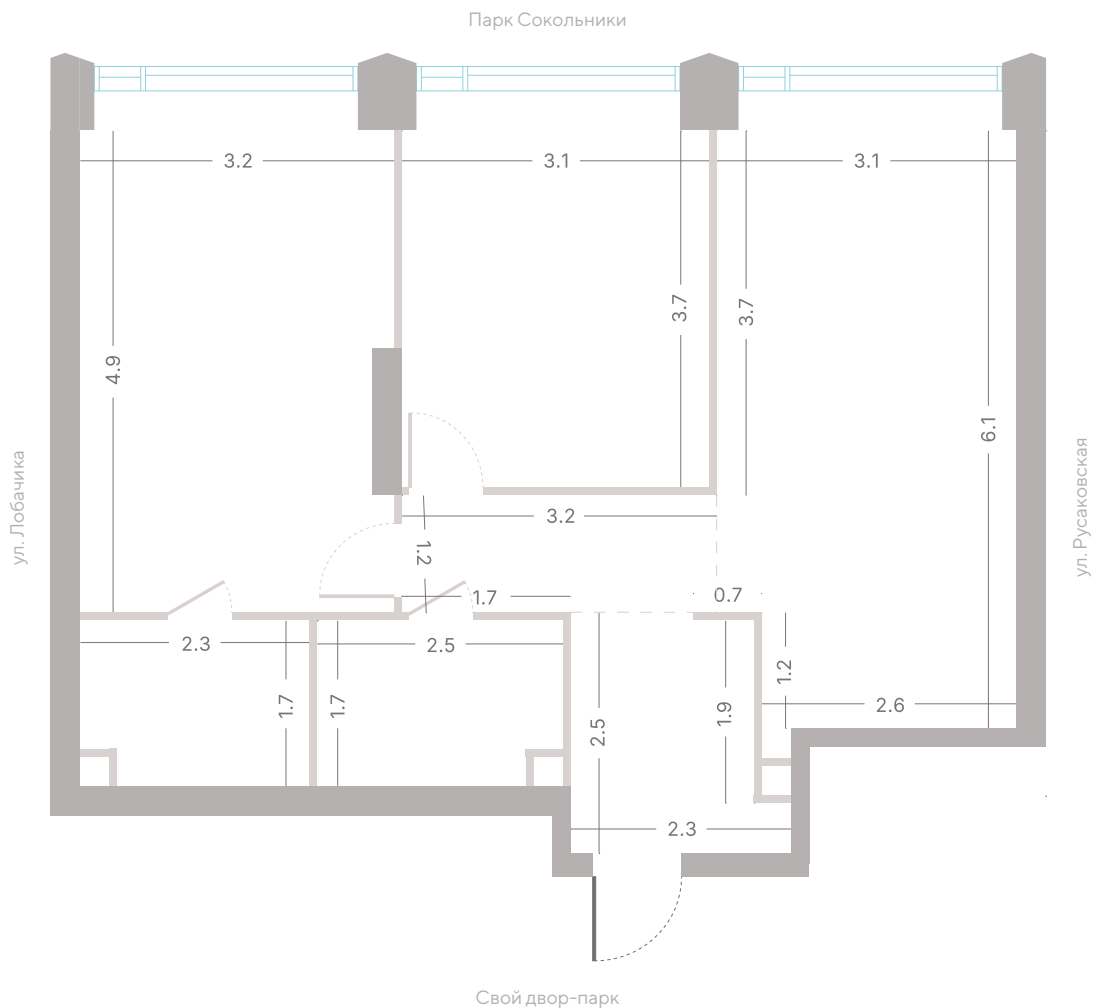

Квартира № 203

2.1 корпус
3 секция
15/39 этаж

65,6 м² площадь
2 спальни
3,0 м высота потолка

36 749 120 ₪

СТОИМОСТЬ

- Мастер-спальня
- Несколько санузлов
- Окна в пол
- Кухня-гостиная
- Вид на парк

Офис продаж
 Москва, ул. Шумкина, 18

Телефон
 +7 (495) 085-69-94

[Смотреть на сайте](#)

Квартира № 203

2.1 корпус
3 секция
15/39 этаж

65,6 м² площадь
2 спальни
3,0 м высота потолка

36 749 120 ₽

СТОИМОСТЬ

- Мастер-спальня
- Несколько санузлов
- Окна в пол
- Кухня-гостиная
- Вид на парк

Офис продаж
 Москва, ул. Шумкина, 18

Телефон
 +7 (495) 085-69-94

[Смотреть на сайте](#)

Квартира № 203

2.1 корпус
3 секция
15/39 этаж

65,6 м² площадь
2 спальни
3,0 м высота потолка

36 749 120 ₽

СТОИМОСТЬ

секция

15/39

этаж

65,6 м²

площадь

2

спальни

3,0 м