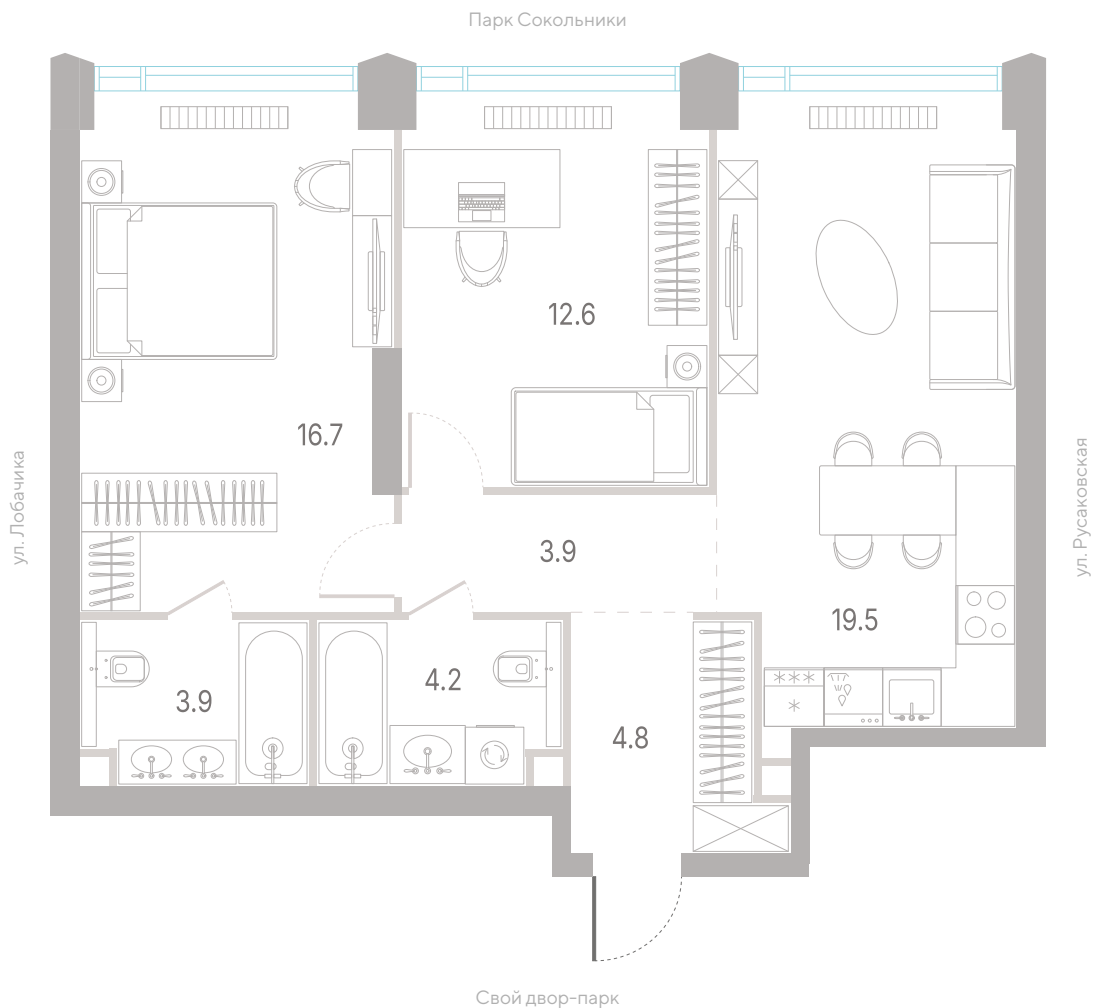

Квартира № 203

2.1 корпус
3 секция
15/39 этаж

65,6 м² площадь
2 спальни
3,0 м высота потолка

36 749 120 ₪

СТОИМОСТЬ

- Мастер-спальня
- Несколько санузлов
- Окна в пол
- Кухня-гостиная
- Вид на парк

Офис продаж
 Москва, ул. Шумкина, 18

Телефон
 +7 (495) 085-69-94

[Смотреть на сайте](#)

Квартира № 203

2.1 корпус
3 секция
15/39 этаж

65,6 м² площадь
2 спальни
3,0 м высота потолка

36 749 120 ₽

СТОИМОСТЬ

- Мастер-спальня
- Несколько санузлов
- Окна в пол
- Кухня-гостиная
- Вид на парк

Офис продаж
 Москва, ул. Шумкина, 18

Телефон
 +7 (495) 085-69-94

[Смотреть на сайте](#)

Квартира № 203

2.1 корпус
3 секция
15/39 этаж

65,6 м² площадь
2 спальни
3,0 м высота потолка

36 749 120 ₽

СТОИМОСТЬ

секция

15/39

этаж

65,6 м²

площадь

2

спальни

3,0 м