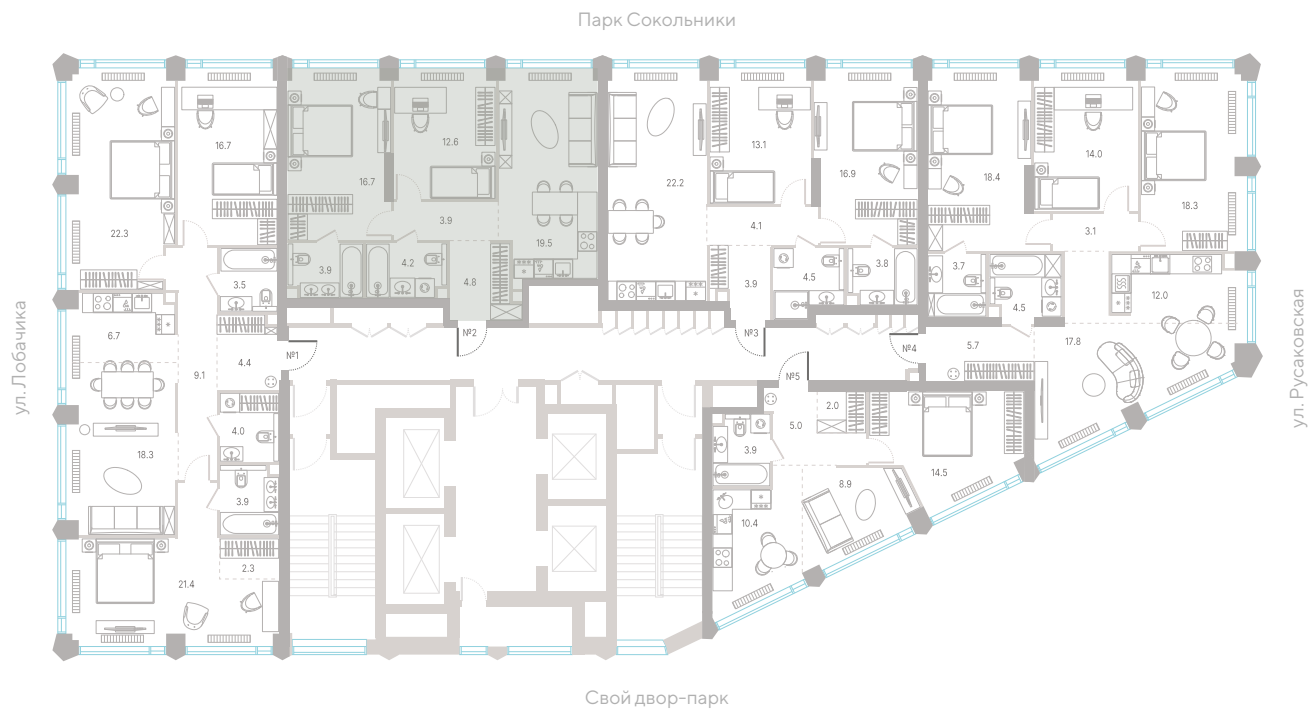

Квартира № 203

2.1 корпус
3 секция
15/39 этаж

65,6 м² площадь
2 спальни
3,0 м высота потолка

36 749 120 ₪

СТОИМОСТЬ

- Мастер-спальня
- Несколько санузлов
- Окна в пол
- Кухня-гостиная
- Вид на парк

Офис продаж
 Москва, ул. Шумкина, 18

Телефон
 +7 (495) 085-69-94

[Смотреть на сайте](#)

Квартира № 203

2.1 корпус
3 секция
15/39 этаж

65,6 м² площадь
2 спальни
3,0 м высота потолка

36 749 120 ₽

СТОИМОСТЬ

- Мастер-спальня
- Несколько санузлов
- Окна в пол
- Кухня-гостиная
- Вид на парк

Офис продаж
 Москва, ул. Шумкина, 18

Телефон
 +7 (495) 085-69-94

[Смотреть на сайте](#)

Квартира № 203

2.1 корпус
3 секция
15/39 этаж

65,6 м² площадь
2 спальни
3,0 м высота потолка

36 749 120 ₽

СТОИМОСТЬ

секция

15/39

этаж

65,6 м²

площадь

2

спальни

3,0 м