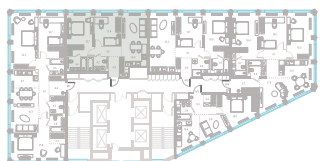

Квартира № 203

2.1 корпус
3 секция
15/39 этаж

65,6 м² площадь
2 спальни
3,0 м высота потолка

36 749 120 ₪

СТОИМОСТЬ

- Мастер-спальня
- Несколько санузлов
- Окна в пол
- Кухня-гостиная
- Вид на парк

Офис продаж
 Москва, ул. Шумкина, 18

Телефон
 +7 (495) 085-69-94

[Смотреть на сайте](#)

Квартира № 203

2.1 корпус
3 секция
15/39 этаж

65,6 м² площадь
2 спальни
3,0 м высота потолка

36 749 120 ₽

СТОИМОСТЬ

- Мастер-спальня
- Несколько санузлов
- Окна в пол
- Кухня-гостиная
- Вид на парк

Офис продаж
 Москва, ул. Шумкина, 18

Телефон
 +7 (495) 085-69-94

[Смотреть на сайте](#)

Квартира № 203

2.1 корпус
3 секция
15/39 этаж

65,6 м² площадь
2 спальни
3,0 м высота потолка

36 749 120 ₽

СТОИМОСТЬ

секция

15/39

этаж

65,6 м²

площадь

2

спальни

3,0 м