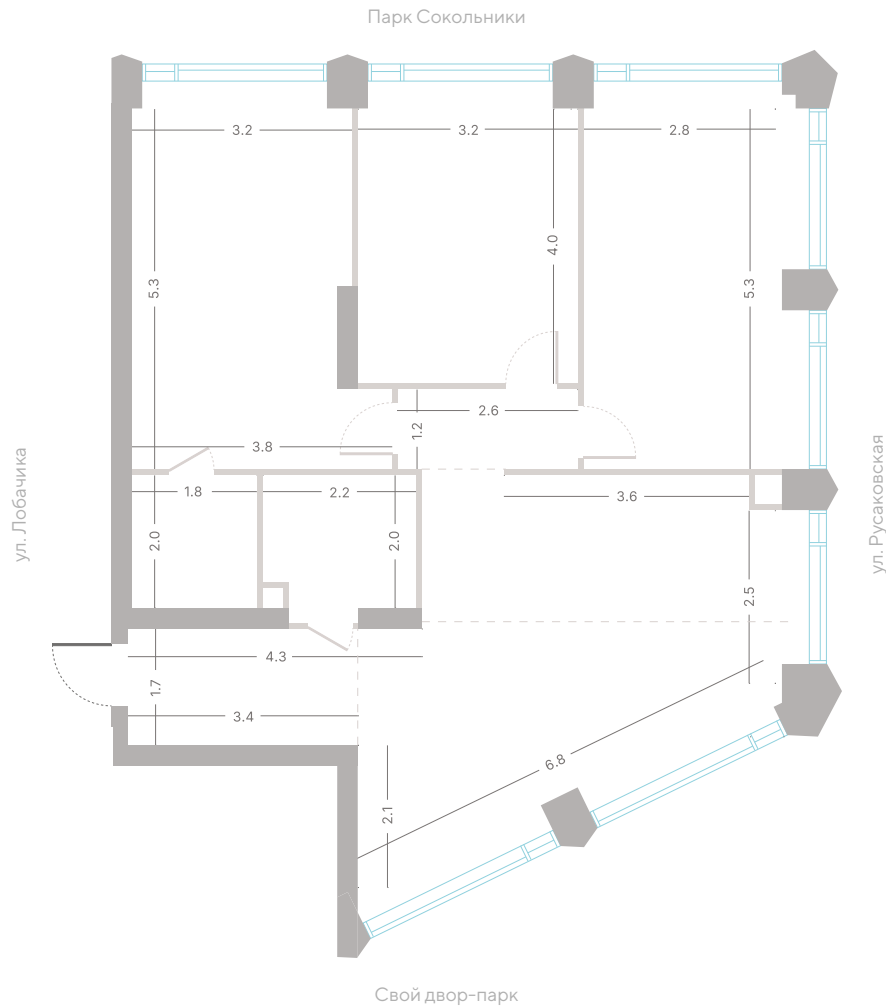

№ 220 • Корпус 2.1 • Секция 3 • Этаж 18/39

3 спальни - 97.7 м²

МАСТЕР-СПАЛЬНЯ / НЕСКОЛЬКО САМУЗЛОВ / УГЛОВАЯ СПАЛЬНЯ /
УГЛОВАЯ КУХНЯ-ГОСТИНАЯ / ОКНА В ПОЛ / ВИД НА ПАРК / ВИД НА ПРУД /
ОКНА НА 3 СТОРОНЫ СВЕТА

54 174 650 Р

[Смотреть на сайте](#)

Смотрите и бронируйте эту квартиру
на kod-sokolniki.ru

№ 220 • Корпус 2.1 • Секция 3 • Этаж 18/39

Альтернативная планировка - 97.7 м²

ВИД НА ПАРК / ВИД НА ПРУД / ОКНА НА 3 СТОРОНЫ СВЕТА

54 174 650 ₽

[Смотреть на сайте](#)

Смотрите и бронируйте эту квартиру
на kod-sokolniki.ru

№ 220 • Корпус 2.1 • Секция 3 • Этаж 18/39

3 спальни - 97.7 м²

МАСТЕР-СПАЛЬНЯ / НЕСКОЛЬКО САМУЗЛОВ / УГЛОВАЯ СПАЛЬНЯ /
УГЛОВАЯ КУХНЯ-ГОСТИНАЯ / ОКНА В ПОЛ / ВИД НА ПАРК / ВИД НА ПРУД /
ОКНА НА 3 СТОРОНЫ СВЕТА

54 174 650 Р

[Смотреть на сайте](#)

Смотрите и бронируйте эту квартиру
на kod-sokolniki.ru

№ 220 • Корпус 2.1 • Секция 3 • Этаж 18/39

3 спальни - 97.7 м²

МАСТЕР-СПАЛЬНЯ / НЕСКОЛЬКО САМУЗЛОВ / УГЛОВАЯ СПАЛЬНЯ /
УГЛОВАЯ КУХНЯ-ГОСТИНАЯ / ОКНА В ПОЛ / ВИД НА ПАРК / ВИД НА ПРУД /
ОКНА НА 3 СТОРОНЫ СВЕТА