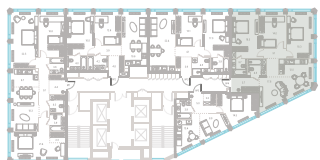

Квартира № 220

2.1 корпус
3 секция
18/39 этаж

97,7 м² площадь
3 спальни
3,0 м высота потолка

57 750 470 Р

СТОИМОСТЬ

- Мастер-спальня
- Несколько санузлов
- Угловая спальня
- Угловая кухня-гостиная
- Окна в пол
- Вид на парк
- Вид на пруд
- Окна на 3 стороны света
- Окна на рассвет

Офис продаж
Москва, ул. Шумкина, 18

Телефон
+7 (495) 085-69-94

[Смотреть на сайте](#)

Квартира № 220

2.1 корпус
3 секция
18/39 этаж

97,7 м² площадь
3 спальни
3,0 м высота потолка

57 750 470 Р

СТОИМОСТЬ