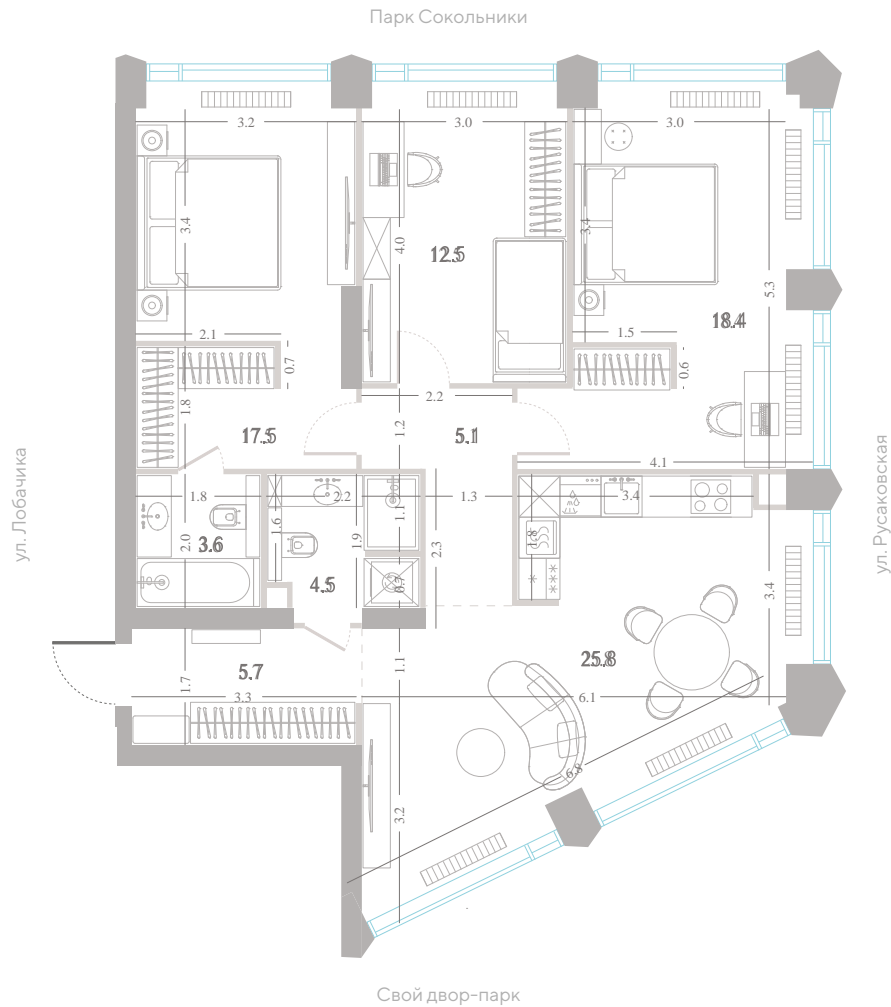

№ 220 • Корпус 2.1 • Секция 3 • Этаж 18/39

3 спальни - 97.7 м²

МАСТЕР-СПАЛЬНЯ / НЕСКОЛЬКО САМУЗЛОВ / УГЛОВАЯ СПАЛЬНЯ /
УГЛОВАЯ КУХНЯ-ГОСТИНАЯ / ОКНА В ПОЛ / ВИД НА ПАРК / ВИД НА ПРУД /
ОКНА НА 3 СТОРОНЫ СВЕТА

54 174 650 Р

[Смотреть на сайте](#)

Смотрите и бронируйте эту квартиру
на kod-sokolniki.ru

№ 220 • Корпус 2.1 • Секция 3 • Этаж 18/39

Альтернативная планировка - 97.7 м²

ВИД НА ПАРК / ВИД НА ПРУД / ОКНА НА 3 СТОРОНЫ СВЕТА

54 174 650 ₽

[Смотреть на сайте](#)

Смотрите и бронируйте эту квартиру
на kod-sokolniki.ru

№ 220 • Корпус 2.1 • Секция 3 • Этаж 18/39

3 спальни - 97.7 м²

МАСТЕР-СПАЛЬНЯ / НЕСКОЛЬКО САМУЗЛОВ / УГЛОВАЯ СПАЛЬНЯ /
УГЛОВАЯ КУХНЯ-ГОСТИНАЯ / ОКНА В ПОЛ / ВИД НА ПАРК / ВИД НА ПРУД /
ОКНА НА 3 СТОРОНЫ СВЕТА