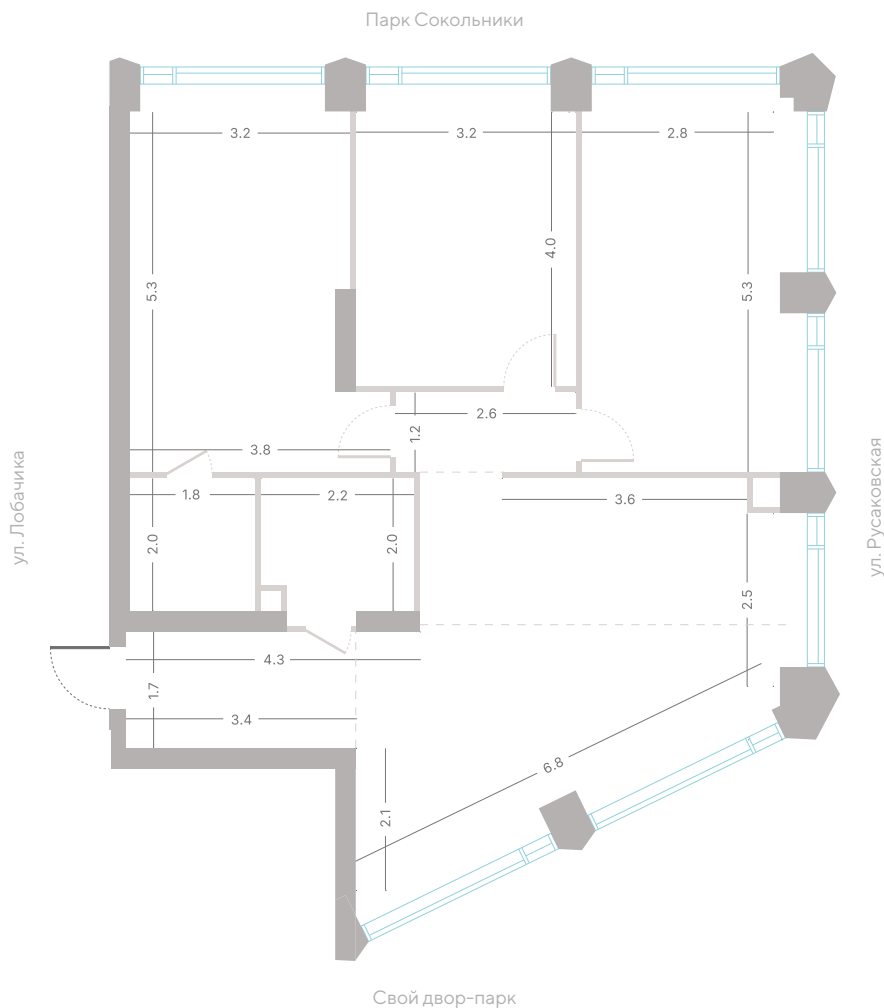

Квартира № 220

2.1 корпус
3 секция
18/39 этаж

97,7 м² площадь
3 спальни
3,0 м высота потолка

57 750 470 Р

СТОИМОСТЬ

- Мастер-спальня
- Несколько санузлов
- Угловая спальня
- Угловая кухня-гостиная
- Окна в пол
- Вид на парк
- Вид на пруд
- Окна на 3 стороны света
- Окна на рассвет

Офис продаж
Москва, ул. Шумкина, 18

Телефон
+7 (495) 085-69-94

[Смотреть на сайте](#)

Квартира № 220

2.1 корпус
3 секция
18/39 этаж

97,7 м² площадь
3 спальни
3,0 м высота потолка

57 750 470 Р

СТОИМОСТЬ

Телефон
 +7 (495) 085-69-94

[Смотреть на сайте](#)

Квартира № 220

2.1
корпус

3
секция

18/39
этаж

**Альтернативная
планировка**

3,0 м
высота потолка

Телефон
+7 (495) 085-69-94

[Смотреть на сайте](#)

Квартира № 220

2.1 корпус
3 секция
18/39 этаж

97,7 м² площадь
3 спальни
3,0 м высота потолка

57 750 470 Р

СТОИМОСТЬ

- Мастер-спальня
- Несколько санузлов
- Угловая спальня
- Угловая кухня-гостиная
- Окна в пол
- Вид на парк
- Вид на пруд
- Окна на 3 стороны света
- Окна на рассвет