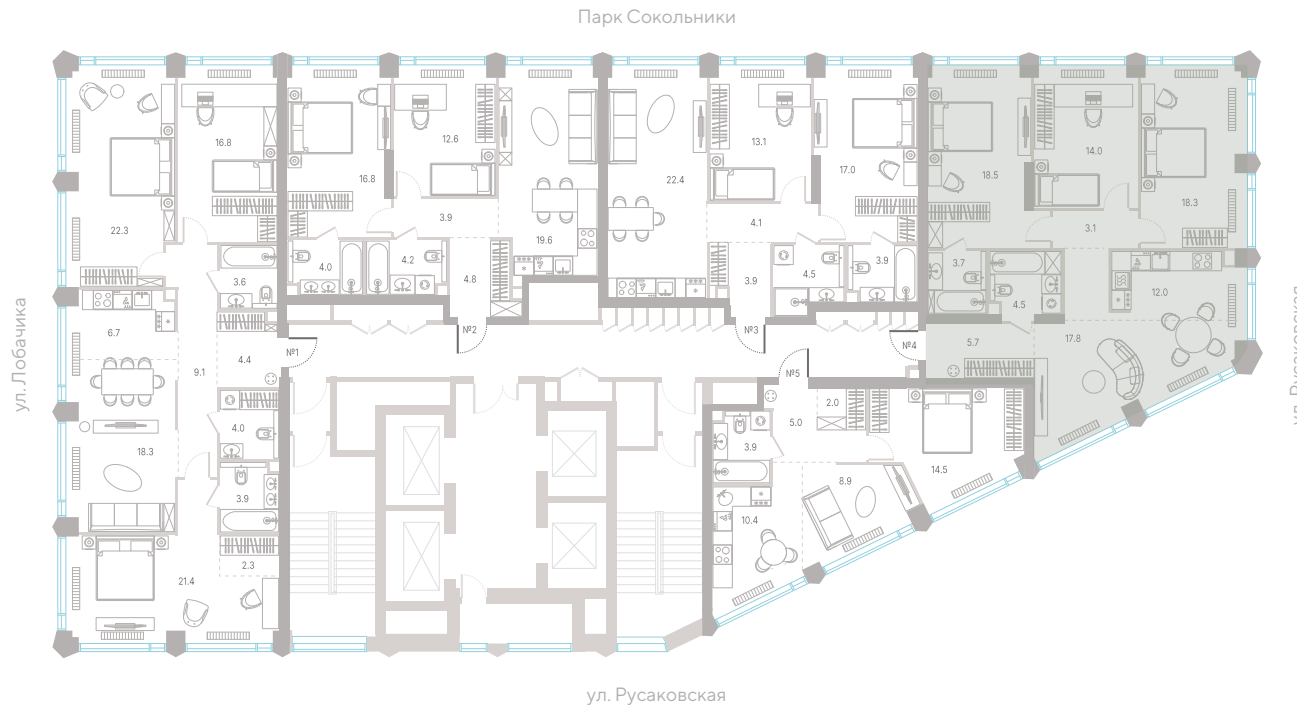

№ 220 • Корпус 2.1 • Секция 3 • Этаж 18/39

3 спальни - 97.7 м²

МАСТЕР-СПАЛЬНЯ / НЕСКОЛЬКО САМУЗЛОВ / УГЛОВАЯ СПАЛЬНЯ /
УГЛОВАЯ КУХНЯ-ГОСТИНАЯ / ОКНА В ПОЛ / ВИД НА ПАРК / ВИД НА ПРУД /
ОКНА НА 3 СТОРОНЫ СВЕТА

54 174 650 Р

[Смотреть на сайте](#)

Смотрите и бронируйте эту квартиру
на kod-sokolniki.ru

№ 220 • Корпус 2.1 • Секция 3 • Этаж 18/39

Альтернативная планировка - 97.7 м²

ВИД НА ПАРК / ВИД НА ПРУД / ОКНА НА 3 СТОРОНЫ СВЕТА

54 174 650 ₽

[Смотреть на сайте](#)

Смотрите и бронируйте эту квартиру
на kod-sokolniki.ru

№ 220 • Корпус 2.1 • Секция 3 • Этаж 18/39

3 спальни - 97.7 м²

МАСТЕР-СПАЛЬНЯ / НЕСКОЛЬКО САМУЗЛОВ / УГЛОВАЯ СПАЛЬНЯ /
УГЛОВАЯ КУХНЯ-ГОСТИНАЯ / ОКНА В ПОЛ / ВИД НА ПАРК / ВИД НА ПРУД /
ОКНА НА 3 СТОРОНЫ СВЕТА

54 174 650 Р

[Смотреть на сайте](#)

Смотрите и бронируйте эту квартиру
на kod-sokolniki.ru

№ 220 • Корпус 2.1 • Секция 3 • Этаж 18/39

3 спальни - 97.7 м²

МАСТЕР-СПАЛЬНЯ / НЕСКОЛЬКО САМУЗЛОВ / УГЛОВАЯ СПАЛЬНЯ /
УГЛОВАЯ КУХНЯ-ГОСТИНАЯ / ОКНА В ПОЛ / ВИД НА ПАРК / ВИД НА ПРУД /
ОКНА НА 3 СТОРОНЫ СВЕТА