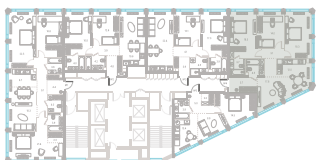

Квартира № 220

2.1
корпус

3
секция

18/39
этаж

**Альтернативная
планировка**

3,0 м
высота потолка

57 750 470 ₽

СТОИМОСТЬ

- Мастер-спальня
- Несколько санузлов
- Угловая спальня
- Угловая кухня-гостиная
- Окна в пол
- Вид на парк
- Вид на пруд
- Окна на 3 стороны света
- Окна на рассвет

Офис продаж
Москва, ул. Шумкина, 18

Телефон
+7 (495) 085-69-94

[Смотреть на сайте](#)