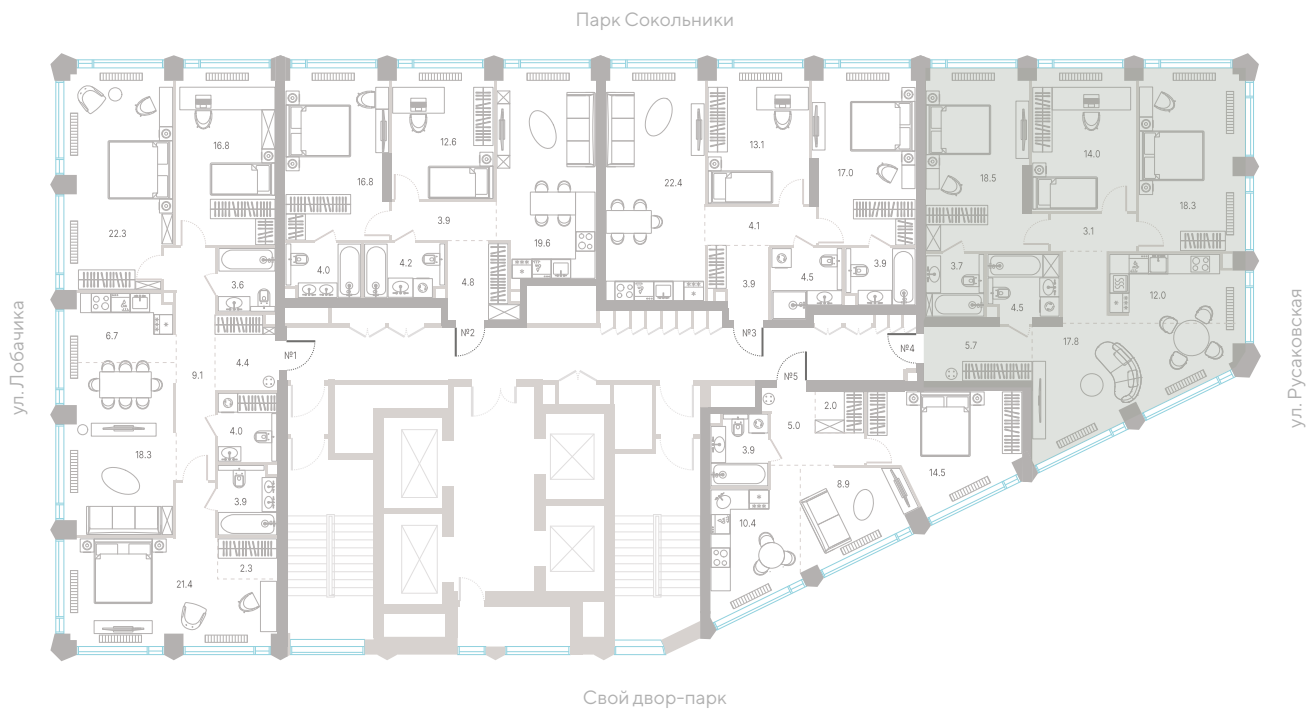

Телефон
 +7 (495) 085-69-94

[Смотреть на сайте](#)

Квартира № 220

2.1
корпус

3
секция

18/39
этаж

**Альтернативная
планировка**

3,0 м
высота потолка

57 750 470 ₽

СТОИМОСТЬ

- Мастер-спальня
- Несколько санузлов
- Угловая спальня
- Угловая кухня-гостиная
- Окна в пол
- Вид на парк
- Вид на пруд
- Окна на 3 стороны света
- Окна на рассвет

Офис продаж
Москва, ул. Шумкина, 18

Телефон
+7 (495) 085-69-94

[Смотреть на сайте](#)

Квартира № 220

2.1 корпус
3 секция
18/39 этаж

97,7 м² площадь
3 спальни
3,0 м высота потолка

57 750 470 Р

СТОИМОСТЬ

- Мастер-спальня
- Несколько санузлов
- Угловая спальня
- Угловая кухня-гостиная
- Окна в пол
- Вид на парк
- Вид на пруд
- Окна на 3 стороны света
- Окна на рассвет