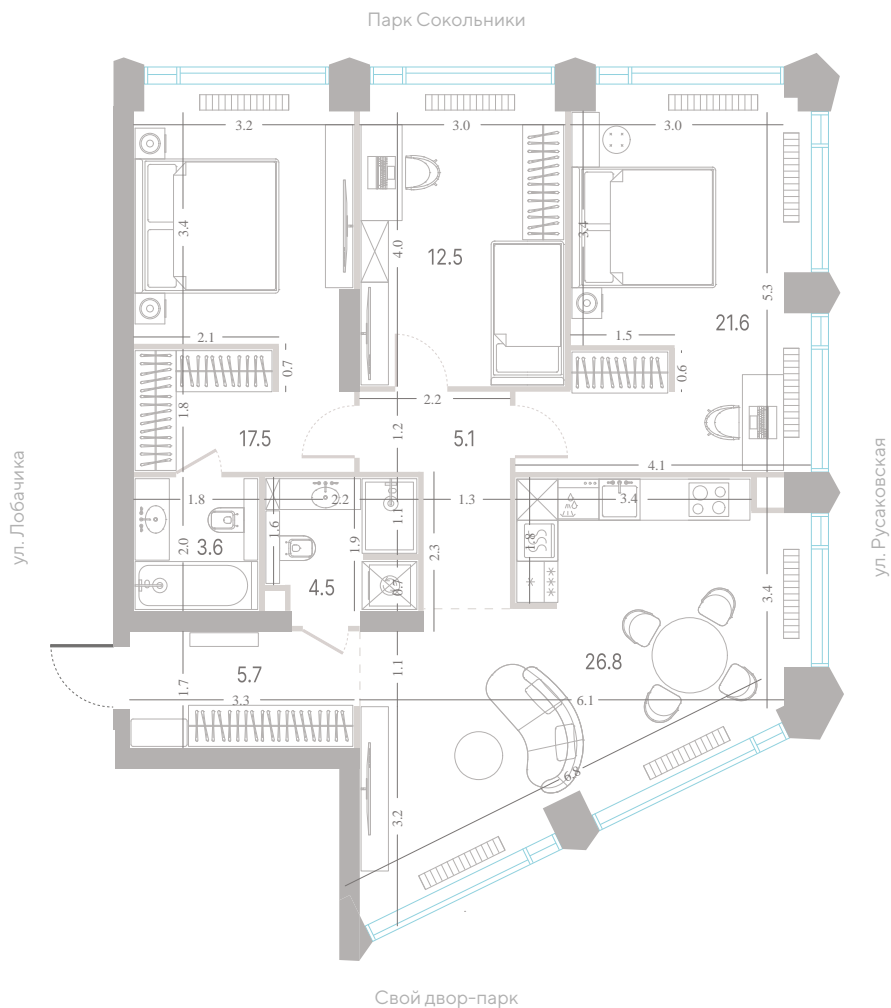

Квартира № 220

2.1 корпус
3 секция
18/39 этаж

97,7 м² площадь
3 спальни
3,0 м высота потолка

57 750 470 Р

СТОИМОСТЬ

- Мастер-спальня
- Несколько санузлов
- Угловая спальня
- Угловая кухня-гостиная
- Окна в пол
- Вид на парк
- Вид на пруд
- Окна на 3 стороны света
- Окна на рассвет

Офис продаж
Москва, ул. Шумкина, 18

Телефон
+7 (495) 085-69-94

[Смотреть на сайте](#)

Квартира № 220

2.1 корпус
3 секция
18/39 этаж

97,7 м² площадь
3 спальни
3,0 м высота потолка

57 750 470 Р

СТОИМОСТЬ

- Мастер-спальня
- Несколько санузлов
- Угловая спальня
- Угловая кухня-гостиная
- Окна в пол
- Вид на парк
- Вид на пруд
- Окна на 3 стороны света
- Окна на рассвет

Офис продаж
 Москва, ул. Шумкина, 18

Телефон
 +7 (495) 085-69-94

[Смотреть на сайте](#)

Квартира № 220

2.1
корпус

3
секция

18/39
этаж

**Альтернативная
планировка**

3,0 м
высота потолка