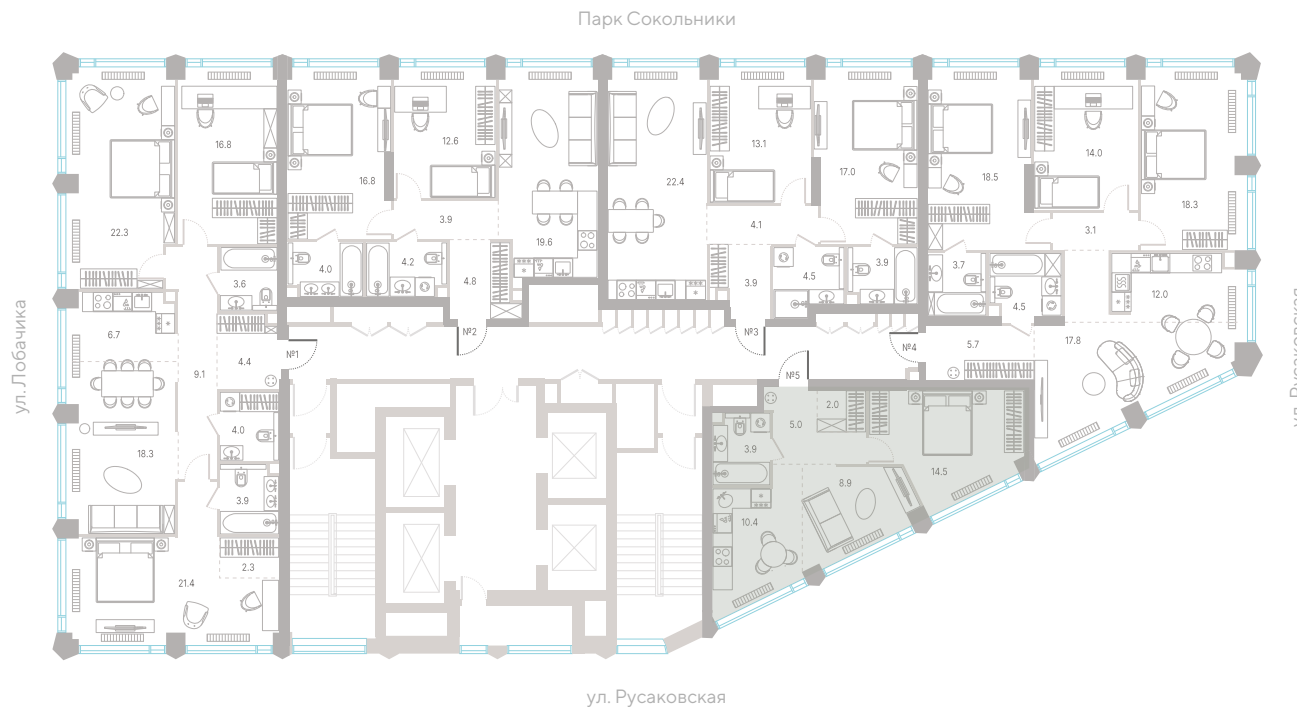

№ 221 • Корпус 2.1 • Секция 3 • Этаж 18/39

Альтернативная планировка - 44.7 м²

ВИД НА ПРУД / ВИД НА СТАЛИНСКИЕ ВЫСОТКИ

30 100 980 Р

[Смотреть на сайте](#)

Смотрите и бронируйте эту квартиру
на kod-sokolniki.ru

№ 221 • Корпус 2.1 • Секция 3 • Этаж 18/39

1 спальня - 44.7 м²

ОКНА В ПОЛ / ВИД НА ПРУД / ВИД НА СТАЛИНСКИЕ ВЫСОТКИ

30 100 980 ₽

[Смотреть на сайте](#)

Смотрите и бронируйте эту квартиру
на kod-sokolniki.ru