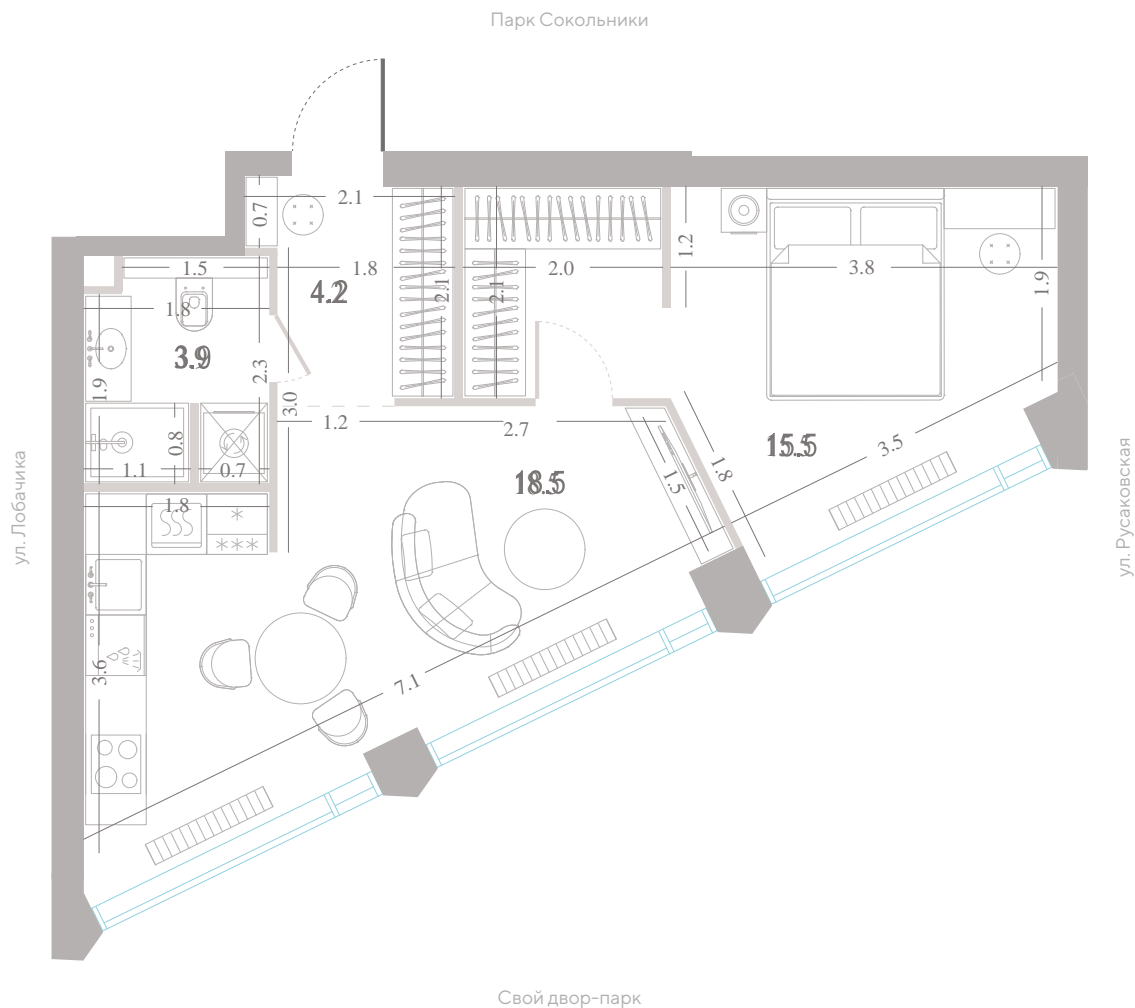

№ 221 • Корпус 2.1 • Секция 3 • Этаж 18/39

1 спальня - 44.7 м²

ОКНА В ПОЛ / ВИД НА ПРУД / ВИД НА СТАЛИНСКИЕ ВЫСОТКИ

30 100 980 ₽

[Смотреть на сайте](#)

Смотрите и бронируйте эту квартиру
на kod-sokolniki.ru

№ 221 • Корпус 2.1 • Секция 3 • Этаж 18/39

Альтернативная планировка - 44.7 м²

ВИД НА ПРУД / ВИД НА СТАЛИНСКИЕ ВЫСОТКИ

30 100 980 Р

[Смотреть на сайте](#)

Смотрите и бронируйте эту квартиру
на kod-sokolniki.ru