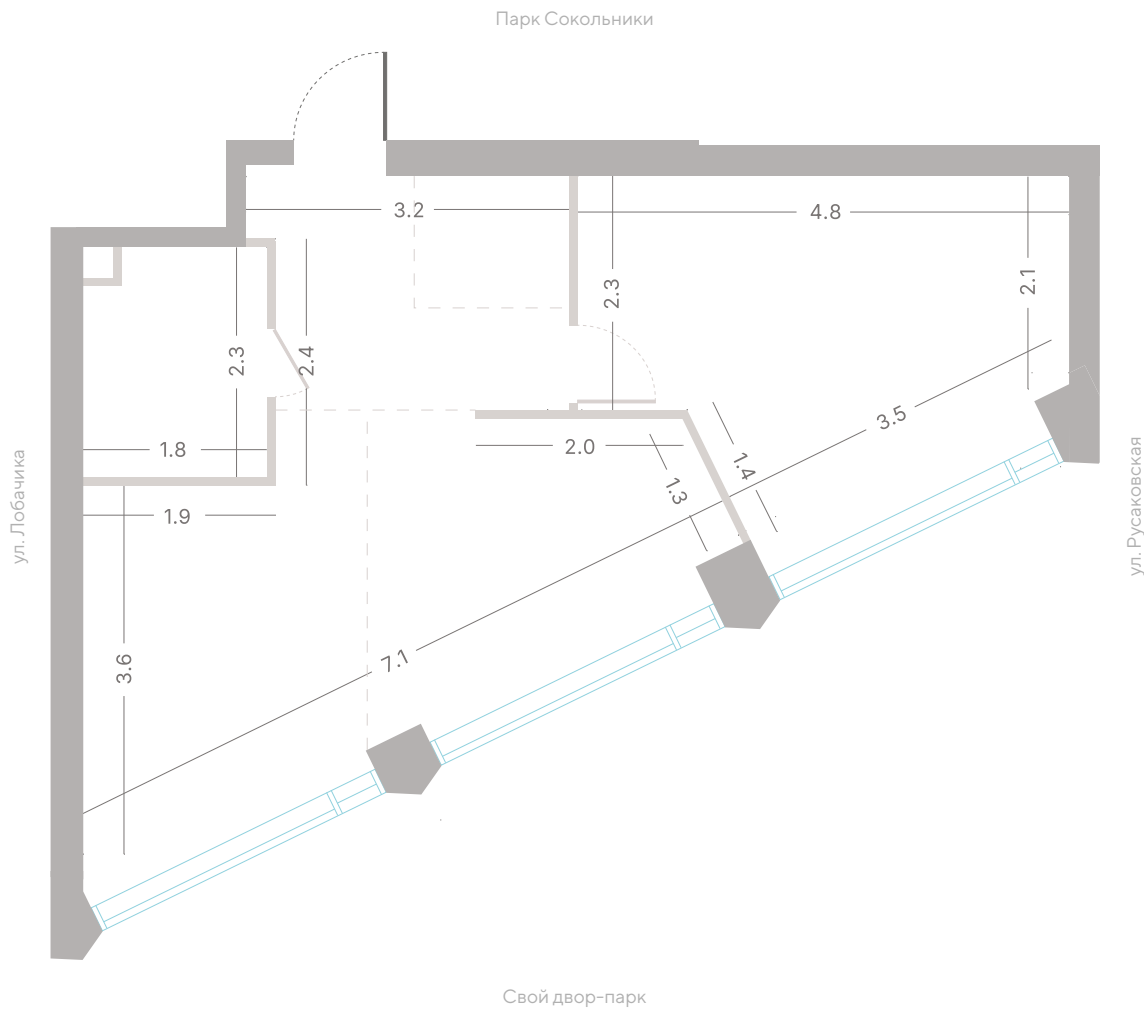

№ 221 • Корпус 2.1 • Секция 3 • Этаж 18/39

1 спальня - 44.7 м²

ОКНА В ПОЛ / ВИД НА ПРУД / ВИД НА СТАЛИНСКИЕ ВЫСОТКИ

30 100 980 ₽

[Смотреть на сайте](#)

Смотрите и бронируйте эту квартиру
на kod-sokolniki.ru

№ 221 • Корпус 2.1 • Секция 3 • Этаж 18/39

Альтернативная планировка - 44.7 м²

ВИД НА ПРУД / ВИД НА СТАЛИНСКИЕ ВЫСОТКИ

30 100 980 Р

[Смотреть на сайте](#)

Смотрите и бронируйте эту квартиру
на kod-sokolniki.ru