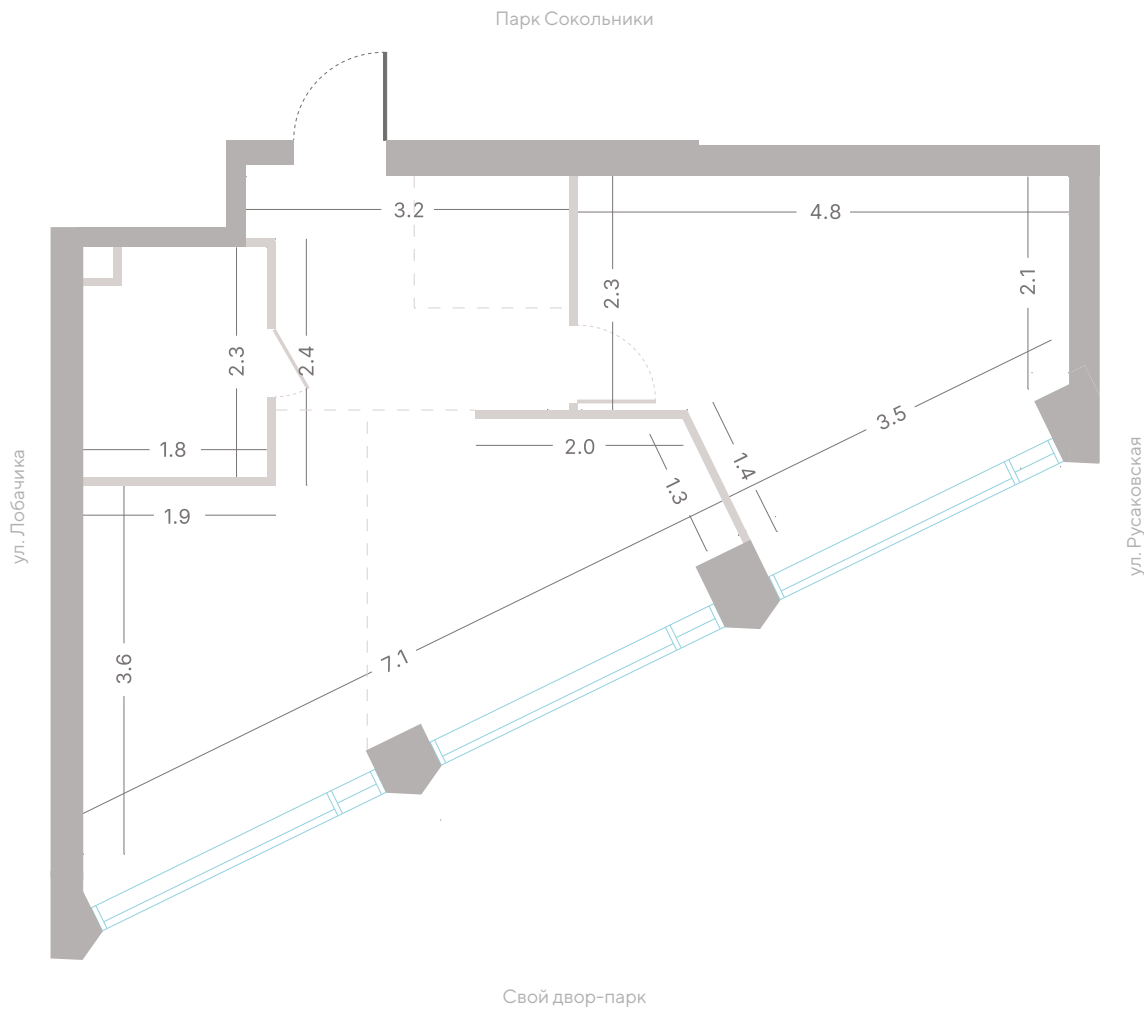

№ 236 • Корпус 2.1 • Секция 3 • Этаж 21/39

1 спальня - 44.7 м²

ОКНА В ПОЛ / ВИД НА ПРУД / ВИД НА СТАЛИНСКИЕ ВЫСОТКИ

30 342 360 Р

[Смотреть на сайте](#)

Смотрите и бронируйте эту квартиру
на kod-sokolniki.ru

№ 236 • Корпус 2.1 • Секция 3 • Этаж 21/39

1 спальня - 44.7 м²

ОКНА В ПОЛ / ВИД НА ПРУД / ВИД НА СТАЛИНСКИЕ ВЫСОТКИ

30 342 360 ₽

[Смотреть на сайте](#)

Смотрите и бронируйте эту квартиру
на kod-sokolniki.ru