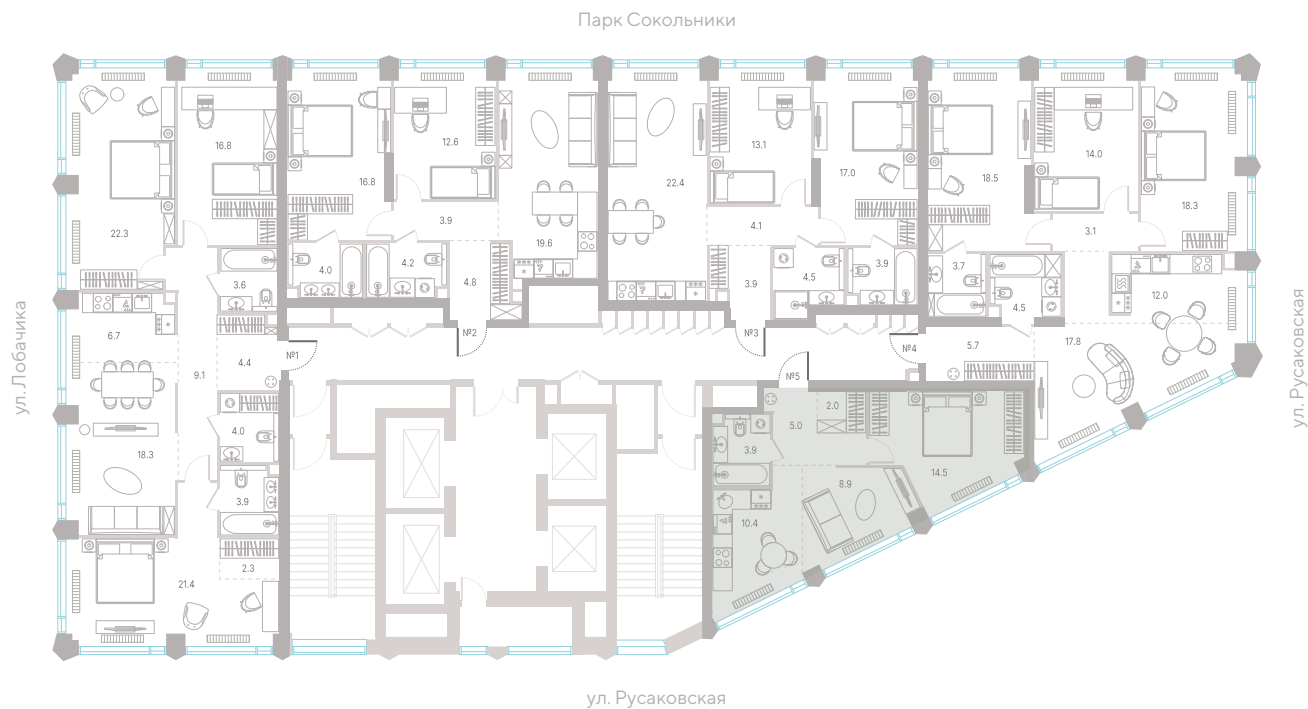

№ 236 • Корпус 2.1 • Секция 3 • Этаж 21/39

1 спальня - 44.7 м²

ОКНА В ПОЛ / ВИД НА ПРУД / ВИД НА СТАЛИНСКИЕ ВЫСОТКИ

30 342 360 Р

[Смотреть на сайте](#)

Смотрите и бронируйте эту квартиру
на kod-sokolniki.ru

№ 236 • Корпус 2.1 • Секция 3 • Этаж 21/39

1 спальня - 44.7 м²

ОКНА В ПОЛ / ВИД НА ПРУД / ВИД НА СТАЛИНСКИЕ ВЫСОТКИ

30 342 360 ₽

[Смотреть на сайте](#)

Смотрите и бронируйте эту квартиру
на kod-sokolniki.ru