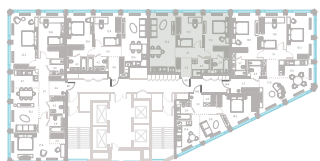

Квартира № 249

2.1 корпус
3 секция
24/39 этаж

68,9 м² площадь
2 спальни
3,0 м высота потолка

39 920 660 ₽

СТОИМОСТЬ

- Мастер-спальня
- Несколько санузлов
- Окна в пол
- Кухня-гостиная
- Вид на парк

Офис продаж
 Москва, ул. Шумкина, 18

Телефон
 +7 (495) 085-69-94

[Смотреть на сайте](#)

Квартира № 249

2.1 корпус
3 секция
24/39 этаж

68,9 м² площадь
2 спальни
3,0 м высота потолка

39 920 660 ₹

СТОИМОСТЬ

- Мастер-спальня
- Несколько санузлов
- Окна в пол
- Кухня-гостиная
- Вид на парк