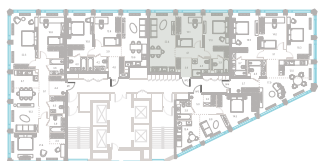

Квартира № 249

2.1 корпус
3 секция
24/39 этаж

68,9 м² площадь
2 спальни
3,0 м высота потолка

39 920 660 ₽

СТОИМОСТЬ

- Мастер-спальня
- Несколько санузлов
- Окна в пол
- Кухня-гостиная
- Вид на парк

Офис продаж
 Москва, ул. Шумкина, 18

Телефон
 +7 (495) 085-69-94

[Смотреть на сайте](#)

Квартира № 249

2.1 корпус
3 секция
24/39 этаж

68,9 м² площадь
2 спальни
3,0 м высота потолка

39 920 660 ₹

СТОИМОСТЬ

- Мастер-спальня
- Несколько санузлов
- Окна в пол
- Кухня-гостиная
- Вид на парк