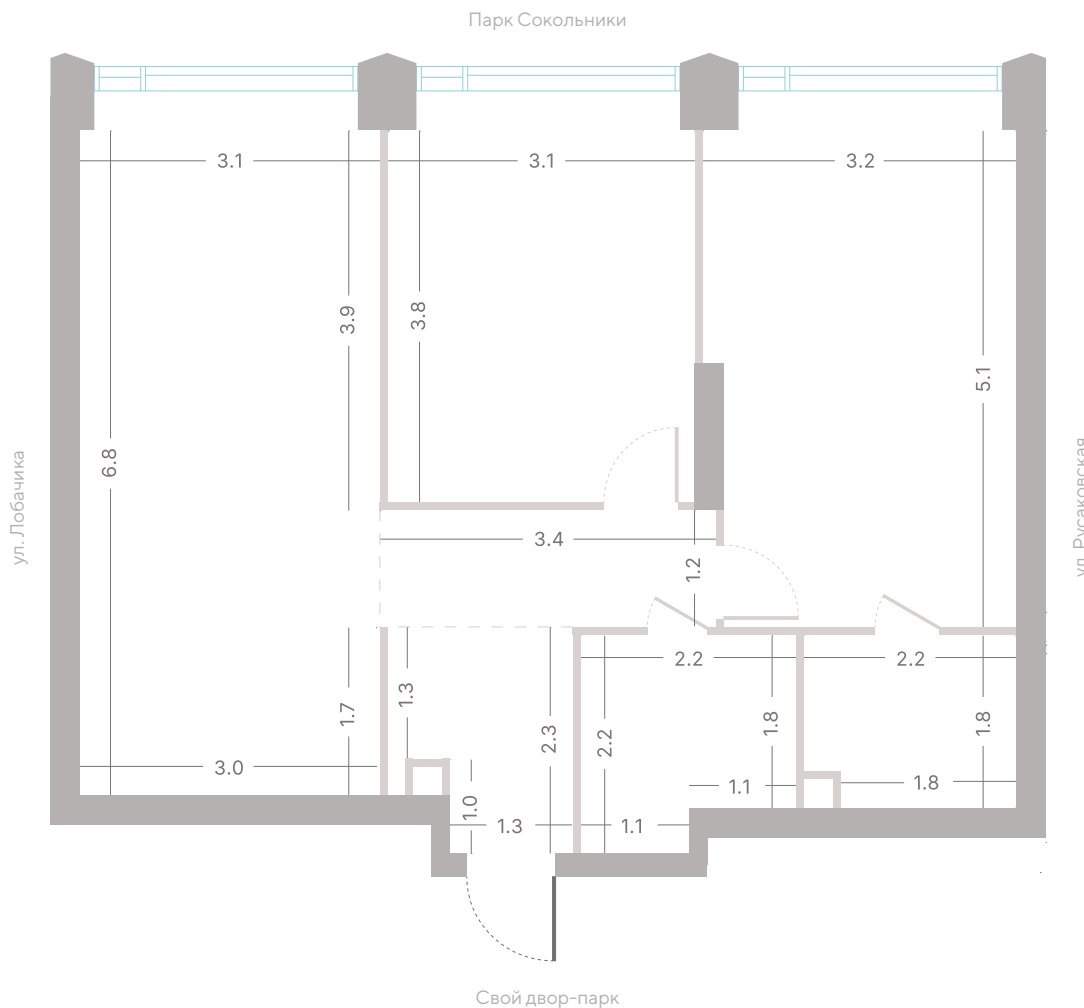

Квартира № 249

2.1 корпус
3 секция
24/39 этаж

68,9 м² площадь
2 спальни
3,0 м высота потолка

39 920 660 ₽

СТОИМОСТЬ

- Мастер-спальня
- Несколько санузлов
- Окна в пол
- Кухня-гостиная
- Вид на парк

Офис продаж
 Москва, ул. Шумкина, 18

Телефон
 +7 (495) 085-69-94

[Смотреть на сайте](#)

Квартира № 249

2.1 корпус
3 секция
24/39 этаж

68,9 м² площадь
2 спальни
3,0 м высота потолка

39 920 660 ₹

СТОИМОСТЬ

- Мастер-спальня
- Несколько санузлов
- Окна в пол
- Кухня-гостиная
- Вид на парк

Офис продаж
 Москва, ул. Шумкина, 18

Телефон
 +7 (495) 085-69-94

[Смотреть на сайте](#)

Квартира № 249

2.1 корпус
3 секция
24/39 этаж

68,9 м² площадь
2 спальни
3,0 м высота потолка

39 920 660 ₽

СТОИМОСТЬ

секция

24/39

этаж

68,9 м²

площадь

2

спальни

3,0 м