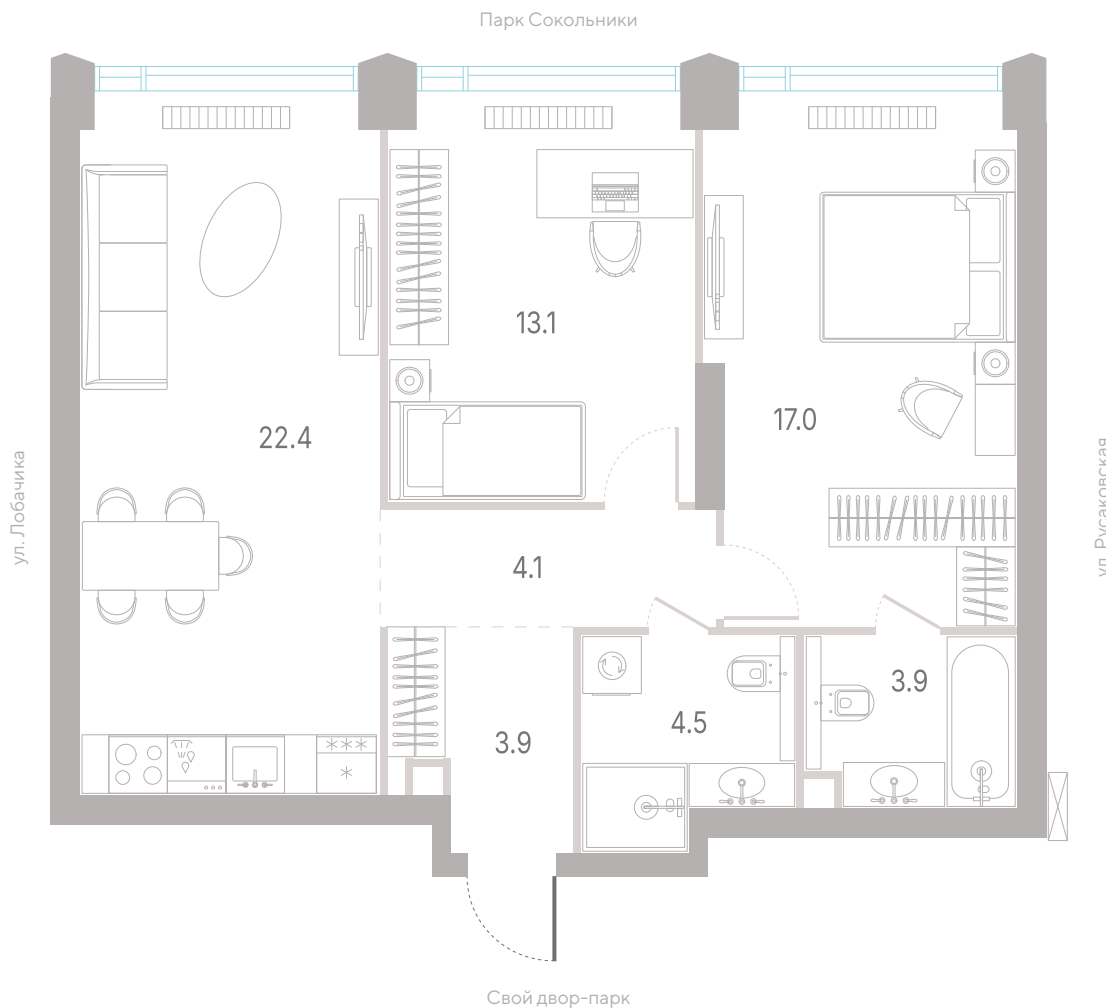

Квартира № 249

2.1 корпус
3 секция
24/39 этаж

68,9 м² площадь
2 спальни
3,0 м высота потолка

39 920 660 ₽

СТОИМОСТЬ

- Мастер-спальня
- Несколько санузлов
- Окна в пол
- Кухня-гостиная
- Вид на парк

Офис продаж
 Москва, ул. Шумкина, 18

Телефон
 +7 (495) 085-69-94

[Смотреть на сайте](#)

Квартира № 249

2.1 корпус
3 секция
24/39 этаж

68,9 м² площадь
2 спальни
3,0 м высота потолка

39 920 660 ₹

СТОИМОСТЬ

- Мастер-спальня
- Несколько санузлов
- Окна в пол
- Кухня-гостиная
- Вид на парк

Офис продаж
 Москва, ул. Шумкина, 18

Телефон
 +7 (495) 085-69-94

[Смотреть на сайте](#)

Квартира № 249

2.1 корпус
3 секция
24/39 этаж

68,9 м² площадь
2 спальни
3,0 м высота потолка

39 920 660 ₽

СТОИМОСТЬ

секция

24/39

этаж

68,9 м²

площадь

2

спальни

3,0 м