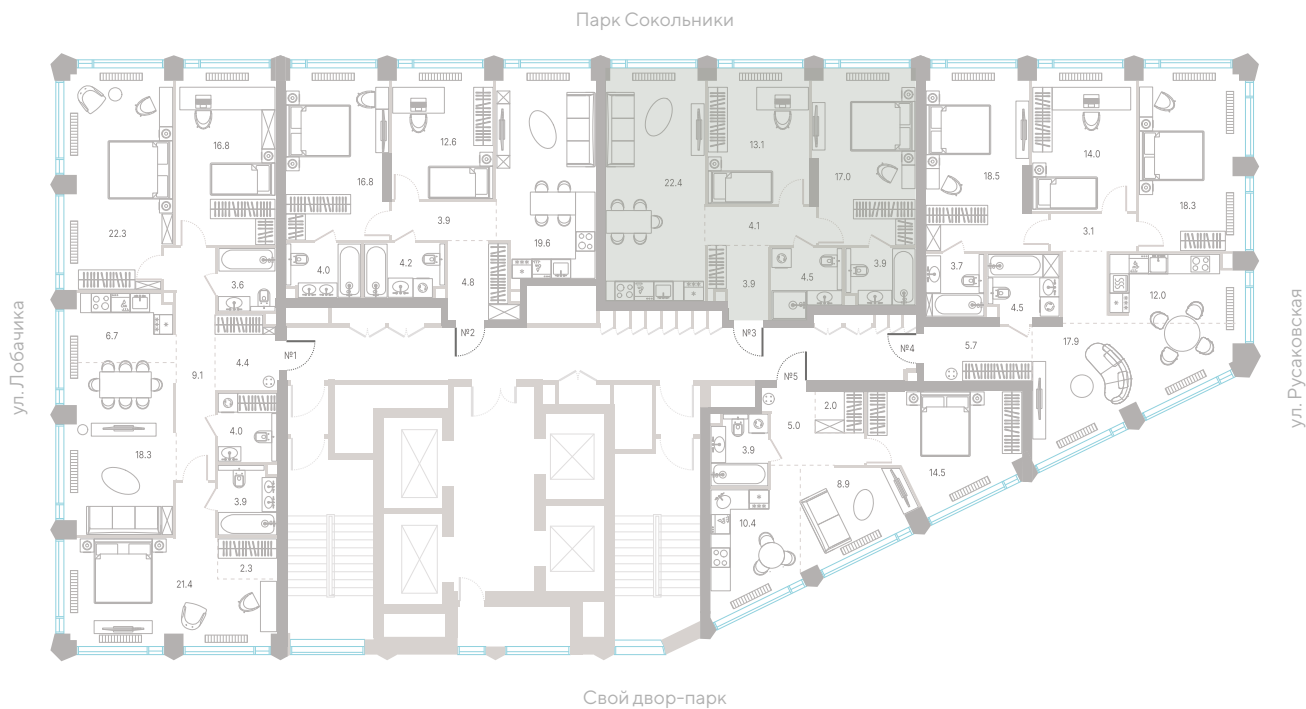

Квартира № 249

2.1 корпус
3 секция
24/39 этаж

68,9 м² площадь
2 спальни
3,0 м высота потолка

39 920 660 ₽

СТОИМОСТЬ

- Мастер-спальня
- Несколько санузлов
- Окна в пол
- Кухня-гостиная
- Вид на парк

Офис продаж
 Москва, ул. Шумкина, 18

Телефон
 +7 (495) 085-69-94

[Смотреть на сайте](#)

Квартира № 249

2.1 корпус
3 секция
24/39 этаж

68,9 м² площадь
2 спальни
3,0 м высота потолка

39 920 660 ₹

СТОИМОСТЬ

- Мастер-спальня
- Несколько санузлов
- Окна в пол
- Кухня-гостиная
- Вид на парк

Офис продаж
 Москва, ул. Шумкина, 18

Телефон
 +7 (495) 085-69-94

[Смотреть на сайте](#)

Квартира № 249

2.1 корпус
3 секция
24/39 этаж

68,9 м² площадь
2 спальни
3,0 м высота потолка

39 920 660 ₽

СТОИМОСТЬ

секция

24/39

этаж

68,9 м²

площадь

2

спальни

3,0 м