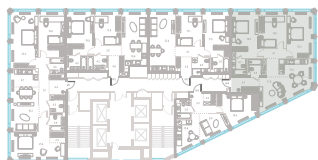

Квартира № 250

2.1 корпус
3 секция
24/39 этаж

97,7 м² площадь
3 спальни
3,0 м высота потолка

57 486 680 Р

СТОИМОСТЬ

- Мастер-спальня
- Несколько санузлов
- Угловая спальня
- Угловая кухня-гостиная
- Окна в пол
- Вид на парк
- Вид на пруд
- Окна на 3 стороны света
- Окна на рассвет

Офис продаж
Москва, ул. Шумкина, 18

Телефон
+7 (495) 085-69-94

[Смотреть на сайте](#)