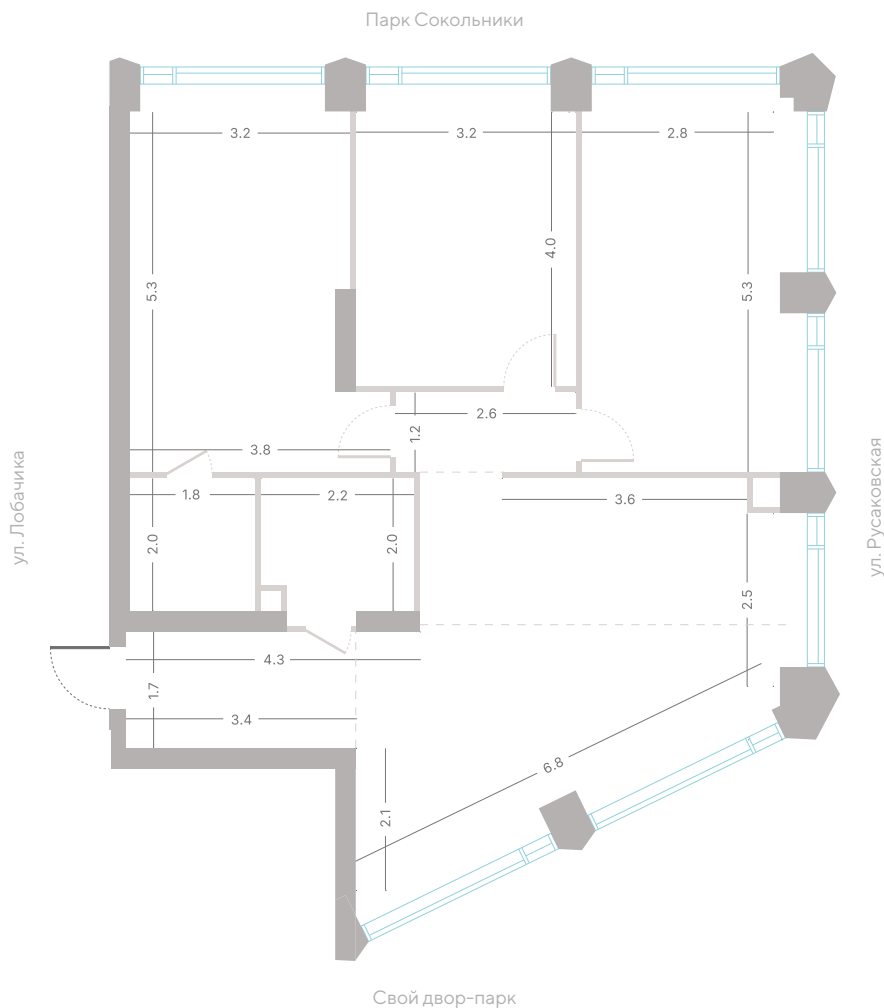

Квартира № 250

2.1 корпус
3 секция
24/39 этаж

97,7 м² площадь
3 спальни
3,0 м высота потолка

57 486 680 Р

СТОИМОСТЬ

- Мастер-спальня
- Несколько санузлов
- Угловая спальня
- Угловая кухня-гостиная
- Окна в пол
- Вид на парк
- Вид на пруд
- Окна на 3 стороны света
- Окна на рассвет

Офис продаж
Москва, ул. Шумкина, 18

Телефон
+7 (495) 085-69-94

[Смотреть на сайте](#)

Квартира № 250

2.1 корпус
3 секция
24/39 этаж

97,7 м² площадь
3 спальни
3,0 м высота потолка

57 486 680 Р

СТОИМОСТЬ

Телефон
 +7 (495) 085-69-94

[Смотреть на сайте](#)

Квартира № 250

2.1
корпус

3
секция

24/39
этаж

**Альтернативная
планировка**

3,0 м
высота потолка

Телефон
+7 (495) 085-69-94

[Смотреть на сайте](#)

Квартира № 250

2.1 корпус
3 секция
24/39 этаж

97,7 м² площадь
3 спальни
3,0 м высота потолка

57 486 680 Р

СТОИМОСТЬ

- Мастер-спальня
- Несколько санузлов
- Угловая спальня
- Угловая кухня-гостиная
- Окна в пол
- Вид на парк
- Вид на пруд
- Окна на 3 стороны света
- Окна на рассвет