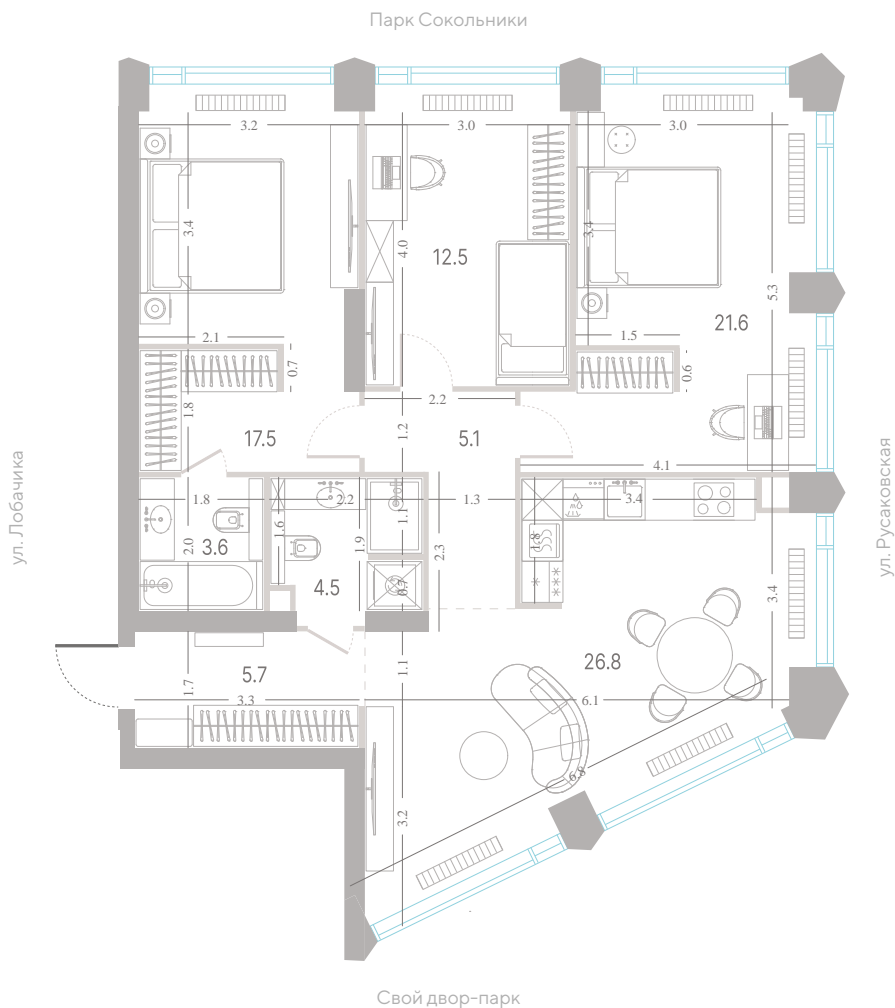

Квартира № 250

2.1 корпус
3 секция
24/39 этаж

97,7 м² площадь
3 спальни
3,0 м высота потолка

57 486 680 Р

СТОИМОСТЬ

- Мастер-спальня
- Несколько санузлов
- Угловая спальня
- Угловая кухня-гостиная
- Окна в пол
- Вид на парк
- Вид на пруд
- Окна на 3 стороны света
- Окна на рассвет

Офис продаж
Москва, ул. Шумкина, 18

Телефон
+7 (495) 085-69-94

[Смотреть на сайте](#)

Квартира № 250

2.1 корпус
3 секция
24/39 этаж

97,7 м² площадь
3 спальни
3,0 м высота потолка

57 486 680 Р

СТОИМОСТЬ

Телефон
 +7 (495) 085-69-94

[Смотреть на сайте](#)

Квартира № 250

2.1
корпус

3
секция

24/39
этаж

**Альтернативная
планировка**

3,0 м
высота потолка

Телефон
+7 (495) 085-69-94

[Смотреть на сайте](#)

Квартира № 250

2.1 корпус
3 секция
24/39 этаж

97,7 м² площадь
3 спальни
3,0 м высота потолка

57 486 680 Р

СТОИМОСТЬ

- Мастер-спальня
- Несколько санузлов
- Угловая спальня
- Угловая кухня-гостиная
- Окна в пол
- Вид на парк
- Вид на пруд
- Окна на 3 стороны света
- Окна на рассвет