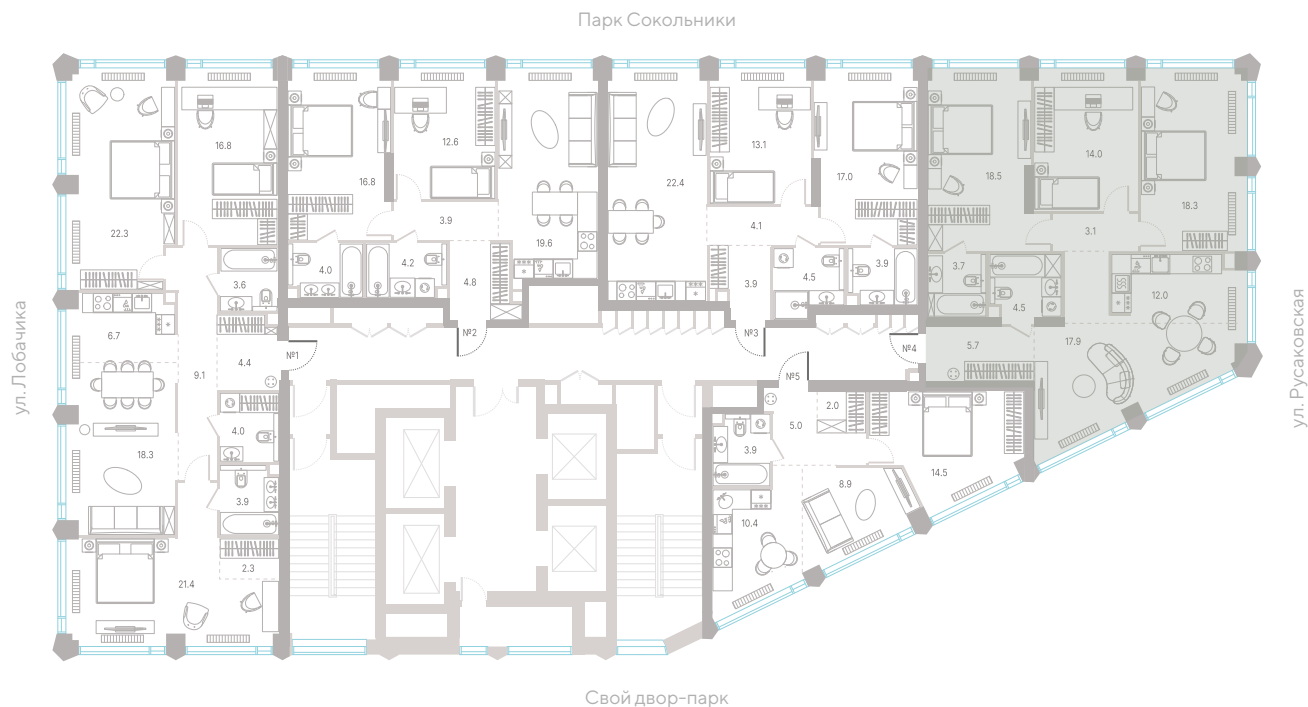

57 486 680 ₽

СТОИМОСТЬ

- Мастер-спальня
- Несколько санузлов
- Угловая спальня
- Угловая кухня-гостиная
- Окна в пол
- Вид на парк
- Вид на пруд
- Окна на 3 стороны света
- Окна на рассвет

Офис продаж
Москва, ул. Шумкина, 18

Телефон
+7 (495) 085-69-94

[Смотреть на сайте](#)

Квартира № 250

2.1 корпус
3 секция
24/39 этаж

97,7 м² площадь
3 спальни
3,0 м высота потолка

57 486 680 Р

СТОИМОСТЬ

- Мастер-спальня
- Несколько санузлов
- Угловая спальня
- Угловая кухня-гостиная
- Окна в пол
- Вид на парк
- Вид на пруд
- Окна на 3 стороны света
- Окна на рассвет