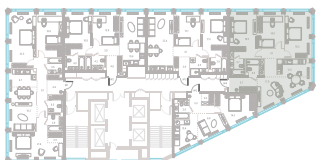

Квартира № 250

2.1
корпус

3
секция

24/39
этаж

**Альтернативная
планировка**

3,0 м
высота потолка

57 486 680 ₽

СТОИМОСТЬ

- Мастер-спальня
- Несколько санузлов
- Угловая спальня
- Угловая кухня-гостиная
- Окна в пол
- Вид на парк
- Вид на пруд
- Окна на 3 стороны света
- Окна на рассвет

Офис продаж
Москва, ул. Шумкина, 18

Телефон
+7 (495) 085-69-94

[Смотреть на сайте](#)