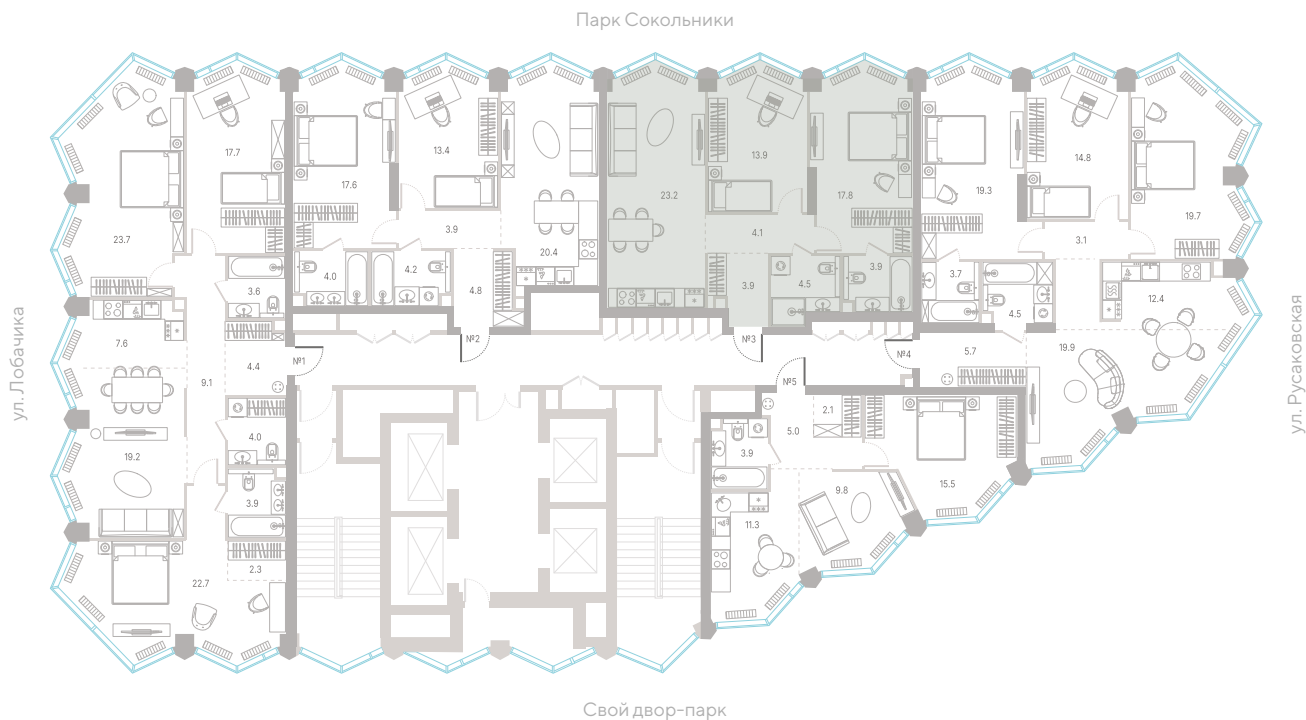

Квартира № 259

2.1 корпус
3 секция
26/39 этаж

71,3 м² площадь
2 спальни
3,0 м высота потолка

40 355 800 ₺

СТОИМОСТЬ

- Мастер-спальня
- Несколько санузлов
- Окна в пол
- Кухня-гостиная
- Вид на парк

Офис продаж
Москва, ул. Шумкина, 18

Телефон
+7 (495) 085-69-94

[Смотреть на сайте](#)

Квартира № 259

2.1 корпус
3 секция
26/39 этаж

71,3 м² площадь
2 спальни
3,0 м высота потолка

40 355 800 ₺

СТОИМОСТЬ

- Мастер-спальня
- Несколько санузлов
- Окна в пол
- Кухня-гостиная
- Вид на парк

Офис продаж
 Москва, ул. Шумкина, 18

Телефон
 +7 (495) 085-69-94

[Смотреть на сайте](#)

Квартира № 259

2.1 корпус
3 секция
26/39 этаж

71,3 м² площадь
2 спальни
3,0 м высота потолка

40 355 800 ₺

СТОИМОСТЬ