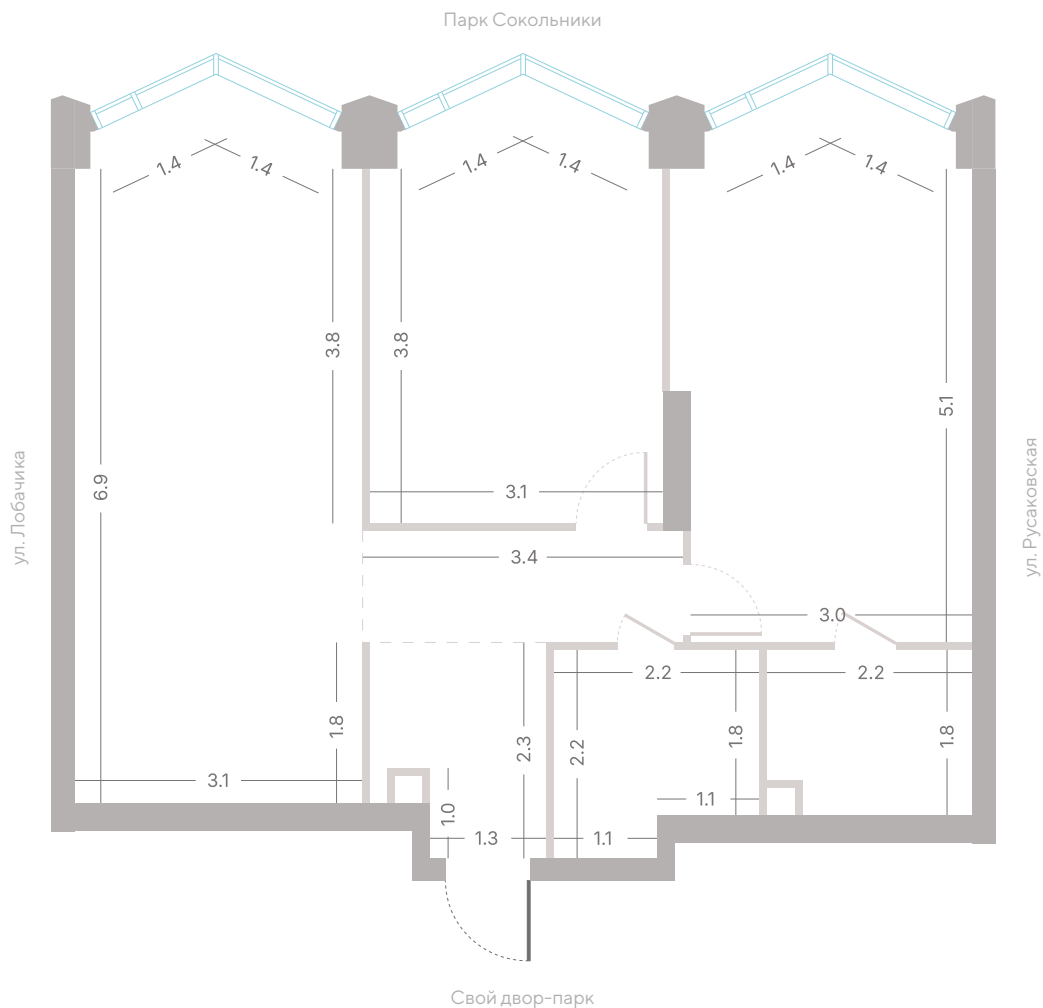

Квартира № 259

2.1 корпус
3 секция
26/39 этаж

71,3 м² площадь
2 спальни
3,0 м высота потолка

40 355 800 ₺

СТОИМОСТЬ

- Мастер-спальня
- Несколько санузлов
- Окна в пол
- Кухня-гостиная
- Вид на парк

Офис продаж
Москва, ул. Шумкина, 18

Телефон
+7 (495) 085-69-94

[Смотреть на сайте](#)

Квартира № 259

2.1 корпус
3 секция
26/39 этаж

71,3 м² площадь
2 спальни
3,0 м высота потолка

40 355 800 ₺

СТОИМОСТЬ

- Мастер-спальня
- Несколько санузлов
- Окна в пол
- Кухня-гостиная
- Вид на парк

Офис продаж
 Москва, ул. Шумкина, 18

Телефон
 +7 (495) 085-69-94

[Смотреть на сайте](#)

Квартира № 259

2.1 корпус
3 секция
26/39 этаж

71,3 м² площадь
2 спальни
3,0 м высота потолка

40 355 800 ₺

СТОИМОСТЬ

площадь

2

спальни

3,0 м

высота потолка

40 355 800 ₽

стоимость

Мастер-спальня