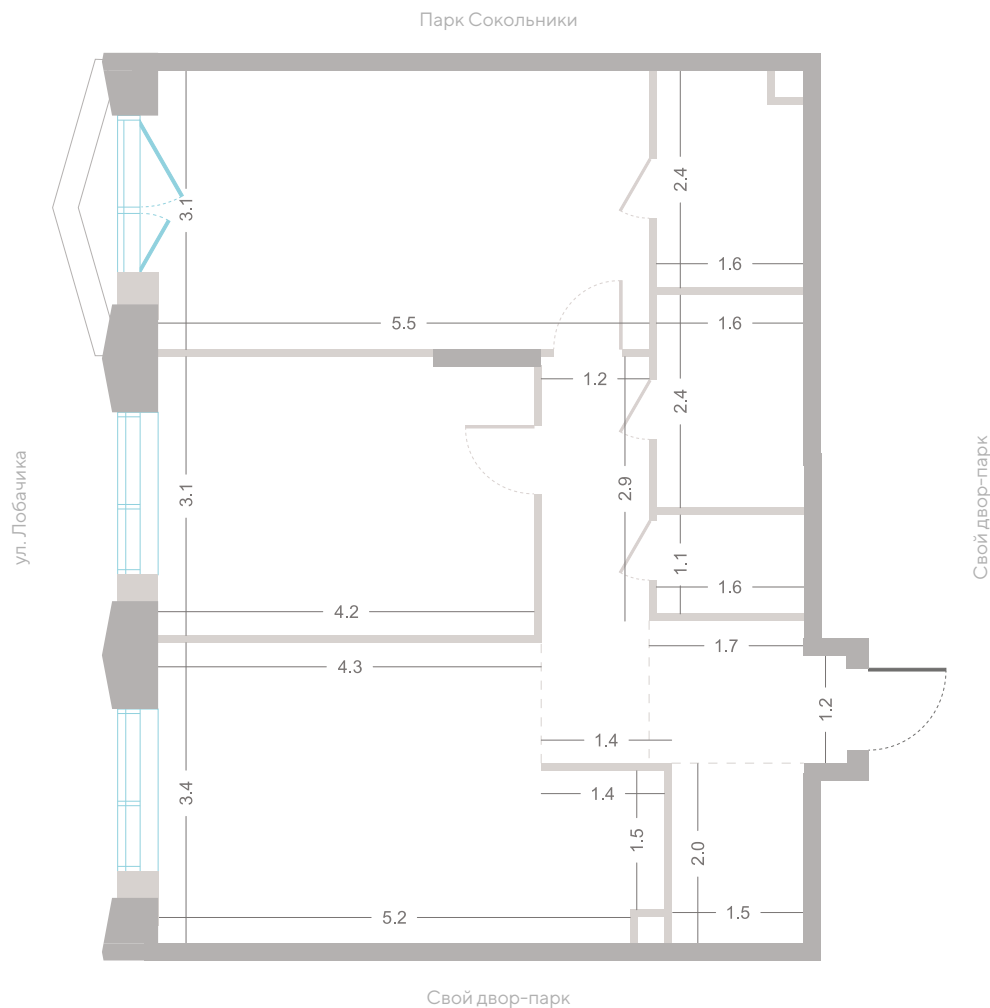

Квартира № 26

2.1

корпус

1

секция

6/12

этаж

68,2 м²

+7 (495) 085-69-94

[Смотреть на сайте](#)

Квартира № 26

2.1 корпус
1 секция
6/12 этаж

68,2 м² площадь
2 спальни
3,0 м высота потолка

37 700 960 Р

СТОИМОСТЬ

- Балкон
- Мастер-спальня
- Несколько санузлов
- Постирочная
- Кухня-гостиная
- Вид на город

6/12
этаж

**Альтернативная
планировка**

3,0 м
высота потолка

37 700 960 ₽

СТОИМОСТЬ

- Балкон
- Мастер-спальня
- Несколько санузлов
- Постирочная
- Кухня-гостиная
- Вид на город

Офис продаж
Москва, ул. Шумкина, 18

Телефон
+7 (495) 085-69-94

[Смотреть на сайте](#)

Квартира № 26

2.1 корпус
1 секция
6/12 этаж

68,2 м² площадь
2 спальни
3,0 м высота потолка

37 700 960 ₽

СТОИМОСТЬ

- Балкон
- Мастер-спальня
- Несколько санузлов
- Постирочная
- Кухня-гостиная
- Вид на город