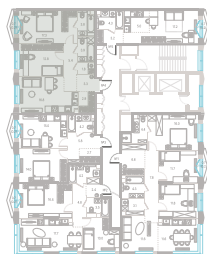

Квартира № 26

2.1

корпус

1

секция

6/12

этаж

68,2 м²

площадь

2

спальни

3,0 м

высота потолка

37 700 960 ₽

стоимость

Балкон

+7 (495) 085-69-94

[Смотреть на сайте](#)

Квартира № 26

2.1 корпус
1 секция
6/12 этаж

68,2 м² площадь
2 спальни
3,0 м высота потолка

37 700 960 Р

СТОИМОСТЬ

- Балкон
- Мастер-спальня
- Несколько санузлов
- Постирочная
- Кухня-гостиная
- Вид на город

6/12
этаж

**Альтернативная
планировка**

3,0 м
высота потолка

37 700 960 ₽

СТОИМОСТЬ

- Балкон
- Мастер-спальня
- Несколько санузлов
- Постирочная
- Кухня-гостиная
- Вид на город

Офис продаж
Москва, ул. Шумкина, 18