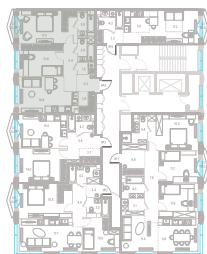

Офис продаж

Москва, ул. Шумкина, 18

Телефон

+7 (495) 085-69-94

[Смотреть на сайте](#)