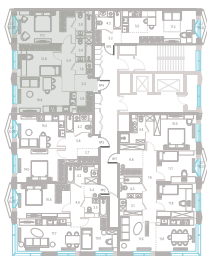

Квартира № 26

2.1
корпус

1
секция

6/12
этаж

**Альтернативная
планировка**

3,0 м
высота потолка

37 700 960 ₽

СТОИМОСТЬ

- Балкон
- Мастер-спальня
- Несколько санузлов
- Постирочная
- Кухня-гостиная
- Вид на город

Офис продаж
Москва, ул. Шумкина, 18

Телефон
+7 (495) 085-69-94

[Смотреть на сайте](#)