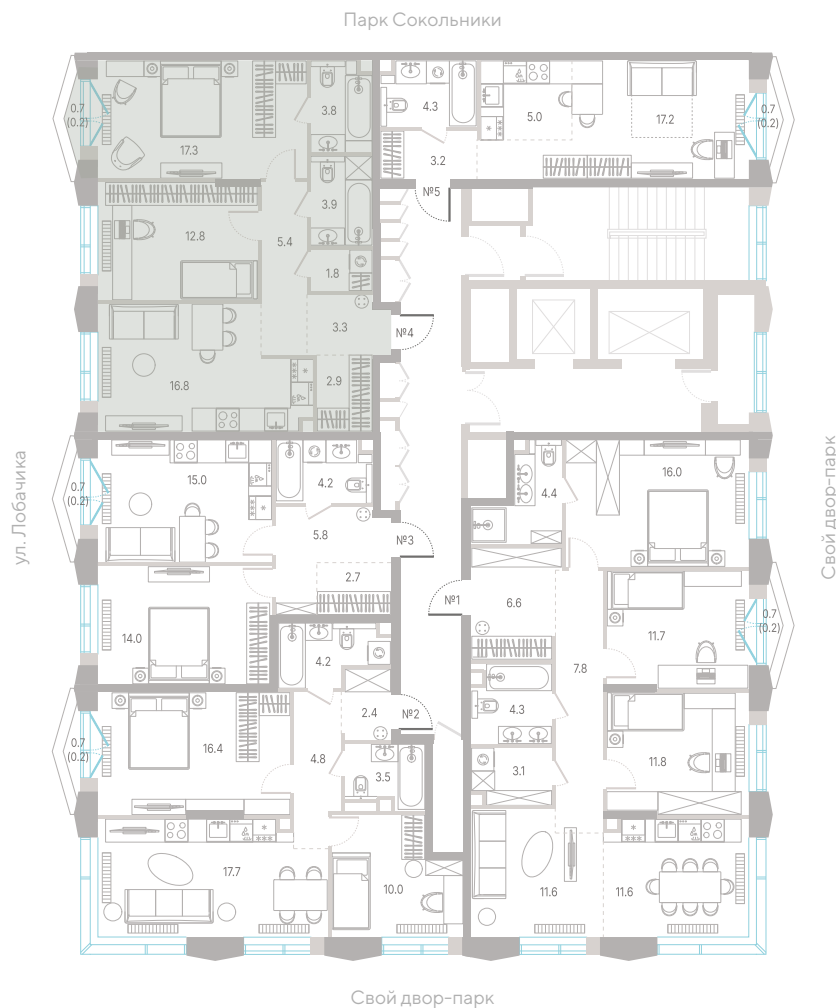

Квартира № 26

2.1

корпус

1

секция

6/12

этаж

68,2 м²

+7 (495) 085-69-94

[Смотреть на сайте](#)

Квартира № 26

2.1 корпус
1 секция
6/12 этаж

68,2 м² площадь
2 спальни
3,0 м высота потолка

37 700 960 Р

СТОИМОСТЬ

- Балкон
- Мастер-спальня
- Несколько санузлов
- Постирочная
- Кухня-гостиная
- Вид на город

6/12
этаж

**Альтернативная
планировка**

3,0 м
высота потолка

37 700 960 ₽

СТОИМОСТЬ

- Балкон
- Мастер-спальня
- Несколько санузлов
- Постирочная
- Кухня-гостиная
- Вид на город

Офис продаж
Москва, ул. Шумкина, 18

Телефон
+7 (495) 085-69-94

[Смотреть на сайте](#)

Квартира № 26

2.1 корпус
1 секция
6/12 этаж

68,2 м² площадь
2 спальни
3,0 м высота потолка

37 700 960 ₽

СТОИМОСТЬ

- Балкон
- Мастер-спальня
- Несколько санузлов
- Постирочная
- Кухня-гостиная
- Вид на город