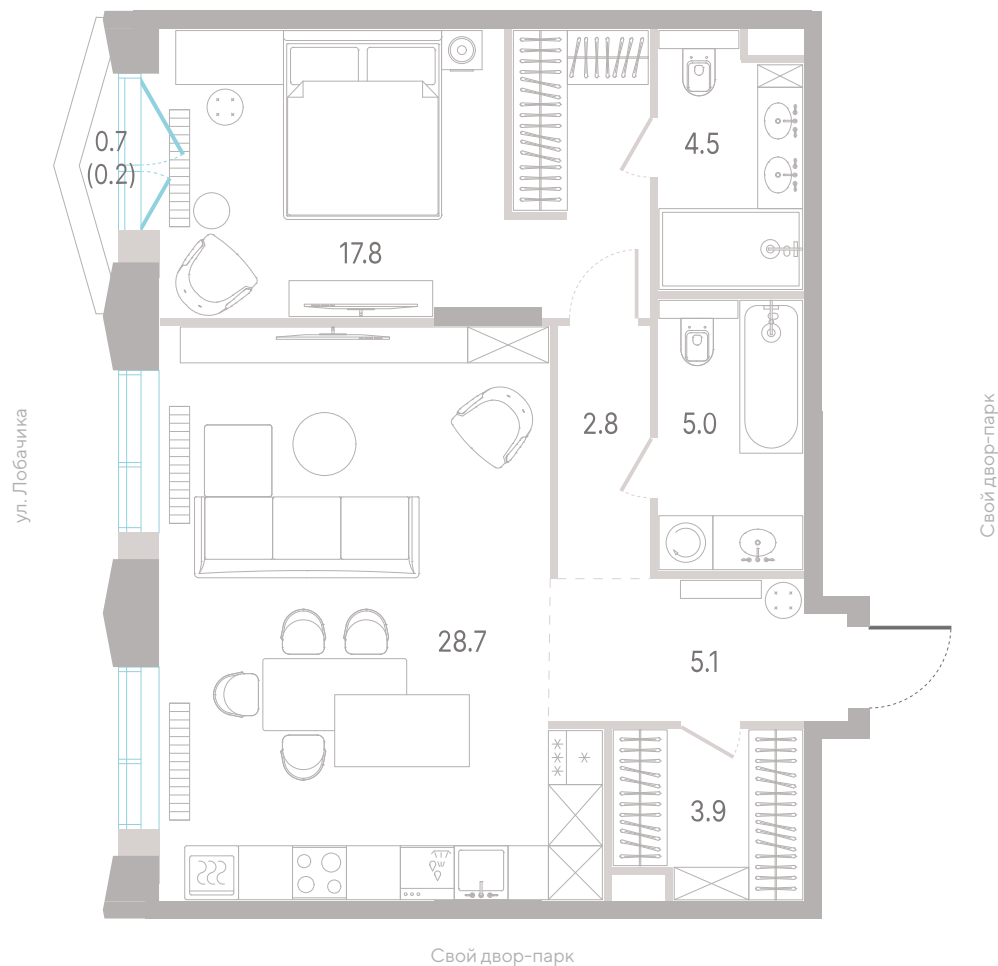

Парк Сокольники

Свой двор-парк