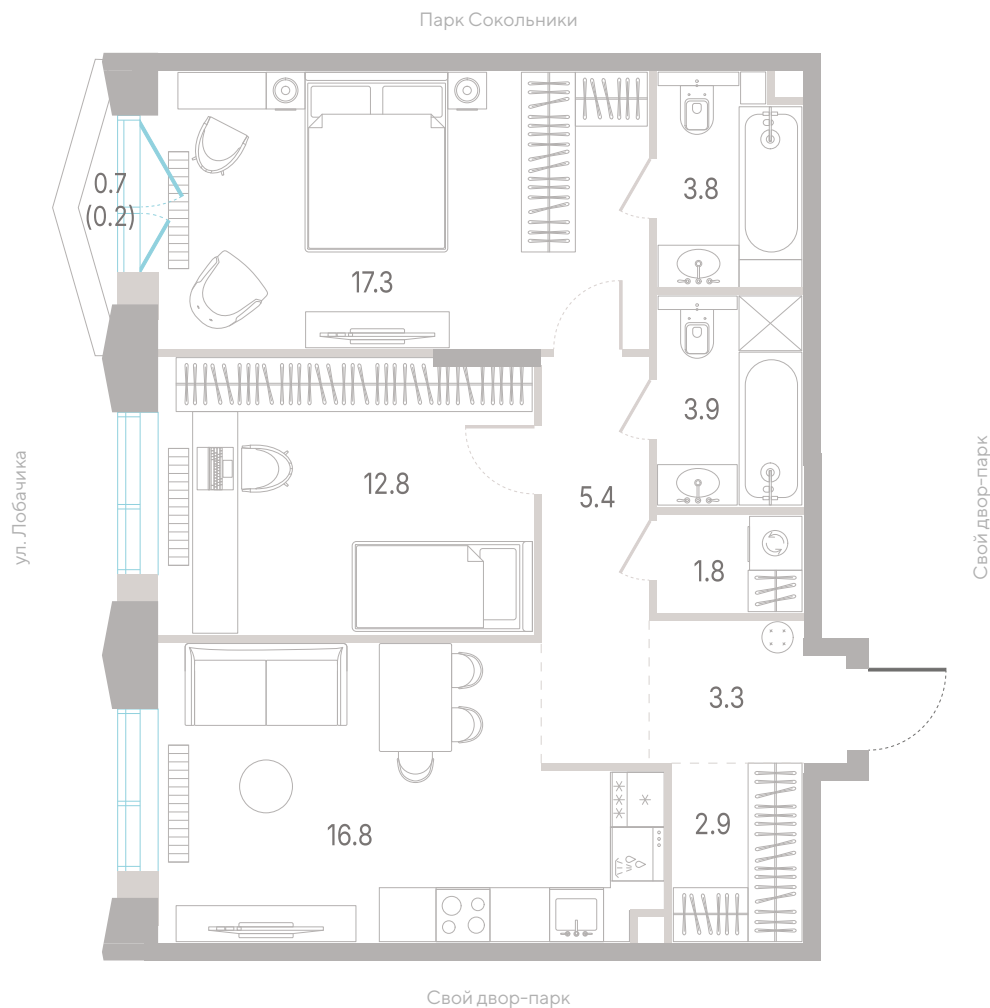

Квартира № 26

2.1

корпус

1

секция

6/12

этаж

68,2 м²

площадь

2

спальни

3,0 м

высота потолка

37 700 960 ₽

стоимость

Балкон

+7 (495) 085-69-94

[Смотреть на сайте](#)

Квартира № 26

2.1 корпус
1 секция
6/12 этаж

68,2 м² площадь
2 спальни
3,0 м высота потолка

37 700 960 Р

СТОИМОСТЬ

- Балкон
- Мастер-спальня
- Несколько санузлов
- Постирочная
- Кухня-гостиная
- Вид на город

Телефон
+7 (495) 085-69-94

[Смотреть на сайте](#)

Квартира № 26

2.1 корпус
1 секция
6/12 этаж

68,2 м² площадь
2 спальни
3,0 м высота потолка

37 700 960 ₽

СТОИМОСТЬ

- Балкон
- Мастер-спальня
- Несколько санузлов
- Постирочная
- Кухня-гостиная
- Вид на город