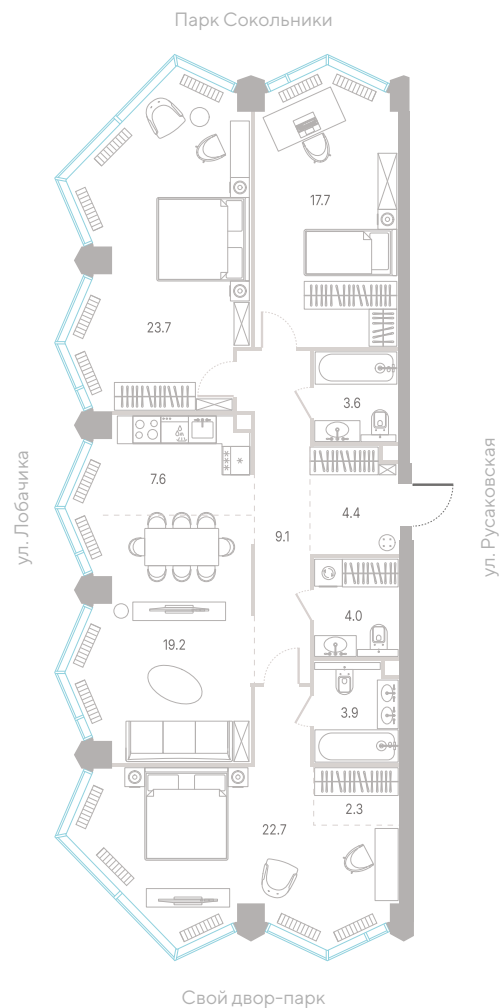

## Квартира № 262

**2.1** **3** **27/39**  
корпус секция этаж

**118,2 м<sup>2</sup>** **3** **3,0 м**  
площадь спальни высота потолка

**69 158 820 ₽**

СТОИМОСТЬ

- Угловое остекление
- Мастер-спальня
- Несколько санузлов
- Угловая спальня
- Окна в пол
- Вид на парк
- Вид на Москва-Сити
- Вид на город
- Вид на пруд
- Вид на Сталинские высотки

## Квартира № 262

**2.1** корпус      **3** секция      **27/39** этаж

**118,2 м<sup>2</sup>** площадь      **3** спальни      **3,0 м** высота потолка

**69 158 820 ₽**

СТОИМОСТЬ

- Угловое остекление
- Мастер-спальня
- Несколько санузлов
- Угловая спальня
- Окна в пол
- Вид на парк
- Вид на Москва-Сити
- Вид на город
- Вид на пруд
- Вид на Сталинские высотки

## Квартира № 262

<b>2.1</b> корпус	<b>3</b> секция	<b>27/39</b> этаж
<b>118,2 м<sup>2</sup></b> площадь	<b>3</b> спальни	<b>3,0 м</b> высота потолка

**69 158 820 ₽**

СТОИМОСТЬ

- Угловое остекление
- Мастер-спальня
- Несколько санузлов
- Угловая спальня
- Окна в пол
- Вид на парк
- Вид на Москва-Сити
- Вид на город
- Вид на пруд
- Вид на Сталинские высотки