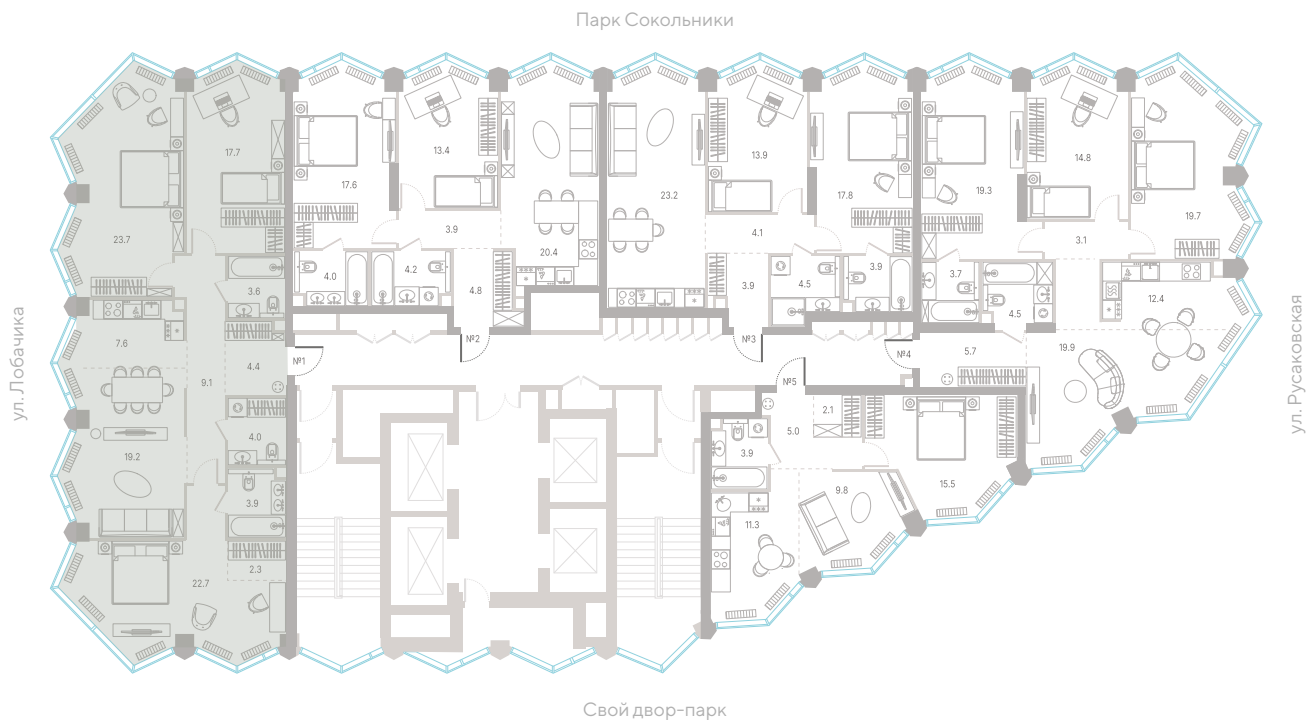

## Квартира № 262

**2.1** **3** **27/39**  
корпус секция этаж

**118,2 м<sup>2</sup>** **3** **3,0 м**  
площадь спальни высота потолка

**69 158 820 ₽**

СТОИМОСТЬ

- Угловое остекление
- Мастер-спальня
- Несколько санузлов
- Угловая спальня
- Окна в пол
- Вид на парк
- Вид на Москва-Сити
- Вид на город
- Вид на пруд
- Вид на Сталинские высотки

## Квартира № 262

**2.1** корпус      **3** секция      **27/39** этаж

**118,2 м<sup>2</sup>** площадь      **3** спальни      **3,0 м** высота потолка

**69 158 820 ₽**

СТОИМОСТЬ

- Угловое остекление
- Мастер-спальня
- Несколько санузлов
- Угловая спальня
- Окна в пол
- Вид на парк
- Вид на Москва-Сити
- Вид на город
- Вид на пруд
- Вид на Сталинские высотки