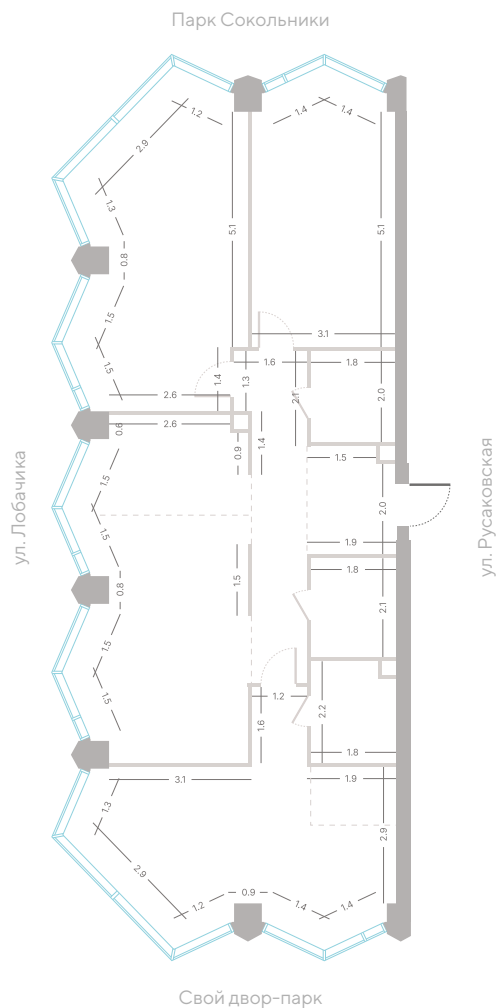

## Квартира № 262

**2.1** **3** **27/39**  
корпус секция этаж

**118,2 м<sup>2</sup>** **3** **3,0 м**  
площадь спальни высота потолка

**69 158 820 ₽**

СТОИМОСТЬ

- Угловое остекление
- Мастер-спальня
- Несколько санузлов
- Угловая спальня
- Окна в пол
- Вид на парк
- Вид на Москва-Сити
- Вид на город
- Вид на пруд
- Вид на Сталинские высотки

## Квартира № 262

**2.1** корпус      **3** секция      **27/39** этаж

**118,2 м<sup>2</sup>** площадь      **3** спальни      **3,0 м** высота потолка

**69 158 820 ₽**

СТОИМОСТЬ

- Угловое остекление
- Мастер-спальня
- Несколько санузлов
- Угловая спальня
- Окна в пол
- Вид на парк
- Вид на Москва-Сити
- Вид на город
- Вид на пруд
- Вид на Сталинские высотки

## Квартира № 262

<b>2.1</b> корпус	<b>3</b> секция	<b>27/39</b> этаж
<b>118,2 м<sup>2</sup></b> площадь	<b>3</b> спальни	<b>3,0 м</b> высота потолка

**69 158 820 ₽**

СТОИМОСТЬ

- Угловое остекление
- Мастер-спальня
- Несколько санузлов
- Угловая спальня
- Окна в пол
- Вид на парк
- Вид на Москва-Сити
- Вид на город
- Вид на пруд
- Вид на Сталинские высотки