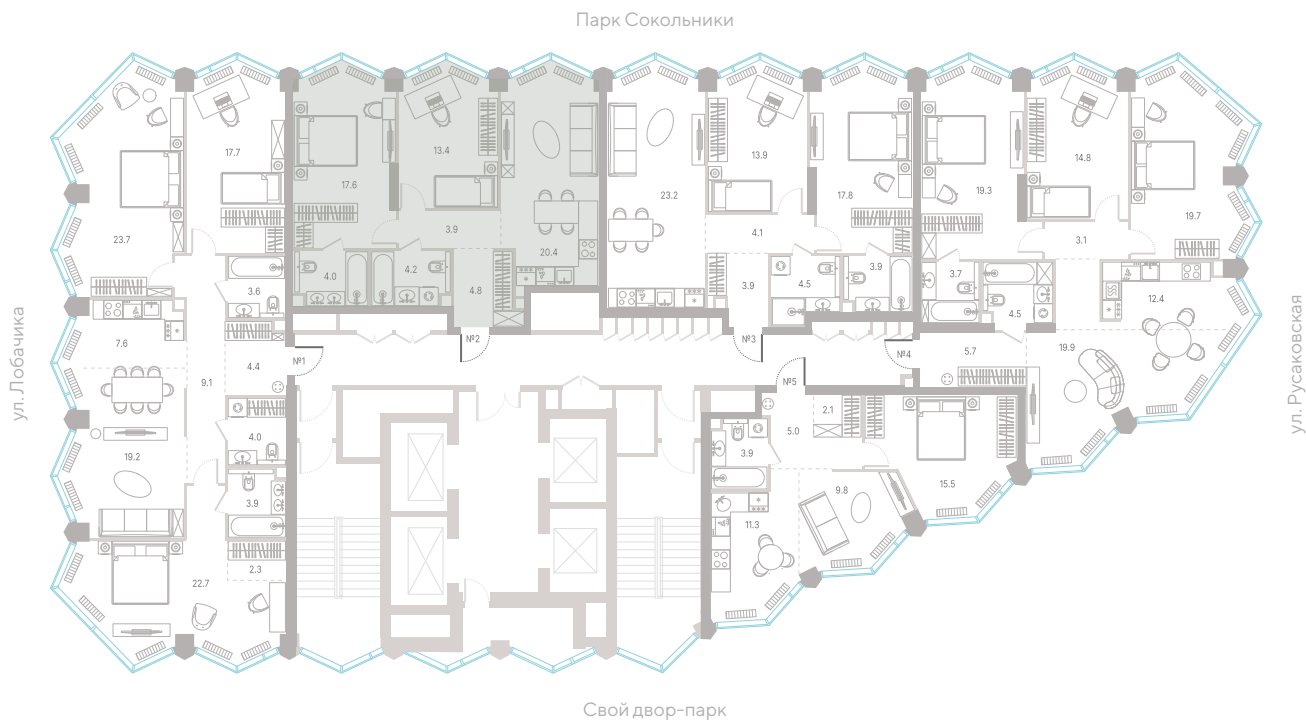

Квартира № 263

2.1 корпус
3 секция
27/39 этаж

68,3 м² площадь
2 спальни
3,0 м высота потолка

38 835 380 Р

СТОИМОСТЬ

- Мастер-спальня
- Несколько санузлов
- Окна в пол
- Кухня-гостиная
- Вид на парк

Офис продаж
Москва, ул. Шумкина, 18

Телефон
+7 (495) 085-69-94

[Смотреть на сайте](#)