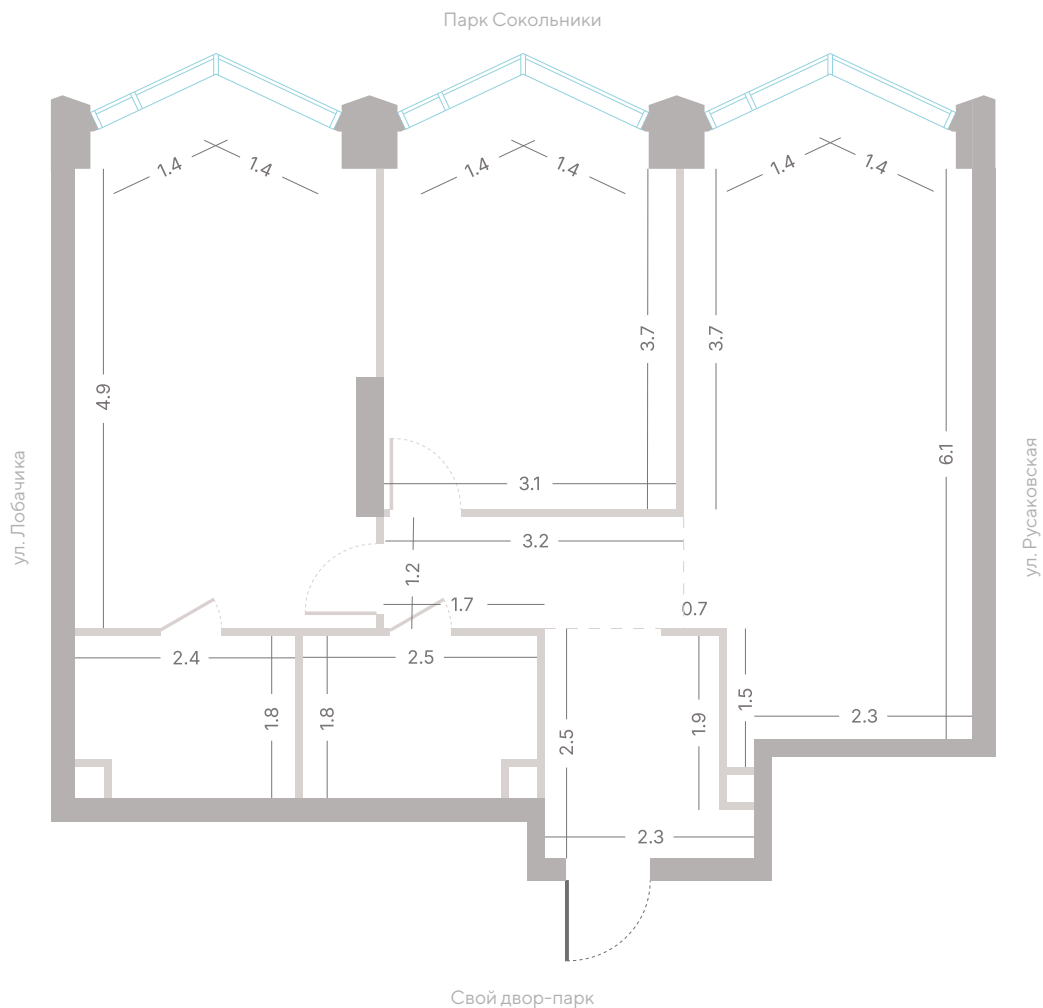

Квартира № 263

2.1 корпус
3 секция
27/39 этаж

68,3 м² площадь
2 спальни
3,0 м высота потолка

39 422 760 Р

СТОИМОСТЬ

- Мастер-спальня
- Несколько санузлов
- Окна в пол
- Кухня-гостиная
- Вид на парк

Офис продаж
Москва, ул. Шумкина, 18

Телефон
+7 (495) 085-69-94

[Смотреть на сайте](#)

Квартира № 263

2.1 корпус
3 секция
27/39 этаж

68,3 м² площадь
2 спальни
3,0 м высота потолка

39 422 760 Р

СТОИМОСТЬ

- Мастер-спальня
- Несколько санузлов
- Окна в пол
- Кухня-гостиная
- Вид на парк

Офис продаж
 Москва, ул. Шумкина, 18

Телефон
 +7 (495) 085-69-94

[Смотреть на сайте](#)

Квартира № 263

2.1 корпус
3 секция
27/39 этаж

68,3 м² площадь
2 спальни
3,0 м высота потолка

39 422 760 Р

СТОИМОСТЬ

68,3 м² **2** **3,0 м**
площадь спальни высота потолка

39 422 760 ₽

СТОИМОСТЬ

Мастер-спальня

Несколько санузлов

Окна в пол

Кухня-гостиная

Вид на парк