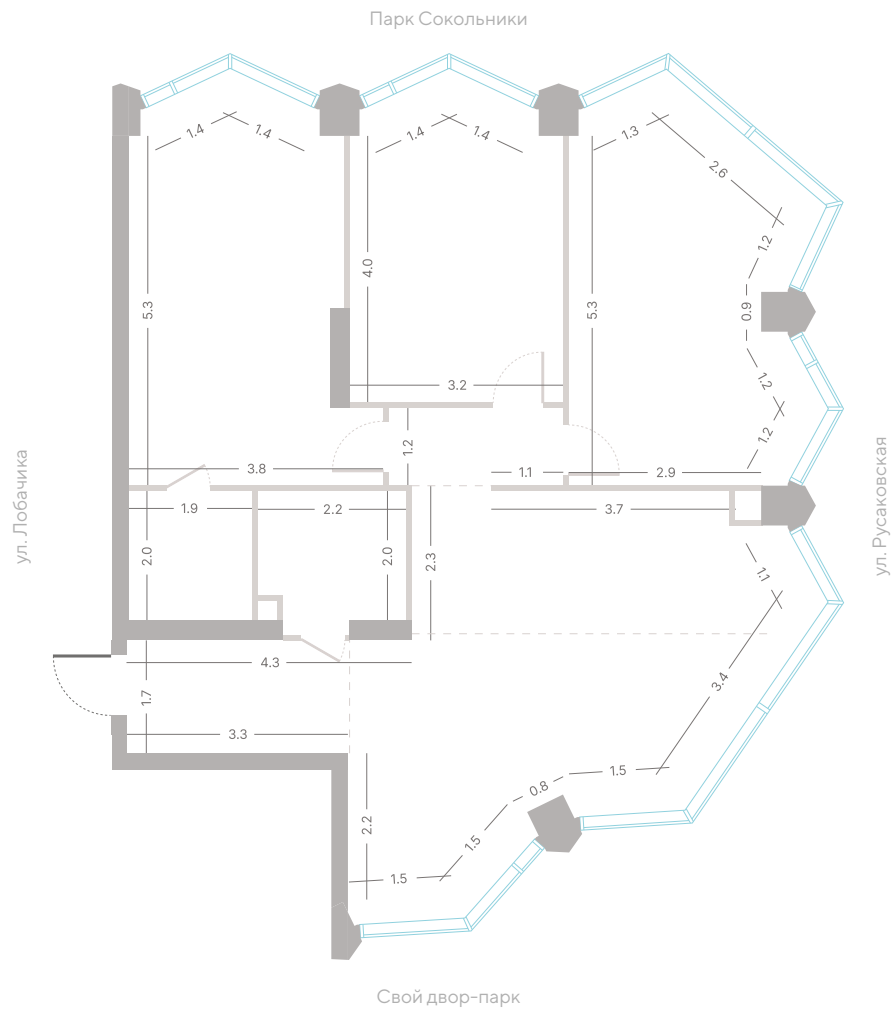

№ 265 • Корпус 2.1 • Секция 3 • Этаж 27/39

3 спальни - 103.1 м²

УГЛОВОЕ ОСТЕКЛЕНИЕ / МАСТЕР-СПАЛЬНЯ / НЕСКОЛЬКО САМУЗЛОВ /
УГЛОВАЯ СПАЛЬНЯ / УГЛОВАЯ КУХНЯ-ГОСТИНАЯ / ОКНА В ПОЛ / ВИД НА ПАРК /
ВИД НА ПРУД / ОКНА НА 3 СТОРОНЫ СВЕТА

55 612 140 Р

[Смотреть на сайте](#)

Смотрите и бронируйте эту квартиру
на kod-sokolniki.ru

№ 265 · Корпус 2.1 · Секция 3 · Этаж 27/39

3 спальни - 103.1 м²

УГЛОВОЕ ОСТЕКЛЕНИЕ / МАСТЕР-СПАЛЬНЯ / НЕСКОЛЬКО САМУЗЛОВ /
УГЛОВАЯ СПАЛЬНЯ / УГЛОВАЯ КУХНЯ-ГОСТИНАЯ / ОКНА В ПОЛ / ВИД НА ПАРК /
ВИД НА ПРУД / ОКНА НА 3 СТОРОНЫ СВЕТА

55 612 140 Р

[Смотреть на сайте](#)

Смотрите и бронируйте эту квартиру
на kod-sokolniki.ru

№ 265 • Корпус 2.1 • Секция 3 • Этаж 27/39

3 спальни - 103.1 м²

УГЛОВОЕ ОСТЕКЛЕНИЕ / МАСТЕР-СПАЛЬНЯ / НЕСКОЛЬКО САМУЗЛОВ /
УГЛОВАЯ СПАЛЬНЯ / УГЛОВАЯ КУХНЯ-ГОСТИНАЯ / ОКНА В ПОЛ / ВИД НА ПАРК /
ВИД НА ПРУД / ОКНА НА 3 СТОРОНЫ СВЕТА