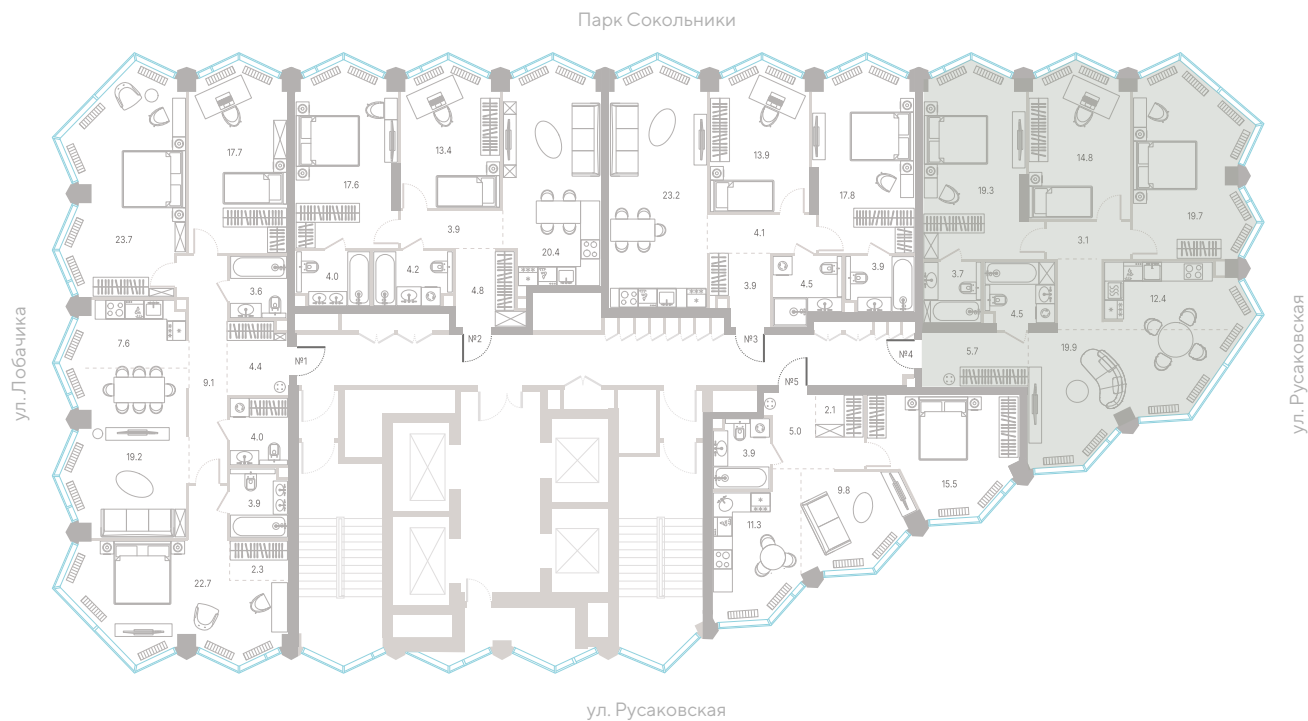

№ 265 • Корпус 2.1 • Секция 3 • Этаж 27/39

3 спальни - 103.1 м²

УГЛОВОЕ ОСТЕКЛЕНИЕ / МАСТЕР-СПАЛЬНЯ / НЕСКОЛЬКО САМУЗЛОВ /
УГЛОВАЯ СПАЛЬНЯ / УГЛОВАЯ КУХНЯ-ГОСТИНАЯ / ОКНА В ПОЛ / ВИД НА ПАРК /
ВИД НА ПРУД / ОКНА НА 3 СТОРОНЫ СВЕТА

55 612 140 Р

[Смотреть на сайте](#)

Смотрите и бронируйте эту квартиру
на kod-sokolniki.ru

№ 265 · Корпус 2.1 · Секция 3 · Этаж 27/39

3 спальни - 103.1 м²

УГЛОВОЕ ОСТЕКЛЕНИЕ / МАСТЕР-СПАЛЬНЯ / НЕСКОЛЬКО САМУЗЛОВ /
УГЛОВАЯ СПАЛЬНЯ / УГЛОВАЯ КУХНЯ-ГОСТИНАЯ / ОКНА В ПОЛ / ВИД НА ПАРК /
ВИД НА ПРУД / ОКНА НА 3 СТОРОНЫ СВЕТА

55 612 140 Р

[Смотреть на сайте](#)

Смотрите и бронируйте эту квартиру
на kod-sokolniki.ru

№ 265 • Корпус 2.1 • Секция 3 • Этаж 27/39

3 спальни - 103.1 м²

УГЛОВОЕ ОСТЕКЛЕНИЕ / МАСТЕР-СПАЛЬНЯ / НЕСКОЛЬКО САМУЗЛОВ /
УГЛОВАЯ СПАЛЬНЯ / УГЛОВАЯ КУХНЯ-ГОСТИНАЯ / ОКНА В ПОЛ / ВИД НА ПАРК /
ВИД НА ПРУД / ОКНА НА 3 СТОРОНЫ СВЕТА