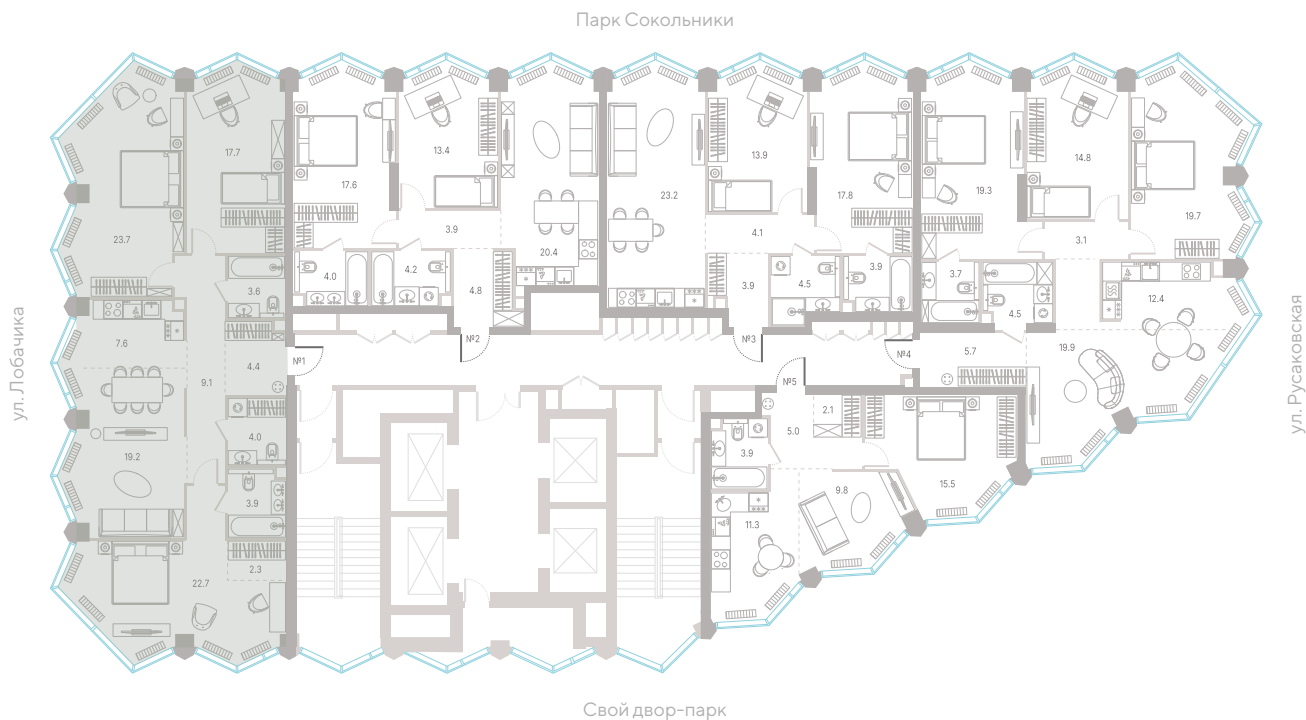

## Квартира № 267

**2.1** **3** **28/39**  
корпус секция этаж

**118,2 м<sup>2</sup>** **3** **3,0 м**  
площадь спальни высота потолка

**70 364 460 Р**

СТОИМОСТЬ

- Угловое остекление
- Мастер-спальня
- Несколько санузлов
- Угловая спальня
- Окна в пол
- Вид на парк
- Вид на Москва-Сити
- Вид на город
- Вид на пруд
- Вид на Сталинские высоты
- Окна на закат

## Квартира № 267

**2.1** **3** **28/39**  
корпус секция этаж

**118,2 м<sup>2</sup>** **3** **3,0 м**  
площадь спальни высота потолка

**70 364 460 Р**

СТОИМОСТЬ

- Угловое остекление
- Мастер-спальня
- Несколько санузлов
- Угловая спальня
- Окна в пол
- Вид на парк
- Вид на Москва-Сити
- Вид на город
- Вид на пруд
- Вид на Сталинские высотки
- Окна на закат

## Квартира № 267

**2.1** корпус  
**3** секция  
**28/39** этаж

**118,2 м<sup>2</sup>** площадь  
**3** спальни  
**3,0 м** высота потолка

**70 364 460 Р**

СТОИМОСТЬ

- Угловое остекление
- Мастер-спальня
- Несколько санузлов
- Угловая спальня
- Окна в пол
- Вид на парк
- Вид на Москва-Сити
- Вид на город
- Вид на пруд
- Вид на Сталинские высотки
- Окна на закат