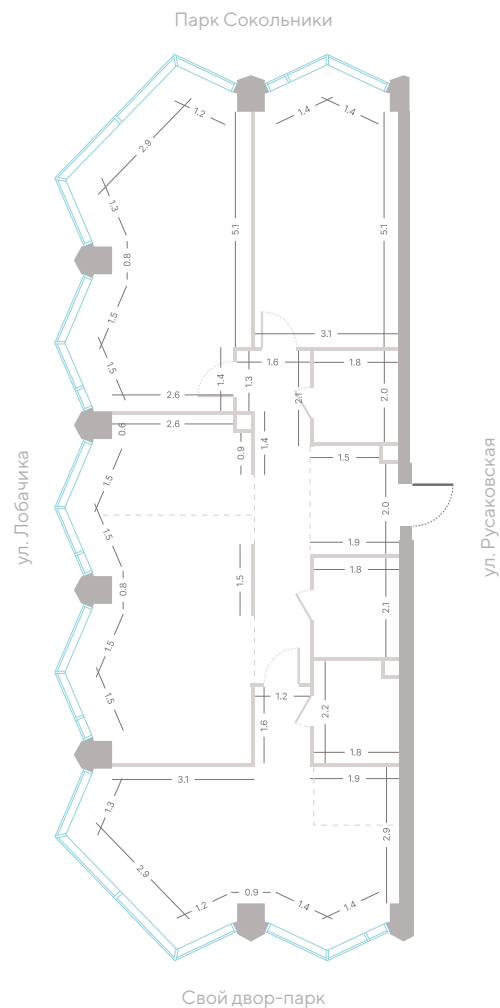

## Квартира № 267

**2.1** **3** **28/39**  
корпус секция этаж

**118,2 м<sup>2</sup>** **3** **3,0 м**  
площадь спальни высота потолка

**70 364 460 Р**

СТОИМОСТЬ

- Угловое остекление
- Мастер-спальня
- Несколько санузлов
- Угловая спальня
- Окна в пол
- Вид на парк
- Вид на Москва-Сити
- Вид на город
- Вид на пруд
- Вид на Сталинские высоты
- Окна на закат

## Квартира № 267

**2.1** **3** **28/39**  
корпус секция этаж

**118,2 м<sup>2</sup>** **3** **3,0 м**  
площадь спальни высота потолка

**70 364 460 Р**

СТОИМОСТЬ

- Угловое остекление
- Мастер-спальня
- Несколько санузлов
- Угловая спальня
- Окна в пол
- Вид на парк
- Вид на Москва-Сити
- Вид на город
- Вид на пруд
- Вид на Сталинские высотки
- Окна на закат

## Квартира № 267

**2.1** корпус  
**3** секция  
**28/39** этаж

**118,2 м<sup>2</sup>** площадь  
**3** спальни  
**3,0 м** высота потолка

**70 364 460 Р**

СТОИМОСТЬ

- Угловое остекление
- Мастер-спальня
- Несколько санузлов
- Угловая спальня
- Окна в пол
- Вид на парк
- Вид на Москва-Сити
- Вид на город
- Вид на пруд
- Вид на Сталинские высотки
- Окна на закат