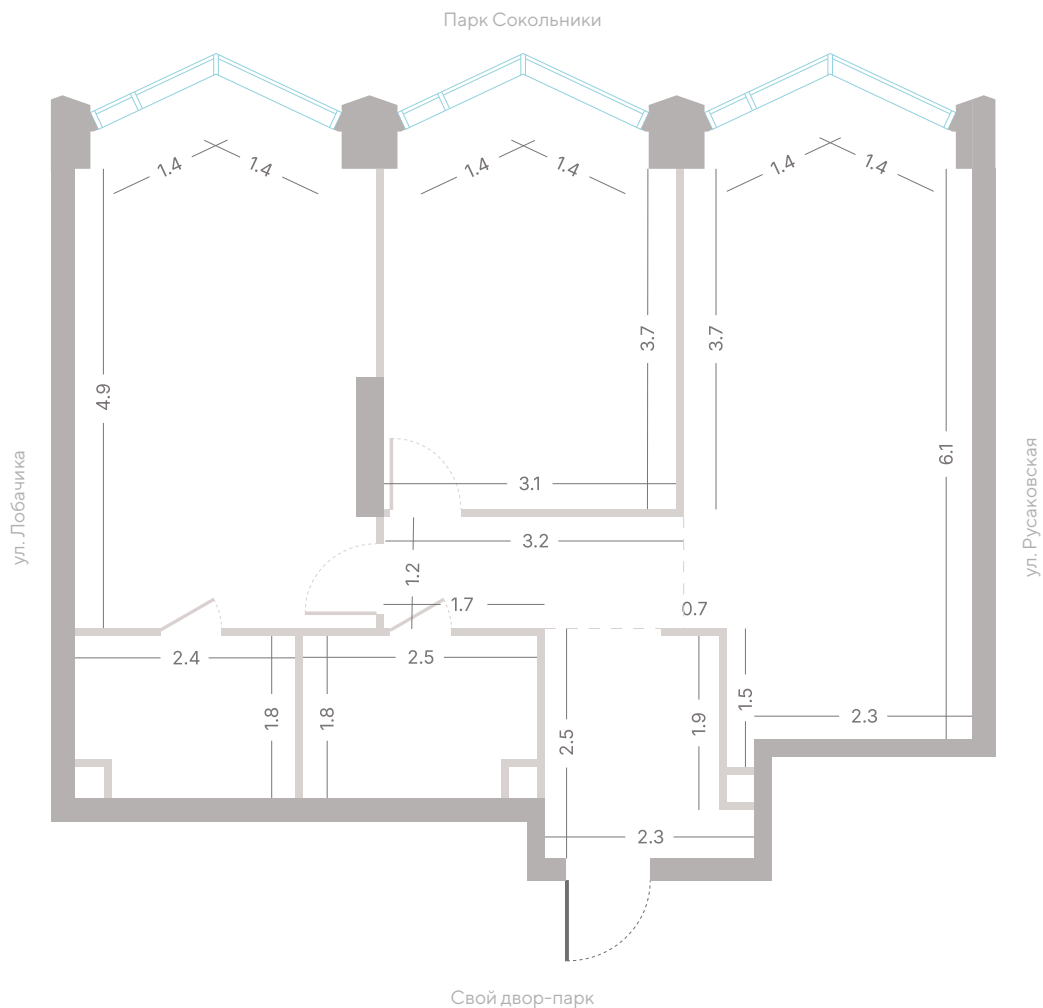

## Квартира № 268

**2.1** корпус  
**3** секция  
**28/39** этаж

**68,3 м<sup>2</sup>** площадь  
**2** спальни  
**3,0 м** высота потолка

**39 518 380 ₪**

СТОИМОСТЬ

- Мастер-спальня
- Несколько санузлов
- Окна в пол
- Кухня-гостиная
- Вид на парк

## Квартира № 268

**2.1** корпус  
**3** секция  
**28/39** этаж

**68,3 м<sup>2</sup>** площадь  
**2** спальни  
**3,0 м** высота потолка

**39 518 380 ₽**

СТОИМОСТЬ

- Мастер-спальня
- Несколько санузлов
- Окна в пол
- Кухня-гостиная
- Вид на парк

## Квартира № 268

**2.1** корпус  
**3** секция  
**28/39** этаж

**68,3 м<sup>2</sup>** площадь  
**2** спальни  
**3,0 м** высота потолка

**39 518 380 ₽**

СТОИМОСТЬ

Мастер-спальня

Несколько санузлов

Окна в пол