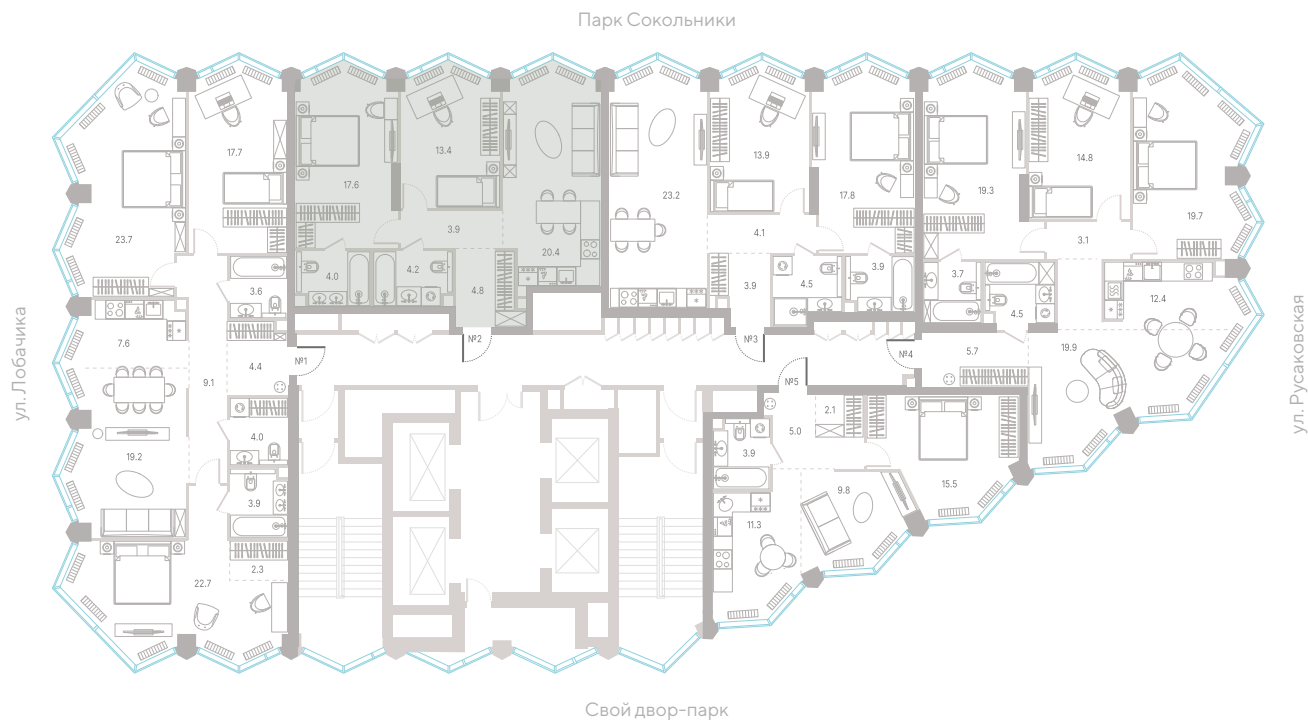

## Квартира № 268

**2.1** корпус  
**3** секция  
**28/39** этаж

**68,3 м<sup>2</sup>** площадь  
**2** спальни  
**3,0 м** высота потолка

**39 518 380 ₪**

СТОИМОСТЬ

- Мастер-спальня
- Несколько санузлов
- Окна в пол
- Кухня-гостиная
- Вид на парк

## Квартира № 268

**2.1** корпус  
**3** секция  
**28/39** этаж

**68,3 м<sup>2</sup>** площадь  
**2** спальни  
**3,0 м** высота потолка

**39 518 380 ₽**

СТОИМОСТЬ

- Мастер-спальня
- Несколько санузлов
- Окна в пол
- Кухня-гостиная
- Вид на парк

## Квартира № 268

**2.1** корпус  
**3** секция  
**28/39** этаж

**68,3 м<sup>2</sup>** площадь  
**2** спальни  
**3,0 м** высота потолка

**39 518 380 ₽**

СТОИМОСТЬ

Мастер-спальня

Несколько санузлов

Окна в пол