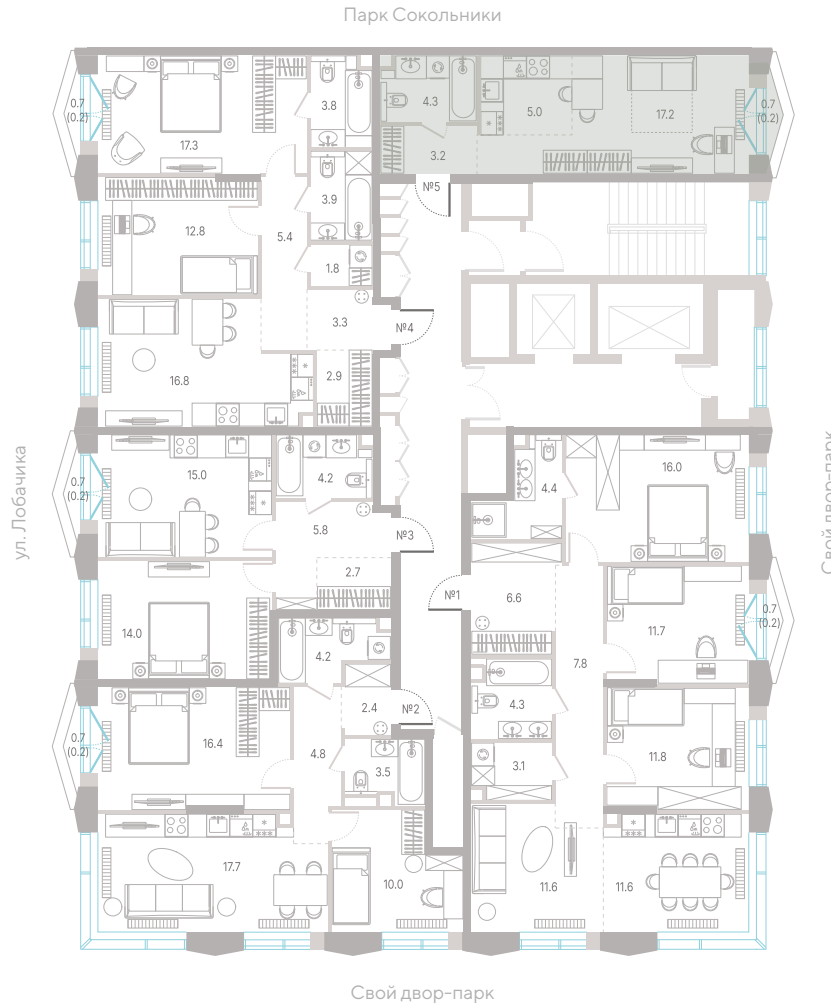

№ 27 • Корпус 2.1 • Секция 1 • Этаж 6/39

## Студия - 29.9 м<sup>2</sup>

БАЛКОН / ВИД ВО ДВОР

**21 196 110 ₹**

[Смотреть на сайте](#)

Смотрите и бронируйте эту квартиру  
на [kod-sokolniki.ru](http://kod-sokolniki.ru)

№ 27 • Корпус 2.1 • Секция 1 • Этаж 6/39

## Студия - 29.9 м<sup>2</sup>

БАЛКОН / ВИД ВО ДВОР

**21 196 110 ₽**

[Смотреть на сайте](#)

Смотрите и бронируйте эту квартиру  
на [kod-sokolniki.ru](http://kod-sokolniki.ru)

№ 27 • Корпус 2.1 • Секция 1 • Этаж 6/39

## Студия - 29.9 м<sup>2</sup>

БАЛКОН / ВИД ВО ДВОР

21 196 110 ₽

[Смотреть на сайте](#)

Смотрите и бронируйте эту квартиру  
на [kod-sokolniki.ru](http://kod-sokolniki.ru)

№ 27 • Корпус 2.1 • Секция 1 • Этаж 6/39