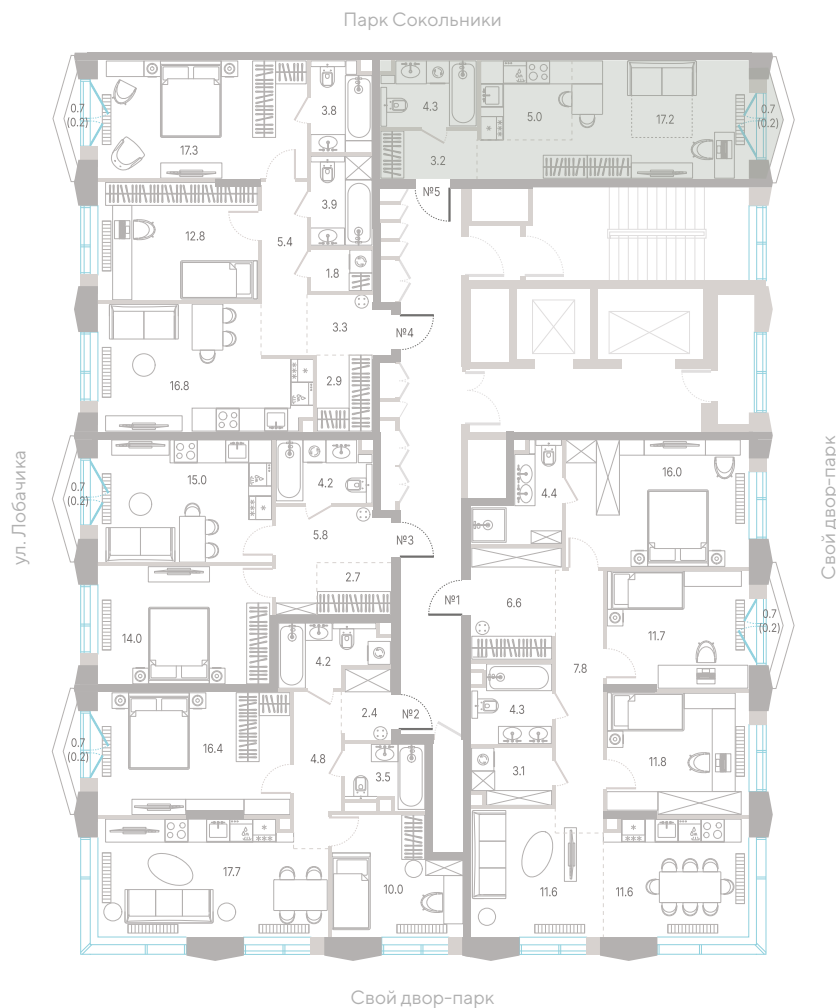

Квартира № 27

2.1

корпус

1

секция

6/12

этаж

29,9 м²

площадь

студия

3,0 м

высота потолка

21 516 040 ₽

СТОИМОСТЬ

Балкон

Вид во двор