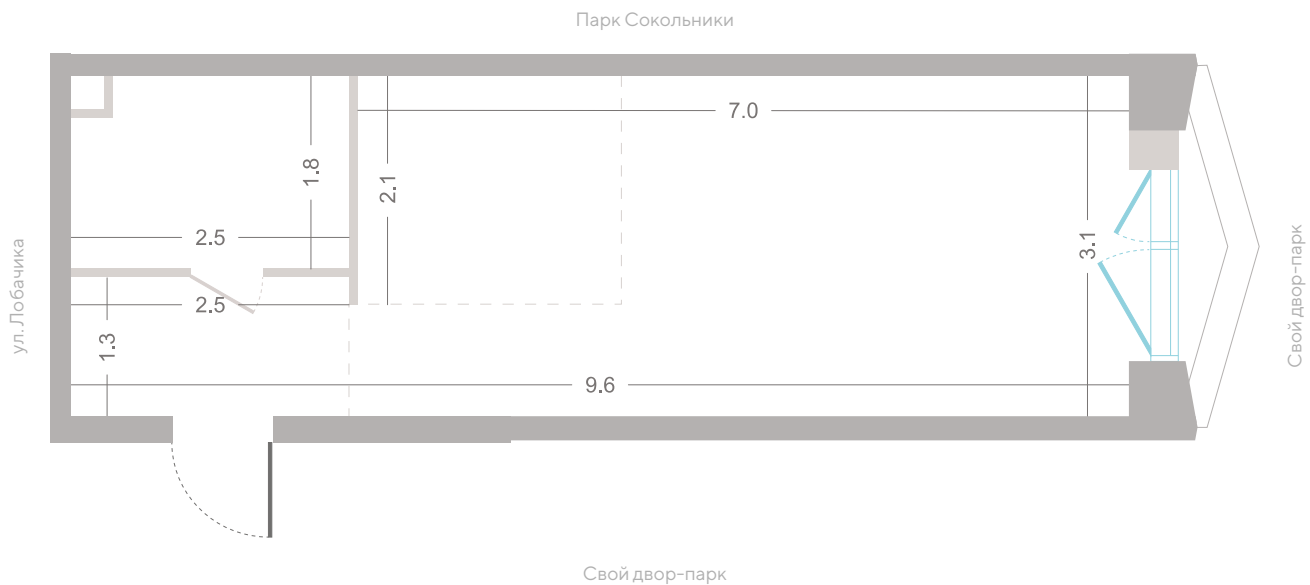

## Студия - 29.9 м<sup>2</sup>

БАЛКОН / ВИД ВО ДВОР

**21 196 110 ₹**

[Смотреть на сайте](#)

Смотрите и бронируйте эту квартиру  
на [kod-sokolniki.ru](http://kod-sokolniki.ru)

№ 27 • Корпус 2.1 • Секция 1 • Этаж 6/39

## Студия - 29.9 м<sup>2</sup>

БАЛКОН / ВИД ВО ДВОР

**21 196 110 ₽**

[Смотреть на сайте](#)

Смотрите и бронируйте эту квартиру  
на [kod-sokolniki.ru](http://kod-sokolniki.ru)

№ 27 • Корпус 2.1 • Секция 1 • Этаж 6/39

## Студия - 29.9 м<sup>2</sup>

БАЛКОН / ВИД ВО ДВОР

21 196 110 ₽

[Смотреть на сайте](#)

Смотрите и бронируйте эту квартиру  
на [kod-sokolniki.ru](http://kod-sokolniki.ru)

№ 27 • Корпус 2.1 • Секция 1 • Этаж 6/39