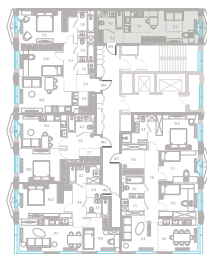

Квартира № 27

2.1
корпус

1
секция

6/12
этаж

29,9 м²
площадь

студия

3,0 м
высота потолка

21 516 040 ₽
стоимость

6/12
этаж

29,9 м²
площадь

студия

3,0 м
высота потолка

21 516 040 ₽
стоимость

Балкон

Вид во двор

Офис продаж
Москва, ул. Шумкина, 18

этаж

29,9 м²

площадь

студия

3,0 м

высота потолка

21 516 040 ₽

СТОИМОСТЬ