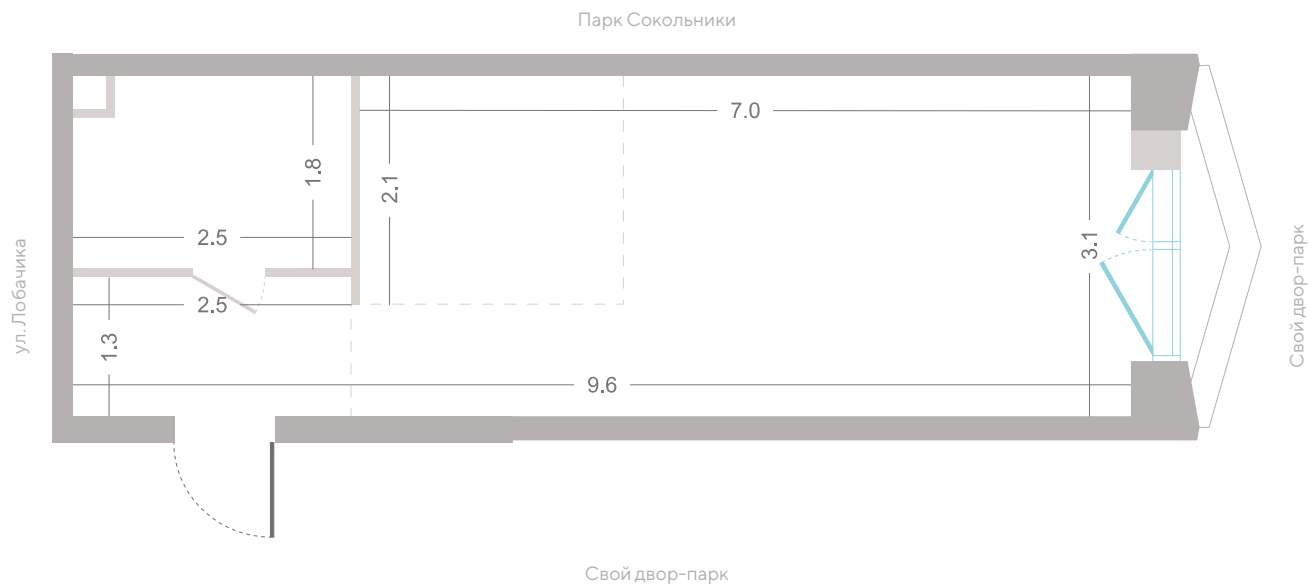

Квартира № 27

2.1
корпус

1
секция

6/12
этаж

29,9 м²
площадь

студия

3,0 м
высота потолка

21 516 040 ₽
стоимость

Балкон

Вид во двор