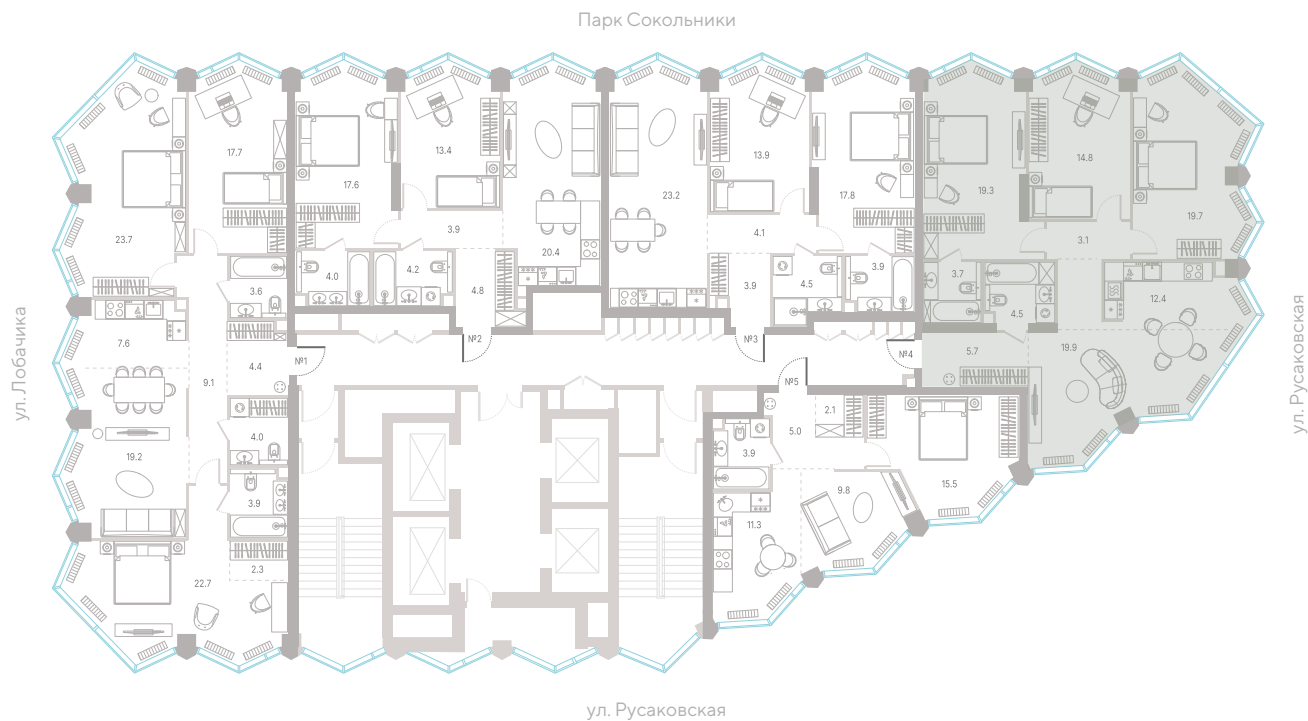

№ 270 • Корпус 2.1 • Секция 3 • Этаж 28/39

## 3 спальни - 103.1 м<sup>2</sup>

УГЛОВОЕ ОСТЕКЛЕНИЕ / МАСТЕР-СПАЛЬНЯ / НЕСКОЛЬКО САМУЗЛОВ /  
УГЛОВАЯ СПАЛЬНЯ / УГЛОВАЯ КУХНЯ-ГОСТИНАЯ / ОКНА В ПОЛ / ВИД НА ПАРК /  
ВИД НА ПРУД / ОКНА НА 3 СТОРОНЫ СВЕТА

**55 766 790 ₪**

[Смотреть на сайте](#)

Смотрите и бронируйте эту квартиру  
на [kod-sokolniki.ru](http://kod-sokolniki.ru)

№ 270 • Корпус 2.1 • Секция 3 • Этаж 28/39