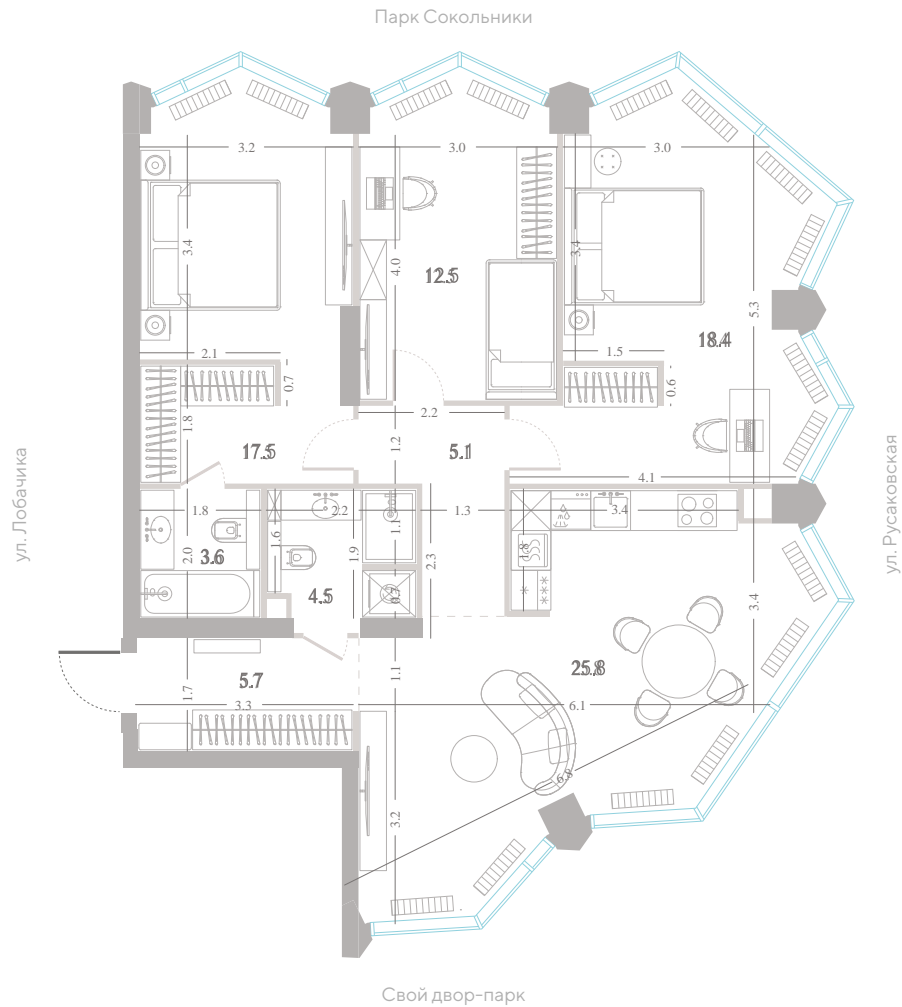

№ 270 • Корпус 2.1 • Секция 3 • Этаж 28/39

## 3 спальни - 103.1 м<sup>2</sup>

УГЛОВОЕ ОСТЕКЛЕНИЕ / МАСТЕР-СПАЛЬНЯ / НЕСКОЛЬКО САМУЗЛОВ /  
УГЛОВАЯ СПАЛЬНЯ / УГЛОВАЯ КУХНЯ-ГОСТИНАЯ / ОКНА В ПОЛ / ВИД НА ПАРК /  
ВИД НА ПРУД / ОКНА НА 3 СТОРОНЫ СВЕТА

**55 766 790 ₪**

[Смотреть на сайте](#)

Смотрите и бронируйте эту квартиру  
на [kod-sokolniki.ru](http://kod-sokolniki.ru)

№ 270 • Корпус 2.1 • Секция 3 • Этаж 28/39