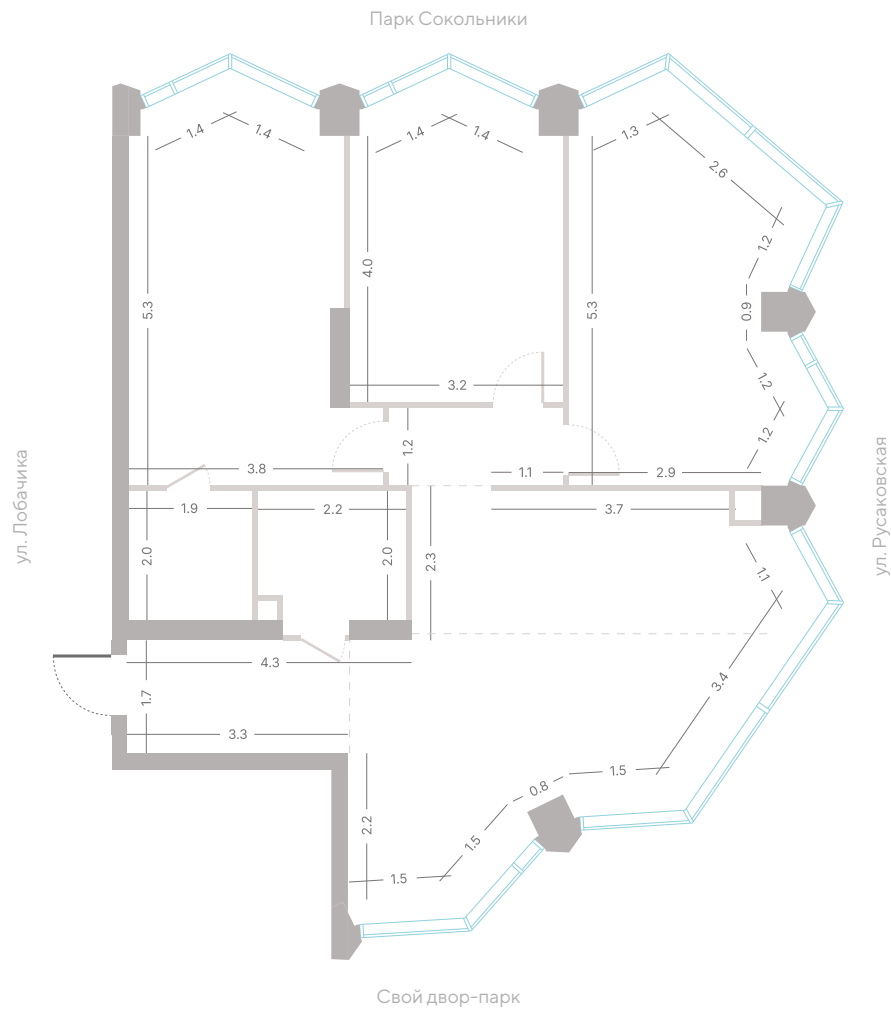

№ 270 • Корпус 2.1 • Секция 3 • Этаж 28/39

## Альтернативная планировка - 103.1 м<sup>2</sup>

ВИД НА ПАРК / ВИД НА ПРУД / ОКНА НА 3 СТОРОНЫ СВЕТА

**55 766 790 ₺**

[Смотреть на сайте](#)

Смотрите и бронируйте эту квартиру  
на [kod-sokolniki.ru](http://kod-sokolniki.ru)