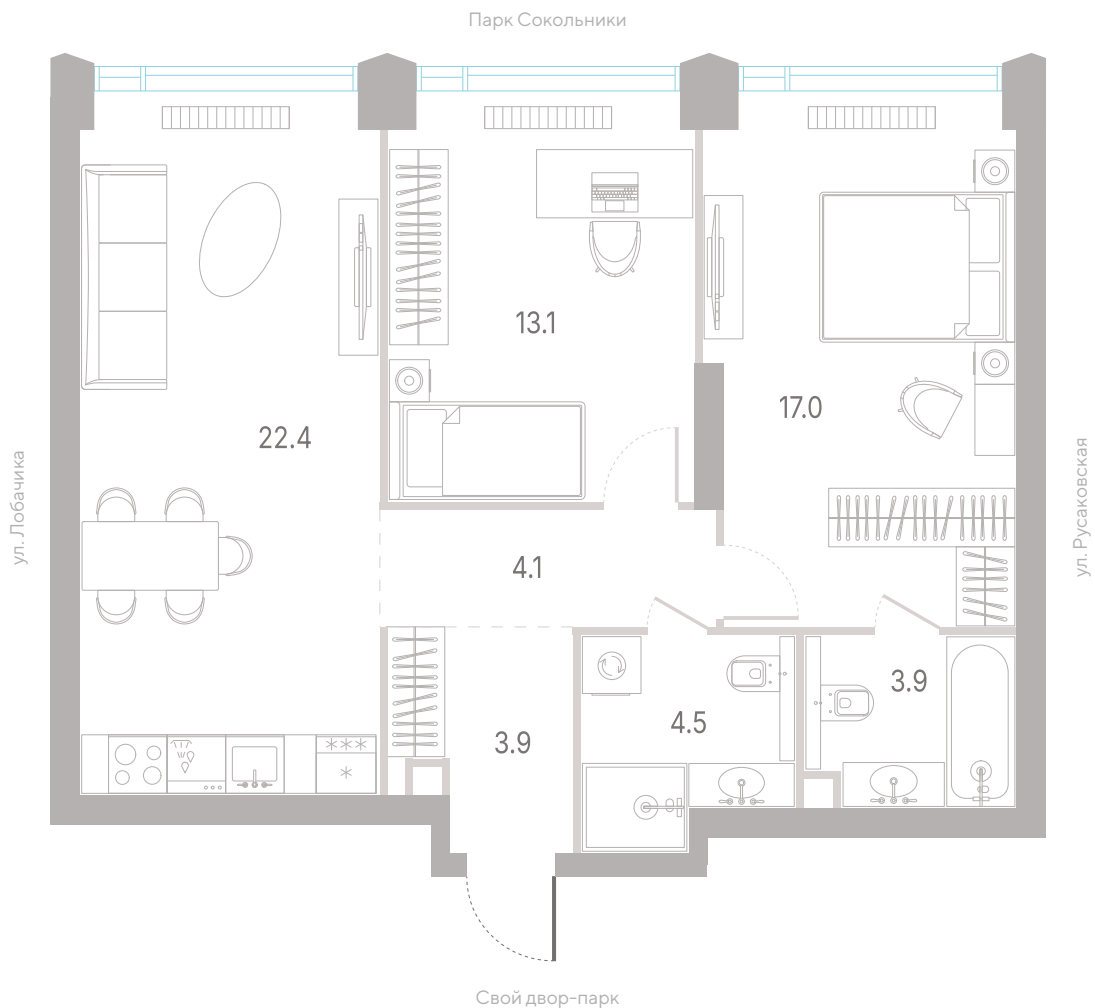

Квартира № 289

2.1 корпус
3 секция
32/39 этаж

68,9 м² площадь
2 спальни
3,0 м высота потолка

39 996 450 Р

СТОИМОСТЬ

- Мастер-спальня
- Несколько санузлов
- Окна в пол
- Кухня-гостиная
- Вид на парк
- Вид на город

Офис продаж
Москва, ул. Шумкина, 18

Телефон
+7 (495) 085-69-94

[Смотреть на сайте](#)

Квартира № 289

2.1 корпус
3 секция
32/39 этаж

68,9 м² площадь
2 спальни
3,0 м высота потолка

39 996 450 Р

СТОИМОСТЬ

68,9 м² площадь
2 спальни
3,0 м высота потолка

39 996 450 Р

СТОИМОСТЬ

- Мастер-спальня
- Несколько санузлов
- Окна в пол
- Кухня-гостиная
- Вид на парк
- Вид на город

Офис продаж
 Москва, ул. Шумкина, 18

Телефон
 +7 (495) 085-69-94

[Смотреть на сайте](#)

Квартира № 289

2.1 корпус
3 секция
32/39 этаж

68,9 м² площадь
2 спальни
3,0 м высота потолка

39 996 450 ₽

СТОИМОСТЬ

Мастер-спальня

Несколько санузлов