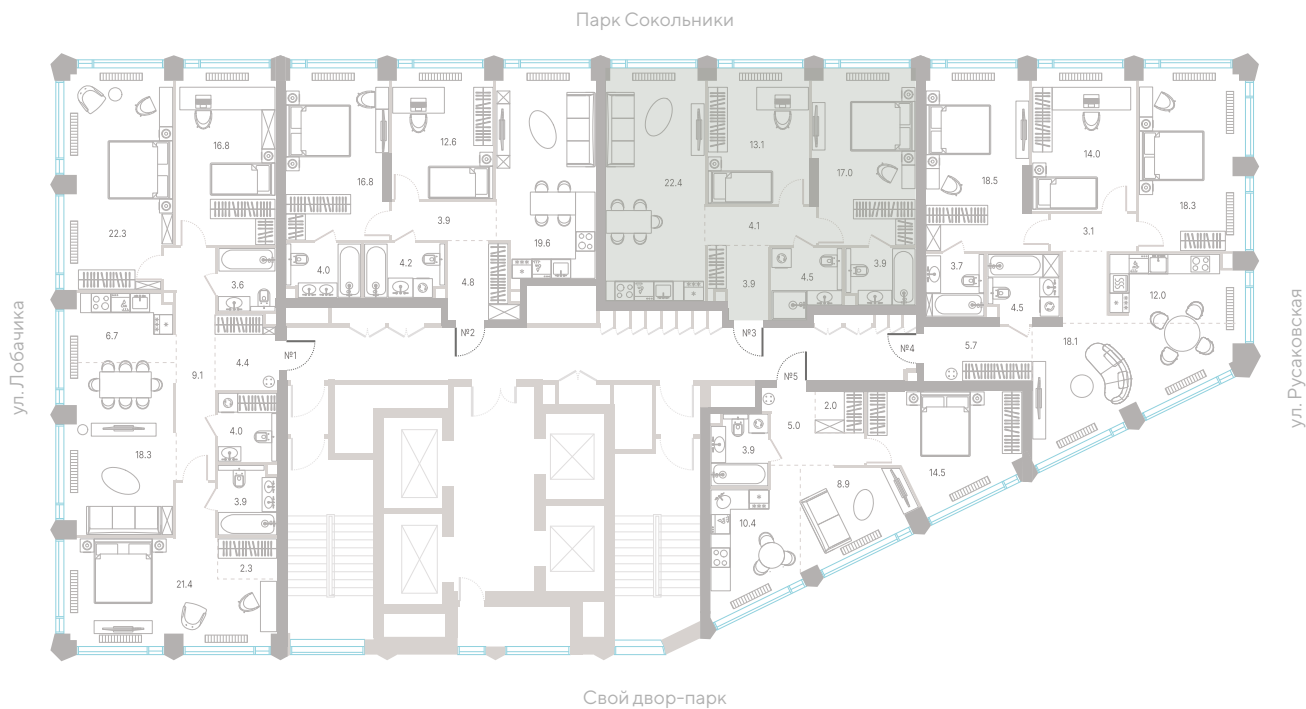

Квартира № 289

2.1 корпус
3 секция
32/39 этаж

68,9 м² площадь
2 спальни
3,0 м высота потолка

39 996 450 Р

СТОИМОСТЬ

- Мастер-спальня
- Несколько санузлов
- Окна в пол
- Кухня-гостиная
- Вид на парк
- Вид на город

- Мастер-спальня
- Несколько санузлов
- Окна в пол
- Кухня-гостиная
- Вид на парк
- Вид на город

Офис продаж
 Москва, ул. Шумкина, 18

Телефон
 +7 (495) 085-69-94

[Смотреть на сайте](#)

Квартира № 289

2.1 корпус
3 секция
32/39 этаж

68,9 м² площадь
2 спальни
3,0 м высота потолка

39 996 450 Р

СТОИМОСТЬ

- Мастер-спальня
- Несколько санузлов
- Окна в пол
- Кухня-гостиная
- Вид на парк
- Вид на город

Офис продаж
 Москва, ул. Шумкина, 18

Телефон
 +7 (495) 085-69-94

[Смотреть на сайте](#)

Квартира № 289

2.1 корпус
3 секция
32/39 этаж

68,9 м² площадь
2 спальни
3,0 м высота потолка

39 996 450 ₽

СТОИМОСТЬ

Мастер-спальня

Несколько санузлов