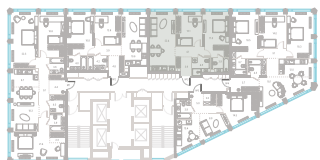

Квартира № 289

2.1 корпус
3 секция
32/39 этаж

68,9 м² площадь
2 спальни
3,0 м высота потолка

39 996 450 Р

СТОИМОСТЬ

- Мастер-спальня
- Несколько санузлов
- Окна в пол
- Кухня-гостиная
- Вид на парк
- Вид на город

Офис продаж
Москва, ул. Шумкина, 18

Телефон
+7 (495) 085-69-94

[Смотреть на сайте](#)

Квартира № 289

2.1 корпус
3 секция
32/39 этаж

68,9 м² площадь
2 спальни
3,0 м высота потолка

39 996 450 Р

СТОИМОСТЬ

68,9 м² площадь
2 спальни
3,0 м высота потолка

39 996 450 Р

СТОИМОСТЬ

- Мастер-спальня
- Несколько санузлов
- Окна в пол
- Кухня-гостиная
- Вид на парк
- Вид на город

Офис продаж
 Москва, ул. Шумкина, 18

Телефон
 +7 (495) 085-69-94