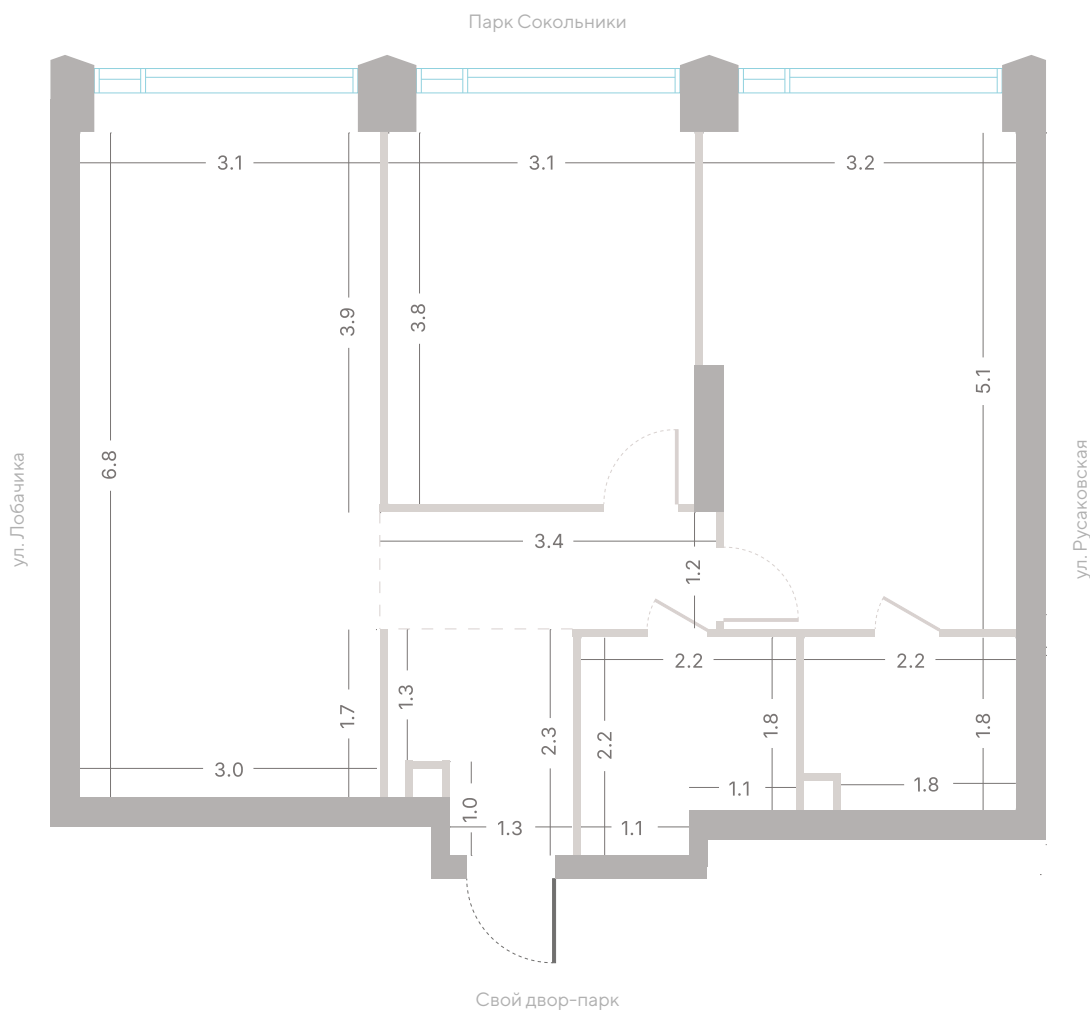

Квартира № 289

2.1 корпус
3 секция
32/39 этаж

68,9 м² площадь
2 спальни
3,0 м высота потолка

39 996 450 Р

СТОИМОСТЬ

- Мастер-спальня
- Несколько санузлов
- Окна в пол
- Кухня-гостиная
- Вид на парк
- Вид на город

Офис продаж
Москва, ул. Шумкина, 18

Телефон
+7 (495) 085-69-94

[Смотреть на сайте](#)