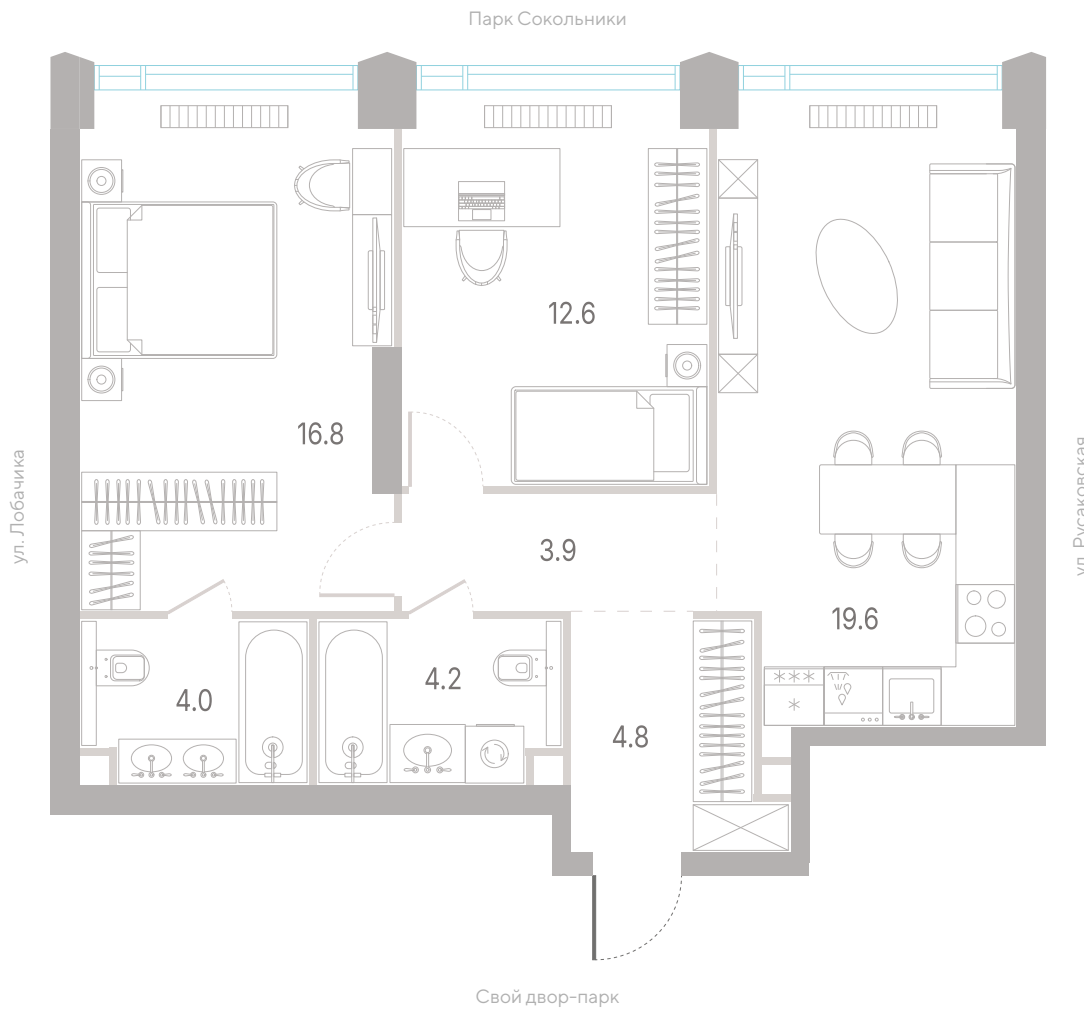

Квартира № 298

2.1 корпус
3 секция
34/39 этаж

65,9 м² площадь
2 спальни
3,0 м высота потолка

39 217 090 ₽

СТОИМОСТЬ

- Мастер-спальня
- Несколько санузлов
- Окна в пол
- Кухня-гостиная
- Вид на парк
- Вид на город

Офис продаж
 Москва, ул. Шумкина, 18

Телефон
 +7 (495) 085-69-94

[Смотреть на сайте](#)

Квартира № 298

2.1 корпус
3 секция
34/39 этаж

65,9 м² площадь
2 спальни
3,0 м высота потолка

39 217 090 ₽

СТОИМОСТЬ

65,9 м² площадь
2 спальни
3,0 м высота потолка

39 217 090 ₽

СТОИМОСТЬ

Мастер-спальня

Несколько санузлов

Окна в пол

Кухня-гостиная

Вид на парк

СТОИМОСТЬ

Мастер-спальня

Несколько санузлов

Окна в пол

Кухня-гостиная

Вид на парк

Вид на город

Офис продаж
Москва, ул. Шумкина, 18