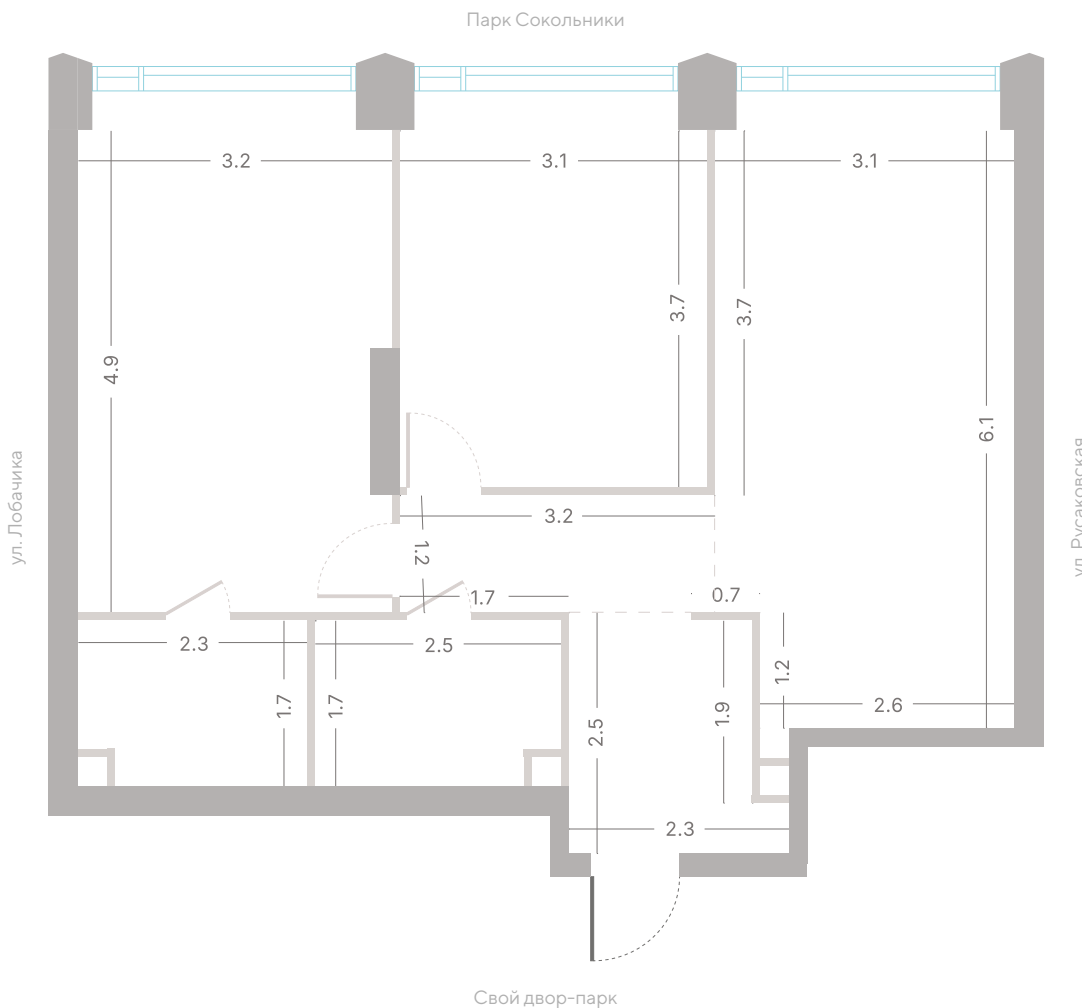

Квартира № 298

2.1 корпус
3 секция
34/39 этаж

65,9 м² площадь
2 спальни
3,0 м высота потолка

39 217 090 ₽

СТОИМОСТЬ

- Мастер-спальня
- Несколько санузлов
- Окна в пол
- Кухня-гостиная
- Вид на парк
- Вид на город

Офис продаж
Москва, ул. Шумкина, 18

Телефон
+7 (495) 085-69-94

[Смотреть на сайте](#)