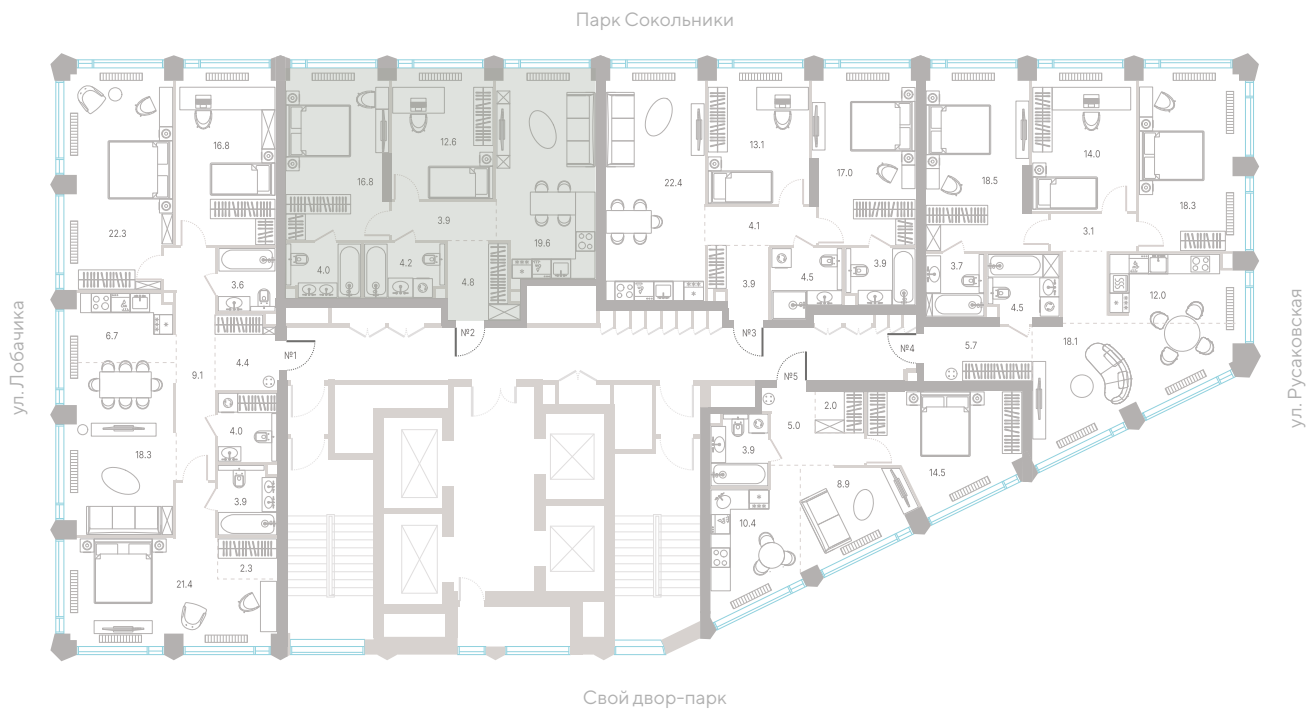

Квартира № 298

2.1 корпус
3 секция
34/39 этаж

65,9 м² площадь
2 спальни
3,0 м высота потолка

39 217 090 ₽

СТОИМОСТЬ

Мастер-спальня

Несколько санузлов

Окна в пол

Кухня-гостиная

Вид на парк

Вид на город