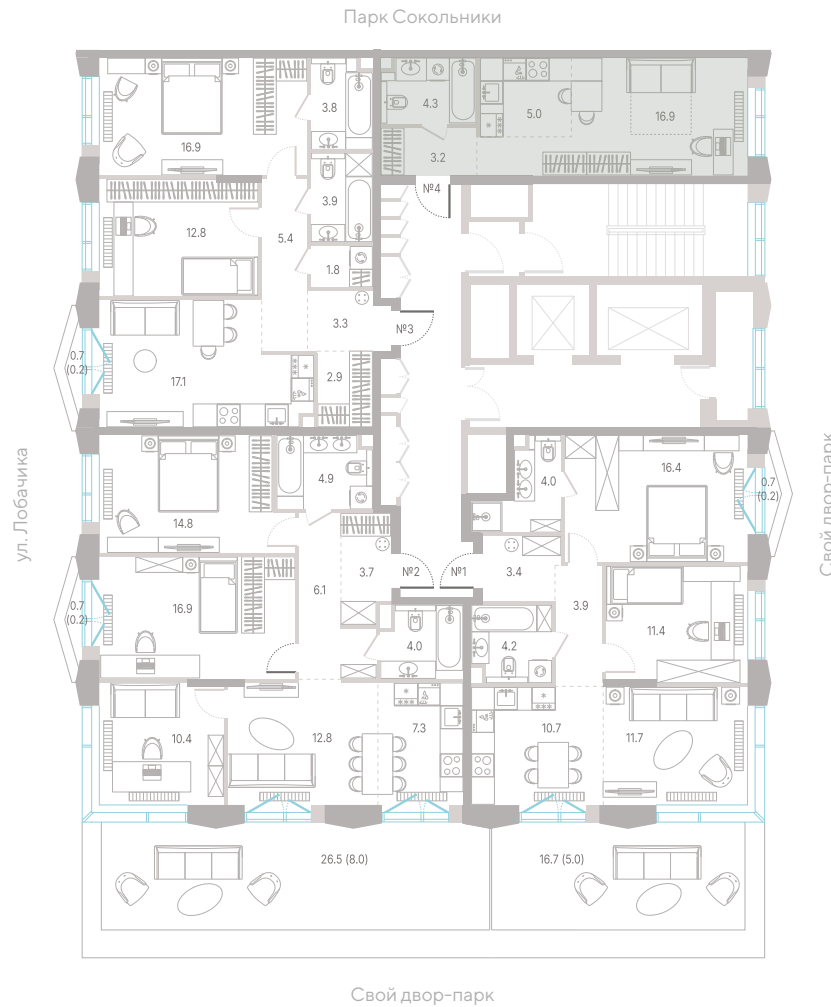

№ 31 • Корпус 2.1 • Секция 1 • Этаж 7/39

**Студия - 29.4 м<sup>2</sup>**

**20 715 240 ₽**

[Смотреть на сайте](#)

Смотрите и бронируйте эту квартиру  
на [kod-sokolniki.ru](http://kod-sokolniki.ru)

№ 31 • Корпус 2.1 • Секция 1 • Этаж 7/39

**Студия - 29.4 м<sup>2</sup>**

**20 715 240 ₽**

[Смотреть на сайте](#)

Смотрите и бронируйте эту квартиру  
на [kod-sokolniki.ru](http://kod-sokolniki.ru)

№ 31 • Корпус 2.1 • Секция 1 • Этаж 7/39

**Студия - 29.4 м<sup>2</sup>**

**20 715 240 ₽**

[Смотреть на сайте](#)

Смотрите и бронируйте эту квартиру  
на [kod-sokolniki.ru](http://kod-sokolniki.ru)

№ 31 • Корпус 2.1 • Секция 1 • Этаж 7/39

Студия - 29.4 м<sup>2</sup>

20 715 240 ₽