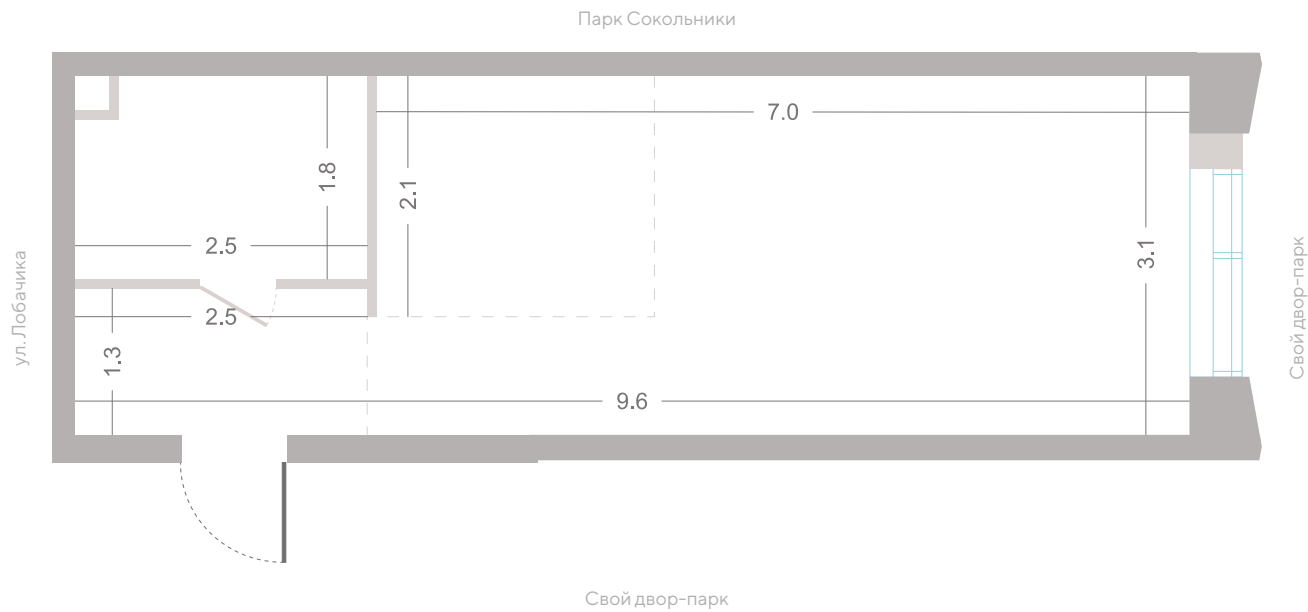

№ 31 • Корпус 2.1 • Секция 1 • Этаж 7/39

**Студия - 29.4 м<sup>2</sup>**

**20 715 240 ₽**

[Смотреть на сайте](#)

Смотрите и бронируйте эту квартиру  
на [kod-sokolniki.ru](http://kod-sokolniki.ru)

№ 31 • Корпус 2.1 • Секция 1 • Этаж 7/39

**Студия - 29.4 м<sup>2</sup>**

**20 715 240 ₽**

[Смотреть на сайте](#)

Смотрите и бронируйте эту квартиру  
на [kod-sokolniki.ru](http://kod-sokolniki.ru)

№ 31 • Корпус 2.1 • Секция 1 • Этаж 7/39

**Студия - 29.4 м<sup>2</sup>**