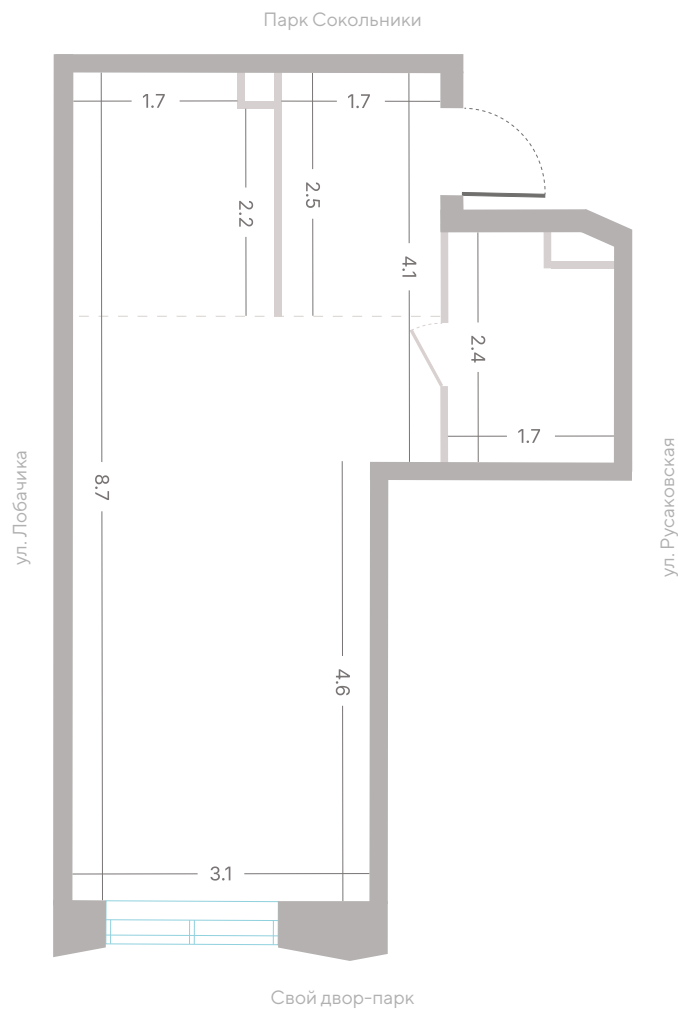

№ 324 • Корпус 2.1 • Секция 4 • Этаж 2/39

Студия - 33.4 м²

21 486 220 ₽

[Смотреть на сайте](#)

Смотрите и бронируйте эту квартиру
на kod-sokolniki.ru

№ 324 • Корпус 2.1 • Секция 4 • Этаж 2/39

Студия - 33.4 м²

21 486 220 ₽

[Смотреть на сайте](#)

Смотрите и бронируйте эту квартиру
на kod-sokolniki.ru

№ 324 • Корпус 2.1 • Секция 4 • Этаж 2/39

Студия - 33.4 м²

21 486 220 ₽

[Смотреть на сайте](#)

Смотрите и бронируйте эту квартиру
на kod-sokolniki.ru

№ 324 • Корпус 2.1 • Секция 4 • Этаж 2/39

Студия - 33.4 м²

21 486 220 ₽

[Смотреть на сайте](#)

Смотрите и бронируйте эту квартиру
на kod-sokolniki.ru