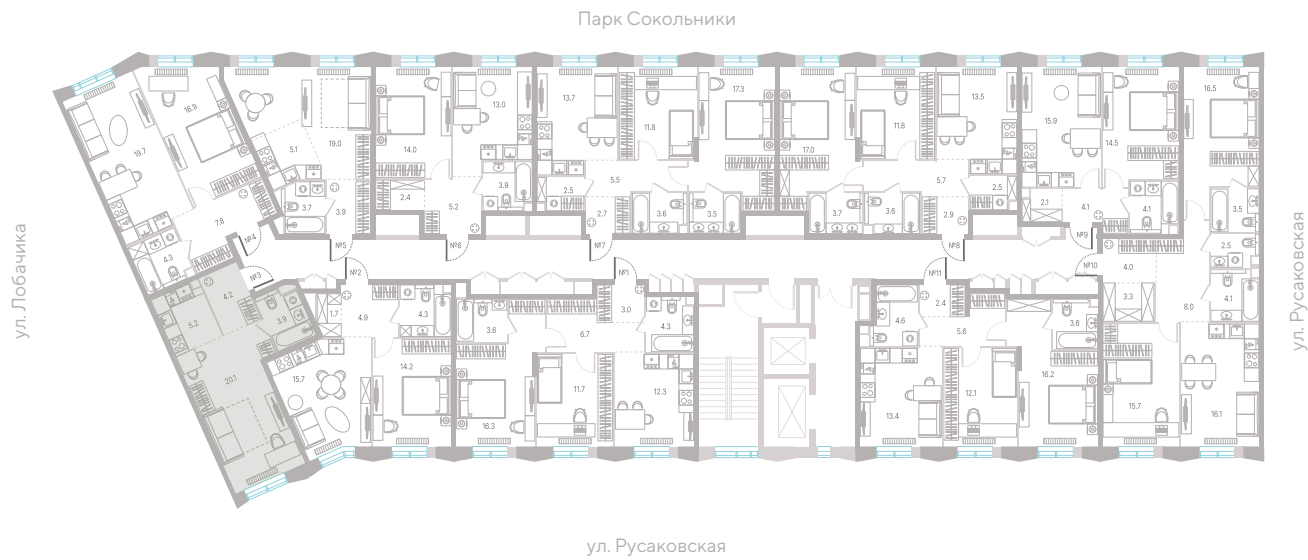

№ 324 • Корпус 2.1 • Секция 4 • Этаж 2/39

Студия - 33.4 м²

21 486 220 ₽

[Смотреть на сайте](#)

Смотрите и бронируйте эту квартиру
на kod-sokolniki.ru

№ 324 • Корпус 2.1 • Секция 4 • Этаж 2/39

Студия - 33.4 м²

21 486 220 ₽

[Смотреть на сайте](#)

Смотрите и бронируйте эту квартиру
на kod-sokolniki.ru

№ 324 • Корпус 2.1 • Секция 4 • Этаж 2/39

Студия - 33.4 м²

21 486 220 ₽

[Смотреть на сайте](#)

Смотрите и бронируйте эту квартиру
на kod-sokolniki.ru

№ 324 • Корпус 2.1 • Секция 4 • Этаж 2/39

Студия - 33.4 м²

21 486 220 ₽

[Смотреть на сайте](#)

Смотрите и бронируйте эту квартиру
на kod-sokolniki.ru