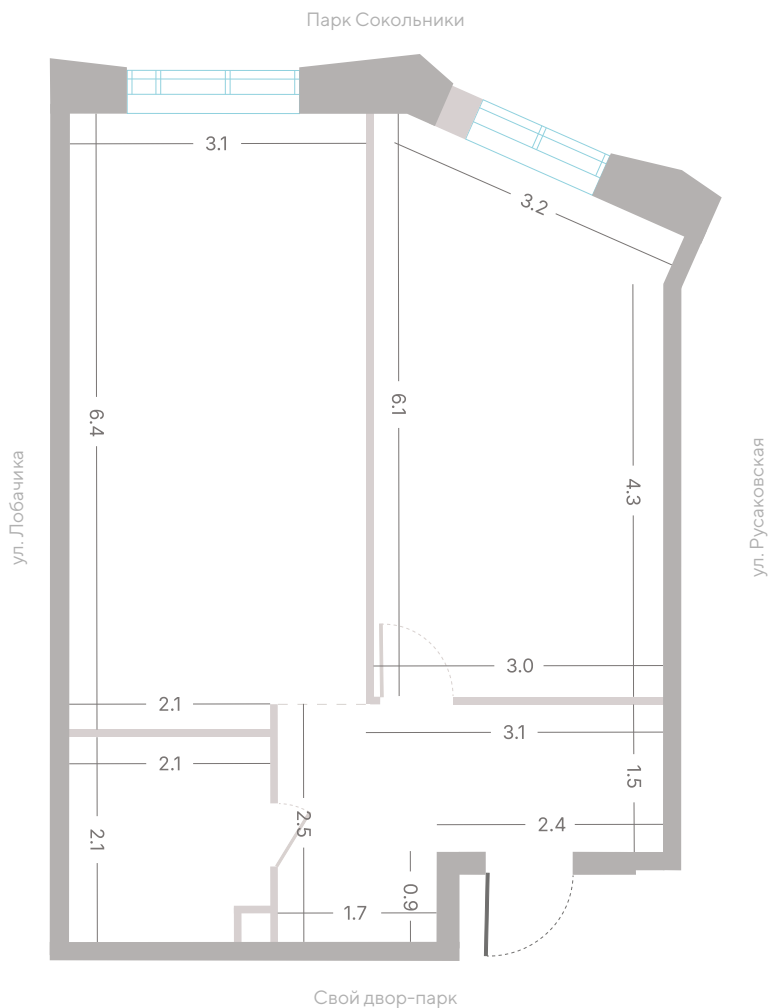

Квартира № 325

2.1
корпус

4
секция

2/7
этаж

48,7 м²
площадь

1
спальня

3,0 м
высота потолка

28 708 650 Р

СТОИМОСТЬ

Кухня-гостиная

Вид на город

Офис продаж
Москва, ул. Шумкина, 18

Телефон
+7 (495) 085-69-94

[Смотреть на сайте](#)