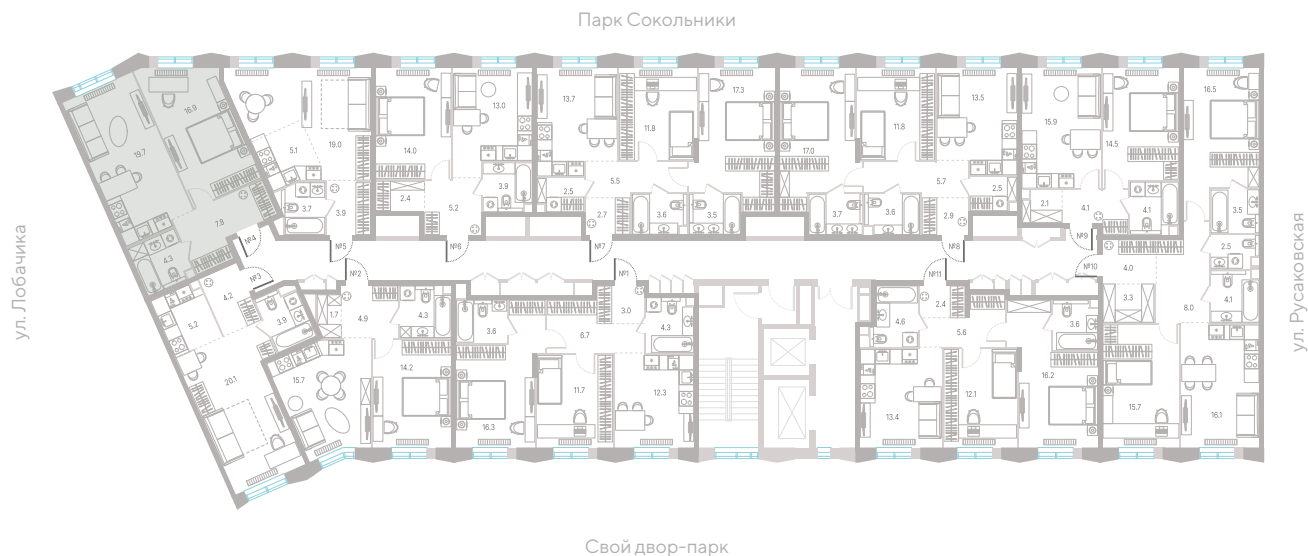

Квартира № 325

2.1

корпус

4

секция

2/7

этаж

48,7 м²

площадь

1

спальня

3,0 м

высота потолка

28 708 650 Р

СТОИМОСТЬ

Кухня-гостиная

Вид на город