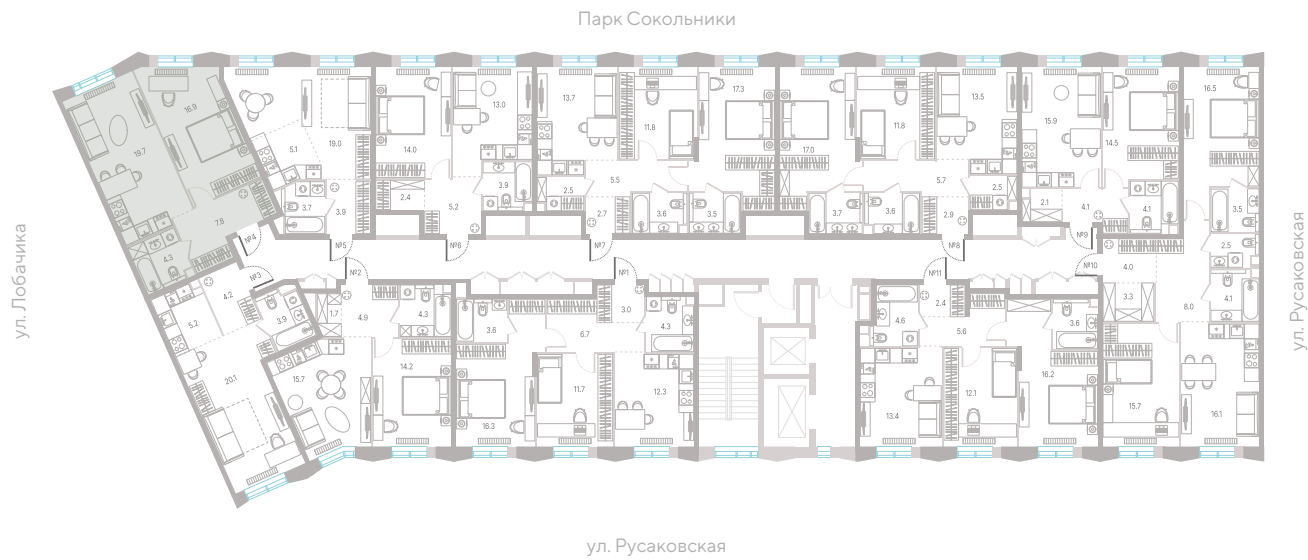

№ 325 • Корпус 2.1 • Секция 4 • Этаж 2/39

1 спальня - 48.7 м²

КУХНЯ-ГОСТИНАЯ / ВИД НА ГОРОД

26 931 100 ₽

[Смотреть на сайте](#)

Смотрите и бронируйте эту квартиру
на kod-sokolniki.ru

№ 325 • Корпус 2.1 • Секция 4 • Этаж 2/39

1 спальня - 48.7 м²

КУХНЯ-ГОСТИНАЯ / ВИД НА ГОРОД

26 931 100 ₽

[Смотреть на сайте](#)

Смотрите и бронируйте эту квартиру
на kod-sokolniki.ru

№ 325 • Корпус 2.1 • Секция 4 • Этаж 2/39

1 спальня - 48.7 м²

КУХНЯ-ГОСТИНАЯ / ВИД НА ГОРОД

26 931 100 Р

[Смотреть на сайте](#)

Смотрите и бронируйте эту квартиру
на kod-sokolniki.ru

№ 325 • Корпус 2.1 • Секция 4 • Этаж 2/39

1 спальня - 48.7 м²

КУХНЯ-ГОСТИНАЯ / ВИД НА ГОРОД

26 931 100 ₽

[Смотреть на сайте](#)