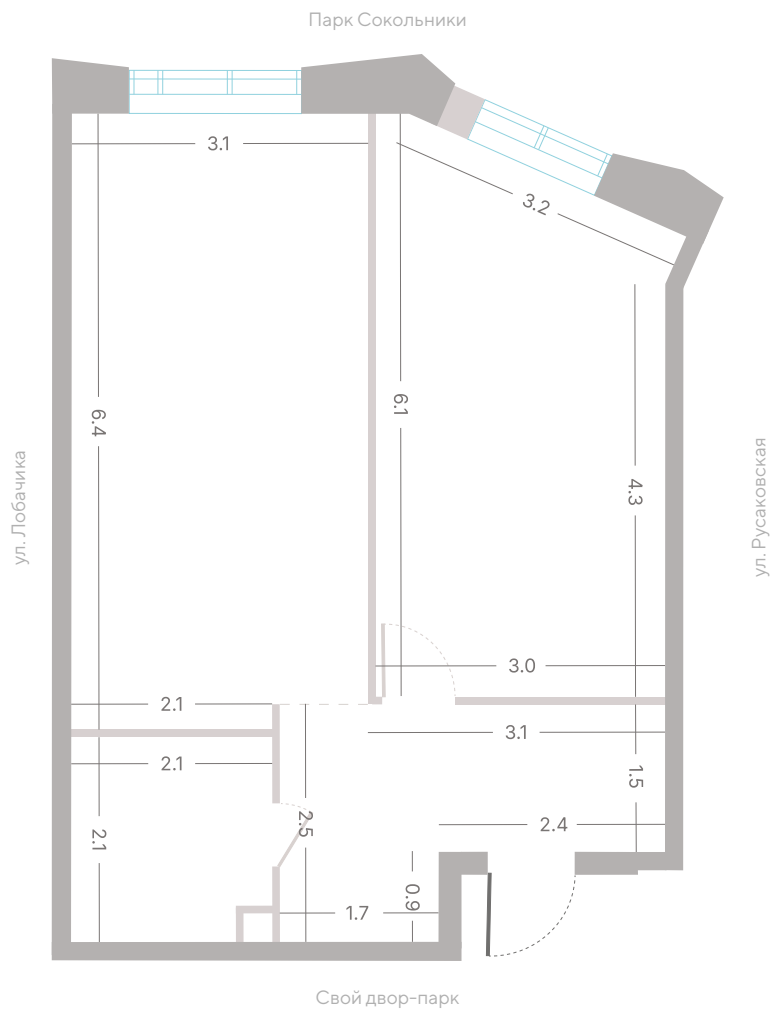

№ 325 • Корпус 2.1 • Секция 4 • Этаж 2/39

1 спальня - 48.7 м²

КУХНЯ-ГОСТИНАЯ / ВИД НА ГОРОД

26 931 100 ₽

[Смотреть на сайте](#)

Смотрите и бронируйте эту квартиру
на kod-sokolniki.ru

№ 325 • Корпус 2.1 • Секция 4 • Этаж 2/39

1 спальня - 48.7 м²

КУХНЯ-ГОСТИНАЯ / ВИД НА ГОРОД

26 931 100 ₽

[Смотреть на сайте](#)

Смотрите и бронируйте эту квартиру
на kod-sokolniki.ru

№ 325 • Корпус 2.1 • Секция 4 • Этаж 2/39

1 спальня - 48.7 м²

КУХНЯ-ГОСТИНАЯ / ВИД НА ГОРОД

26 931 100 Р

[Смотреть на сайте](#)

Смотрите и бронируйте эту квартиру
на kod-sokolniki.ru

№ 325 • Корпус 2.1 • Секция 4 • Этаж 2/39

1 спальня - 48.7 м²

КУХНЯ-ГОСТИНАЯ / ВИД НА ГОРОД

26 931 100 ₽

[Смотреть на сайте](#)