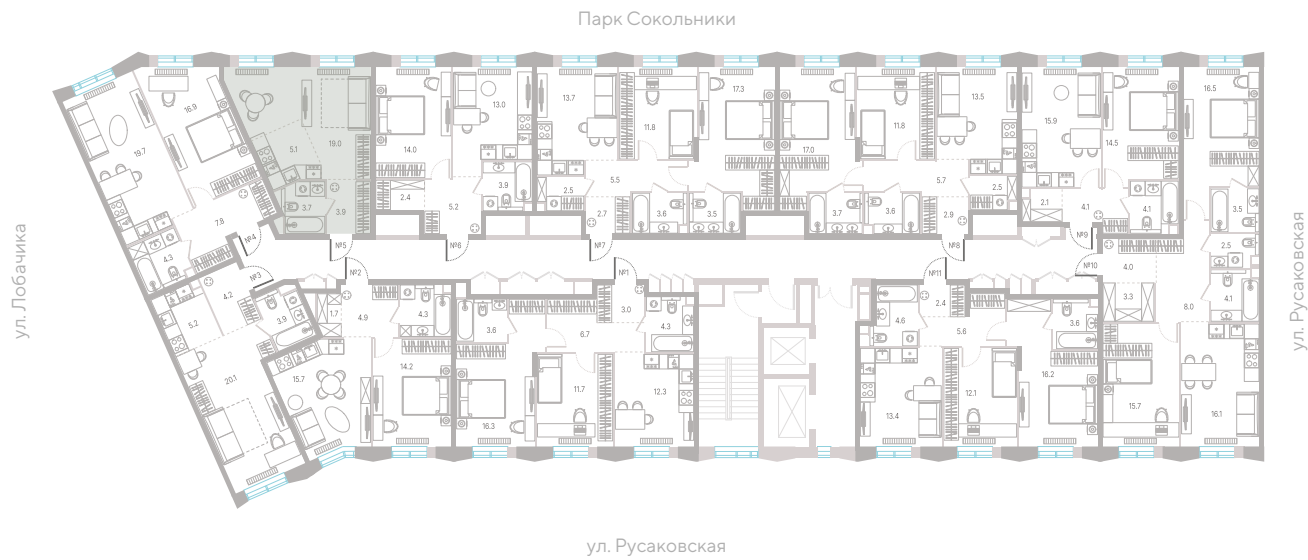

№ 326 • Корпус 2.1 • Секция 4 • Этаж 2/39

Студия - 31.7 м²

20 646 210 ₽

[Смотреть на сайте](#)

Смотрите и бронируйте эту квартиру
на kod-sokolniki.ru

№ 326 • Корпус 2.1 • Секция 4 • Этаж 2/39

Студия - 31.7 м²

20 646 210 ₽

[Смотреть на сайте](#)

Смотрите и бронируйте эту квартиру
на kod-sokolniki.ru

№ 326 • Корпус 2.1 • Секция 4 • Этаж 2/39

Студия - 31.7 м²

20 646 210 ₽

[Смотреть на сайте](#)

Смотрите и бронируйте эту квартиру
на kod-sokolniki.ru

№ 326 • Корпус 2.1 • Секция 4 • Этаж 2/39

Студия - 31.7 м²

20 646 210 ₽

[Смотреть на сайте](#)

Смотрите и бронируйте эту квартиру
на kod-sokolniki.ru