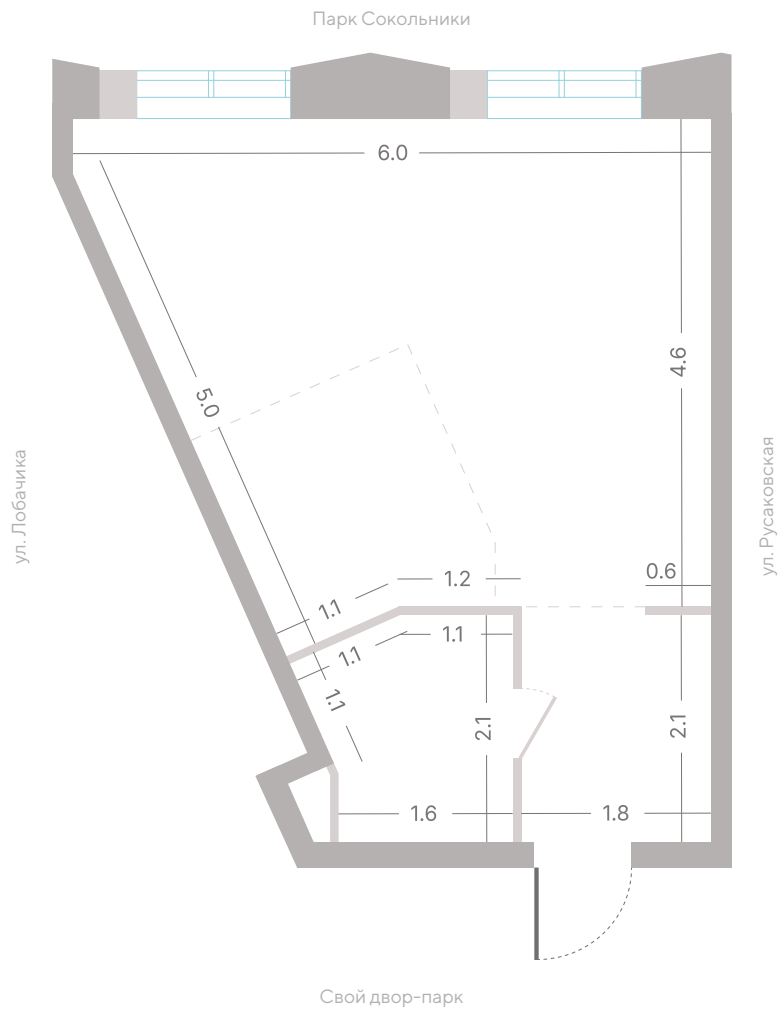

№ 326 • Корпус 2.1 • Секция 4 • Этаж 2/39

Студия - 31.7 м²

20 646 210 ₽

[Смотреть на сайте](#)

Смотрите и бронируйте эту квартиру
на kod-sokolniki.ru

№ 326 • Корпус 2.1 • Секция 4 • Этаж 2/39

Студия - 31.7 м²

20 646 210 ₽

[Смотреть на сайте](#)

Смотрите и бронируйте эту квартиру
на kod-sokolniki.ru

№ 326 • Корпус 2.1 • Секция 4 • Этаж 2/39

Студия - 31.7 м²

20 646 210 ₽

[Смотреть на сайте](#)

Смотрите и бронируйте эту квартиру
на kod-sokolniki.ru

№ 326 • Корпус 2.1 • Секция 4 • Этаж 2/39

Студия - 31.7 м²

20 646 210 ₽

[Смотреть на сайте](#)

Смотрите и бронируйте эту квартиру
на kod-sokolniki.ru