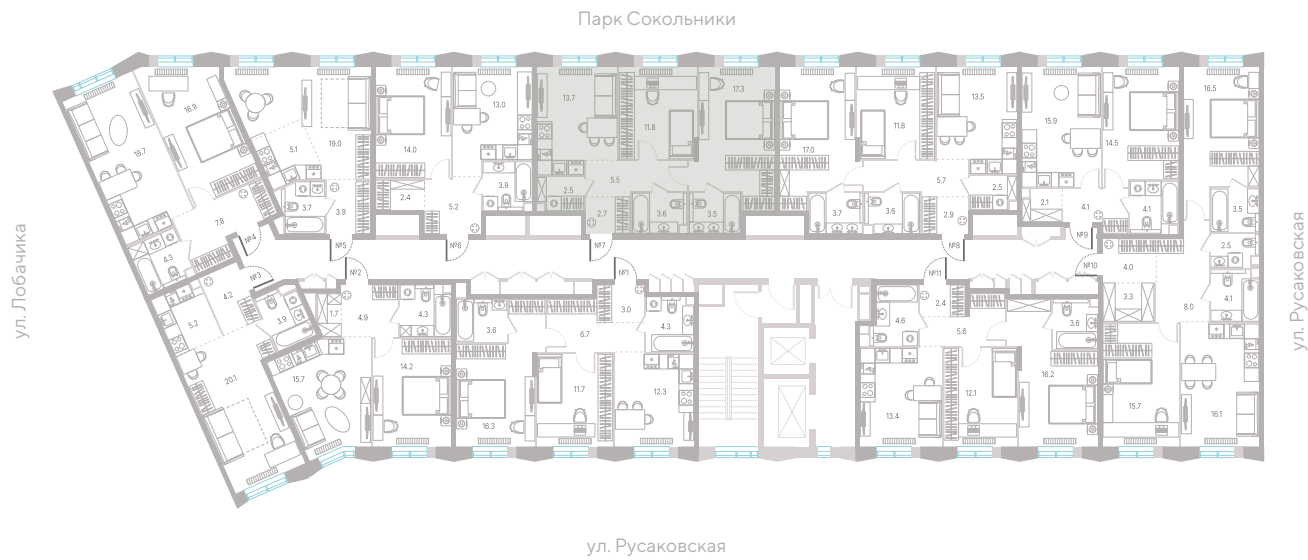

№ 328 • Корпус 2.1 • Секция 4 • Этаж 2/39

2 спальни – 60.6 м²

МАСТЕР-СПАЛЬНЯ / НЕСКОЛЬКО САМУЗЛОВ / ПОСТИРОЧНАЯ / КУХНЯ-ГОСТИНАЯ / ВИД НА ГОРОД

33 433 020 ₽

[Смотреть на сайте](#)

Смотрите и бронируйте эту квартиру
на kod-sokolniki.ru

№ 328 • Корпус 2.1 • Секция 4 • Этаж 2/39

2 спальни - 60.6 м²

МАСТЕР-СПАЛЬНЯ / НЕСКОЛЬКО САМУЗЛОВ / ПОСТИРОЧНАЯ / КУХНЯ-ГОСТИНАЯ /
ВИД НА ГОРОД

33 433 020 ₽

[Смотреть на сайте](#)

Смотрите и бронируйте эту квартиру
на kod-sokolniki.ru