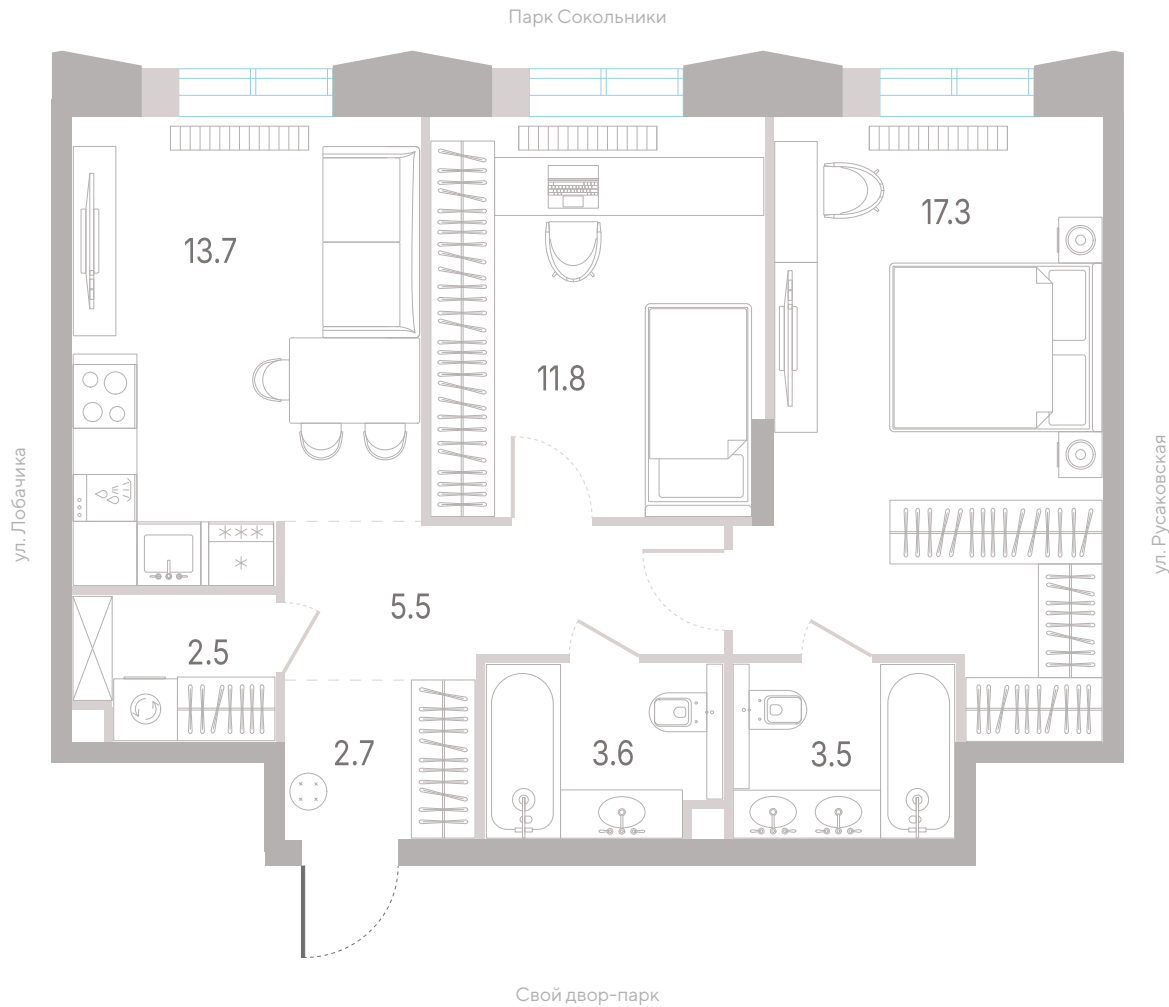

№ 328 • Корпус 2.1 • Секция 4 • Этаж 2/39

2 спальни – 60.6 м²

МАСТЕР-СПАЛЬНЯ / НЕСКОЛЬКО САМУЗЛОВ / ПОСТИРОЧНАЯ / КУХНЯ-ГОСТИНАЯ / ВИД НА ГОРОД

33 433 020 ₽

[Смотреть на сайте](#)

Смотрите и бронируйте эту квартиру
на kod-sokolniki.ru

№ 328 • Корпус 2.1 • Секция 4 • Этаж 2/39

2 спальни - 60.6 м²

МАСТЕР-СПАЛЬНЯ / НЕСКОЛЬКО САМУЗЛОВ / ПОСТИРОЧНАЯ / КУХНЯ-ГОСТИНАЯ /
ВИД НА ГОРОД

33 433 020 ₽

[Смотреть на сайте](#)

Смотрите и бронируйте эту квартиру
на kod-sokolniki.ru