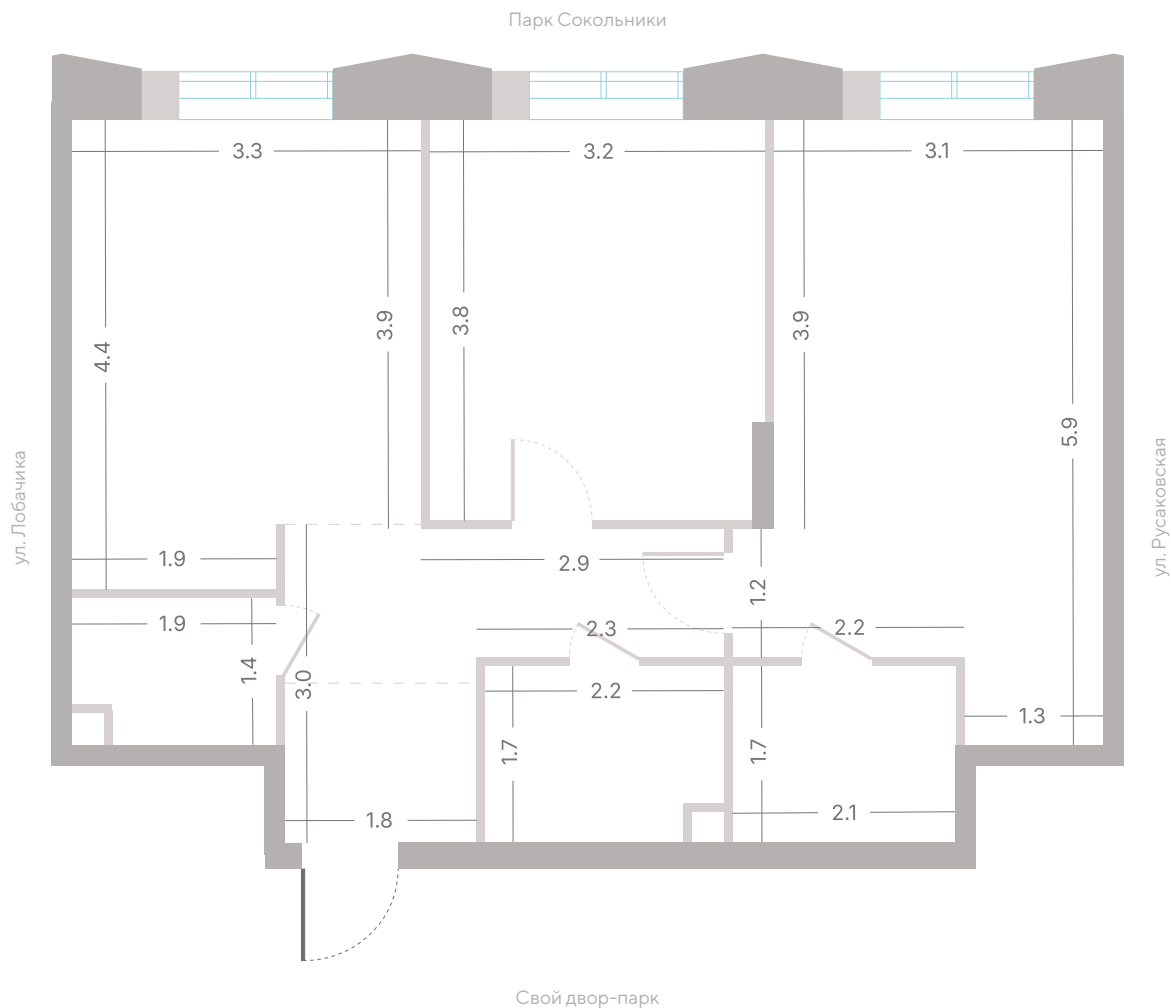

№ 328 • Корпус 2.1 • Секция 4 • Этаж 2/39

2 спальни – 60.6 м²

МАСТЕР-СПАЛЬНЯ / НЕСКОЛЬКО САМУЗЛОВ / ПОСТИРОЧНАЯ / КУХНЯ-ГОСТИНАЯ / ВИД НА ГОРОД

33 433 020 ₽

[Смотреть на сайте](#)

Смотрите и бронируйте эту квартиру
на kod-sokolniki.ru

№ 328 • Корпус 2.1 • Секция 4 • Этаж 2/39

2 спальни - 60.6 м²

МАСТЕР-СПАЛЬНЯ / НЕСКОЛЬКО САМУЗЛОВ / ПОСТИРОЧНАЯ / КУХНЯ-ГОСТИНАЯ /
ВИД НА ГОРОД

33 433 020 ₽

[Смотреть на сайте](#)

Смотрите и бронируйте эту квартиру
на kod-sokolniki.ru