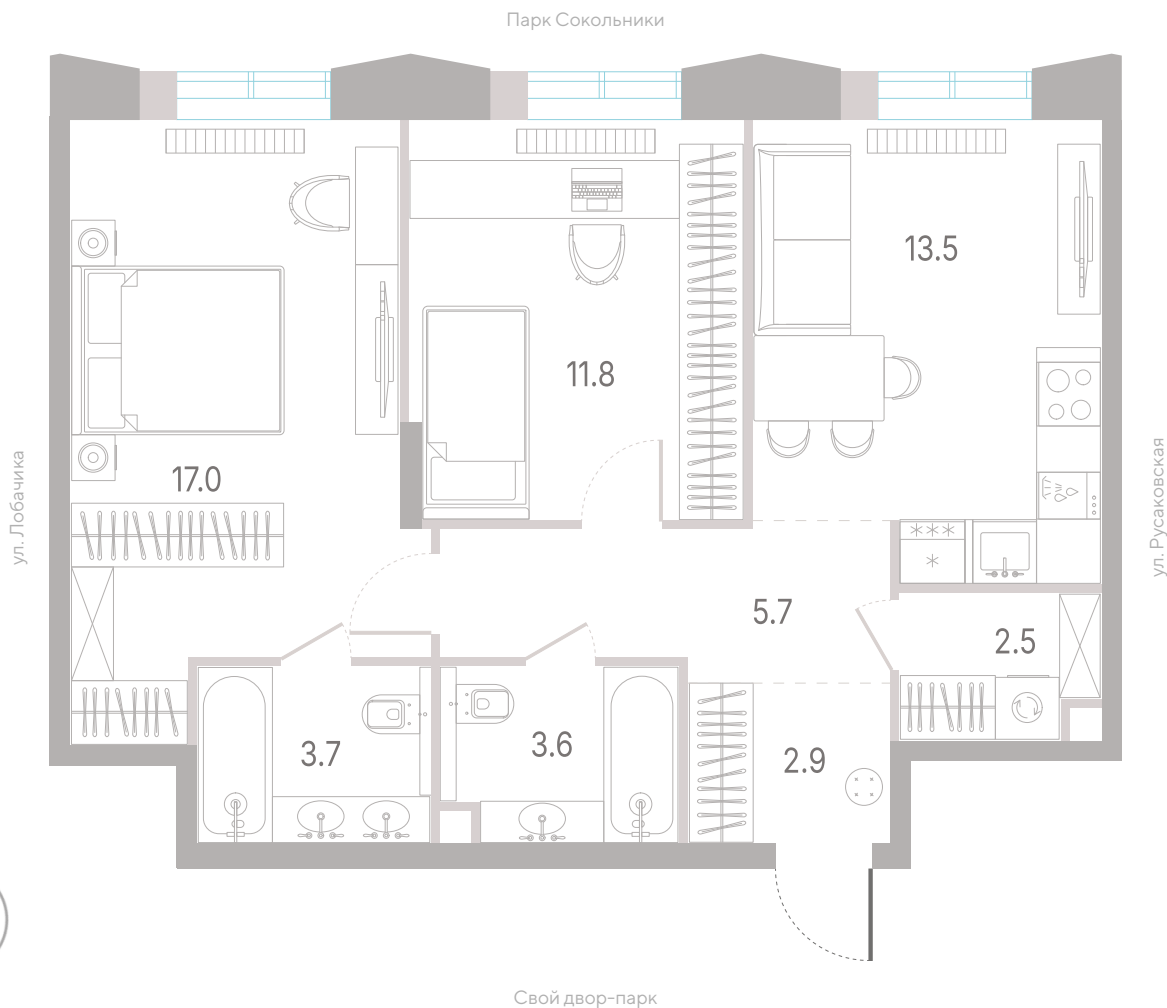

Квартира № 329

2.1

корпус

4

секция

2/7

этаж

60,7 м²

площадь

2

спальни

3,0 м

высота потолка

33 992 000 ₽

стоимость

Мастер-спальня

Несколько санузлов

Постирочная

Кухня-гостиная

Вид на город

Офис продаж

Москва, ул. Шумкина, 18

Телефон

+7 (495) 085-69-94

[Смотреть на сайте](#)