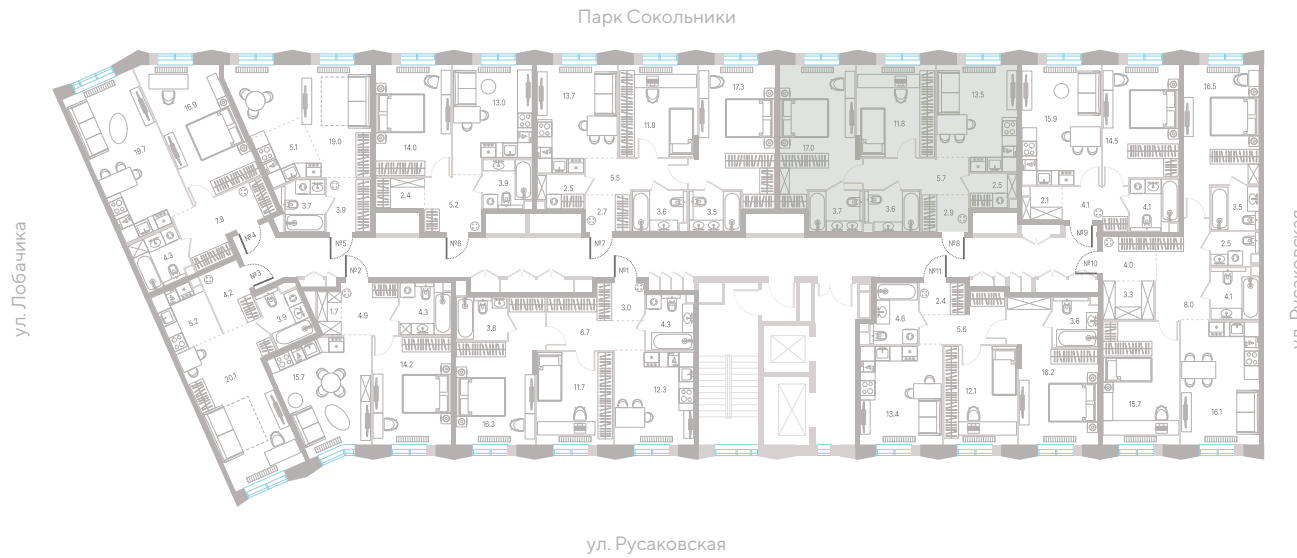

## 2 спальни - 60.7 м<sup>2</sup>

МАСТЕР-СПАЛЬНЯ / НЕСКОЛЬКО САМУЗЛОВ / ПОСТИРОЧНАЯ / КУХНЯ-ГОСТИНАЯ / ВИД НА ГОРОД

**33 488 190 Р**

[Смотреть на сайте](#)

Смотрите и бронируйте эту квартиру  
на [kod-sokolniki.ru](http://kod-sokolniki.ru)

№ 329 • Корпус 2.1 • Секция 4 • Этаж 2/39

**2 спальни - 60.7 м<sup>2</sup>**

МАСТЕР-СПАЛЬНЯ / НЕСКОЛЬКО САМУЗЛОВ / ПОСТИРОЧНАЯ / КУХНЯ-ГОСТИНАЯ / ВИД НА ГОРОД

**33 488 190 Р**

[Смотреть на сайте](#)

Смотрите и бронируйте эту квартиру  
на [kod-sokolniki.ru](http://kod-sokolniki.ru)