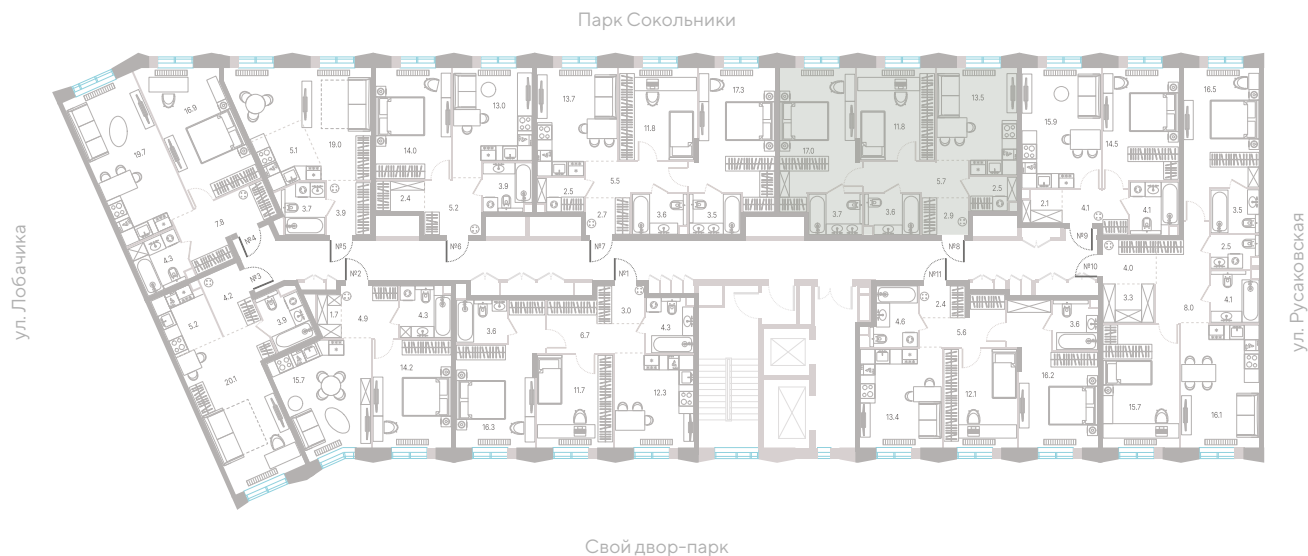

Квартира № 329

2.1

корпус

4

секция

2/7

этаж

60,7 м²

площадь

2

спальни

3,0 м

высота потолка

33 992 000 ₽

СТОИМОСТЬ

Мастер-спальня

Несколько санузлов

Постирочная

Кухня-гостиная

Вид на город