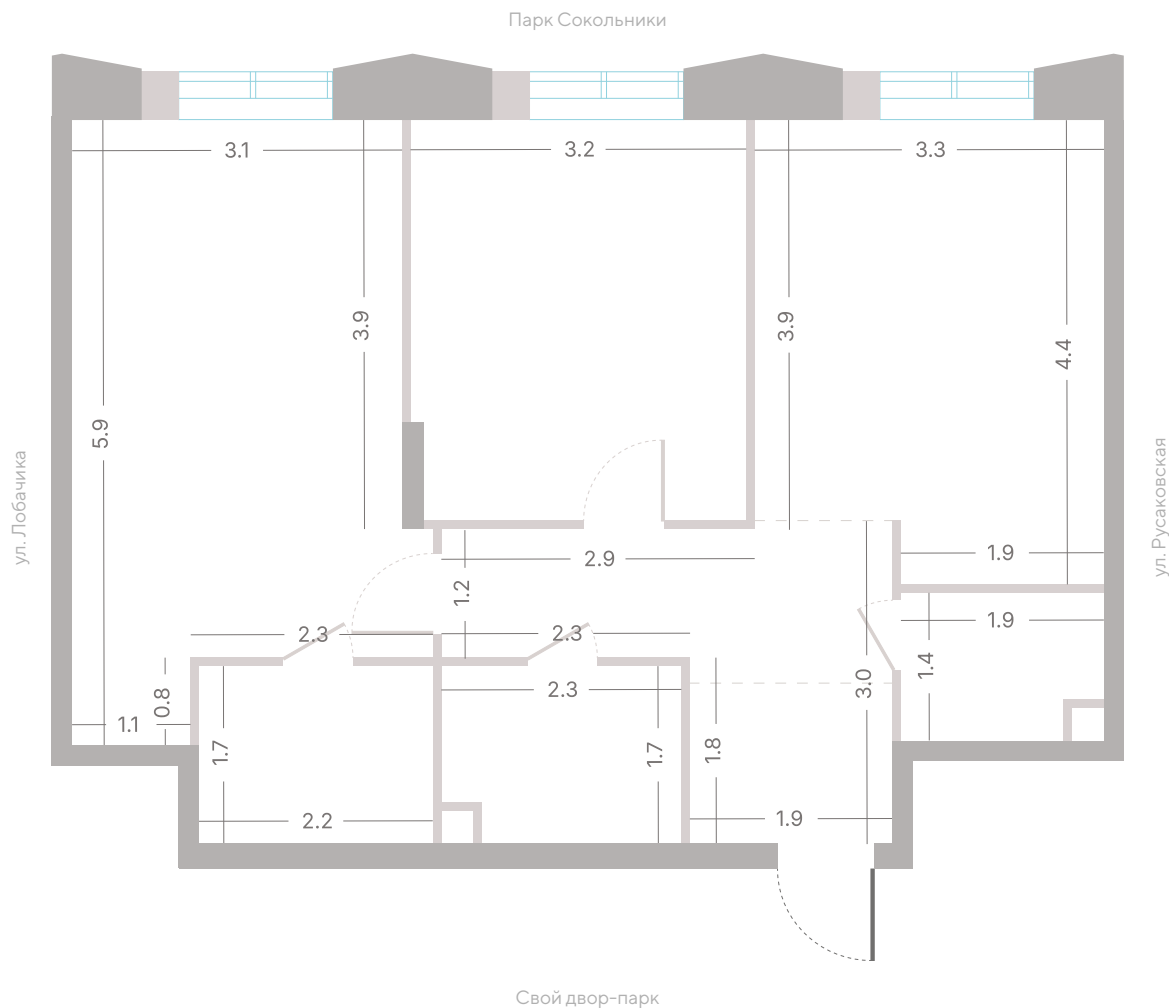

№ 329 • Корпус 2.1 • Секция 4 • Этаж 2/39

2 спальни - 60.7 м²

МАСТЕР-СПАЛЬНЯ / НЕСКОЛЬКО САМУЗЛОВ / ПОСТИРОЧНАЯ / КУХНЯ-ГОСТИНАЯ / ВИД НА ГОРОД

33 488 190 Р

[Смотреть на сайте](#)

Смотрите и бронируйте эту квартиру
на kod-sokolniki.ru