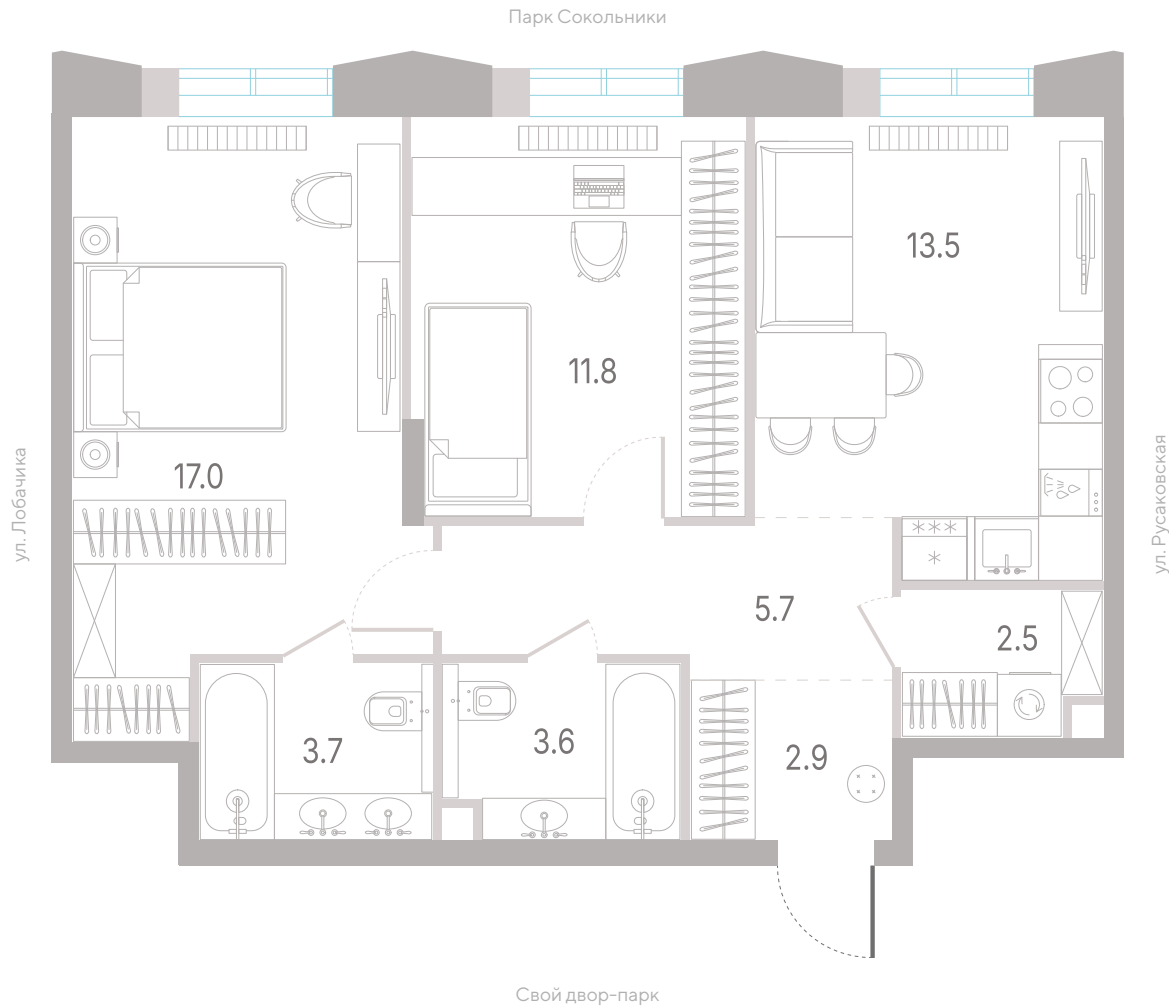

№ 329 • Корпус 2.1 • Секция 4 • Этаж 2/39

## 2 спальни - 60.7 м<sup>2</sup>

МАСТЕР-СПАЛЬНЯ / НЕСКОЛЬКО САМУЗЛОВ / ПОСТИРОЧНАЯ / КУХНЯ-ГОСТИНАЯ / ВИД НА ГОРОД

**33 488 190 Р**

[Смотреть на сайте](#)

Смотрите и бронируйте эту квартиру  
на [kod-sokolniki.ru](http://kod-sokolniki.ru)

№ 329 • Корпус 2.1 • Секция 4 • Этаж 2/39

**2 спальни - 60.7 м<sup>2</sup>**

МАСТЕР-СПАЛЬНЯ / НЕСКОЛЬКО САМУЗЛОВ / ПОСТИРОЧНАЯ / КУХНЯ-ГОСТИНАЯ / ВИД НА ГОРОД

**33 488 190 Р**

[Смотреть на сайте](#)

Смотрите и бронируйте эту квартиру  
на [kod-sokolniki.ru](http://kod-sokolniki.ru)