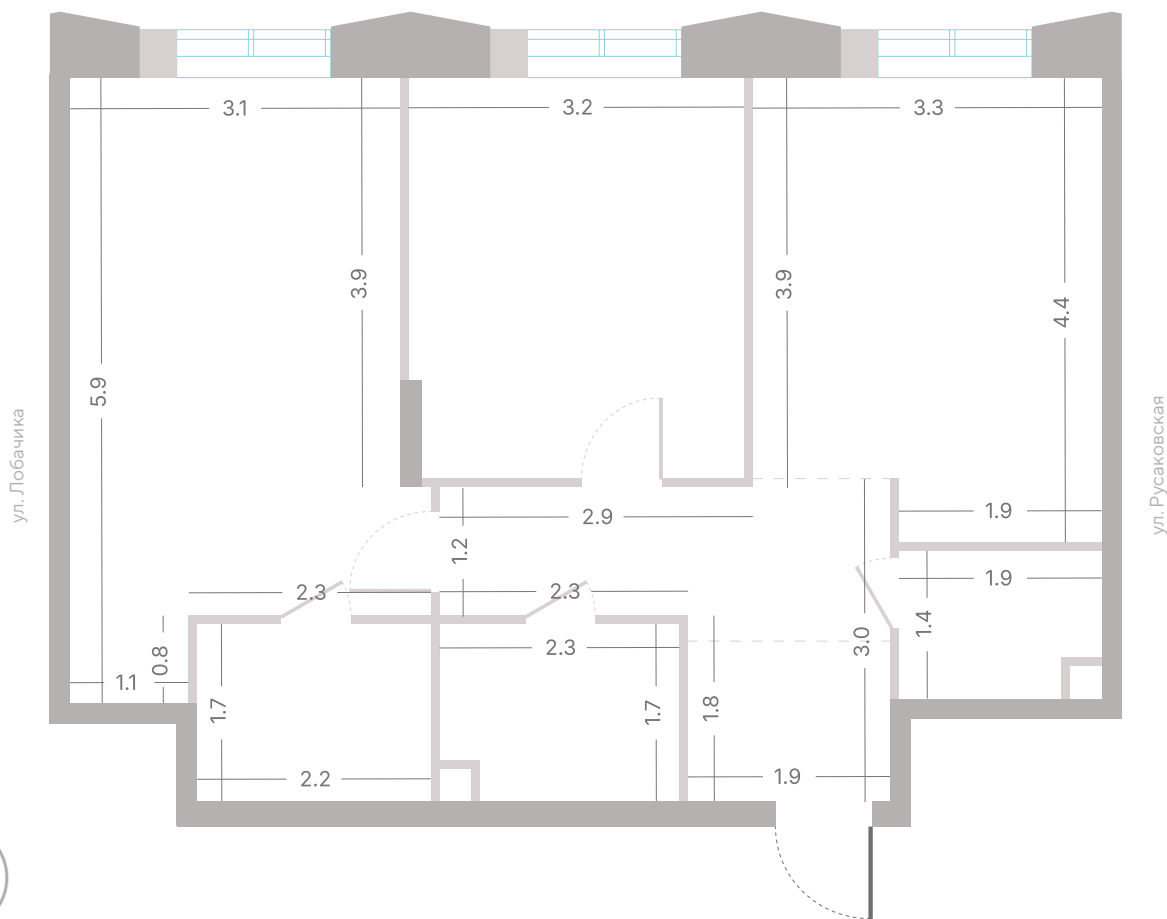

Парк Сокольники

ул. Лобачика

ул. Русаковская

Свой двор-парк