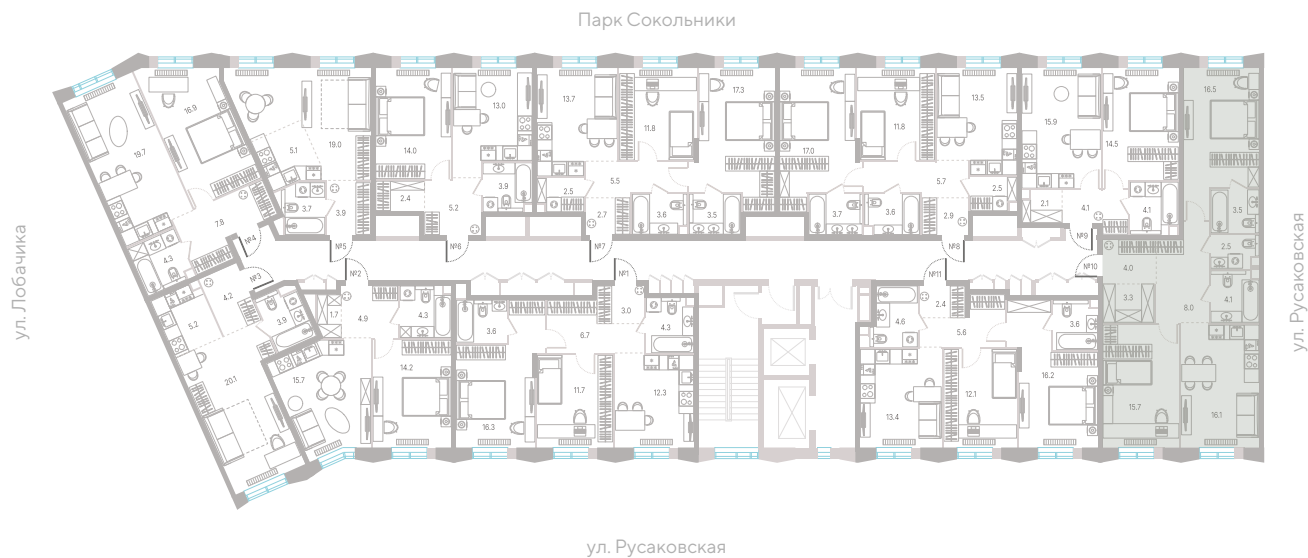

№ 331 • Корпус 2.1 • Секция 4 • Этаж 2/39

2 спальни - 73.7 м²

ГАРДЕРОБНАЯ / МАСТЕР-СПАЛЬНЯ / НЕСКОЛЬКО САМУЗЛОВ / КУХНЯ-ГОСТИНАЯ /
ВИД НА ГОРОД / ОКНА НА 2 СТОРОНЫ СВЕТА / ВИД НА ПРУД

40 623 440 Р

[Смотреть на сайте](#)

Смотрите и бронируйте эту квартиру
на kod-sokolniki.ru

№ 331 • Корпус 2.1 • Секция 4 • Этаж 2/39

2 спальни - 73.7 м²

ГАРДЕРОБНАЯ / МАСТЕР-СПАЛЬНЯ / НЕСКОЛЬКО САМУЗЛОВ / КУХНЯ-ГОСТИНАЯ /
ВИД НА ГОРОД / ОКНА НА 2 СТОРОНЫ СВЕТА / ВИД НА ПРУД

40 623 440 Р

[Смотреть на сайте](#)

Смотрите и бронируйте эту квартиру
на kod-sokolniki.ru

№ 331 • Корпус 2.1 • Секция 4 • Этаж 2/39

2 спальни - 73.7 м²

ГАРДЕРОБНАЯ / МАСТЕР-СПАЛЬНЯ / НЕСКОЛЬКО САМУЗЛОВ / КУХНЯ-ГОСТИНАЯ /
ВИД НА ГОРОД / ОКНА НА 2 СТОРОНЫ СВЕТА / ВИД НА ПРУД