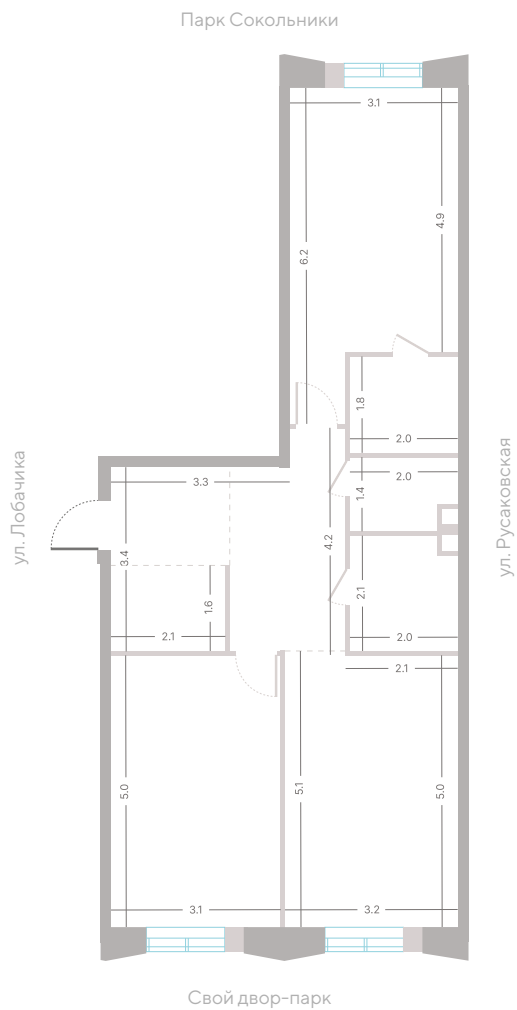

№ 331 • Корпус 2.1 • Секция 4 • Этаж 2/39

2 спальни - 73.7 м²

ГАРДЕРОБНАЯ / МАСТЕР-СПАЛЬНЯ / НЕСКОЛЬКО САМУЗЛОВ / КУХНЯ-ГОСТИНАЯ /
ВИД НА ГОРОД / ОКНА НА 2 СТОРОНЫ СВЕТА / ВИД НА ПРУД

40 623 440 Р

[Смотреть на сайте](#)

Смотрите и бронируйте эту квартиру
на kod-sokolniki.ru

№ 331 • Корпус 2.1 • Секция 4 • Этаж 2/39

2 спальни - 73.7 м²

ГАРДЕРОБНАЯ / МАСТЕР-СПАЛЬНЯ / НЕСКОЛЬКО САМУЗЛОВ / КУХНЯ-ГОСТИНАЯ /
ВИД НА ГОРОД / ОКНА НА 2 СТОРОНЫ СВЕТА / ВИД НА ПРУД

40 623 440 Р

[Смотреть на сайте](#)

Смотрите и бронируйте эту квартиру
на kod-sokolniki.ru

№ 331 • Корпус 2.1 • Секция 4 • Этаж 2/39

2 спальни - 73.7 м²

ГАРДЕРОБНАЯ / МАСТЕР-СПАЛЬНЯ / НЕСКОЛЬКО САМУЗЛОВ / КУХНЯ-ГОСТИНАЯ /
ВИД НА ГОРОД / ОКНА НА 2 СТОРОНЫ СВЕТА / ВИД НА ПРУД