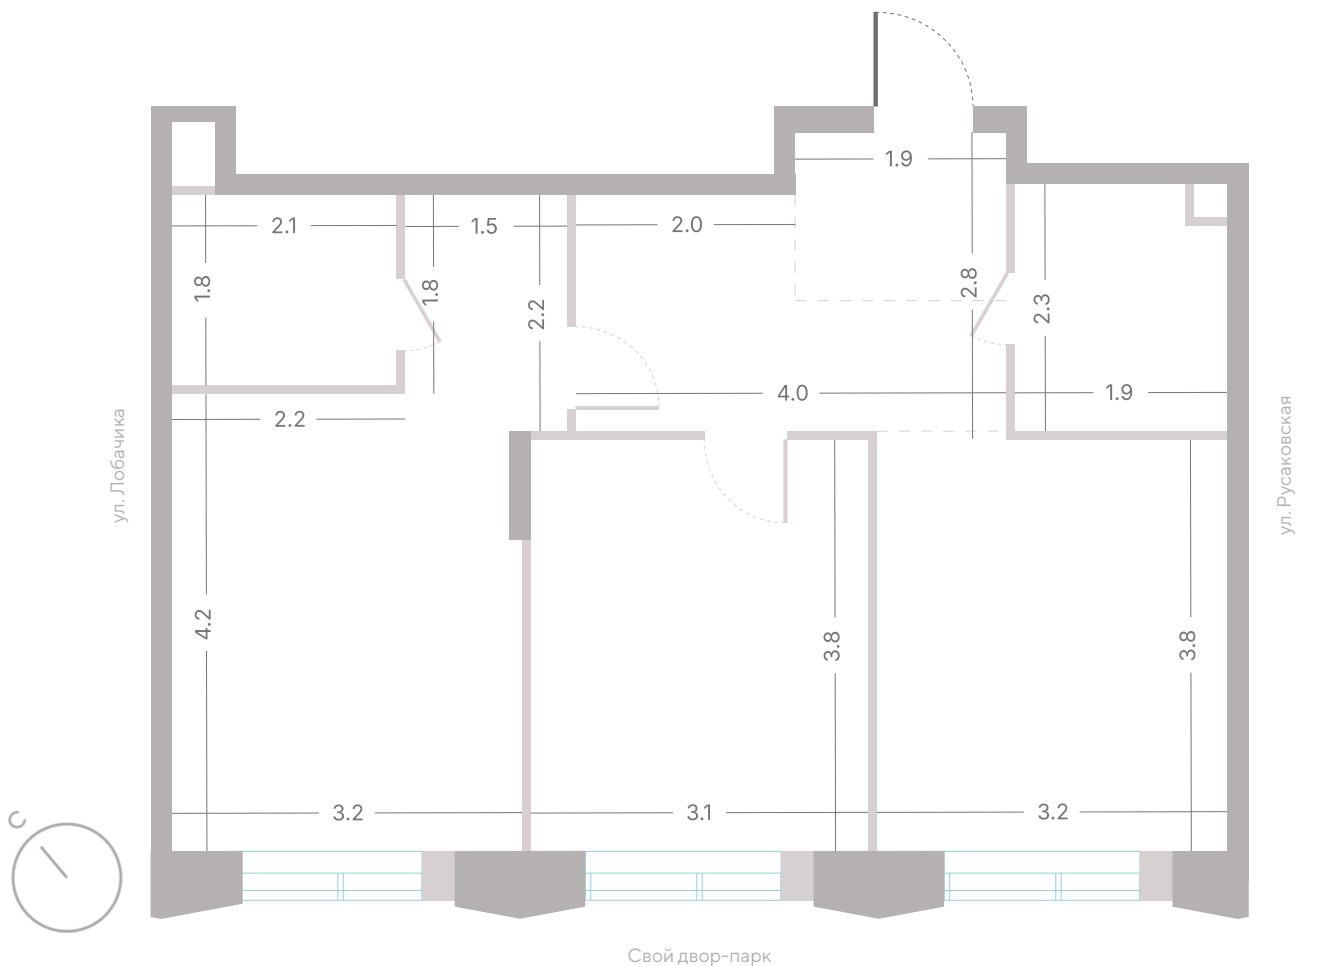

Квартира № 344

2.1
корпус

4
секция

4/7
этаж

57,9 м²
площадь

2
спальни

3,0 м
высота потолка

35 145 300 Р

Свой двор-парк

Квартира № 344

2.1
корпус

4
секция

4/7
этаж

57,9 м²
площадь

2
спальни

3,0 м
высота потолка

площадь

2

спальни

3,0 м

высота потолка

35 145 300 ₽

СТОИМОСТЬ

Мастер-спальня

2.1
корпус

4
секция

4/7
этаж

57,9 м²
площадь

2
спальни

3,0 м
высота потолка

35 145 300 ₽

СТОИМОСТЬ