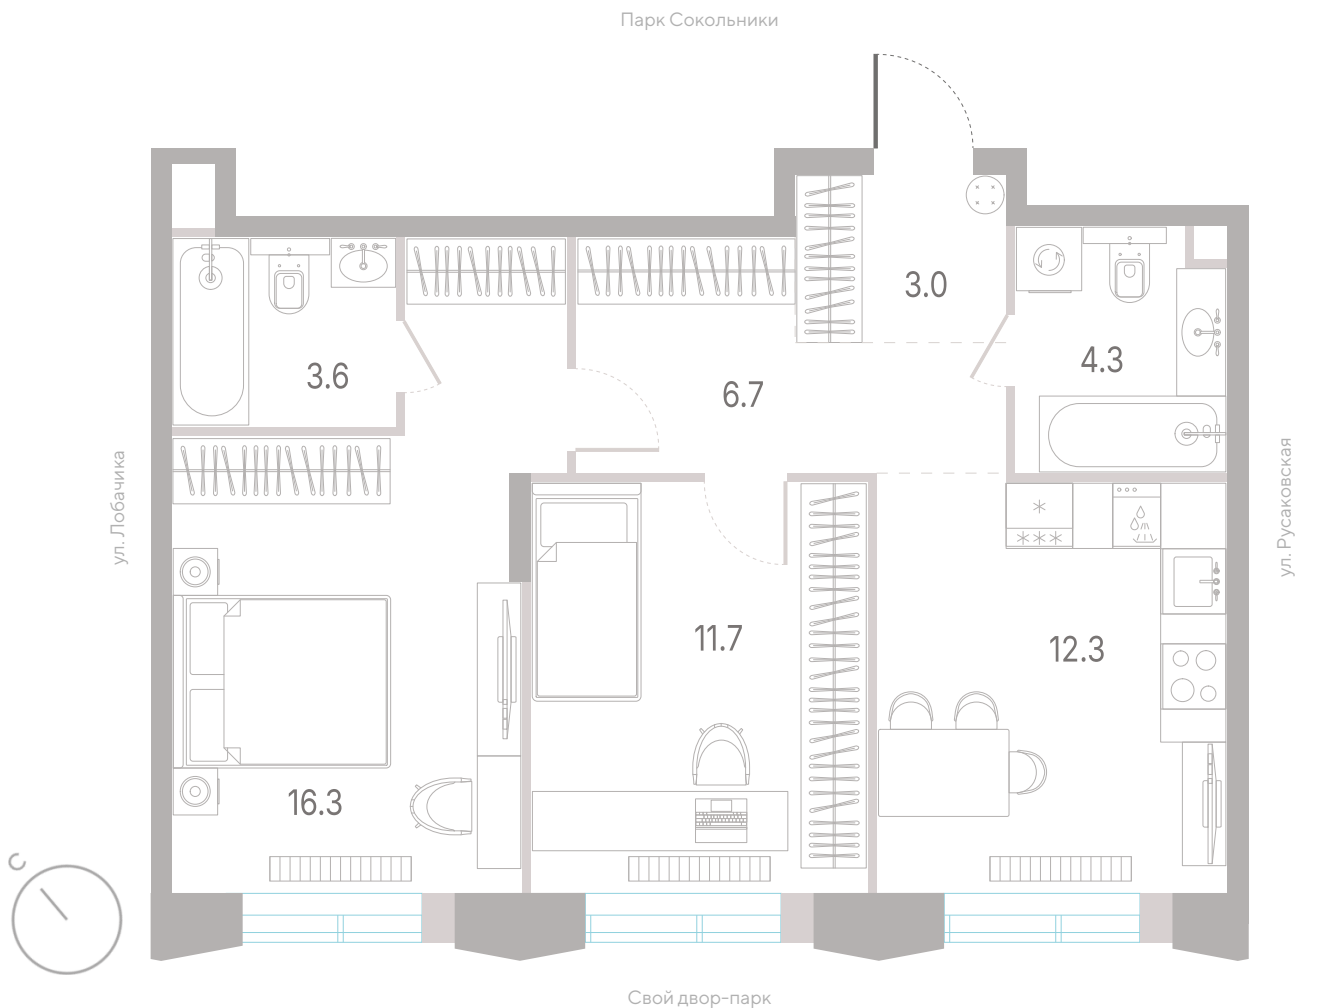

Квартира № 344

2.1
корпус

4
секция

4/7
этаж

57,9 м²
площадь

2
спальни

3,0 м
высота потолка

35 145 300 Р

СТОИМОСТЬ

Мастер-спальня

Несколько санузлов

Вид на пруд

Офис продаж
Москва, ул. Шумкина, 18

Телефон
+7 (495) 085-69-94

[Смотреть на сайте](#)