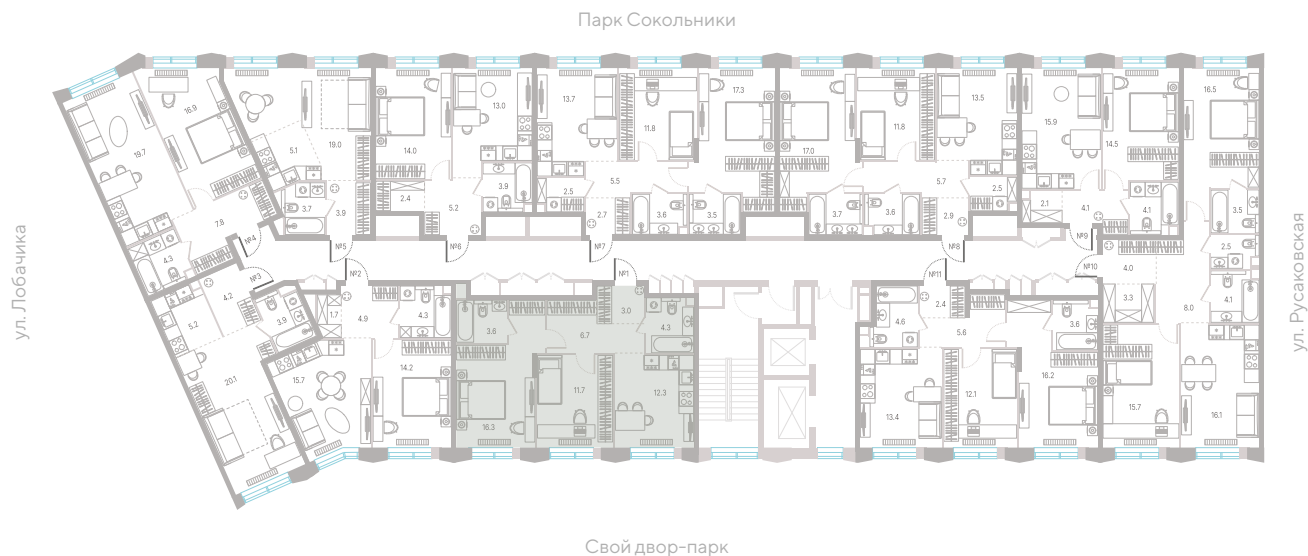

Квартира № 344

2.1

корпус

4

секция

4/7

этаж

57,9 м²

площадь

2

спальни

3,0 м

высота потолка

35 145 300 ₽

СТОИМОСТЬ

Мастер-спальня

Несколько санузлов

Вид на пруд

Офис продаж

Москва, ул. Шумкина, 18

Телефон

+7 (495) 085-69-94