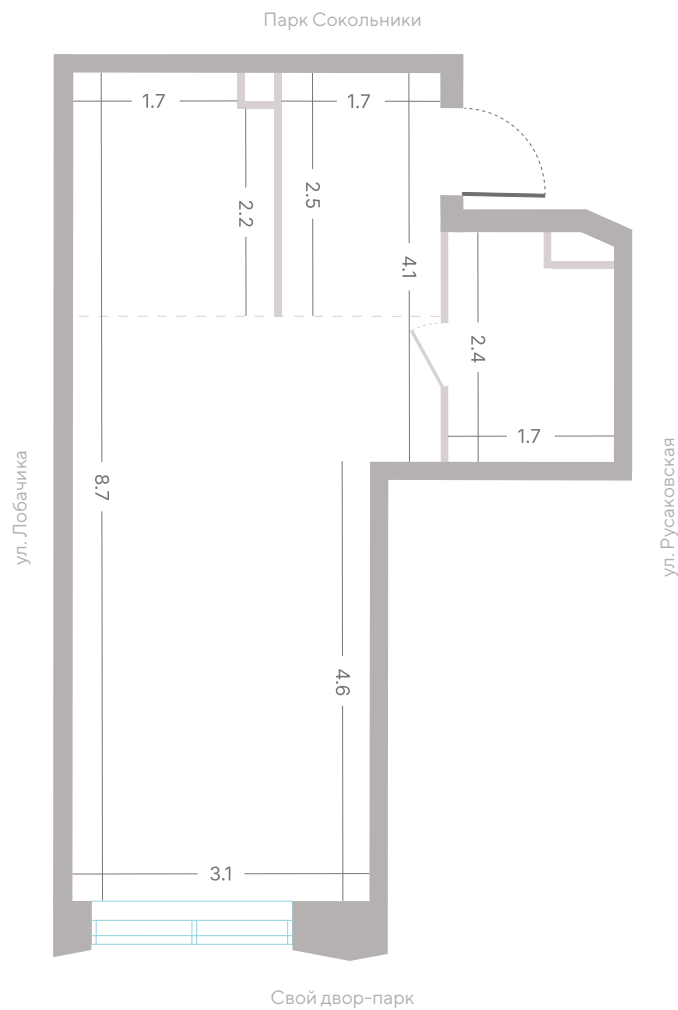

№ 346 · Корпус 2.1 · Секция 4 · Этаж 4/39

Студия - 33.4 м²

21 599 780 ₽

[Смотреть на сайте](#)

Смотрите и бронируйте эту квартиру
на kod-sokolniki.ru

№ 346 • Корпус 2.1 • Секция 4 • Этаж 4/39

Студия - 33.4 м²

21 599 780 ₽

[Смотреть на сайте](#)

Смотрите и бронируйте эту квартиру
на kod-sokolniki.ru

№ 346 • Корпус 2.1 • Секция 4 • Этаж 4/39

Студия - 33.4 м²

21 599 780 Р

[Смотреть на сайте](#)

Смотрите и бронируйте эту квартиру
на kod-sokolniki.ru

№ 346 • Корпус 2.1 • Секция 4 • Этаж 4/39

Студия - 33.4 м²

21 599 780 ₽

[Смотреть на сайте](#)

Смотрите и бронируйте эту квартиру
на kod-sokolniki.ru