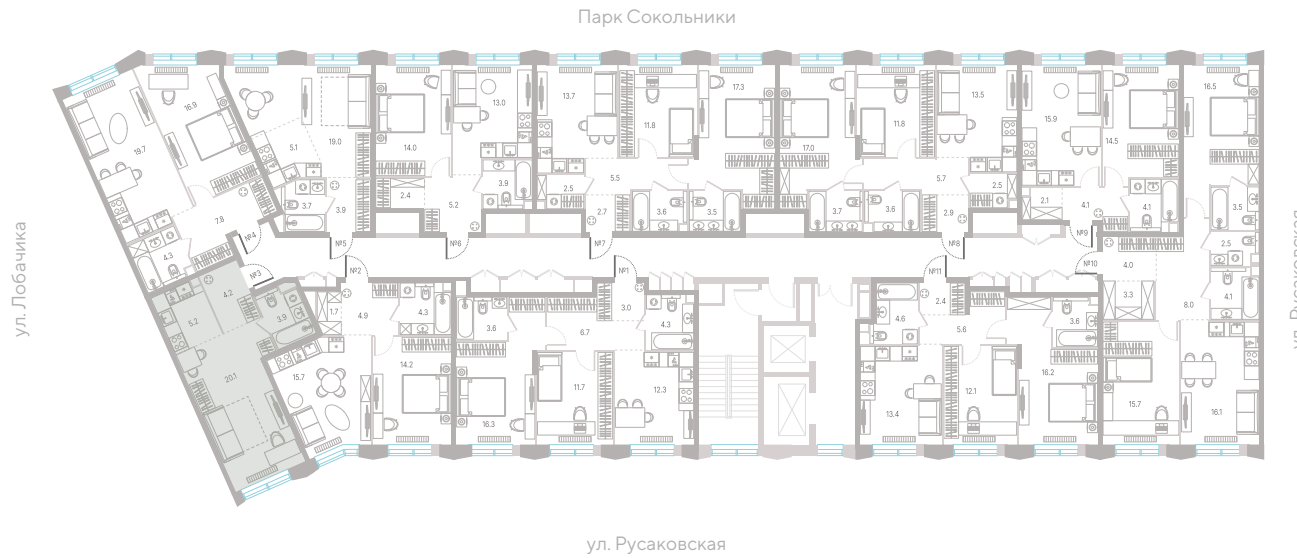

№ 346 · Корпус 2.1 · Секция 4 · Этаж 4/39

Студия - 33.4 м²

21 599 780 ₽

[Смотреть на сайте](#)

Смотрите и бронируйте эту квартиру
на kod-sokolniki.ru

№ 346 • Корпус 2.1 • Секция 4 • Этаж 4/39

Студия - 33.4 м²

21 599 780 ₽

[Смотреть на сайте](#)

Смотрите и бронируйте эту квартиру
на kod-sokolniki.ru

№ 346 • Корпус 2.1 • Секция 4 • Этаж 4/39

Студия - 33.4 м²

21 599 780 Р

[Смотреть на сайте](#)

Смотрите и бронируйте эту квартиру
на kod-sokolniki.ru

№ 346 • Корпус 2.1 • Секция 4 • Этаж 4/39

Студия - 33.4 м²

21 599 780 ₽

[Смотреть на сайте](#)

Смотрите и бронируйте эту квартиру
на kod-sokolniki.ru