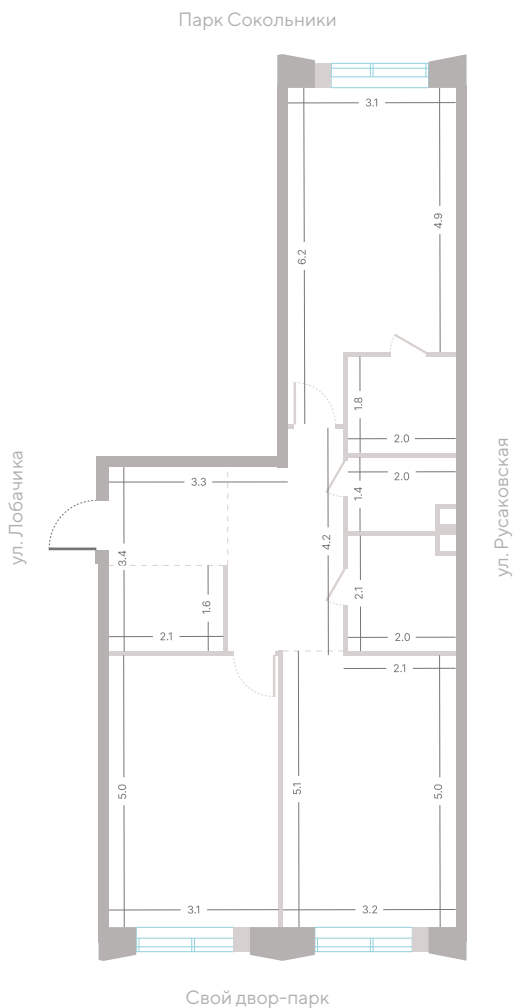

Квартира № 353

2.1

корпус

4

секция

4/7

этаж

73,7 м²

площадь

2

спальни

3,0 м

высота потолка

41 507 840 ₽

СТОИМОСТЬ

Гардеробная

Мастер-спальня

Несколько санузлов

Кухня-гостиная

Вид на город

Окна на 2 стороны света

Вид на пруд

Офис продаж

Москва, ул. Шумкина, 18

Телефон

+7 (495) 085-69-94

[Смотреть на сайте](#)