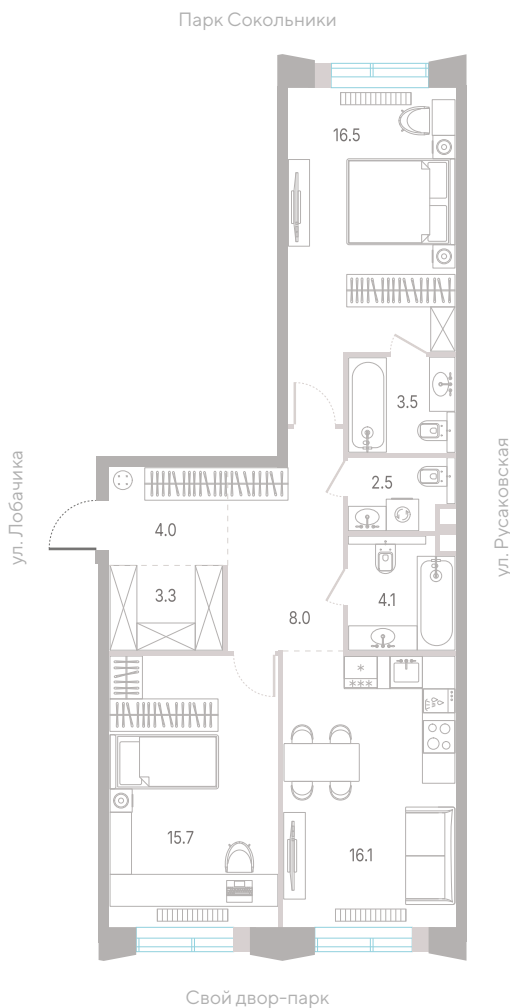

Квартира № 353

2.1

корпус

4

секция

4/7

этаж

73,7 м²

площадь

2

спальни

3,0 м

высота потолка

41 507 840 ₽

СТОИМОСТЬ

Гардеробная

Мастер-спальня

Несколько санузлов

Кухня-гостиная

Вид на город

Окна на 2 стороны света

Вид на пруд

Офис продаж

Москва, ул. Шумкина, 18

4/7

этаж

73,7 м²

площадь

2

спальни

3,0 м

высота потолка