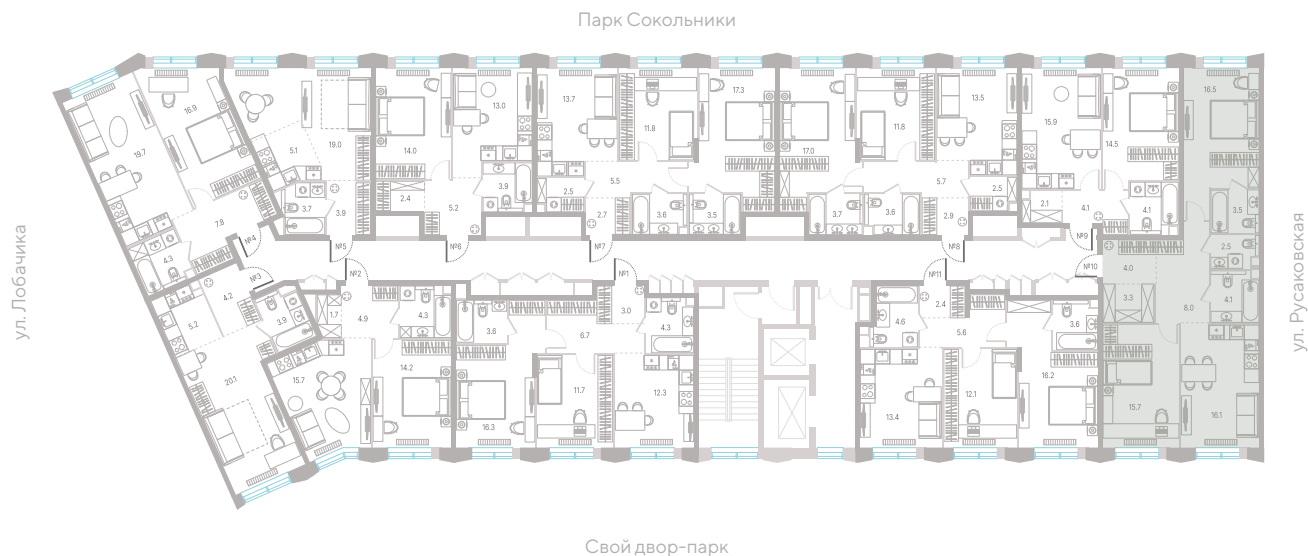

Квартира № 353

2.1 корпус
4 секция
4/7 этаж

73,7 м² площадь
2 спальни
3,0 м высота потолка

41 507 840 Р

СТОИМОСТЬ

Гардеробная

Мастер-спальня

Несколько санузлов

Кухня-гостиная

Вид на город

Окна на 2 стороны света

Вид на пруд

Офис продаж
Москва, ул. Шумкина, 18

Телефон
+7 (495) 085-69-94

[Смотреть на сайте](#)