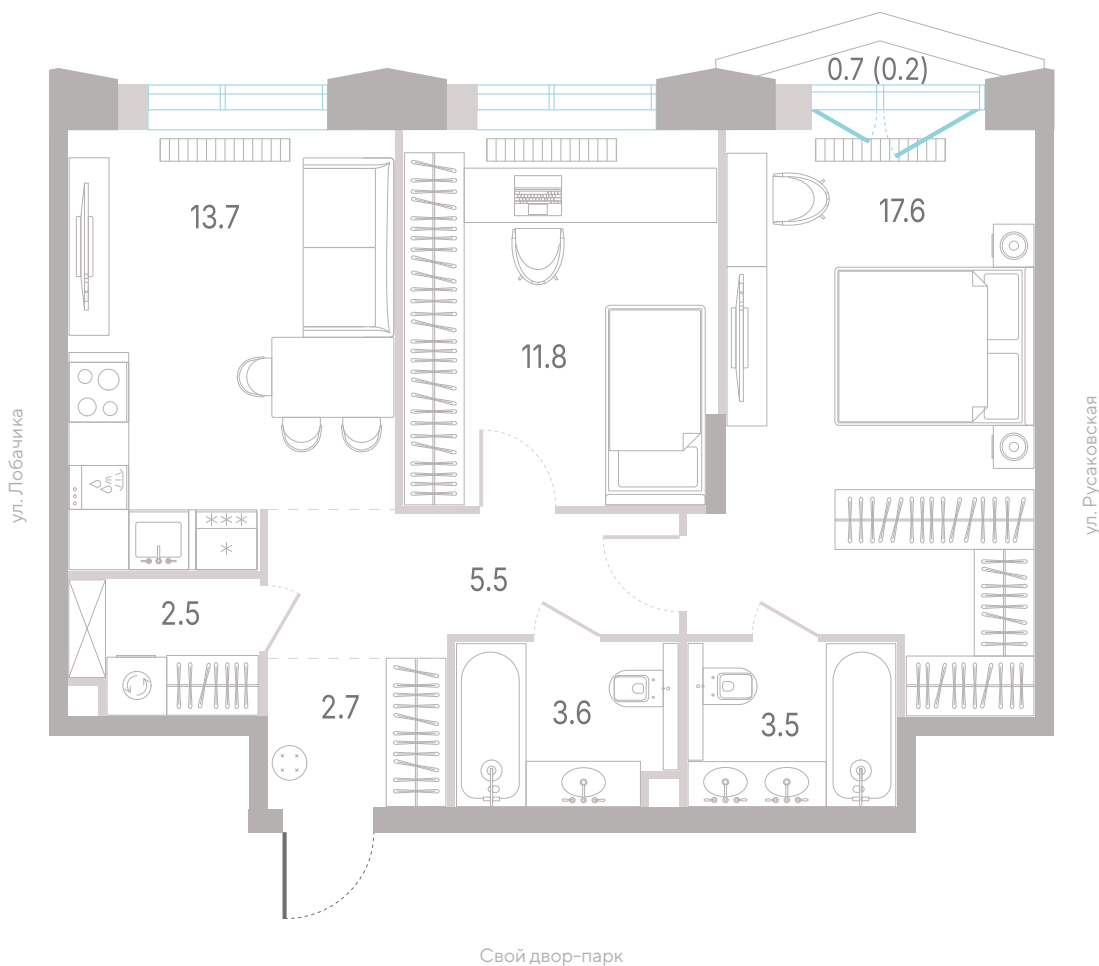

Парк Сокольники

Квартира № 361

2.1

корпус

4

секция

5/7

этаж

61,1 м²

площадь

2

спальни

3,0 м

высота потолка

34 863 660 Р

СТОИМОСТЬ

- Балкон
- Мастер-спальня
- Несколько санузлов
- Постирочная
- Кухня-гостиная
- Вид на город

Офис продаж

Москва, ул. Шумкина, 18

Телефон

+7 (495) 085-69-94

[Смотреть на сайте](#)