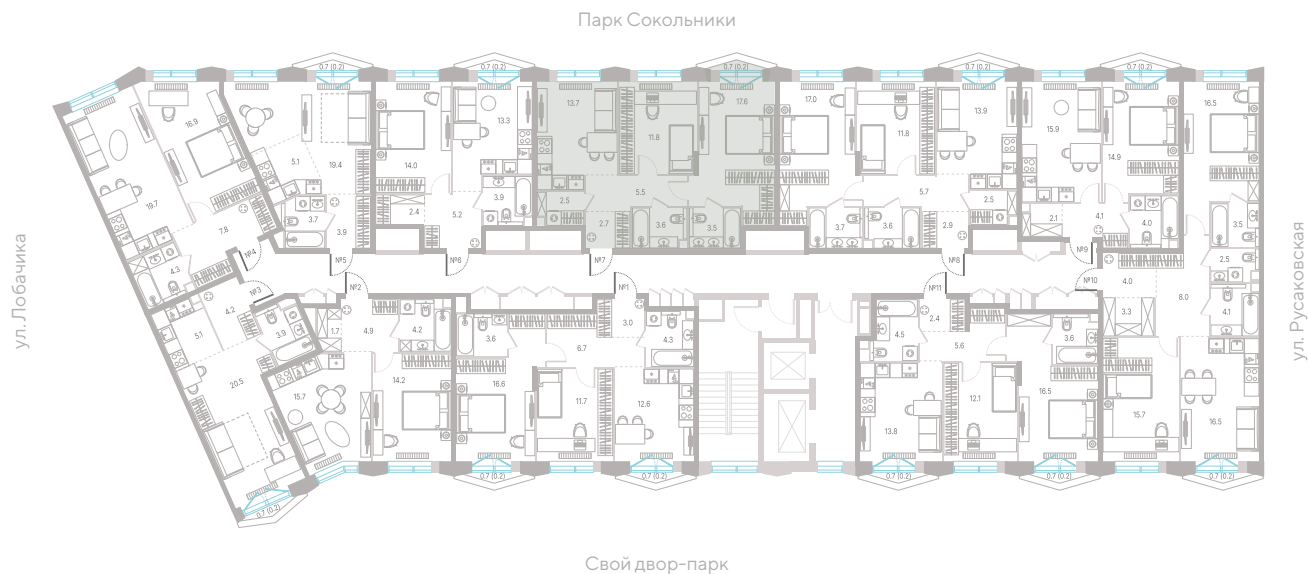

Квартира № 361

2.1

корпус

4

секция

5/7

этаж

61,1 м²

площадь

2

спальни

3,0 м

высота потолка

34 863 660 ₽

СТОИМОСТЬ

Балкон

Мастер-спальня

Несколько санузлов

Постирочная

Кухня-гостиная

Вид на город