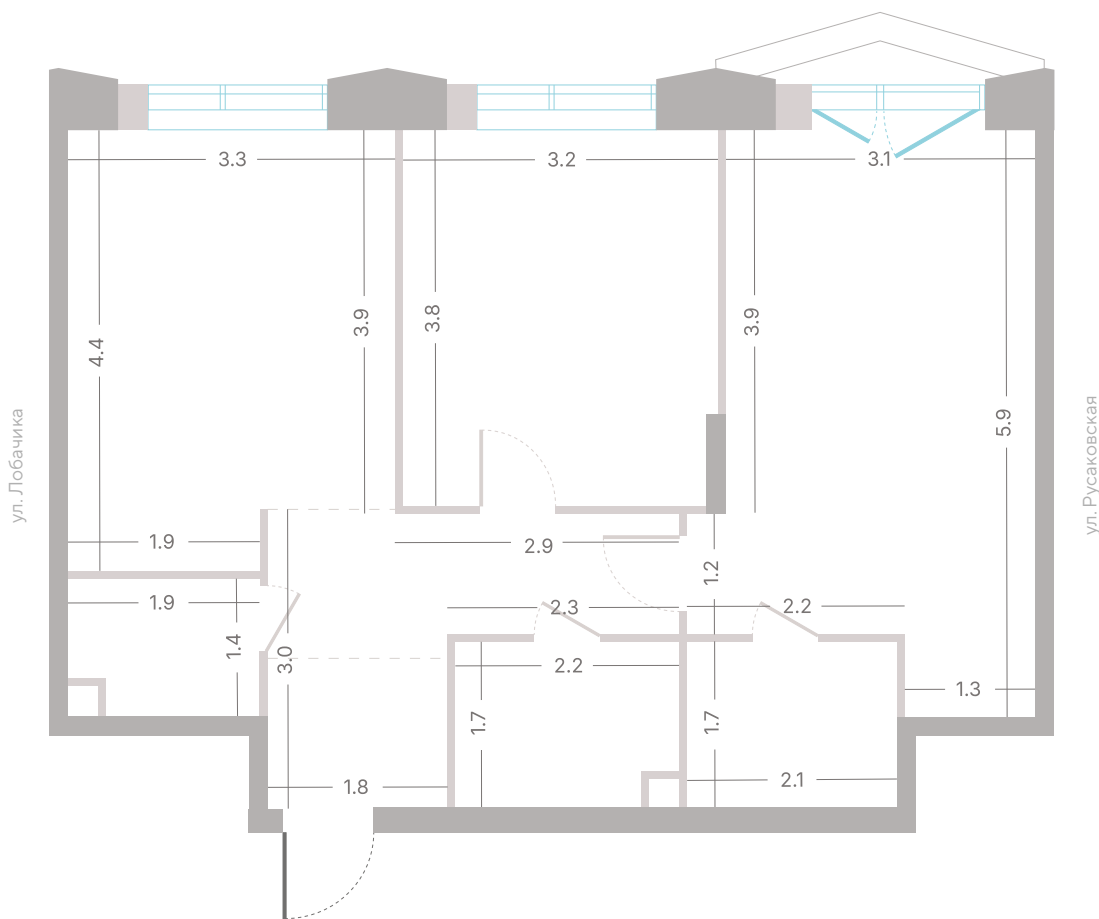

Парк Сокольники

Свой двор-парк