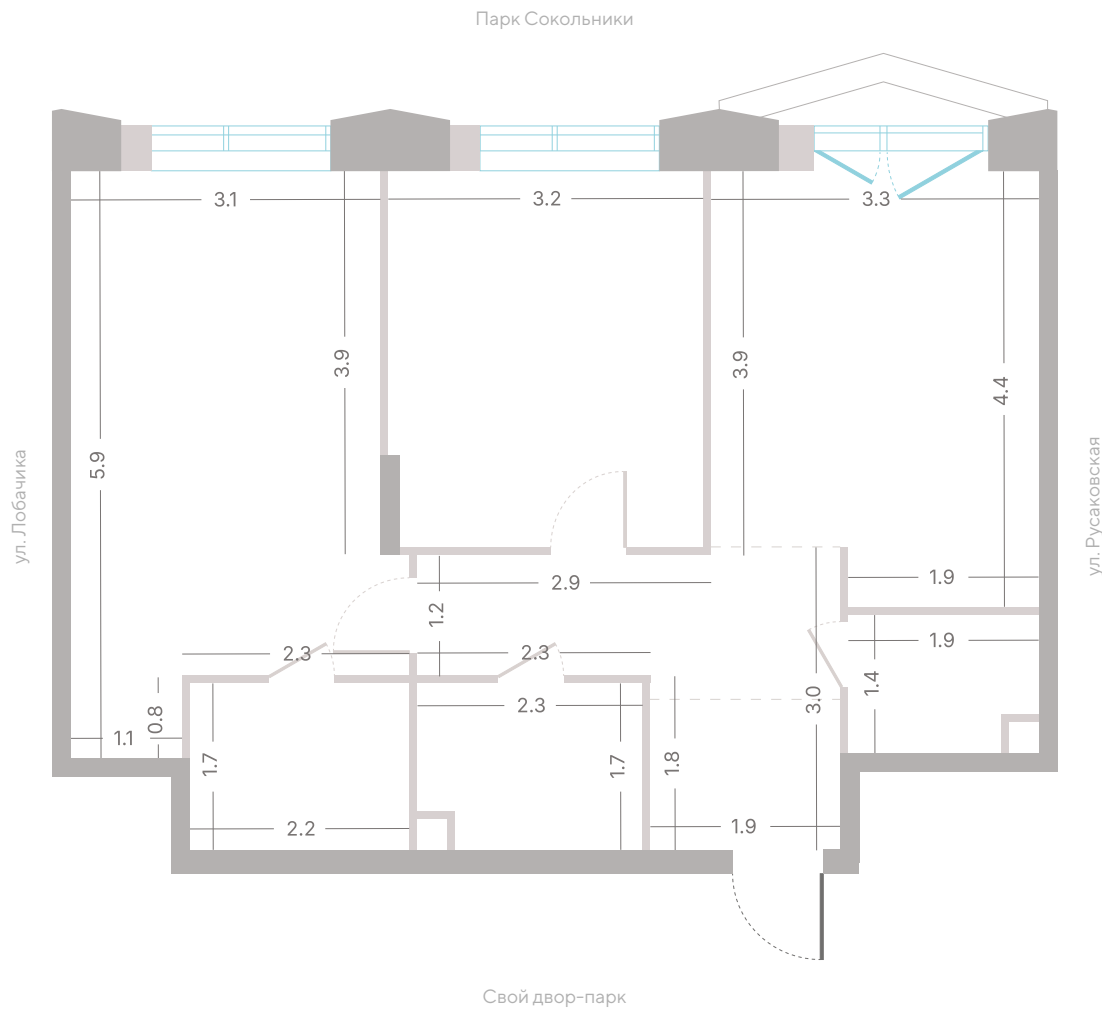

№ 362 • Корпус 2.1 • Секция 4 • Этаж 5/39

2 спальни - 61.3 м²

БАЛКОН / МАСТЕР-СПАЛЬНЯ / НЕСКОЛЬКО САМУЗЛОВ / ПОСТИРОЧНАЯ /
КУХНЯ-ГОСТИНАЯ / ВИД НА ГОРОД

34 456 730 ₽

[Смотреть на сайте](#)

Смотрите и бронируйте эту квартиру
на kod-sokolniki.ru