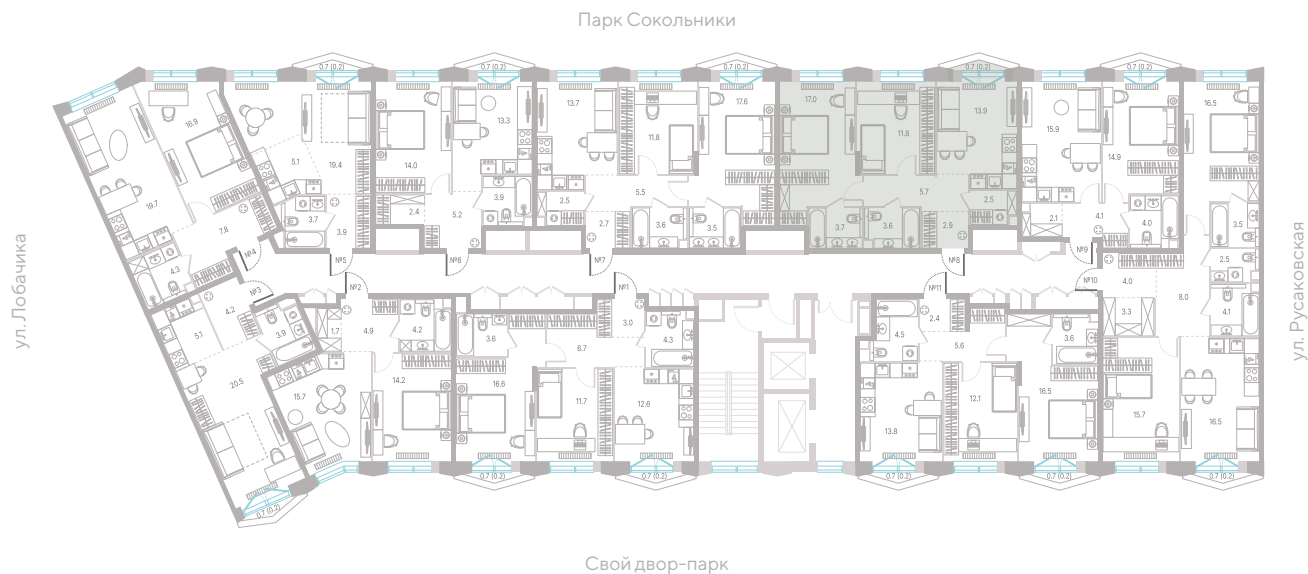

площадь

2

спальни

3,0 м

высота потолка

34 977 780 ₽

СТОИМОСТЬ

Балкон

+7 (495) 085-69-94

[Смотреть на сайте](#)

Квартира № 362

2.1 корпус
4 секция
5/7 этаж

61,3 м² площадь
2 спальни
3,0 м высота потолка

34 977 780 ₽

СТОИМОСТЬ

- Балкон
- Мастер-спальня
- Несколько санузлов
- Постирочная
- Кухня-гостиная
- Вид на город