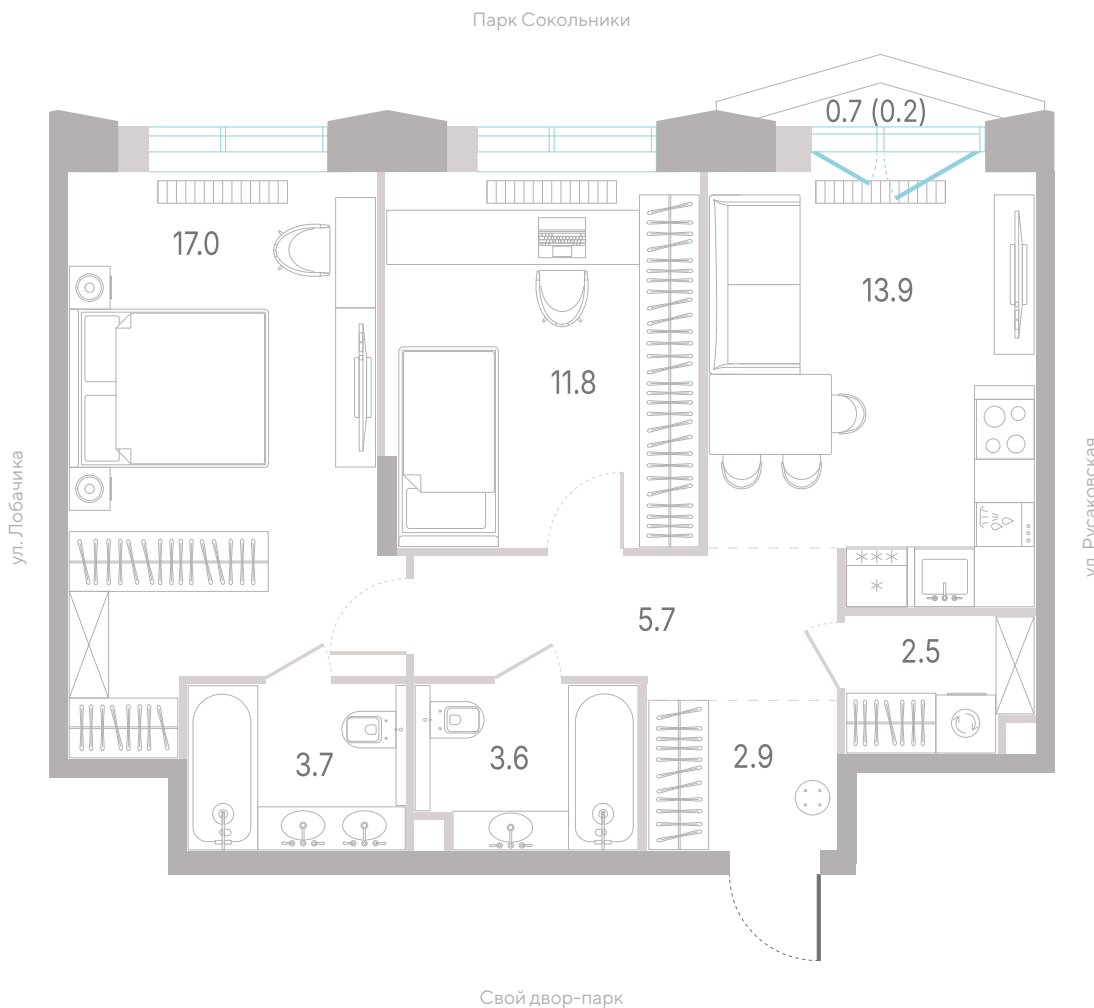

Квартира № 362

2.1

корпус

4

секция

5/7

этаж

61,3 м²

площадь

2

спальни

3,0 м

высота потолка

34 977 780 ₽

СТОИМОСТЬ

Балкон

Мастер-спальня

Несколько санузлов

Постирочная

Кухня-гостиная

Вид на город

Офис продаж

Москва, ул. Шумкина, 18

Телефон

+7 (495) 085-69-94

[Смотреть на сайте](#)