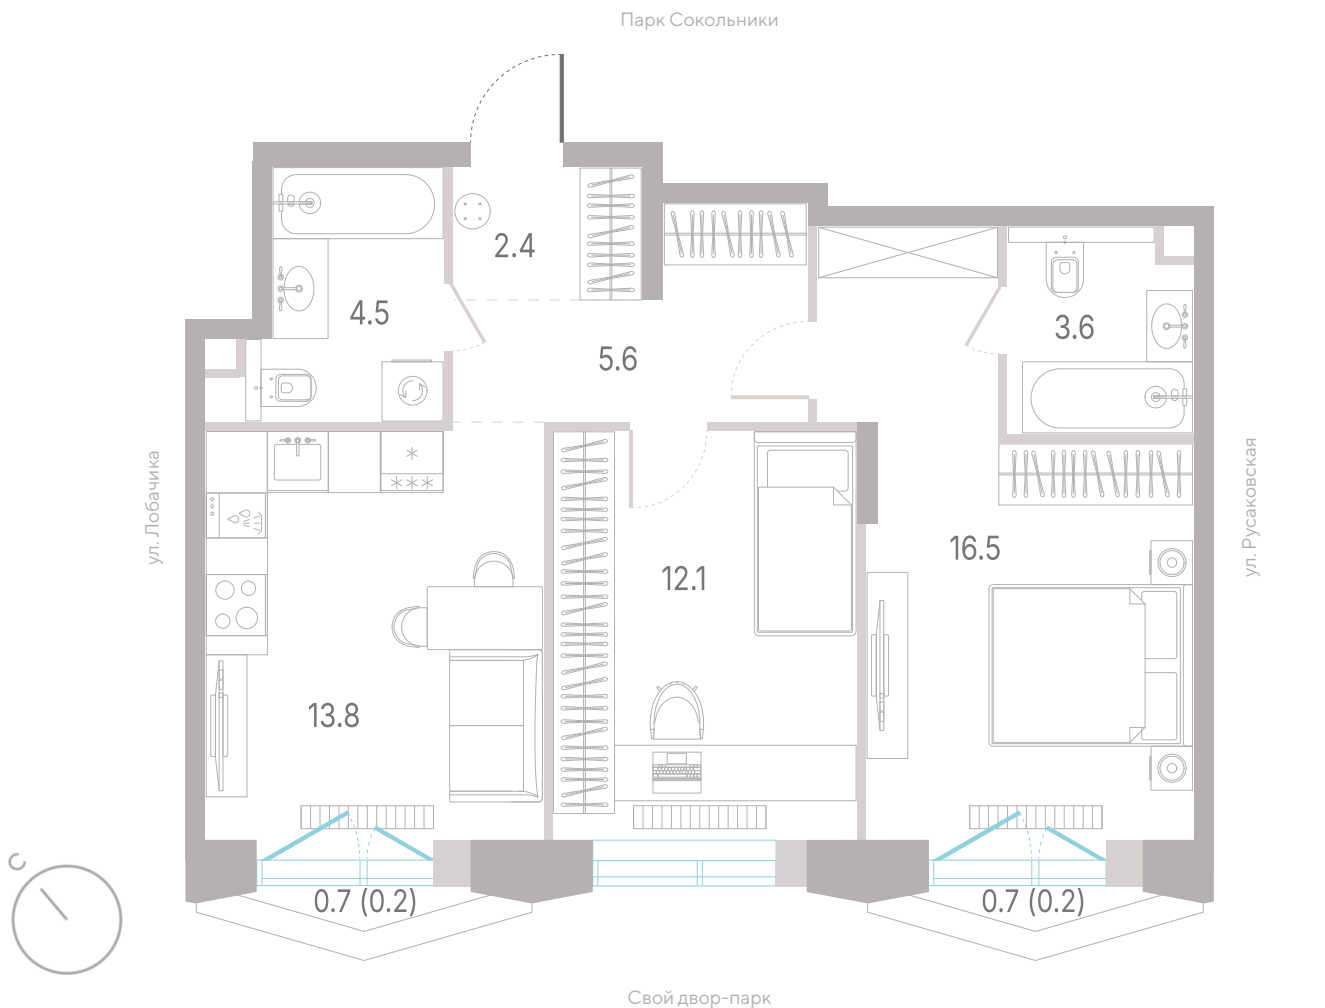

Квартира № 365

2.1

корпус

4

секция

5/7

этаж

58,9 м²

площадь

2

спальни

3,0 м

высота потолка

35 758 190 ₽

СТОИМОСТЬ

Балкон

Несколько санузлов

Кухня-гостиная

Вид на пруд

Офис продаж

Москва, ул. Шумкина, 18

Телефон

+7 (495) 085-69-94

[Смотреть на сайте](#)