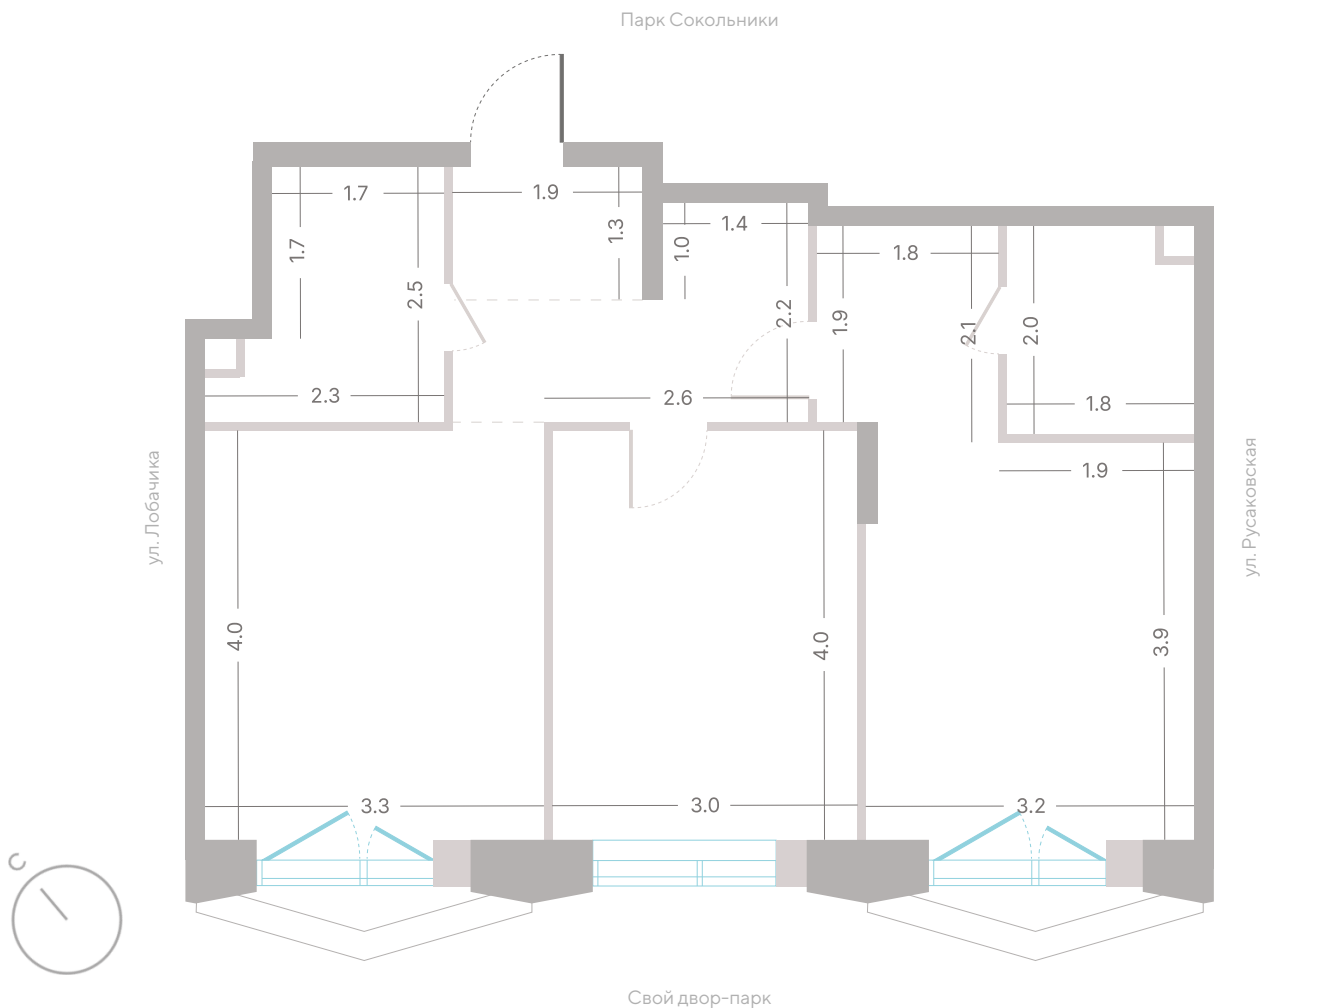

Квартира № 365

2.1
корпус

4
секция

5/7
этаж

58,9 м²
площадь

2
спальни

3,0 м
высота потолка

35 758 190 ₹

СТОИМОСТЬ

- Балкон
- Несколько санузлов
- Кухня-гостиная
- Вид на пруд

Офис продаж
Москва, ул. Шумкина, 18

Телефон
+7 (495) 085-69-94

[Смотреть на сайте](#)