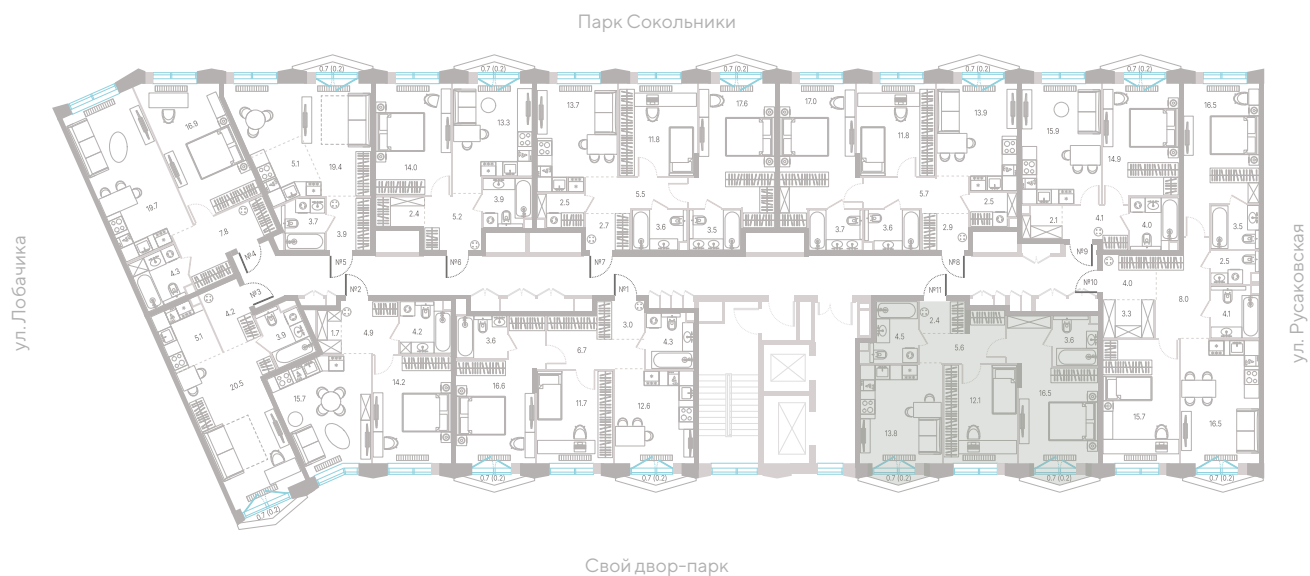

Квартира № 365

2.1

корпус

4

секция

5/7

этаж

58,9 м²

площадь

2

спальни

3,0 м

высота потолка

35 758 190 ₽

СТОИМОСТЬ

Балкон

Несколько санузлов

Кухня-гостиная

Вид на пруд