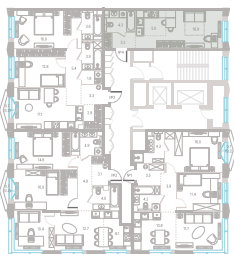

Квартира № 39

2.1
корпус

1
секция

9/12
этаж

29,4 м²
площадь

студия

3,0 м
высота потолка

21 135 660 ₽
стоимость

Офис продаж
Москва, ул. Шумкина, 18

Телефон
+7 (495) 085-69-94

[Смотреть на сайте](#)