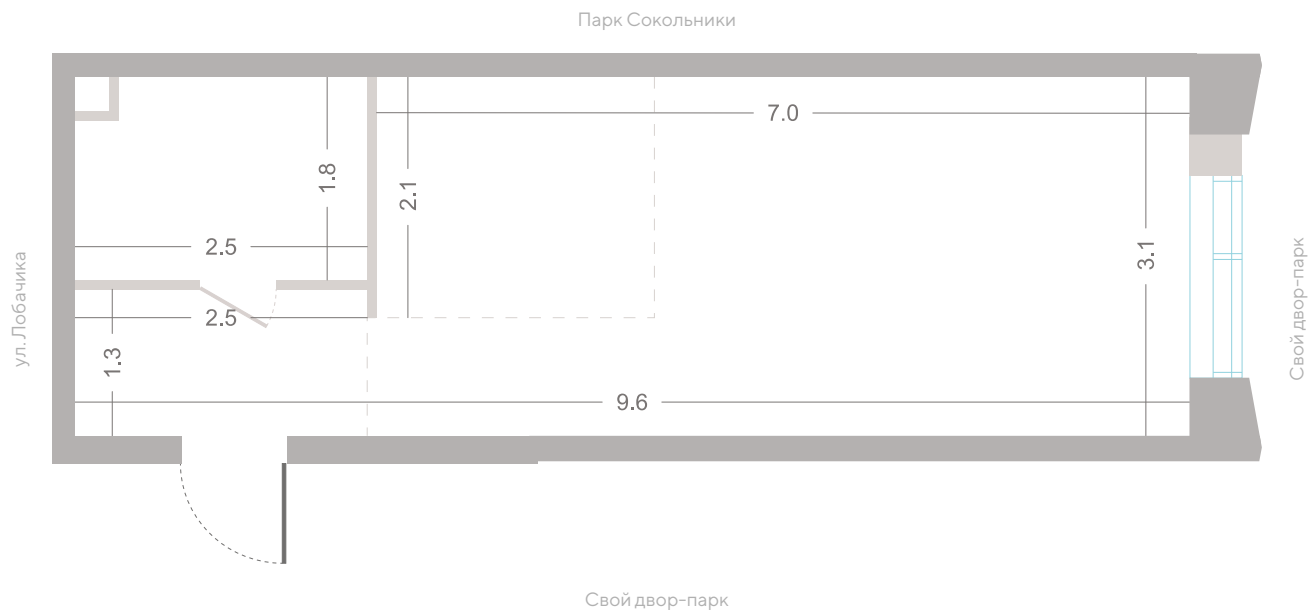

Квартира № 39

2.1
корпус

1
секция

9/12
этаж

29,4 м²
площадь

студия

3,0 м
высота потолка

21 135 660 ₽
стоимость

Офис продаж
Москва, ул. Шумкина, 18

Телефон
+7 (495) 085-69-94

[Смотреть на сайте](#)