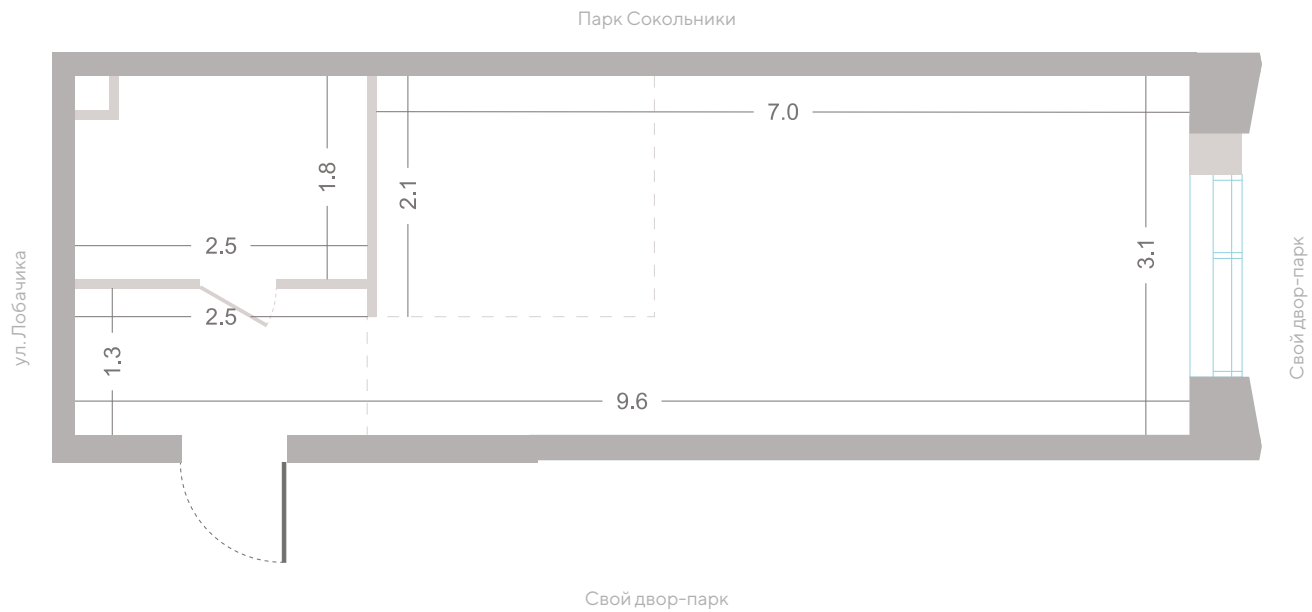

№ 39 • Корпус 2.1 • Секция 1 • Этаж 9/39

Студия - 29.4 м²

20 821 080 ₽

[Смотреть на сайте](#)

Смотрите и бронируйте эту квартиру
на kod-sokolniki.ru

№ 39 • Корпус 2.1 • Секция 1 • Этаж 9/39

Студия - 29.4 м²

20 821 080 ₽

[Смотреть на сайте](#)

Смотрите и бронируйте эту квартиру
на kod-sokolniki.ru

№ 39 • Корпус 2.1 • Секция 1 • Этаж 9/39

Студия - 29.4 м²

20 821 080 ₽

[Смотреть на сайте](#)

Смотрите и бронируйте эту квартиру
на kod-sokolniki.ru

№ 39 • Корпус 2.1 • Секция 1 • Этаж 9/39

Студия - 29.4 м²

20 821 080 ₽

[Смотреть на сайте](#)

Смотрите и бронируйте эту квартиру
на kod-sokolniki.ru